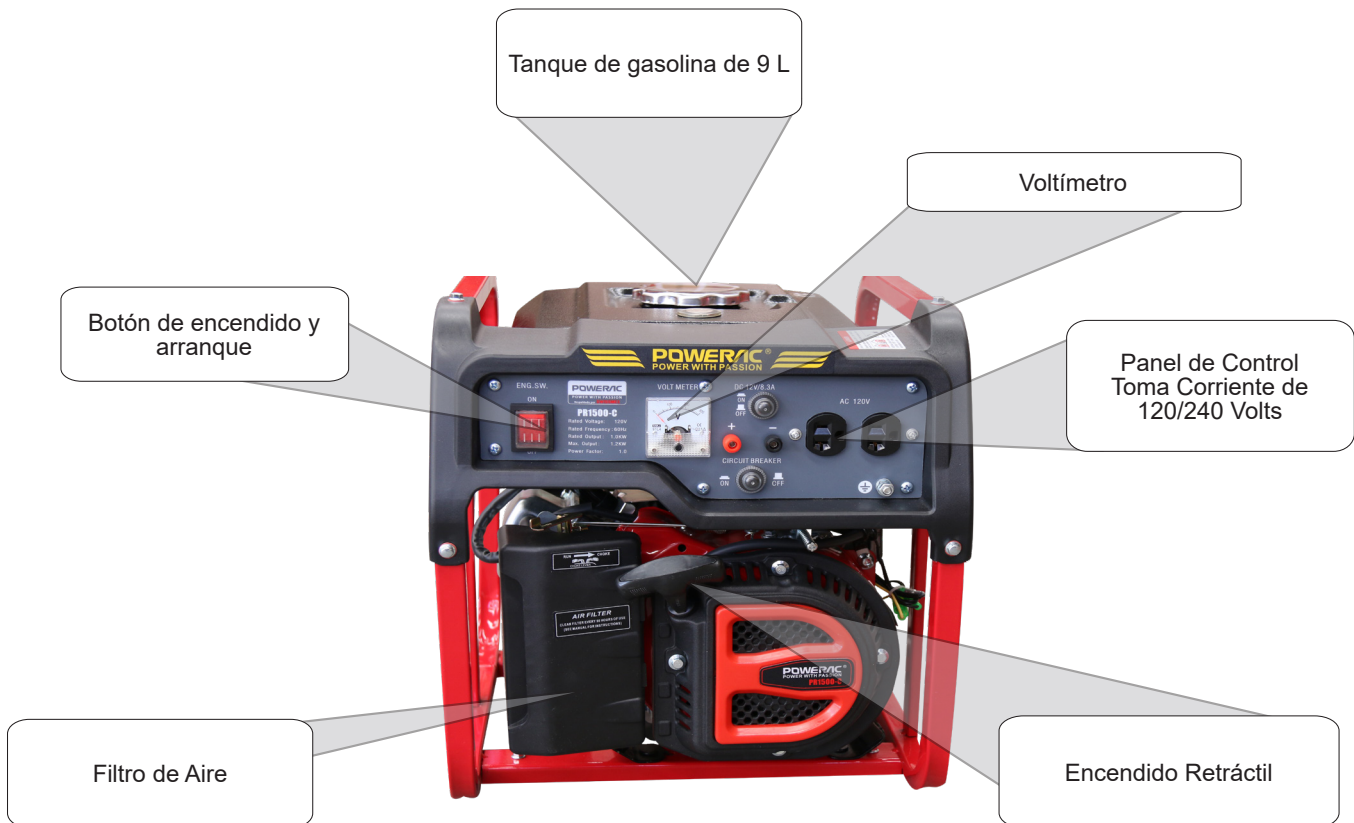

ESPECIFICACIONES	DESCRIPCIÓN
Modelo	•PR1500-C
Motor Powerac	de 99 cm³ 3.5 hp
Tanque de gasolina	de 9 L
Frecuencia	60 Hz
Potencia nominal de salida	1.0 kw
Potencia máxima	1200 watts
Voltaje	120 v AC / 240 v AC / 12v DC
Sistema	Monofásico
Dimenciones	49.5 x 40 x 44.5 cm
Peso Neto	28.1 kg

BENEFICIOS:

Lleve la energía eléctrica directamente al lugar donde la requiere.

Con este práctico generador portátil y fácil de usar.

Para atención y asesoría de Servicio Post-Venta comuníquese con nosotros a:
serviciopostventa@swissmex.com.mx
Tel: 01 (474) 74 1 22 03

Debido al interés en el progreso tecnológico, nos reservamos el derecho de hacer cambios técnico sin previo aviso.

Dudas - Asesoría - Garantías - Capacitación

Síguenos/ /swissmexrapid
Lada sin costo: 01-800-849-1992
www.swissmexjardin.com
info@swissmex.com.mx