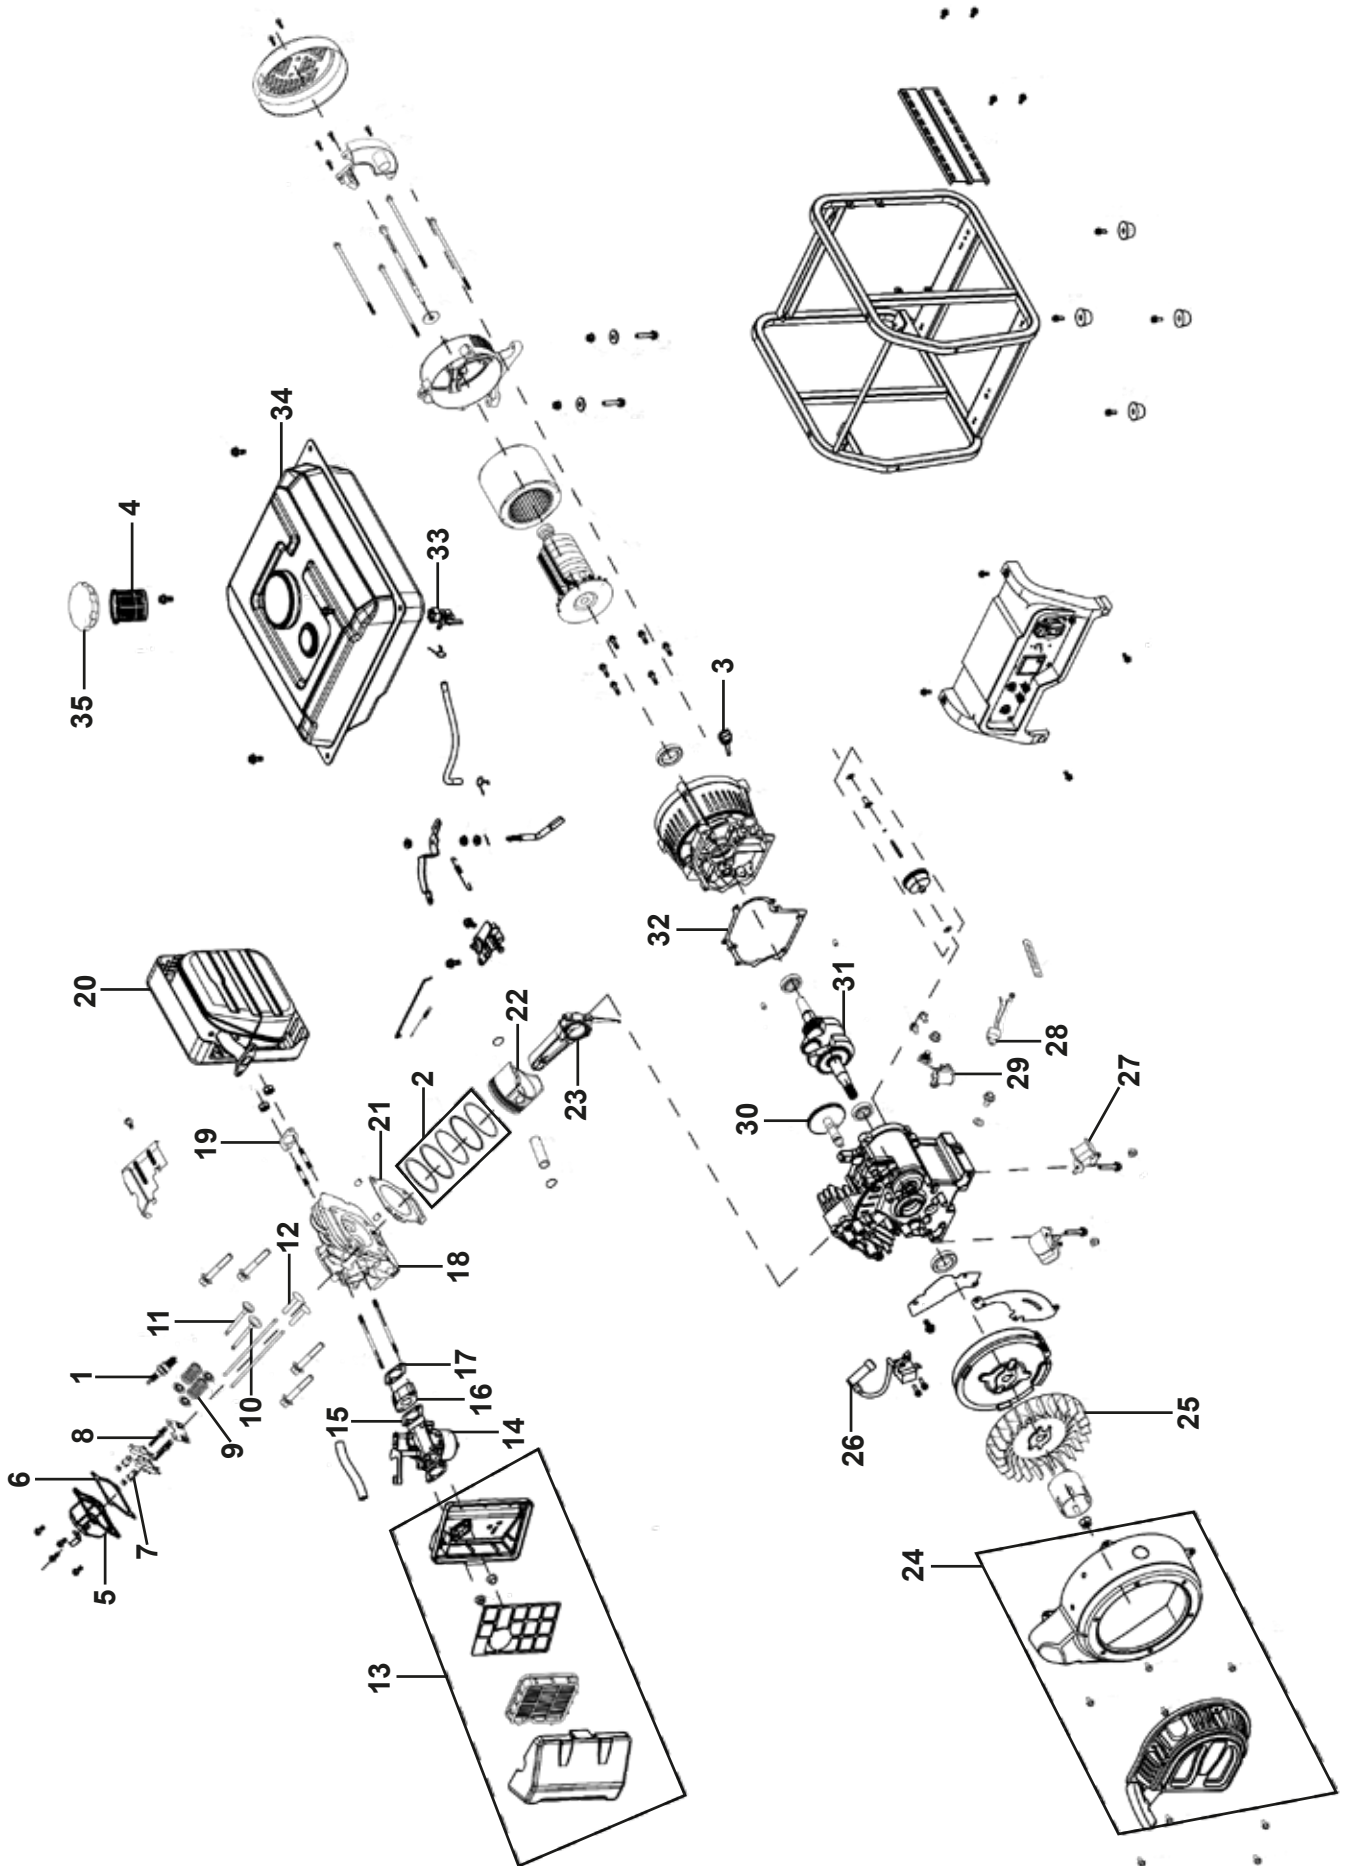

MANUAL DE REFACCIONES

GENERADOR DE ENERGIA

PR1500-C

POWERAC®

MODELO

708025

A Piezas de desgaste y consumibles siempre disponibles.

No.	Código	Descripción	Cantidad por equipo	Cantidad por empaque
1	R3012708007	BUJÍA	1	1
2	R3012708002	ANILLO P/ PISTÓN	1	1
3	R3012708015	NIVEL	1	1
4	R3012708052	FILTRO	1	1

Piezas de uso medio, disponibles a discreción.

No.	Código	Descripción	Cantidad por equipo	Cantidad por empaque
5	R2012710065	PROTECCIÓN	1	1
6	R2012710005	EMPAQUE	1	1
7	R3012708023	TUERCA	2	1
8	R3012708046	TAPADERA	2	1
9	R3012708018	RESORTE	2	1
10	R3012708025	VÁLVULA ESCAPE	1	1
11	R3012708024	VÁLVULA ADMISIÓN	1	1
12	R3012708047	EXTENSIÓN	2	1
13	R3012708013	FILTRO	1	1
14	R3012708030	CARBURADOR	1	1
15	R3012708010	EMPAQUE	2	1
16	R3012708001	ADMISIÓN	1	1
17	R3012708010	EMPAQUE	1	1
18	R3012708049	CILINDRO	1	1
19	R3012708011	EMPAQUE	1	1
20	R3012708050	ESCAPE	1	1
21	R3012708009	EMPAQUE	1	1
22	R3012708016	PISTÓN	1	1
23	R3012708005	BIELA	1	1
24	R3012708026	ARRANCADOR	1	1
25	R3012708055	VOLANTE	1	1
26	R3012708006	BOBINA	1	1
27	R3012708054	SOPORTE	2	1
28	R3012708056	SENSOR	1	1
29	R3012708021	SENSOR	1	1
30	R3012708003	ÁRBOL	1	1
31	R3012708008	CIGÜENAL	1	1
32	R3012708012	EMPAQUE	1	1
33	R3012708029	LLAVE	1	1
34	R3012708053	TANQUE	1	1
35	R3012708051	TAPÓN	1	1