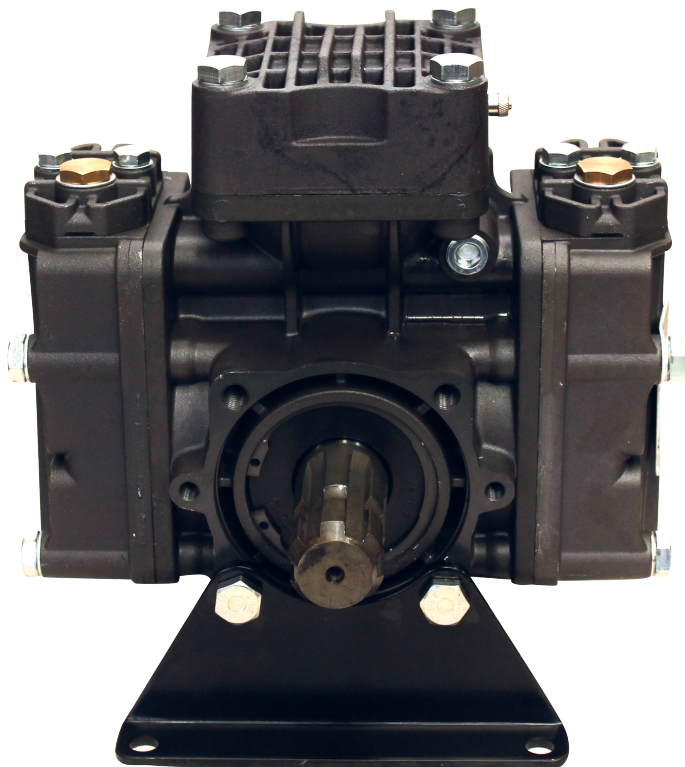

SWISSMEX®

MANUAL DE REFACCIONES

BOMBAS AGRÍCOLAS DE PRESIÓN

UDOR
BOMBAS AGRICOLAS

MODELO

234055

BOMBA DELTA 40 1C

234055

A Piezas de desgaste y consumibles siempre disponibles.

No. Parte	Código	Descripción	Cantidad
* 1	R2010234405	JUEGO DE VÁLVULAS	1
2	R2010234076	TUERCA	1
3	R2010234025	CONEXIÓN	1
4	R2010234146	PERNO	2
5	R2010234344	PISTÓN	2
6	R2010234157	BIELA	2
7	R2010234096	MEMBRANA	1
8	R2010234018	TORNILLO	2
9	R2010234063	ANILLO	2
10	R2010234336	MEMBRANA	2
11	R2010234166	TAPÓN	1
12	R2010234131	VÁLVULA CHECK	4

B Piezas de uso medio, disponibles a discreción.

No. Parte	Código	Descripción	Cantidad
13	R2010234327	SEPARADOR	1
14	R2010234376	PISTÓN COMPLETO	2
15	R2010234020	FLECHA	1
16	R2010234066	BUJE	2
17	R2010234001	ANILLO	2
18	R2010234060	RETEN	1
19	R2010234007	BALERO	1
20	R2010234265	CUERPO	1
21	R2010234168	TAPÓN	1
22	R2010234310	CAMISA	2
23	R2010234282	TAPADERA	1
24	R2010234218	TAPADERA	2
25	R2010234087	VÁLVULA	1
26	R2010234217	TAPADERA	1
27	R2010234281	TAPADERA	1
• 28	R2010234284	EMPAQUES	1
29	R2888234011	TUERCA	2
30	R2000234001	NIPLE	1
31	R2010234408	AROSSELLO	2
32	R2010234234	AROSSELLO	1
33	R2010234207	TAPÓN	1
34	R2888234003	FLANCH	1