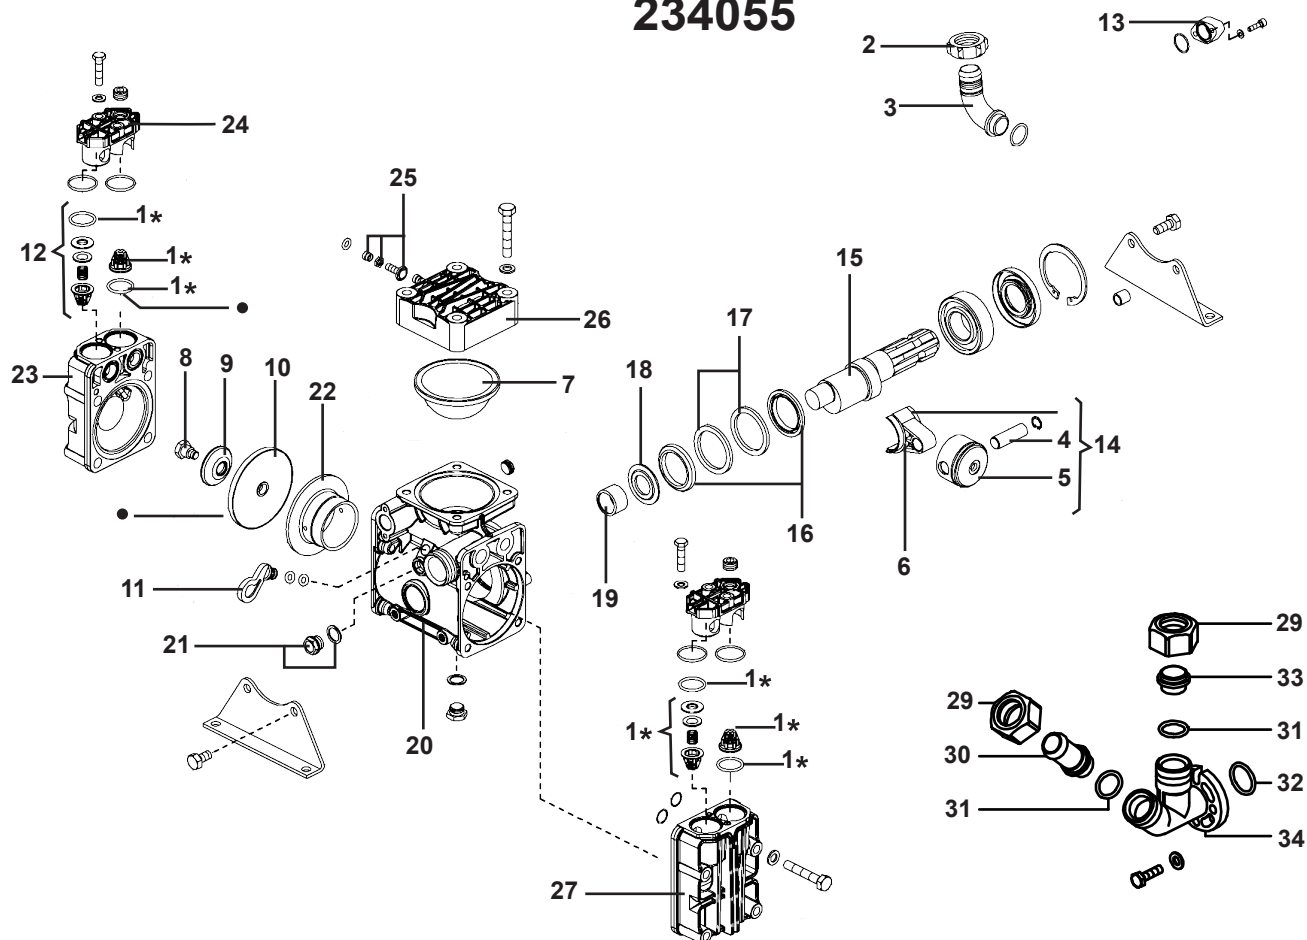

SWISSMEX®

MANUAL DE REFACCIONES

BOMBAS AGRÍCOLAS DE PRESIÓN

UDOR
BOMBAS AGRICOLAS

MODELO

234055

BOMBA DELTA 40 1C

234055

A Piezas de desgaste y consumibles siempre disponibles.

No. Parte	Código	Descripción	Cantidad
* 1	R2010234405	JUEGO DE VÁLVULAS	1
2	R2010234076	TUERCA	1
3	R2010234025	CONEXIÓN	1
4	R2010234146	PERNO	2
5	R2010234344	PISTÓN	2
6	R2010234157	BIELA	2
7	R2010234096	MEMBRANA	1
8	R2010234018	TORNILLO	2
9	R2010234063	ANILLO	2
10	R2010234336	MEMBRANA	2
11	R2010234166	TAPÓN	1
12	R2010234131	VÁLVULA CHECK	4

B Piezas de uso medio, disponibles a discreción.

No. Parte	Código	Descripción	Cantidad
13	R2010234327	SEPARADOR	1
14	R2010234376	PISTÓN COMPLETO	2
15	R2010234020	FLECHA	1
16	R2010234066	BUJE	2
17	R2010234001	ANILLO	2
18	R2010234060	RETEN	1
19	R2010234007	BALERO	1
20	R2010234265	CUERPO	1
21	R2010234168	TAPÓN	1
22	R2010234310	CAMISA	2
23	R2010234282	TAPADERA	1
24	R2010234218	TAPADERA	2
25	R2010234087	VÁLVULA	1
26	R2010234217	TAPADERA	1
27	R2010234281	TAPADERA	1
• 28	R2010234284	EMPAQUES	1
29	R2888234011	TUERCA	2
30	R2000234001	NIPLE	1
31	R2010234408	AROSSELLO	2
32	R2010234234	AROSSELLO	1
33	R2010234207	TAPÓN	1
34	R2888234003	FLANCH	1