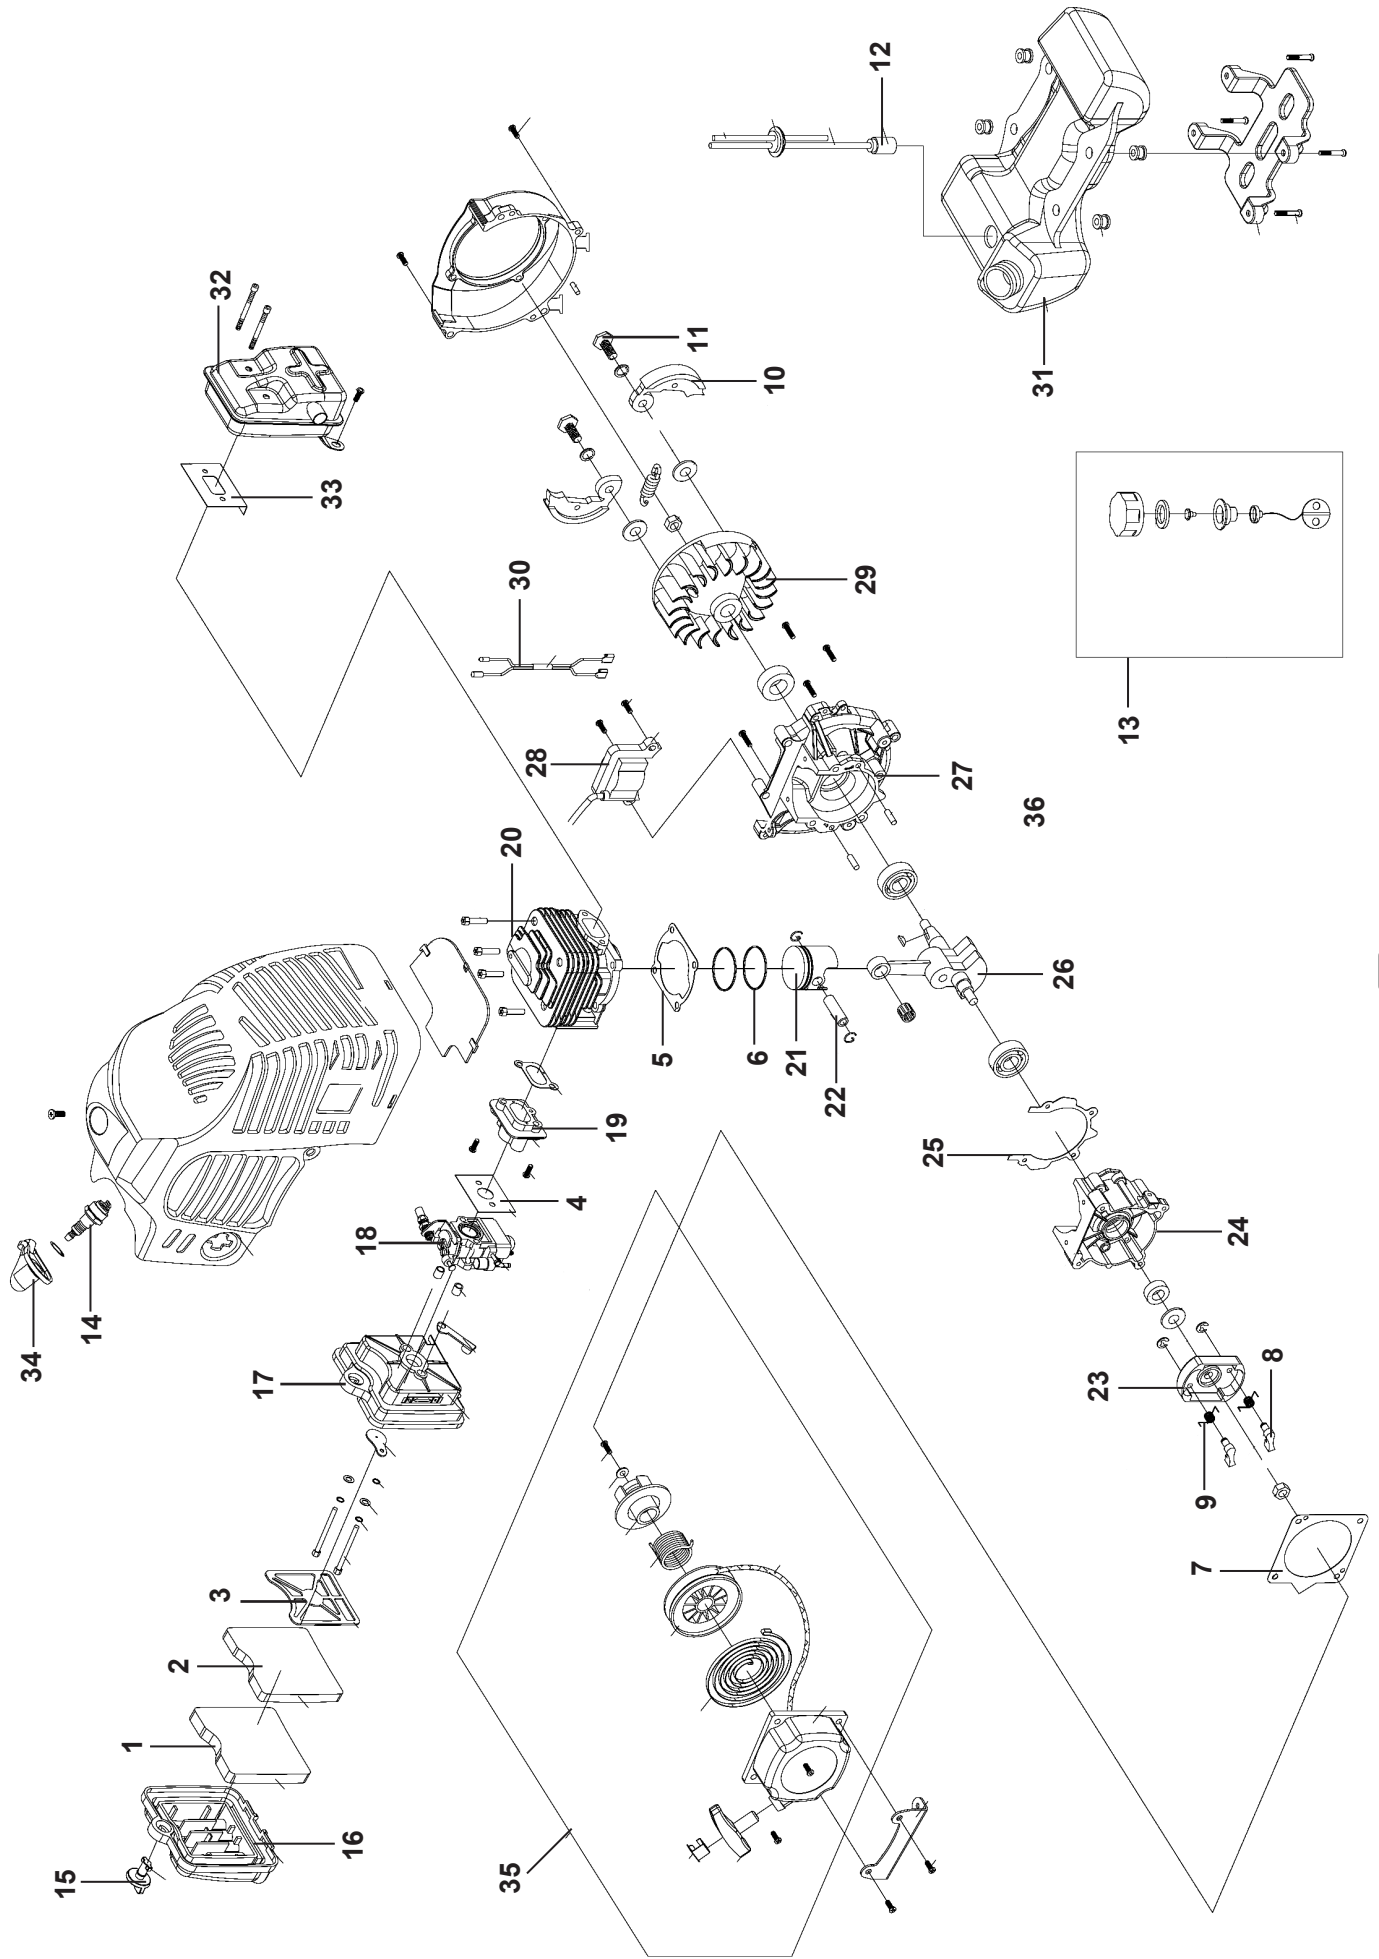

MANUAL DE REFACCIONES

DESBROZADORA

GBC525

POWERMATIC®

MODELO

936308

A Piezas de desgaste y consumibles siempre disponibles.

No.	Código	Descripción	Cantidad por equipo	Cantidad por empaque
1	R3012936188	FILTRO		
2	R3012936189	FILTRO		
3	R3012936190	EMPAQUE		
4	R3012936193	EMPAQUE		
5	R3012936196	EMPAQUE		
6	R3012936197	ANILLO		
7	R3012936213	EMPAQUE		
8	R3012936212	UNA		
9	R3012936211	RESORTE		
10	R3012936203	BALATA		
11	R3012936202	TORNILLO		
12	R3012936214	FILTRO		
13	R3012936216	TAPÓN		
14	R3012936217	BUJÍA		

B Piezas de uso medio, disponibles a discreción.

No.	Código	Descripción	Cantidad por equipo	Cantidad por empaque
15	R3012936186	CONEXIÓN		
16	R3012936187	PROTECCIÓN		
17	R3012936191	BASE		
18	R3012936192	CARBURADOR		
19	R3012936194	AISLADOR		
20	R3012936195	CILINDRO		
21	R3012936198	PISTÓN		
22	R3012936199	PERNO		
23	R3012936210	CARRETE		
24	R3012936180	CAJA		
25	R3012936208	EMPAQUE		
26	R3012936207	CIGÜENAL		
27	R3012936179	CAJA		
28	R3012936205	BOBINA		
30	R3012936117	ARNES		
31	R3012936215	TANQUE		
32	R3012936201	ESCAPE		
33	R3012936200	EMPAQUE		
34	R3012936218	ENCHUFE		
35	R3012936071	ARRANCADOR		

A Piezas de desgaste y consumibles siempre disponibles.

No.	Código	Descripción	Cantidad por equipo	Cantidad por empaque
1	R3012936226	NYLON		
2	R3012936225	NAVAJA		
3	R3012936223	FILTRO		

NOTA: Debido al interés en el progreso tecnológico, nos reservamos el derecho de hacer cambios o modificaciones técnicas sin previo aviso.

B Piezas de uso medio, disponibles a discreción.

No.	Código	Descripción	Cantidad por equipo	Cantidad por empaque
4	R3012936221	PROTECTOR		
7	R3012936073	FLECHA		
5	R3012936079	TRANSMISIÓN		
8	R3012936224	CAMPANA		
6	R3012936219	MANGO		