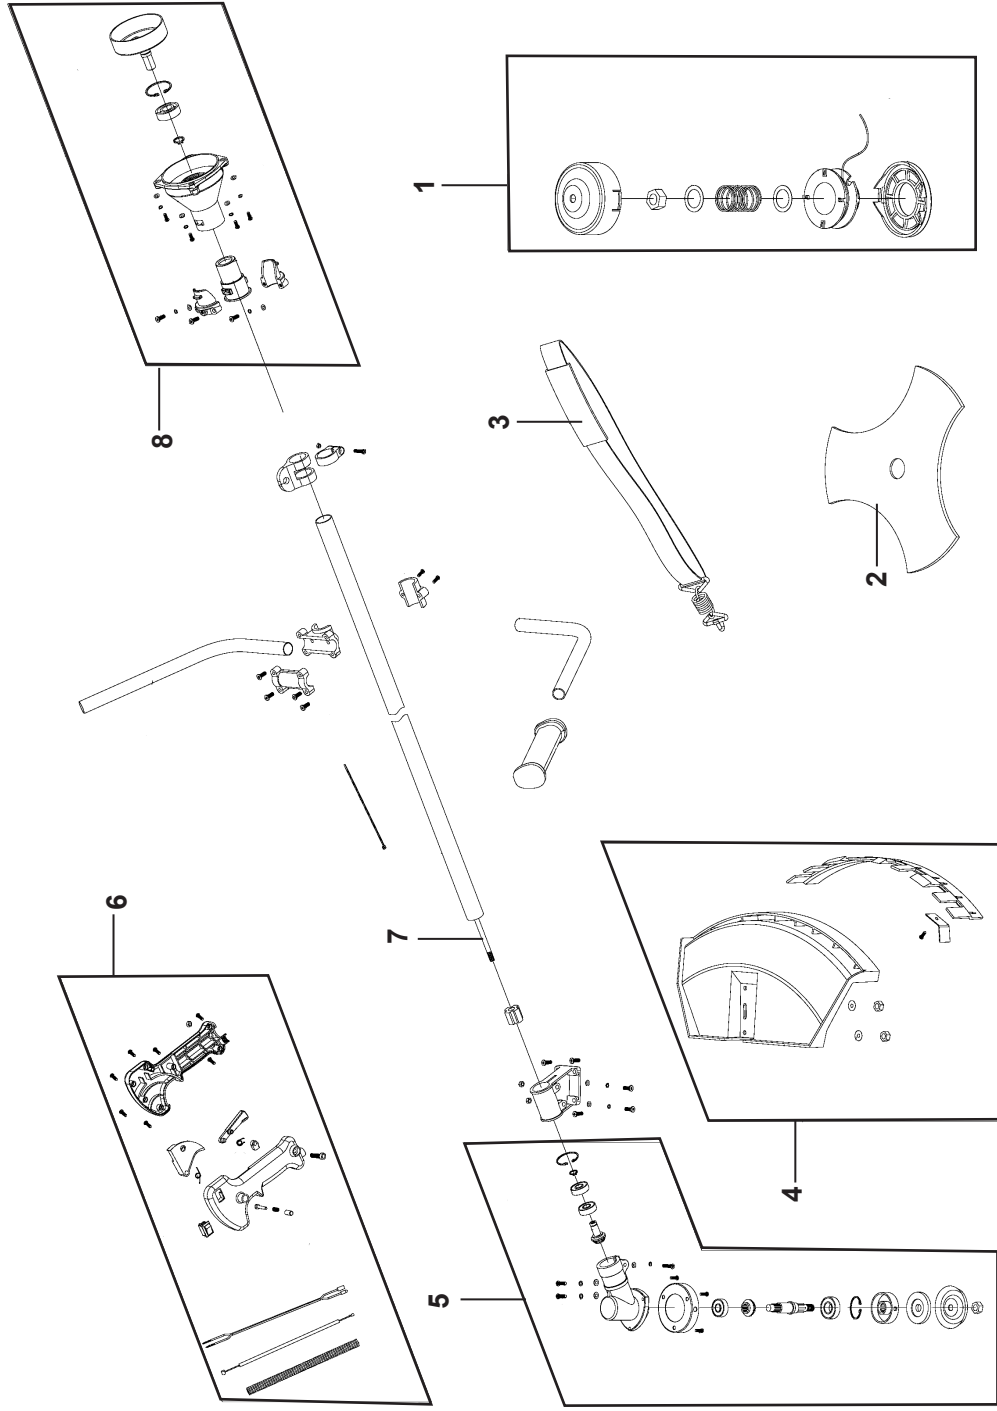

MANUAL DE REFACCIONES

DESBROZADORA

GBC525

POWERMATIC®

MODELO

936308

A Piezas de desgaste y consumibles siempre disponibles.

No.	Código	Descripción	Cantidad por equipo	Cantidad por empaque
1	R3012936188	FILTRO		
2	R3012936189	FILTRO		
3	R3012936190	EMPAQUE		
4	R3012936193	EMPAQUE		
5	R3012936196	EMPAQUE		
6	R3012936197	ANILLO		
7	R3012936213	EMPAQUE		
8	R3012936212	UNA		
9	R3012936211	RESORTE		
10	R3012936203	BALATA		
11	R3012936202	TORNILLO		
12	R3012936214	FILTRO		
13	R3012936216	TAPÓN		
14	R3012936217	BUJÍA		

B Piezas de uso medio, disponibles a discreción.

No.	Código	Descripción	Cantidad por equipo	Cantidad por empaque
15	R3012936186	CONEXIÓN		
16	R3012936187	PROTECCIÓN		
17	R3012936191	BASE		
18	R3012936192	CARBURADOR		
19	R3012936194	AISLADOR		
20	R3012936195	CILINDRO		
21	R3012936198	PISTÓN		
22	R3012936199	PERNO		
23	R3012936210	CARRETE		
24	R3012936180	CAJA		
25	R3012936208	EMPAQUE		
26	R3012936207	CIGÜENAL		
27	R3012936179	CAJA		
28	R3012936205	BOBINA		
30	R3012936117	ARNES		
31	R3012936215	TANQUE		
32	R3012936201	ESCAPE		
33	R3012936200	EMPAQUE		
34	R3012936218	ENCHUFE		
35	R3012936071	ARRANCADOR		

A Piezas de desgaste y consumibles siempre disponibles.

No.	Código	Descripción	Cantidad por equipo	Cantidad por empaque
1	R3012936226	NYLON		
2	R3012936225	NAVAJA		
3	R3012936223	FILTRO		

NOTA: Debido al interés en el progreso tecnológico, nos reservamos el derecho de hacer cambios o modificaciones técnicas sin previo aviso.

B Piezas de uso medio, disponibles a discreción.

No.	Código	Descripción	Cantidad por equipo	Cantidad por empaque
4	R3012936221	PROTECTOR		
7	R3012936073	FLECHA		
5	R3012936079	TRANSMISIÓN		
8	R3012936224	CAMPANA		
6	R3012936219	MANGO		