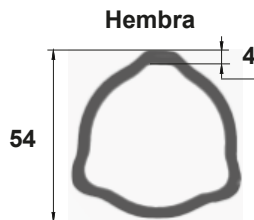

### TOMA DE FUERZA

## TOMA DE FUERZA R2888219029

**Medida del tubo: 1m de largo**

MEDIDA DE LA CRUCETA	
LARGO (L)	DADO (D)
91.4 mm	30.2 mm

B Piezas de uso medio, disponibles a discreción.				
No.	Código	Descripción	Cantidad por equipo	Cantidad por empaque
1	R2025219057	YUGO	1	1
2	R2025219044	CRUCETA	2	1
3	R2025219021	YUGO	1	1
4	R2025219034	TUBO	1	1
5	R2025219033	TUBO	1	1
6	R2025219020	YUGO	1	1
7	R2025219054	YUGO	1	1