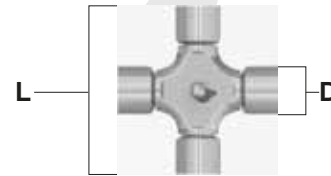

### TOMA DE FUERZA

## TOMA DE FUERZA R2888219029

**Medida del tubo: 1m de largo**

MEDIDA DE LA CRUCETA	
LARGO (L)	DADO (D)
91.4 mm	30.2 mm

B Piezas de uso medio, disponibles a discreción.				
No.	Código	Descripción	Cantidad por equipo	Cantidad por empaque
1	R2025219057	YUGO	1	1
2	R2025219044	CRUCETA	2	1
3	R2025219021	YUGO	1	1
4	R2025219034	TUBO	1	1
5	R2025219033	TUBO	1	1
6	R2025219020	YUGO	1	1
7	R2025219054	YUGO	1	1