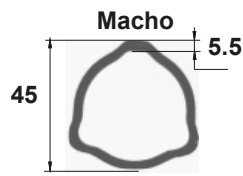

## TOMA DE FUERZA R2888219029

**Medida del tubo: 1m de largo**

MEDIDA DE LA CRUCETA	
LARGO (L)	DADO (D)
91.4 mm	30.2 mm

B Piezas de uso medio, disponibles a discreción.				
No.	Código	Descripción	Cantidad por equipo	Cantidad por empaque
1	R2025219057	YUGO	1	1
2	R2025219044	CRUCETA	2	1
3	R2025219021	YUGO	1	1
4	R2025219034	TUBO	1	1
5	R2025219033	TUBO	1	1
6	R2025219020	YUGO	1	1
7	R2025219054	YUGO	1	1