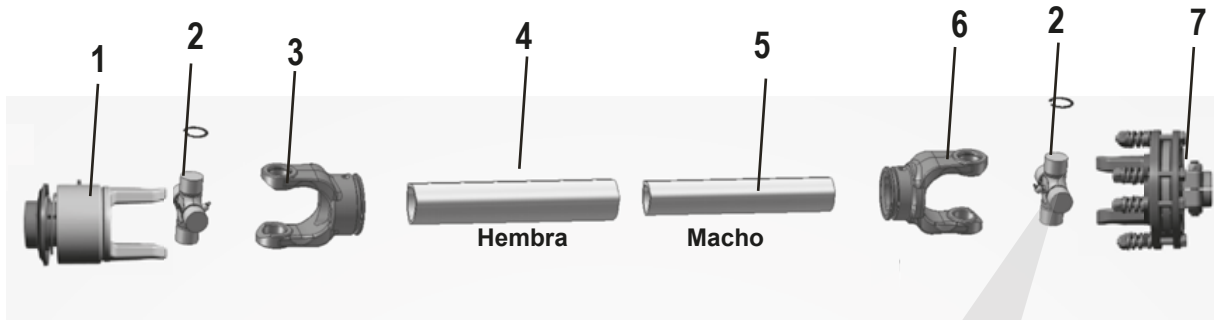

## MANUAL DE REFACCIONES

### TOMA DE FUERZA

## TOMA DE FUERZA R2888219029

**Medida del tubo: 1m de largo**

MEDIDA DE LA CRUCETA	
LARGO (L)	DADO (D)
91.4 mm	30.2 mm

B Piezas de uso medio, disponibles a discreción.				
No.	Código	Descripción	Cantidad por equipo	Cantidad por empaque
1	R2025219057	YUGO	1	1
2	R2025219044	CRUCETA	2	1
3	R2025219021	YUGO	1	1
4	R2025219034	TUBO	1	1
5	R2025219033	TUBO	1	1
6	R2025219020	YUGO	1	1
7	R2025219054	YUGO	1	1