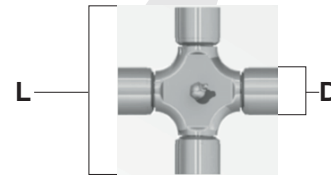

SWISSMEX®

MANUAL DE REFACCIONES

TOMA DE FUERZA

TOMA DE FUERZA

R2888219021

TOMA DE FUERZA R2888219021

MEDIDA DE LA CRUCETA	
LARGO (L)	DADO (D)
54 mm	22 mm

B Piezas de uso medio, disponibles a discreción.

No.	Código	Descripción	Cantidad por equipo	Cantidad por empaque
1	R2025219001	YUGO	2	1
2	R2025219040	CRUCETA	2	1
3	R2025219010	YUGO	1	1
4	R2025219027	TUBO	1	1
5	R2025219026	TUBO	1	1
6	R2025219009	YUGO	1	1