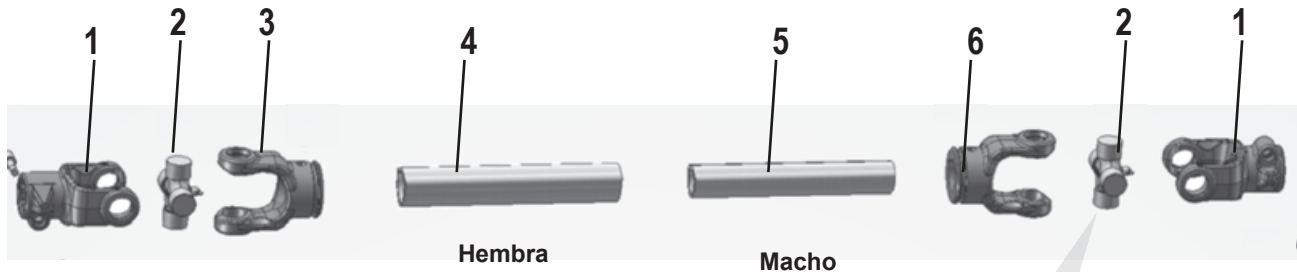

SWISSMEX®

MANUAL DE REFACCIONES

TOMA DE FUERZA

TOMA DE FUERZA

R2888219021

TOMA DE FUERZA R2888219021

MEDIDA DE LA CRUCETA	
LARGO (L)	DADO (D)
54 mm	22 mm

B Piezas de uso medio, disponibles a discreción.

No.	Código	Descripción	Cantidad por equipo	Cantidad por empaque
1	R2025219001	YUGO	2	1
2	R2025219040	CRUCETA	2	1
3	R2025219010	YUGO	1	1
4	R2025219027	TUBO	1	1
5	R2025219026	TUBO	1	1
6	R2025219009	YUGO	1	1