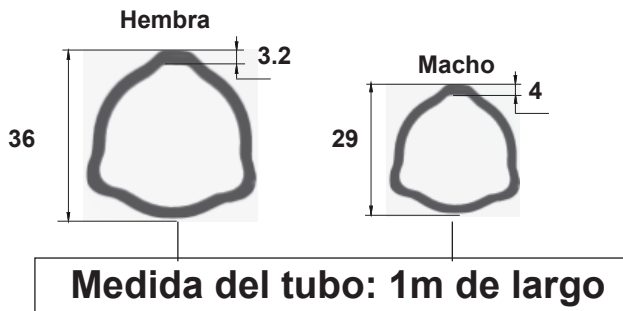

SWISSMEX®

MANUAL DE REFACCIONES

TOMA DE FUERZA

TOMA DE FUERZA

R2888219021

TOMA DE FUERZA R2888219021

MEDIDA DE LA CRUCETA	
LARGO (L)	DADO (D)
54 mm	22 mm

B Piezas de uso medio, disponibles a discreción.

No.	Código	Descripción	Cantidad por equipo	Cantidad por empaque
1	R2025219001	YUGO	2	1
2	R2025219040	CRUCETA	2	1
3	R2025219010	YUGO	1	1
4	R2025219027	TUBO	1	1
5	R2025219026	TUBO	1	1
6	R2025219009	YUGO	1	1