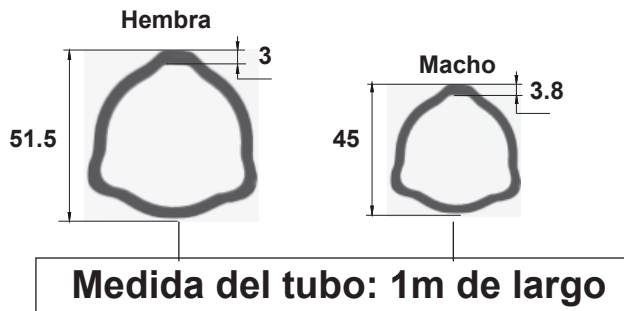

SWISSMEX®

MANUAL DE REFACCIONES

TOMA DE FUERZA

TOMA DE FUERZA

R2888219026

TOMA DE FUERZA R2888219026

MEDIDA DE LA CRUCETA	
LARGO (L)	DADO (D)
82 mm	27 mm

B Piezas de uso medio, disponibles a discreción.				
No.	Código	Descripción	Cantidad por equipo	Cantidad por empaque
1	R2025219003	YUGO	1	1
2	R2025219043	CRUCETA	2	1
3	R2025219017	YUGO	1	1
4	R2025219032	TUBO	1	1
5	R2025219031	TUBO	1	1
6	R2025219016	YUGO	1	1
7	R2025219056	YUGO	1	1