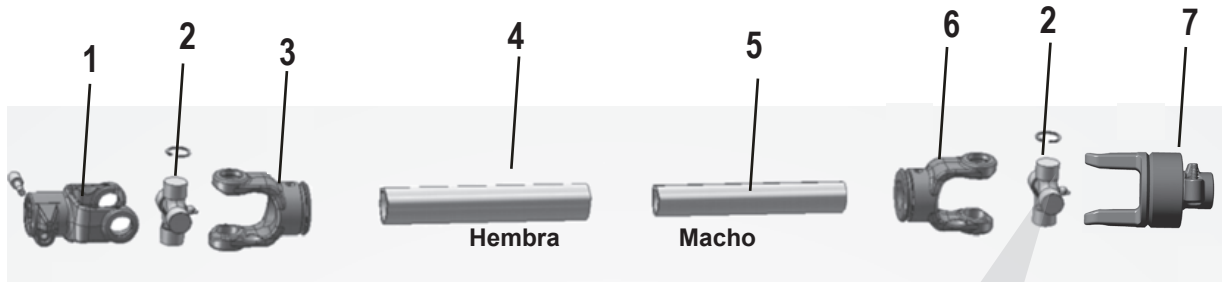

SWISSMEX®

MANUAL DE REFACCIONES

TOMA DE FUERZA

TOMA DE FUERZA

R2888219026

TOMA DE FUERZA R2888219026

MEDIDA DE LA CRUCETA	
LARGO (L)	DADO (D)
82 mm	27 mm

B Piezas de uso medio, disponibles a discreción.				
No.	Código	Descripción	Cantidad por equipo	Cantidad por empaque
1	R2025219003	YUGO	1	1
2	R2025219043	CRUCETA	2	1
3	R2025219017	YUGO	1	1
4	R2025219032	TUBO	1	1
5	R2025219031	TUBO	1	1
6	R2025219016	YUGO	1	1
7	R2025219056	YUGO	1	1