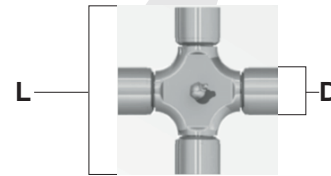

SWISSMEX®

MANUAL DE REFACCIONES

TOMA DE FUERZA

TOMA DE FUERZA

R2888219026

TOMA DE FUERZA R2888219026

MEDIDA DE LA CRUCETA	
LARGO (L)	DADO (D)
82 mm	27 mm

B Piezas de uso medio, disponibles a discreción.				
No.	Código	Descripción	Cantidad por equipo	Cantidad por empaque
1	R2025219003	YUGO	1	1
2	R2025219043	CRUCETA	2	1
3	R2025219017	YUGO	1	1
4	R2025219032	TUBO	1	1
5	R2025219031	TUBO	1	1
6	R2025219016	YUGO	1	1
7	R2025219056	YUGO	1	1