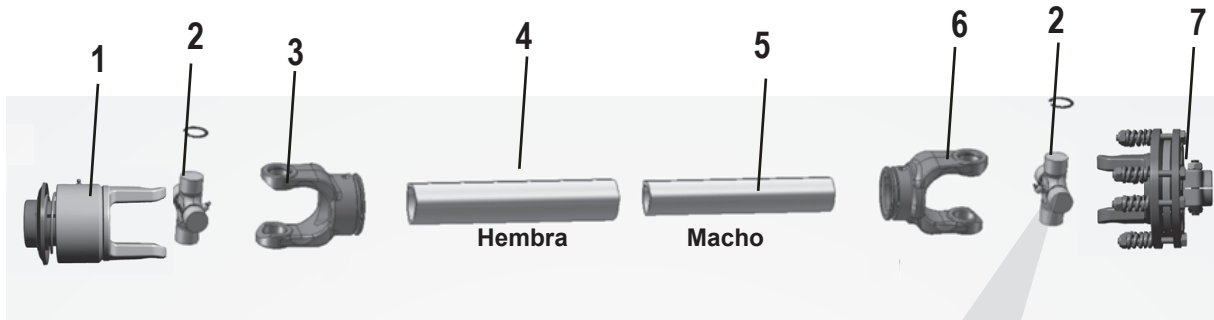

## MANUAL DE REFACCIONES

### TOMA DE FUERZA

## TOMA DE FUERZA R2888219028

**Medida del tubo: 1m de largo**

MEDIDA DE LA CRUCETA	
LARGO (L)	DADO (D)
91.4 mm	30.2 mm

**B** Piezas de uso medio, disponibles a discreción.

No.	Código	Descripción	Cantidad por equipo	Cantidad por empaque
1	R2025219057	YUGO	1	1
2	R2025219044	CRUCETA	2	1
3	R2025219021	YUGO	1	1
4	R2025219034	TUBO	1	1
5	R2025219033	TUBO	1	1
6	R2025219020	YUGO	1	1
7	R2025219054	YUGO	1	1