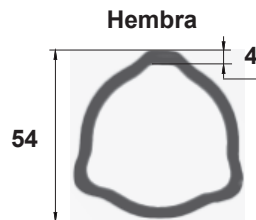

### TOMA DE FUERZA

## TOMA DE FUERZA R2888219028

**Medida del tubo: 1m de largo**

MEDIDA DE LA CRUCETA	
LARGO (L)	DADO (D)
91.4 mm	30.2 mm

**B** Piezas de uso medio, disponibles a discreción.

No.	Código	Descripción	Cantidad por equipo	Cantidad por empaque
1	R2025219057	YUGO	1	1
2	R2025219044	CRUCETA	2	1
3	R2025219021	YUGO	1	1
4	R2025219034	TUBO	1	1
5	R2025219033	TUBO	1	1
6	R2025219020	YUGO	1	1
7	R2025219054	YUGO	1	1