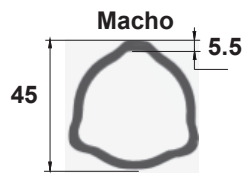

## TOMA DE FUERZA R2888219028

**Medida del tubo: 1m de largo**

MEDIDA DE LA CRUCETA	
LARGO (L)	DADO (D)
91.4 mm	30.2 mm

**B** Piezas de uso medio, disponibles a discreción.

No.	Código	Descripción	Cantidad por equipo	Cantidad por empaque
1	R2025219057	YUGO	1	1
2	R2025219044	CRUCETA	2	1
3	R2025219021	YUGO	1	1
4	R2025219034	TUBO	1	1
5	R2025219033	TUBO	1	1
6	R2025219020	YUGO	1	1
7	R2025219054	YUGO	1	1