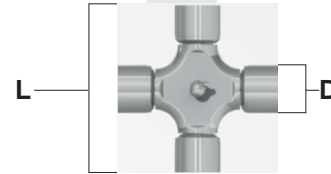

### TOMA DE FUERZA

## TOMA DE FUERZA R2888219028

**Medida del tubo: 1m de largo**

MEDIDA DE LA CRUCETA	
LARGO (L)	DADO (D)
91.4 mm	30.2 mm

**B** Piezas de uso medio, disponibles a discreción.

No.	Código	Descripción	Cantidad por equipo	Cantidad por empaque
1	R2025219057	YUGO	1	1
2	R2025219044	CRUCETA	2	1
3	R2025219021	YUGO	1	1
4	R2025219034	TUBO	1	1
5	R2025219033	TUBO	1	1
6	R2025219020	YUGO	1	1
7	R2025219054	YUGO	1	1