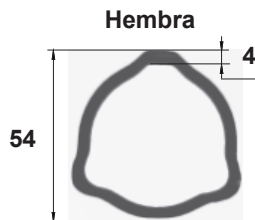

SWISSMEX®

MANUAL DE REFACCIONES

TOMA DE FUERZA

TOMA DE FUERZA

R2888219032

TOMA DE FUERZA R2888219032

Medida del tubo: 1m de largo

MEDIDA DE LA CRUCETA	
LARGO (L)	DADO (D)
91.4 mm	30.2 mm