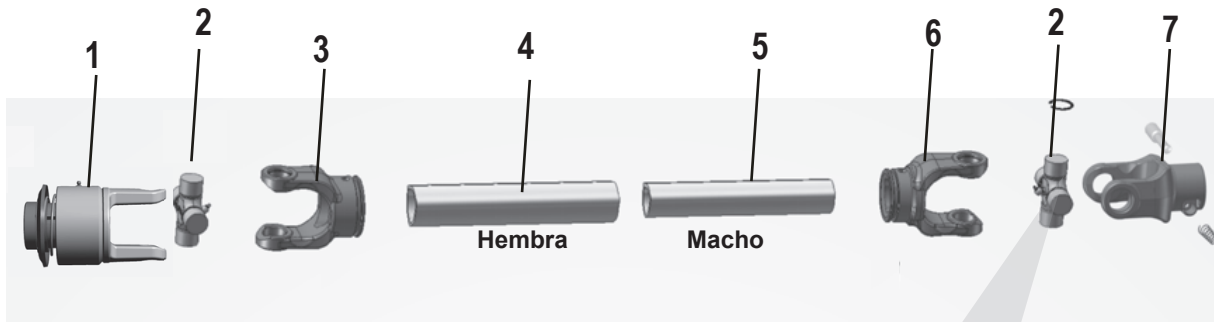

SWISSMEX®

MANUAL DE REFACCIONES

TOMA DE FUERZA

TOMA DE FUERZA

R2888219032

TOMA DE FUERZA R2888219032

Medida del tubo: 1m de largo

MEDIDA DE LA CRUCETA	
LARGO (L)	DADO (D)
91.4 mm	30.2 mm

B Piezas de uso medio, disponibles a discreción.

No.	Código	Descripción	Cantidad por equipo	Cantidad por empaque
1	R2025219004	YUGO	1	1
2	R2025219044	CRUCETA	2	1
3	R2025219021	YUGO	1	1
4	R2025219034	TUBO	1	1
5	R2025219033	TUBO	1	1
6	R2025219020	YUGO	1	1
7	R2025219008	YUGO	1	1