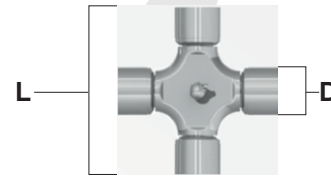

SWISSMEX®

MANUAL DE REFACCIONES

TOMA DE FUERZA

TOMA DE FUERZA

R2888219032

TOMA DE FUERZA R2888219032

Medida del tubo: 1m de largo

MEDIDA DE LA CRUCETA	
LARGO (L)	DADO (D)
91.4 mm	30.2 mm

B Piezas de uso medio, disponibles a discreción.

No.	Código	Descripción	Cantidad por equipo	Cantidad por empaque
1	R2025219004	YUGO	1	1
2	R2025219044	CRUCETA	2	1
3	R2025219021	YUGO	1	1
4	R2025219034	TUBO	1	1
5	R2025219033	TUBO	1	1
6	R2025219020	YUGO	1	1
7	R2025219008	YUGO	1	1