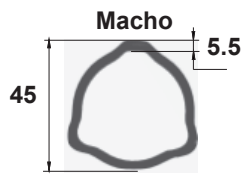

SWISSMEX®

MANUAL DE REFACCIONES

TOMA DE FUERZA

TOMA DE FUERZA

R2888219032

TOMA DE FUERZA R2888219032

Medida del tubo: 1m de largo

MEDIDA DE LA CRUCETA	
LARGO (L)	DADO (D)
91.4 mm	30.2 mm

B Piezas de uso medio, disponibles a discreción.

No.	Código	Descripción	Cantidad por equipo	Cantidad por empaque
1	R2025219004	YUGO	1	1
2	R2025219044	CRUCETA	2	1
3	R2025219021	YUGO	1	1
4	R2025219034	TUBO	1	1
5	R2025219033	TUBO	1	1
6	R2025219020	YUGO	1	1
7	R2025219008	YUGO	1	1