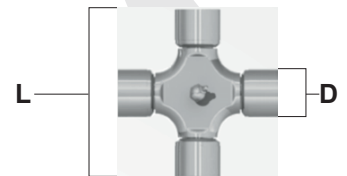

SWISSMEX®

MANUAL DE REFACCIONES

TOMA DE FUERZA

TOMA DE FUERZA

R2034219028

TOMA DE FUERZA R2034219028

Medida del tubo: 1m de largo

MEDIDA DE LA CRUCETA	
LARGO (L)	DADO (D)
54.8 mm	22 mm

A Piezas de desgaste y consumibles siempre disponibles

No.	Código	Descripción	Cantidad por equipo	Cantidad por empaque
2	R2034219013	CRUCETA	2	1

B Piezas de uso medio, disponibles a discreción.

No.	Código	Descripción	Cantidad por equipo	Cantidad por empaque
1	R2034219021	YUGO	2	1
3	R2034219020	YUGO	1	1
4	R2034219002	FLECHA	1	1
5	R2034219001	FLECHA	1	1
6	R2034219019	YUGO	1	1