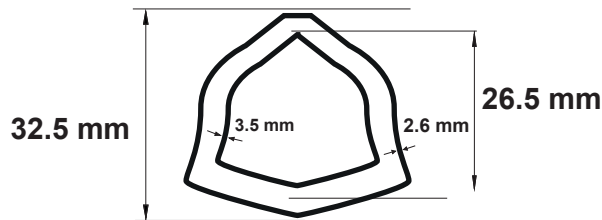

SWISSMEX®

MANUAL DE REFACCIONES

TOMA DE FUERZA

TOMA DE FUERZA

R2034219028

TOMA DE FUERZA R2034219028

Medida del tubo: 1m de largo

MEDIDA DE LA CRUCETA	
LARGO (L)	DADO (D)
54.8 mm	22 mm

A Piezas de desgaste y consumibles siempre disponibles

No.	Código	Descripción	Cantidad por equipo	Cantidad por empaque
2	R2034219013	CRUCETA	2	1

B Piezas de uso medio, disponibles a discreción.

No.	Código	Descripción	Cantidad por equipo	Cantidad por empaque
1	R2034219021	YUGO	2	1
3	R2034219020	YUGO	1	1
4	R2034219002	FLECHA	1	1
5	R2034219001	FLECHA	1	1
6	R2034219019	YUGO	1	1