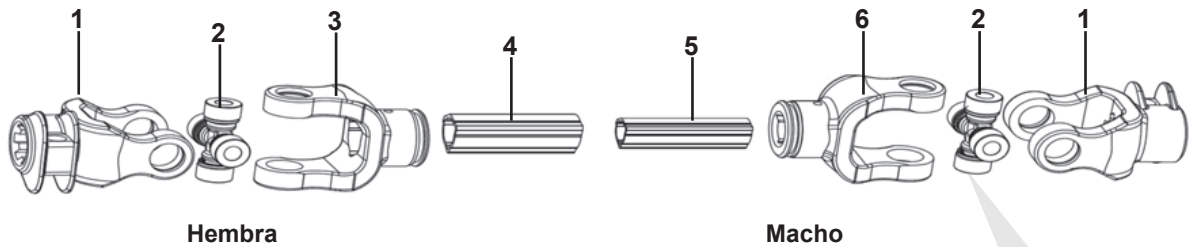

SWISSMEX®

MANUAL DE REFACCIONES

TOMA DE FUERZA

TOMA DE FUERZA

R2034219028

TOMA DE FUERZA R2034219028

Medida del tubo: 1m de largo

MEDIDA DE LA CRUCETA	
LARGO (L)	DADO (D)
54.8 mm	22 mm

A Piezas de desgaste y consumibles siempre disponibles

No.	Código	Descripción	Cantidad por equipo	Cantidad por empaque
2	R2034219013	CRUCETA	2	1

B Piezas de uso medio, disponibles a discreción.

No.	Código	Descripción	Cantidad por equipo	Cantidad por empaque
1	R2034219021	YUGO	2	1
3	R2034219020	YUGO	1	1
4	R2034219002	FLECHA	1	1
5	R2034219001	FLECHA	1	1
6	R2034219019	YUGO	1	1