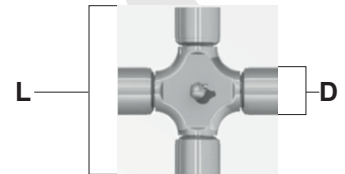

### TOMA DE FUERZA

## TOMA DE FUERZA R2034219029

**Medida del tubo: 1m de largo**

MEDIDA DE LA CRUCETA	
LARGO (L)	DADO (D)
54.8 mm	22 mm

<b>A</b> Piezas de desgaste y consumibles siempre disponibles				
No.	Código	Descripción	Cantidad por equipo	Cantidad por empaque
2	R2034219013	CRUCETA	2	1