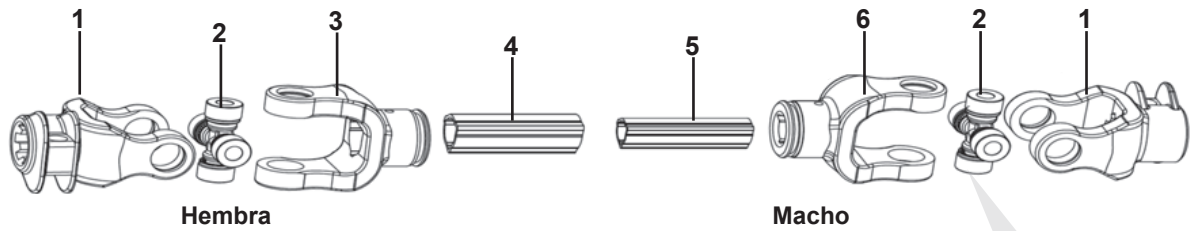

### TOMA DE FUERZA

## TOMA DE FUERZA R2034219029

**Medida del tubo: 1m de largo**

MEDIDA DE LA CRUCETA	
LARGO (L)	DADO (D)
54.8 mm	22 mm

<b>A</b> Piezas de desgaste y consumibles siempre disponibles				
No.	Código	Descripción	Cantidad por equipo	Cantidad por empaque
2	R2034219013	CRUCETA	2	1