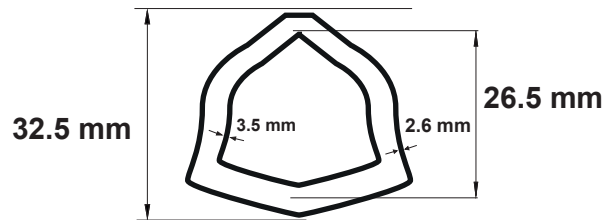

## TOMA DE FUERZA R2034219029

**Medida del tubo: 1m de largo**

MEDIDA DE LA CRUCETA	
LARGO (L)	DADO (D)
54.8 mm	22 mm

<b>A</b> Piezas de desgaste y consumibles siempre disponibles				
No.	Código	Descripción	Cantidad por equipo	Cantidad por empaque
2	R2034219013	CRUCETA	2	1