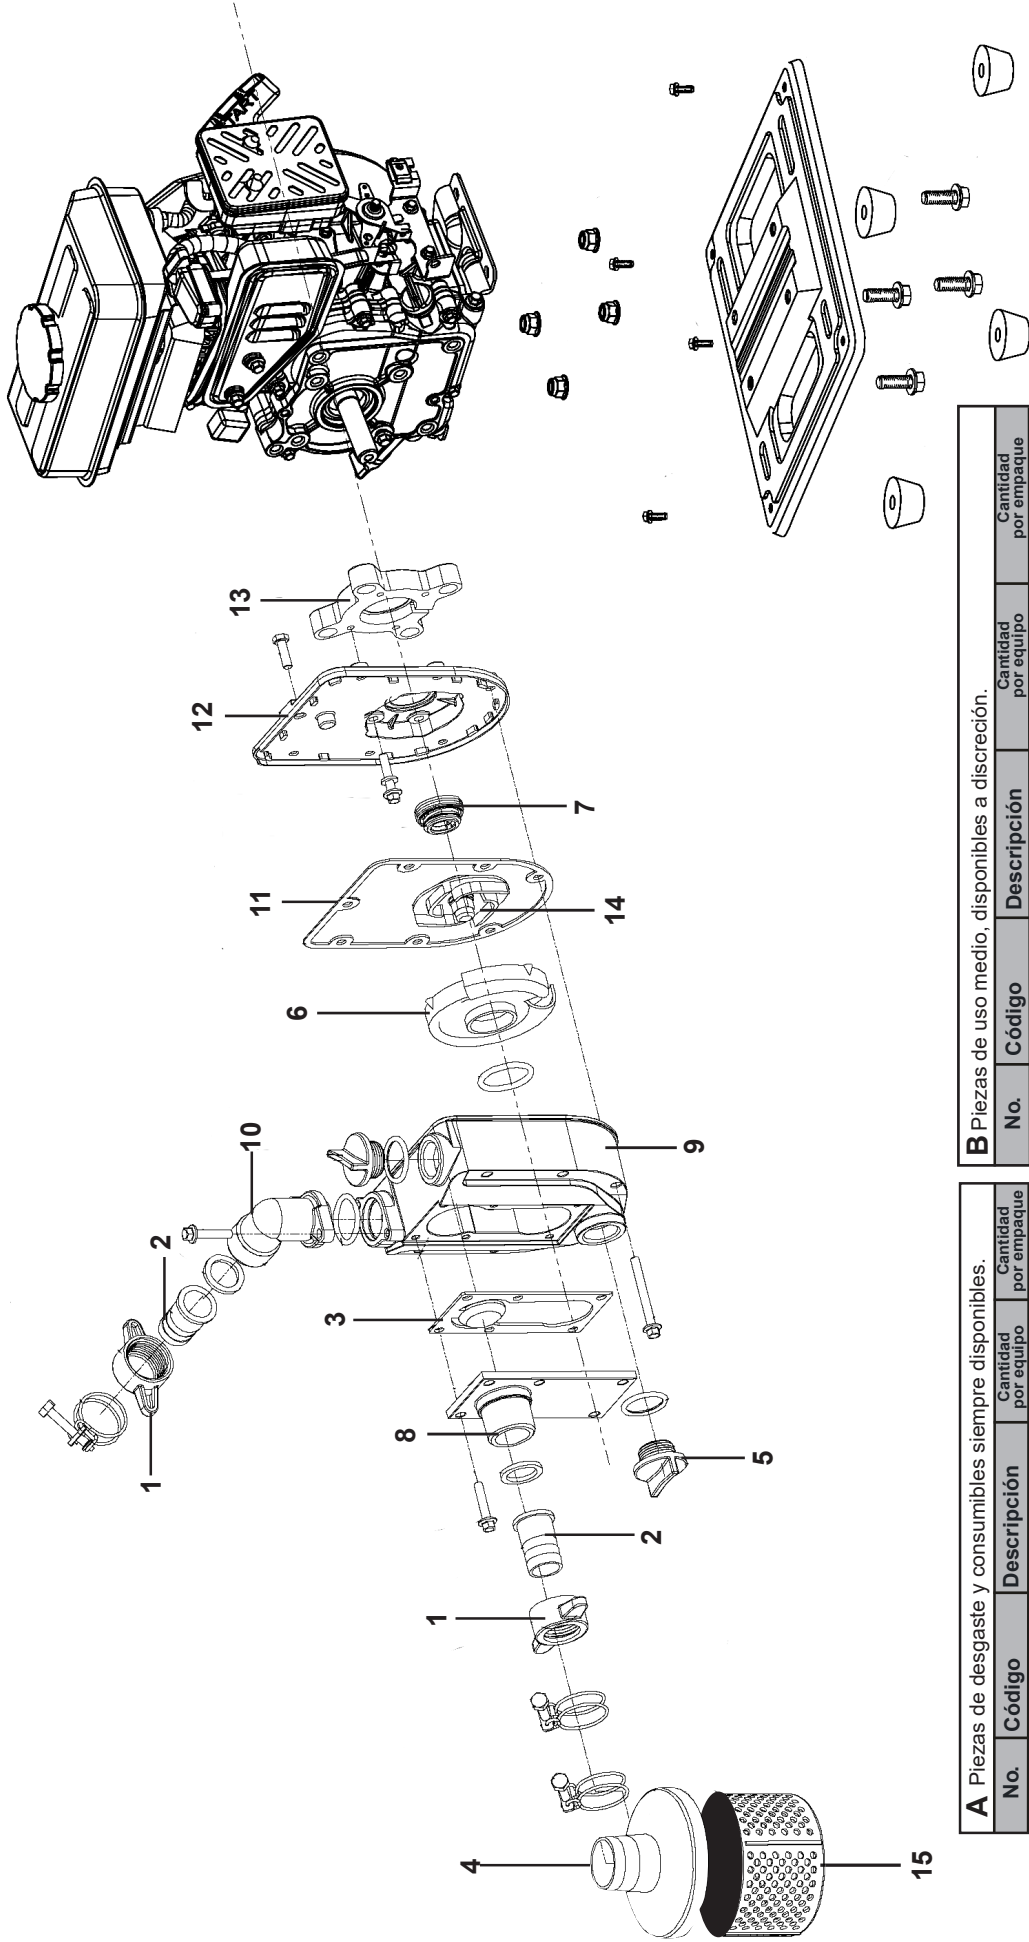

MANUAL DE REFACCIONES

EQUIPO DE RIEGO
(ENTRADA 1"/SALIDA 1")

PRWP152-10

POWERMATIC®

MODELO

709250

A Piezas de desgaste y consumibles siempre disponibles.

No.	Código	Descripción	Cantidad por equipo	Cantidad por empaque
1	R2012709080	TAPÓN	2	1
2	R2012709081	CONEXIÓN	2	1
3	R2012709087	ANILLO	1	1
4	R2024709060	TAPA	1	1
5	R2012709089	TORNILLO	1	1
6	R2012709085	PROTECCIÓN	1	1
7	R2012709039	RETÉN	1	1

B Piezas de uso medio, disponibles a discreción.

No.	Código	Descripción	Cantidad por equipo	Cantidad por empaque
8	R2012709088	ENTRADA	1	1
9	R2012709086	CUERPO	1	1
10	R2012709082	NIPLE	1	1
11	R2012709083	EMPAQUE	1	1
12	R2012709084	PROTECCIÓN	1	1
13	R2012709076	NIPLE	1	1
14	R2012709113	IMPULSOR	1	1
15	R2024709061	FILTRO	1	1