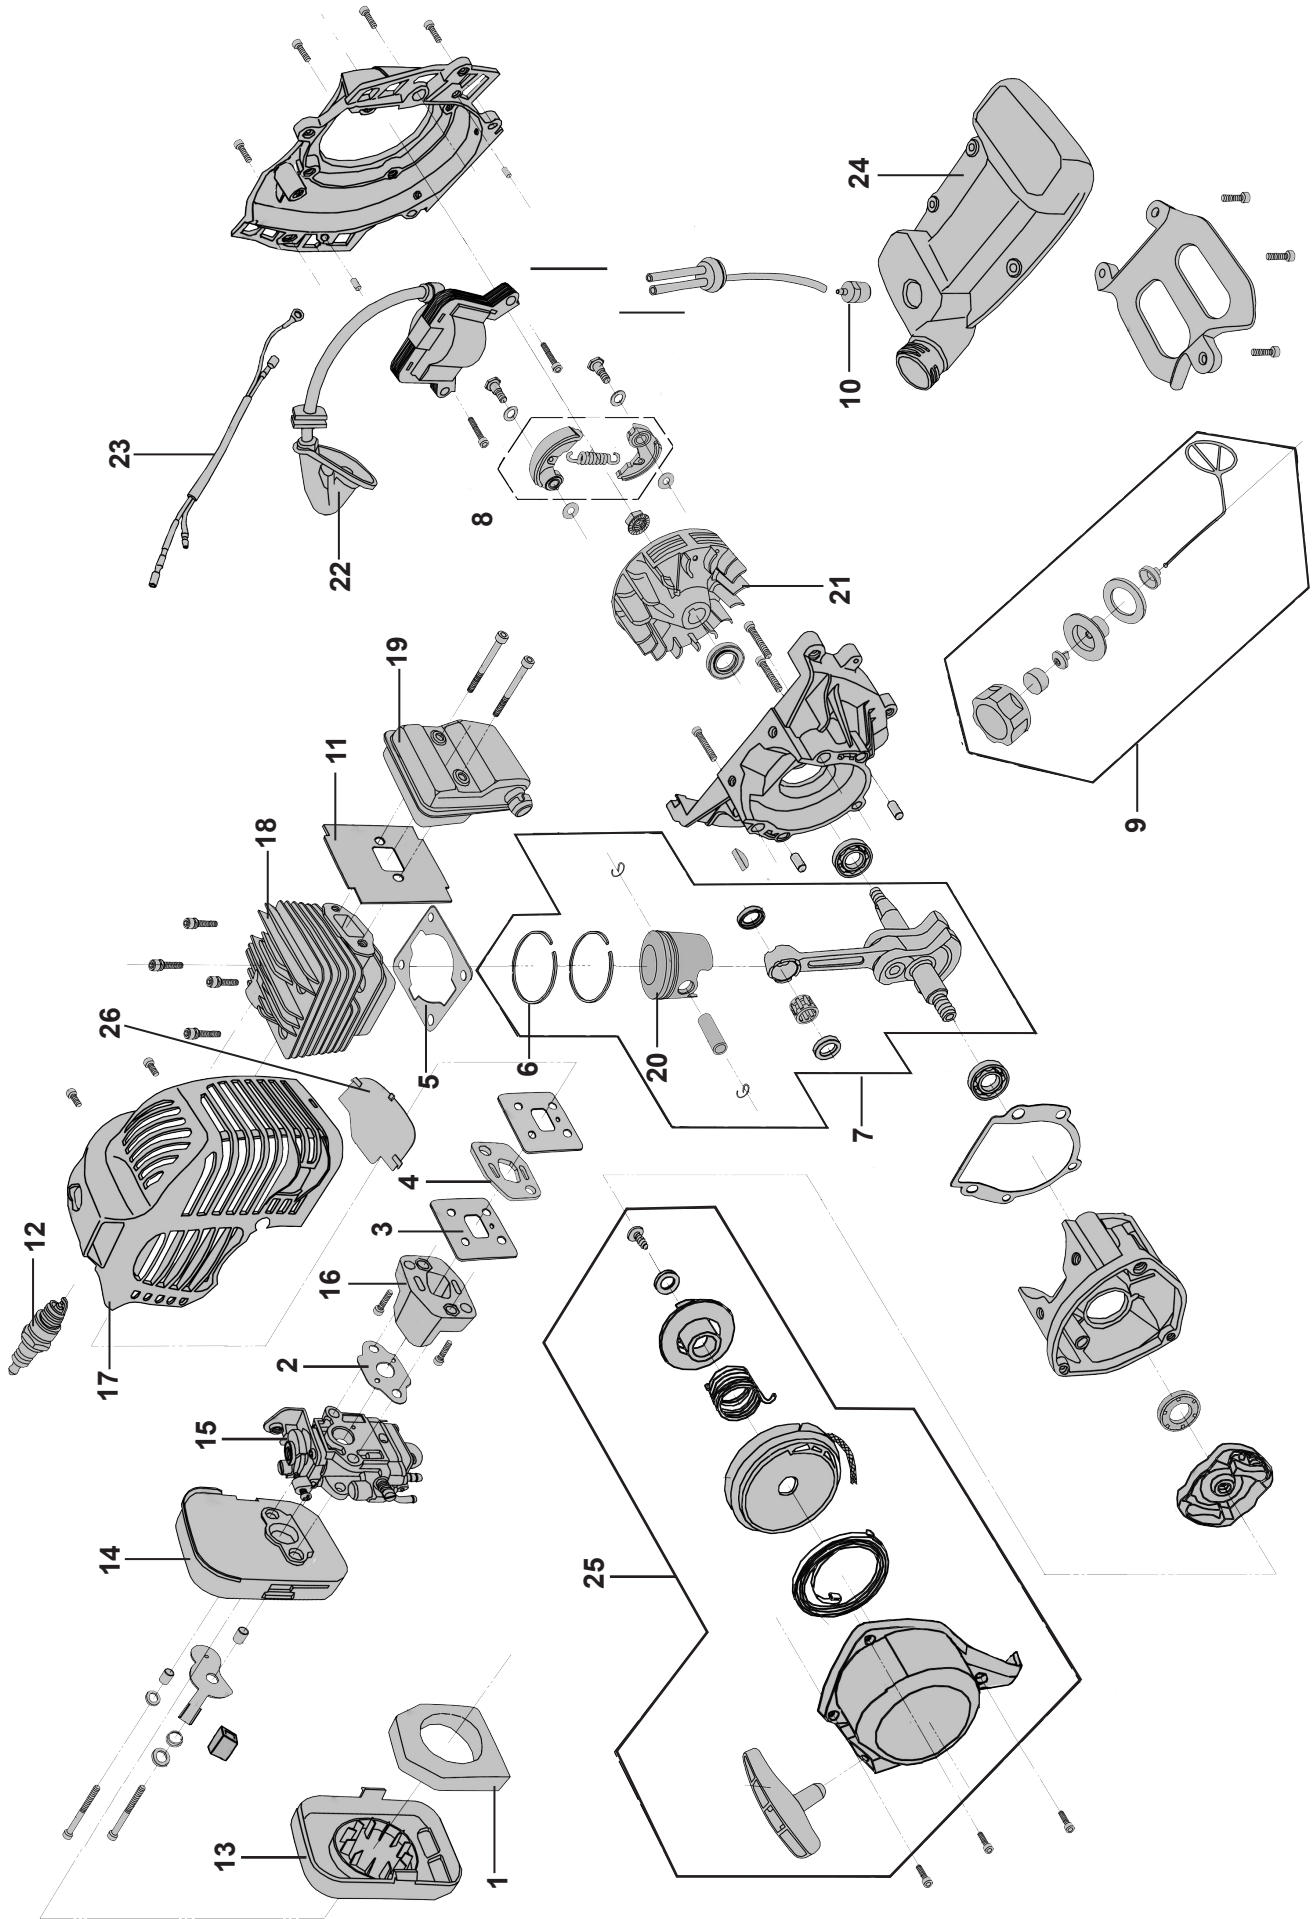

MANUAL DE REFACCIONES

DESBROZADORA

PNBC260A-3C

POWERMATIC®

MODELO

936304

A Piezas de desgaste y consumibles siempre disponibles.

No.	Código	Descripción	Cantidad por equipo	Cantidad por empaque
1	R3012936244	FILTRO		
2	R3012936087	EMPAQUE		
3	R3012936092	EMPAQUE		
4	R3012936105	BASE		
5	R3012936109	EMPAQUE		
6	R3012936078	ANILLO P/ PISTÓN		
7	R3012936250	EMPAQUE		
8	R3012936083	EMBRAGUE		
9	R3012936124	TAPÓN		
10	R3012936251	FILTRO		
11	R3012936120	EMPAQUE		
12	R3012936246	BUJÍA		
26	R3012936140	SEPARADOR	1	1

B Piezas de uso medio, disponibles a discreción.

No.	Código	Descripción	Cantidad por equipo	Cantidad por empaque
13	R3012936243	TAPADERA		
14	R3012936245	BASE		
15	R3012936015	CARBURADOR		
16	R3012936125	ADMISIÓN		
17	R3012936247	PROTECCIÓN		
18	R3012936024	CAMISA		
19	R3012936008	ESCAPE		
20	R3012936139	PISTÓN		
21	R3012936031	VENTILADOR		
22	R3012936248	BOBINA		
23	R3012936249	CABLE		
24	R3012936252	TANQUE		
25	R3012936100	ARRANCADOR		

A Piezas de desgaste y consumibles siempre disponibles.

No.	Código	Descripción	Cantidad por equipo	Cantidad por empaque
1	R3012936235	ARNÉS		
2	R3012936095	CABEZAL		

NOTA: Debido al interés en el progreso tecnológico, nos reservamos el derecho de hacer cambios o modificaciones técnicas sin previo aviso.