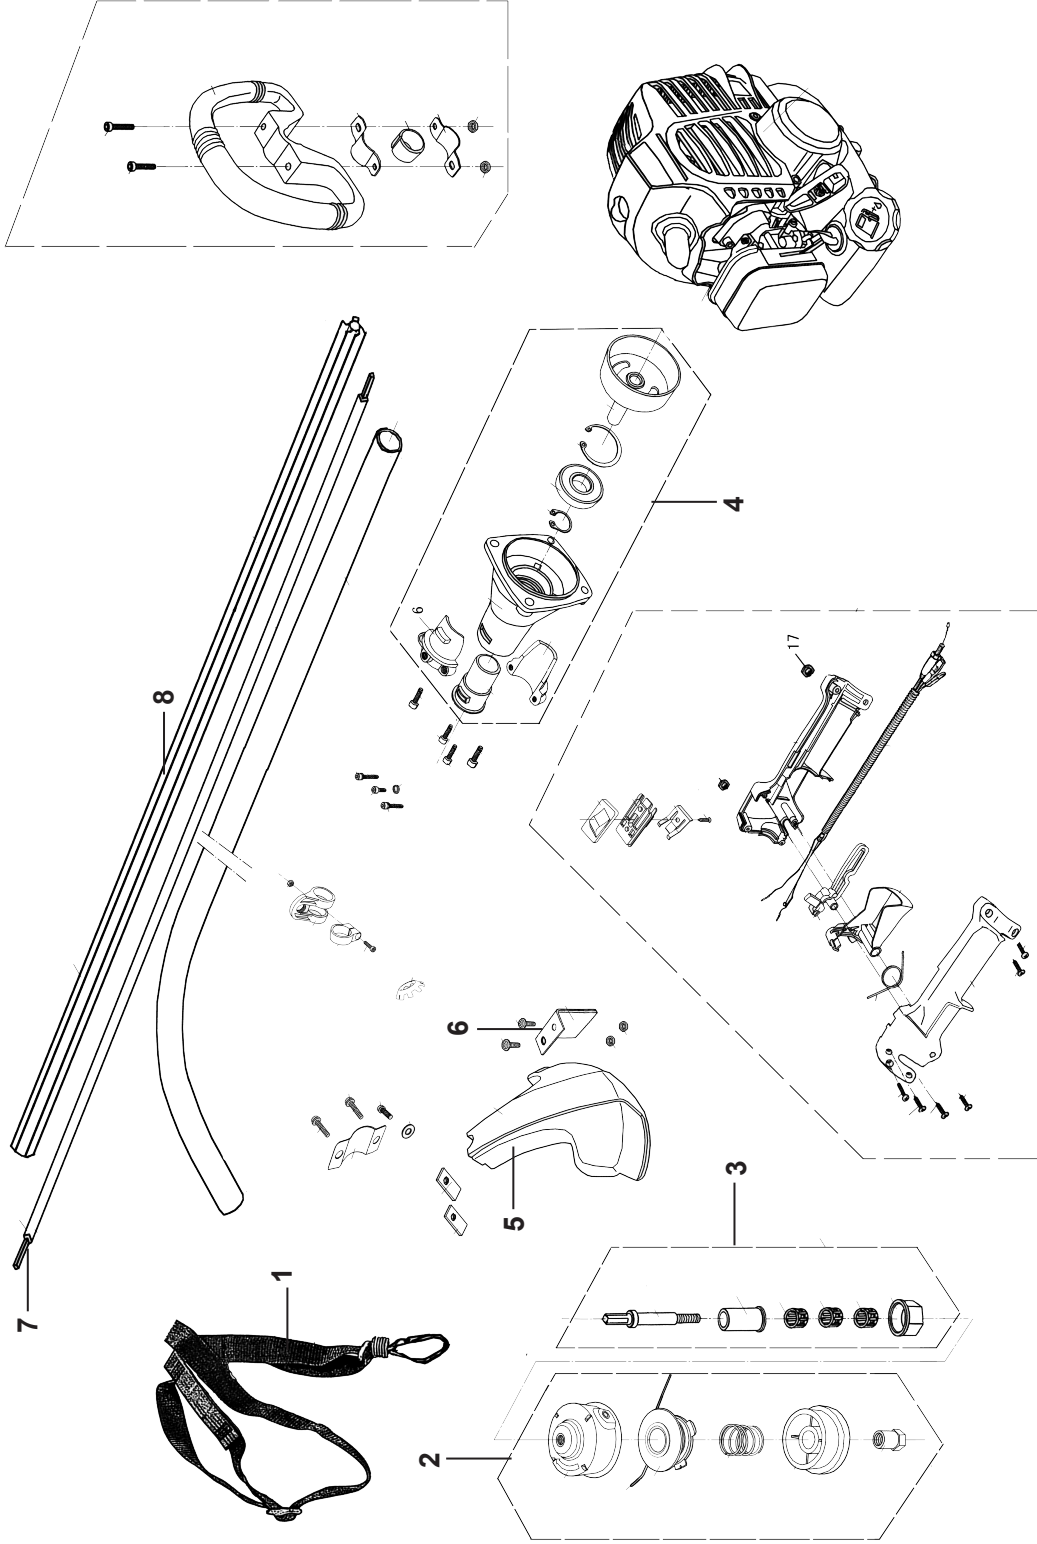

MANUAL DE REFACCIONES

DESBROZADORA

PNBC260A-3C

POWERMATIC®

MODELO

936304

A Piezas de desgaste y consumibles siempre disponibles.

No.	Código	Descripción	Cantidad por equipo	Cantidad por empaque
1	R3012936244	FILTRO		
2	R3012936087	EMPAQUE		
3	R3012936092	EMPAQUE		
4	R3012936105	BASE		
5	R3012936109	EMPAQUE		
6	R3012936078	ANILLO P/ PISTÓN		
7	R3012936250	EMPAQUE		
8	R3012936083	EMBRAGUE		
9	R3012936124	TAPÓN		
10	R3012936251	FILTRO		
11	R3012936120	EMPAQUE		
12	R3012936246	BUJÍA		
26	R3012936140	SEPARADOR	1	1

B Piezas de uso medio, disponibles a discreción.

No.	Código	Descripción	Cantidad por equipo	Cantidad por empaque
13	R3012936243	TAPADERA		
14	R3012936245	BASE		
15	R3012936015	CARBURADOR		
16	R3012936125	ADMISIÓN		
17	R3012936247	PROTECCIÓN		
18	R3012936024	CAMISA		
19	R3012936008	ESCAPE		
20	R3012936139	PISTÓN		
21	R3012936031	VENTILADOR		
22	R3012936248	BOBINA		
23	R3012936249	CABLE		
24	R3012936252	TANQUE		
25	R3012936100	ARRANCADOR		

A Piezas de desgaste y consumibles siempre disponibles.

No.	Código	Descripción	Cantidad por equipo	Cantidad por empaque
1	R3012936235	ARNÉS		
2	R3012936095	CABEZAL		

NOTA: Debido al interés en el progreso tecnológico, nos reservamos el derecho de hacer cambios o modificaciones técnicas sin previo aviso.

B Piezas de uso medio, disponibles a discreción.

No.	Código	Descripción	Cantidad por equipo	Cantidad por empaque
3	R3012936010	TRANSMISION		
4	R3012936018	CAMPANA		
5	R3012936236	PROTECCIÓN		
6	R3012936237	NAVAJA		
7	R3012936045	CABLE		
8	R3012936060	PROTECTOR		