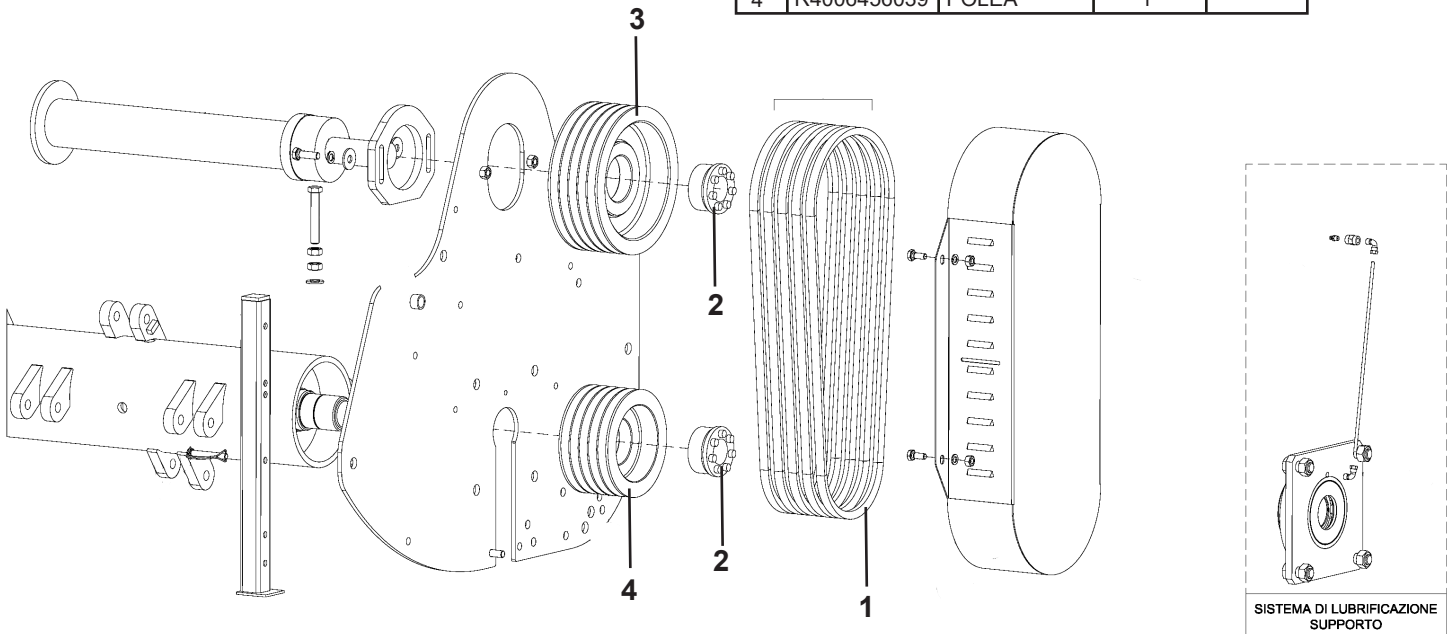

WIDEMEX®

MANUAL DE REFACCIONES

**CORTADORA
TRITURADORA
TURBO t 120sr**

 **breviglieri**
macchine agricole

MODELO

456305

A Piezas de desgaste y consumibles siempre disponibles.

No.	Código	Descripción	Cantidad por equipo	Cantidad por empaque
1	R4006456077	PATÍN	1	
2	R4006456078	PATÍN	1	
3	R4006456025	TORNILLO	24	
4	R4006456017	MARTILLO	24	
5	R4006456009	TUERCA	24	
6	R4006456019	CUCHILLA	48	
7	R4006456020	SEPARADOR	84	

B Piezas de uso medio, disponibles a discreción.

No.	Código	Descripción	Cantidad por equipo	Cantidad por empaque
8	R4006456081	PROTECCIÓN	22	

A Piezas de desgaste y consumibles siempre disponibles.

No.	Código	Descripción	Cantidad por equipo	Cantidad por empaque
1	R4006456036	BANDA	5	

B Piezas de uso medio, disponibles a discreción.

No.	Código	Descripción	Cantidad por equipo	Cantidad por empaque
2	R4006456063	NIPLE	2	
3	R4006456038	POLEA	2	
4	R4006456039	POLEA	1	

NOTA: Debido al interés en el progreso tecnológico, nos reservamos el derecho de hacer cambios o modificaciones técnicas sin previo aviso.