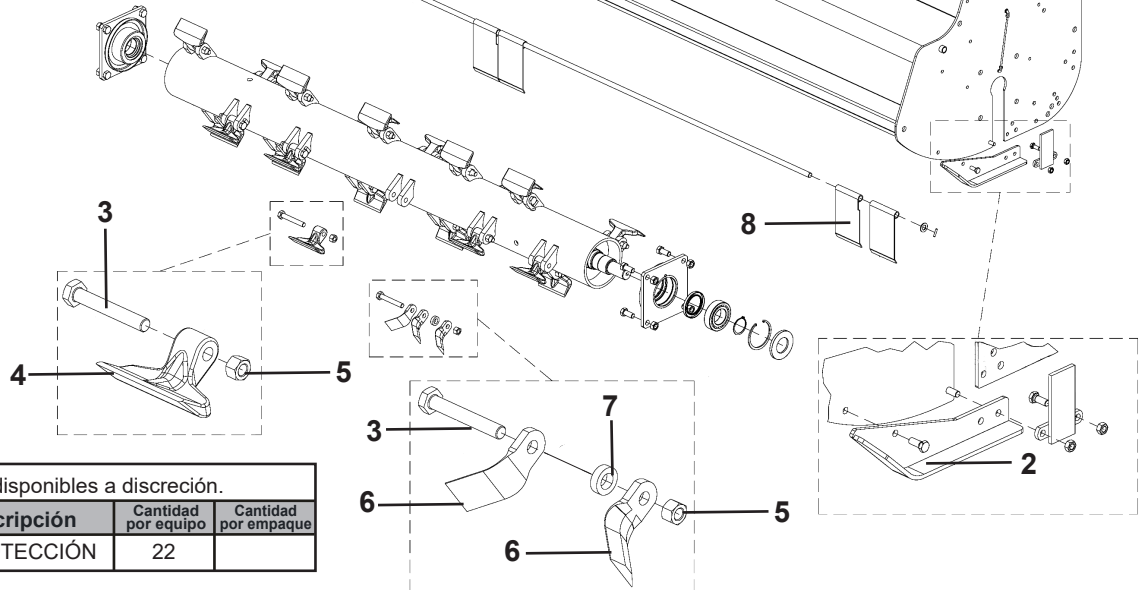

WIDEMEX®

MANUAL DE REFACCIONES

**CORTADORA
TRITURADORA
TURBO t 120sr**

 **breviglieri**
macchine agricole

MODELO

456305

A Piezas de desgaste y consumibles siempre disponibles.

No.	Código	Descripción	Cantidad por equipo	Cantidad por empaque
1	R4006456077	PATÍN	1	
2	R4006456078	PATÍN	1	
3	R4006456025	TORNILLO	24	
4	R4006456017	MARTILLO	24	
5	R4006456009	TUERCA	24	
6	R4006456019	CUCHILLA	48	
7	R4006456020	SEPARADOR	84	

B Piezas de uso medio, disponibles a discreción.

No.	Código	Descripción	Cantidad por equipo	Cantidad por empaque
8	R4006456081	PROTECCIÓN	22	

A Piezas de desgaste y consumibles siempre disponibles.

No.	Código	Descripción	Cantidad por equipo	Cantidad por empaque
1	R4006456036	BANDA	5	

B Piezas de uso medio, disponibles a discreción.

No.	Código	Descripción	Cantidad por equipo	Cantidad por empaque
2	R4006456063	NIPLE	2	
3	R4006456038	POLEA	2	
4	R4006456039	POLEA	1	

NOTA: Debido al interés en el progreso tecnológico, nos reservamos el derecho de hacer cambios o modificaciones técnicas sin previo aviso.