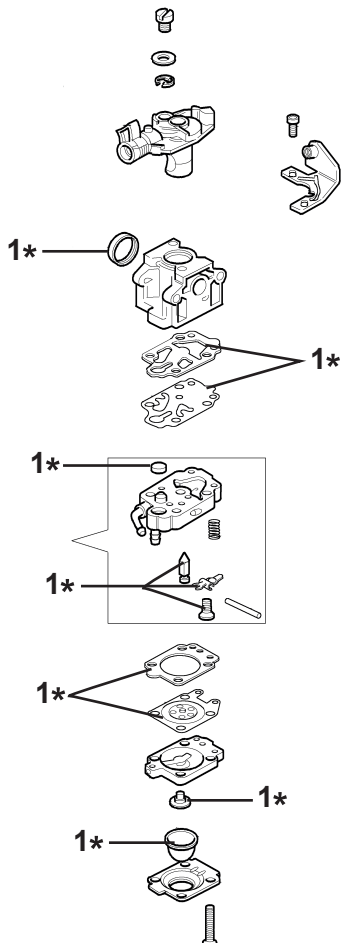

CARBURADOR WYK-176A

A Piezas de desgaste y consumibles siempre disponibles.

No. Parte	Código	Descripción	Cantidad
1*	R3001936129	JUEGO REPARACIÓN	1