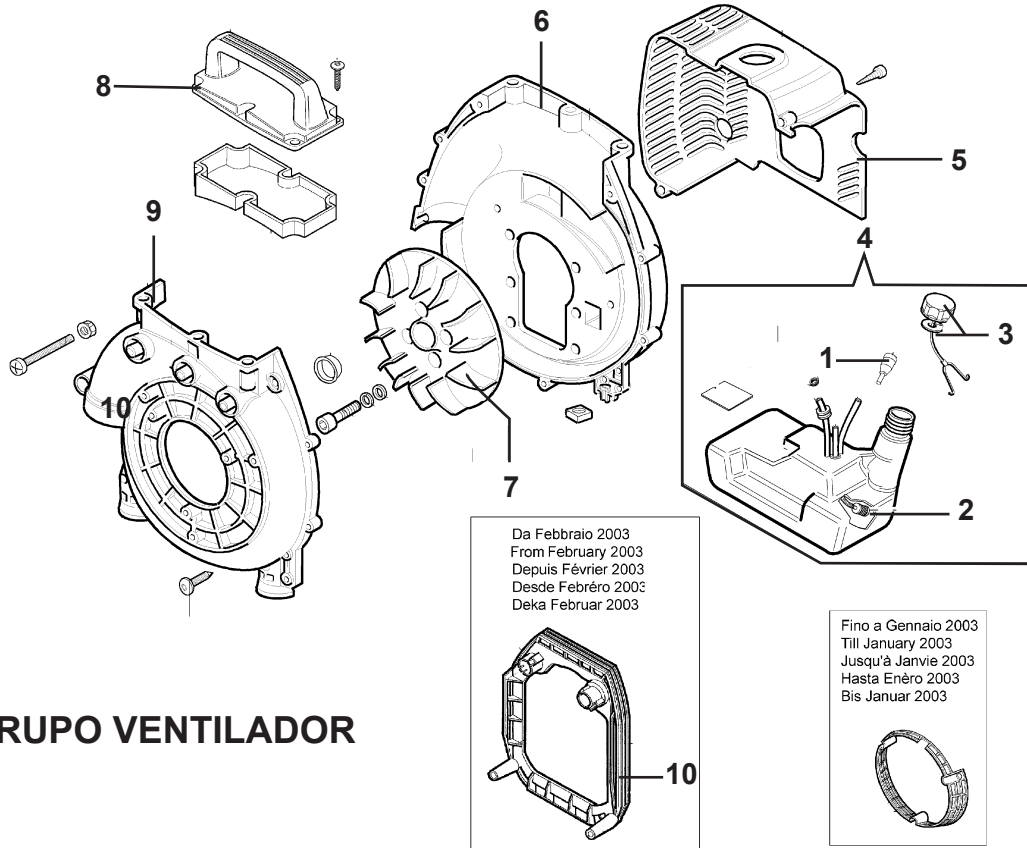

MANUAL DE REFACCIONES

**SOPLADORA
BV 162**

MODELO

936060

MOTOR

A Piezas de desgaste y consumibles siempre disponibles.

No. Parte	Código	Descripción	Cantidad
1	R3001927034	EMPAQUE	1
2	R3001927015	BUJIA	1
3	R3001927045	EMPAQUE	1
4	R3001927002	AISLADOR	1
5	R3001927037	EMPAQUE	1
6	R3001927022	CABLE	1
7	R3001927016	FILTRO DE AIRE	1
8	R3001927036	EMPAQUE	1
9	R3001927047	SEGMENTO	2

B Piezas de uso medio, disponibles a discreción.

No. Parte	Código	Descripción	Cantidad
10	R3001927051	ESCAPE	1
11	R3001927025	JUEGO CILINDRO PISTON	1
12	R3001927030	CARBURADOR	1
13	R3001938020	SOPORTE FILTRO	1
14	R3001927081	CUBRE FILTRO	1
15	R3001927062	PISTON	1
16	R3001927023	ARRASTRADOR	1
17	R3001927006	EMPAQUE	1
18	R3001927013	VOLANTE	1
19	R3001927019	BOBINA	1
20	R3001927082	CABLE	1
21	R3001927017	ARRANCADOR	1
22	R3001927018	INJERTO	1

No. Parte	Código	Descripción	Cantidad
3	R3001936103	TAPÓN	1
4	R3001927085	TANQUE	1
5	R3001927084	PROTECCIÓN	1
6	R3001927065	SEMICARACOL	1
7	R3001927026	VENTILADOR	1
8	R3001938021	TAPADERA	1
9	R3001927035	SEMICARACOL	1
10	R3001938022	PROTECCIÓN	1
11	R3001938023	ARNES	1
12	R3001927050	BALERO	1
13	R3001938024	SOPORTE	1
14	R3001927086	BASTIDOR	1
15	R3001927027	AMORTIGUADOR	1

TUBO

B Piezas de uso medio, disponibles a discreción.

No. Parte	Código	Descripción	Cantidad
8	R3001927067	TUBO	1
7	R3001927058	TUBO	1
3	R3001927033	ACELERADOR	1
10	R3001927049	TUBO	1
9	R3001938018	TUBO	1
6	R3001927094	CODO	1
4	R3001938025	EMPUÑADURA COMPLETA	1
5	R3001927082	CABLE	1