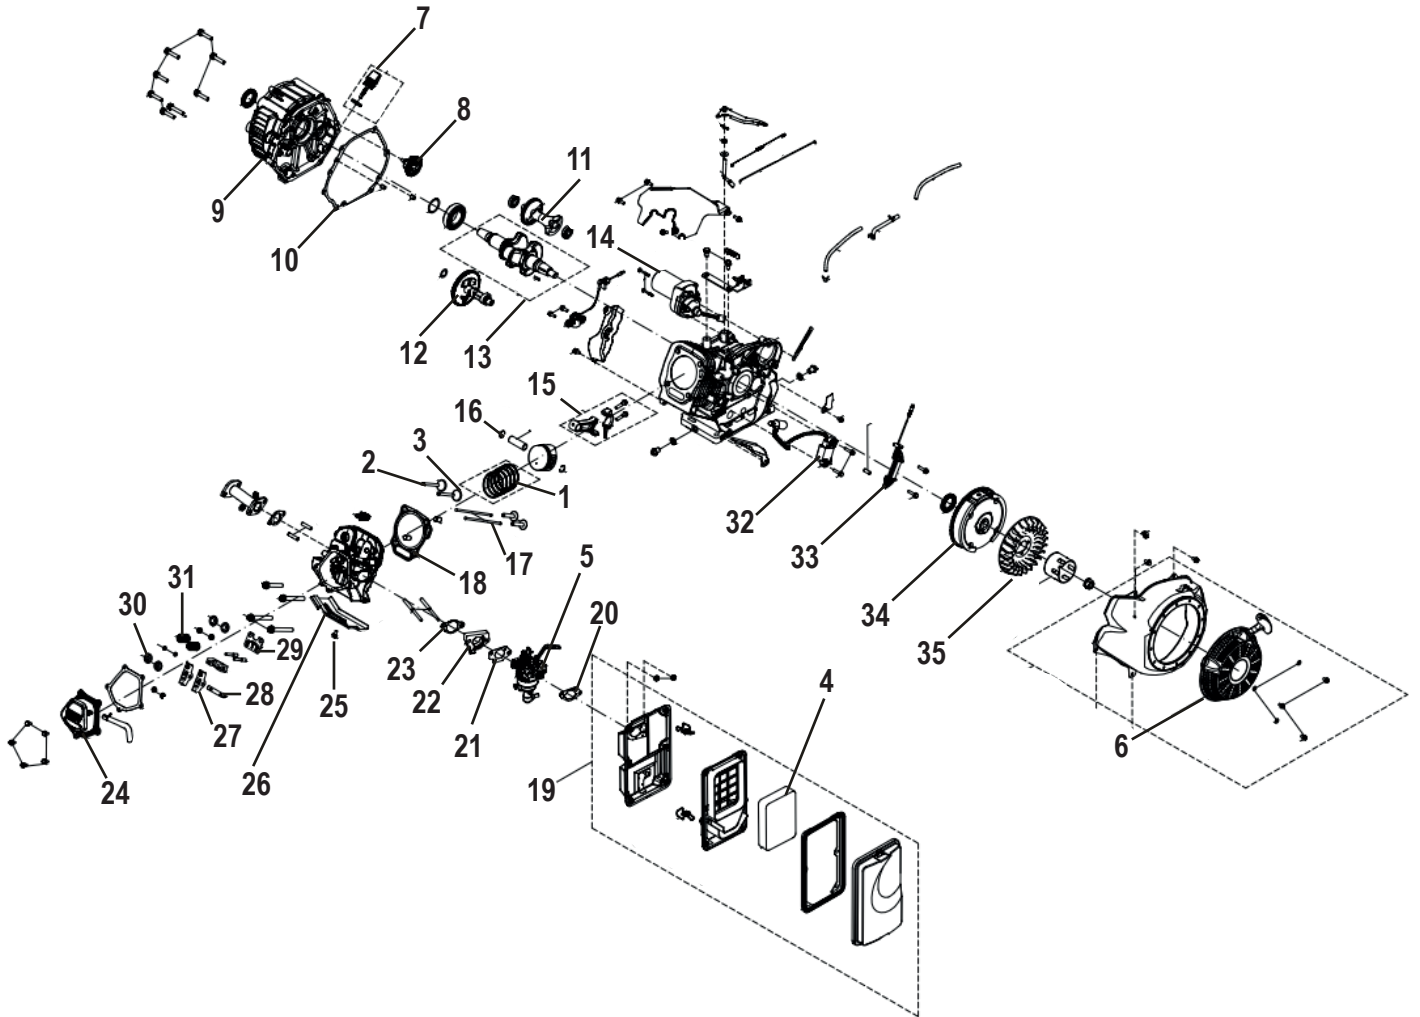

MANUAL DE REFACCIONES

GENERADOR DE ENERGÍA
PB8000EB

ZIP STAR

MODELO

708020

GENERADOR

A Piezas de desgaste y consumibles siempre disponibles.

No.	Código	Descripción	Cantidad por equipo	Cantidad por empaque
1	R2024708064	TAPÓN	1	

B Piezas de uso medio, disponibles a discreción.

No.	Código	Descripción	Cantidad por equipo	Cantidad por empaque
2	R2024708062	LLANTA	2	
3	R2024708063	TANQUE	1	
4	R2024708065	ESCAPE	1	
5	R2024708066	TAPA	1	
6	R2024708067	REGULADOR	1	
7	R2024708068	SOPORTE	1	
8	R2024708069	AMORTIGUADOR	4	
9	R2024708070	ALTERNADOR	1	
10	R2024708071	TABLERO	1	
11	R2024708072	SOPORTE	1	

MOTOR

A Piezas de desgaste y consumibles siempre disponibles.

No.	Código	Descripción	Cantidad por equipo	Cantidad por empaque	Similar
1	R2024708015	ANILLOS	1		R2012710026
2	R2024708023	VÁLVULA	1		R2012710043
3	R2024708024	VÁLVULA	1		R2012710044
4	R2024708027	FILTRO	1		
5	R2024708042	CARBURADOR	1		R2012710040
6	R2024708044	ARRANCADOR	1		

B Piezas de uso medio, disponibles a discreción.

No.	Código	Descripción	Cantidad por equipo	Cantidad por empaque	Similar
7	R2024708041	VARILLA	2		
8	R2024708033	GOBERNADOR	2		
9	R2024708013	CUBIERTA	4		
10	R2024708038	EMPAQUE	4		
11	R2024709321	EJE	1		
12	R2024708018	ARBOL DE LEVAS	1		R2012710046
13	R2024708017	CIGÜEÑAL	1		
14	R2024708037	ARRANCADOR	1		
15	R2024708016	VARILLA	1		
16	R2024708014	SEGURO	2		