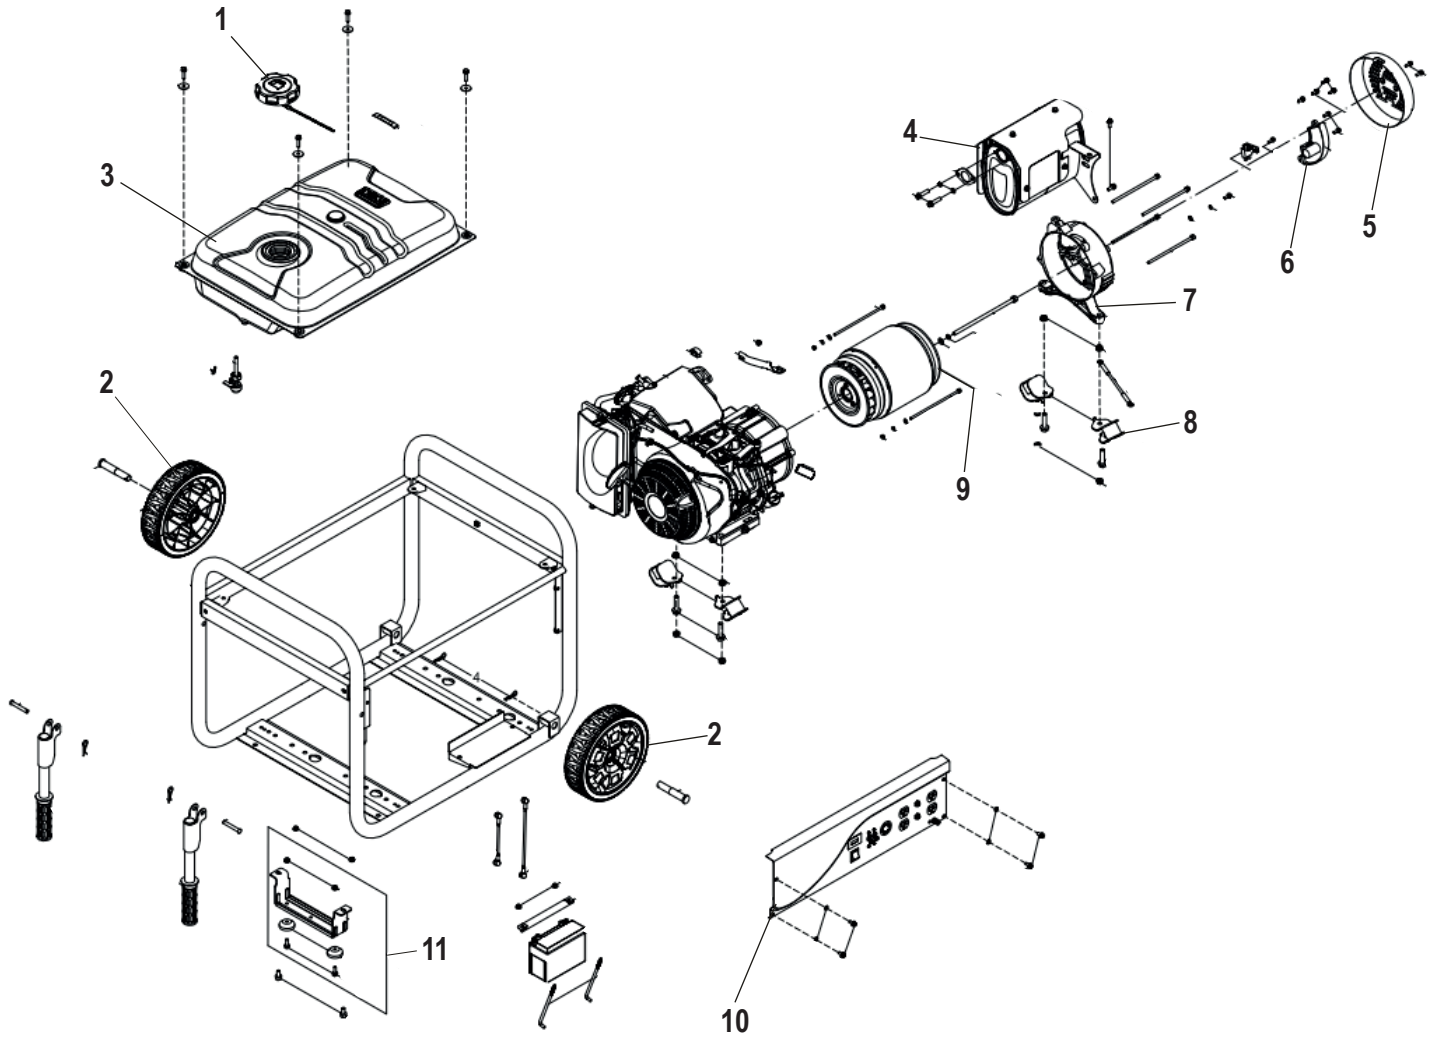

MANUAL DE REFACCIONES

GENERADOR DE ENERGÍA
PB8000EB

ZIP STAR

MODELO

708020

GENERADOR

A Piezas de desgaste y consumibles siempre disponibles.

No.	Código	Descripción	Cantidad por equipo	Cantidad por empaque
1	R2024708064	TAPÓN	1	

B Piezas de uso medio, disponibles a discreción.

No.	Código	Descripción	Cantidad por equipo	Cantidad por empaque
2	R2024708062	LLANTA	2	
3	R2024708063	TANQUE	1	
4	R2024708065	ESCAPE	1	
5	R2024708066	TAPA	1	
6	R2024708067	REGULADOR	1	
7	R2024708068	SOPORTE	1	
8	R2024708069	AMORTIGUADOR	4	
9	R2024708070	ALTERNADOR	1	
10	R2024708071	TABLERO	1	
11	R2024708072	SOPORTE	1	

MOTOR

A Piezas de desgaste y consumibles siempre disponibles.

No.	Código	Descripción	Cantidad por equipo	Cantidad por empaque	Similar
1	R2024708015	ANILLOS	1		R2012710026
2	R2024708023	VÁLVULA	1		R2012710043
3	R2024708024	VÁLVULA	1		R2012710044
4	R2024708027	FILTRO	1		
5	R2024708042	CARBURADOR	1		R2012710040
6	R2024708044	ARRANCADOR	1		

B Piezas de uso medio, disponibles a discreción.

No.	Código	Descripción	Cantidad por equipo	Cantidad por empaque	Similar
7	R2024708041	VARILLA	2		
8	R2024708033	GOBERNADOR	2		
9	R2024708013	CUBIERTA	4		
10	R2024708038	EMPAQUE	4		
11	R2024709321	EJE	1		
12	R2024708018	ARBOL DE LEVAS	1		R2012710046
13	R2024708017	CIGÜEÑAL	1		
14	R2024708037	ARRANCADOR	1		
15	R2024708016	VARILLA	1		
16	R2024708014	SEGURO	2		