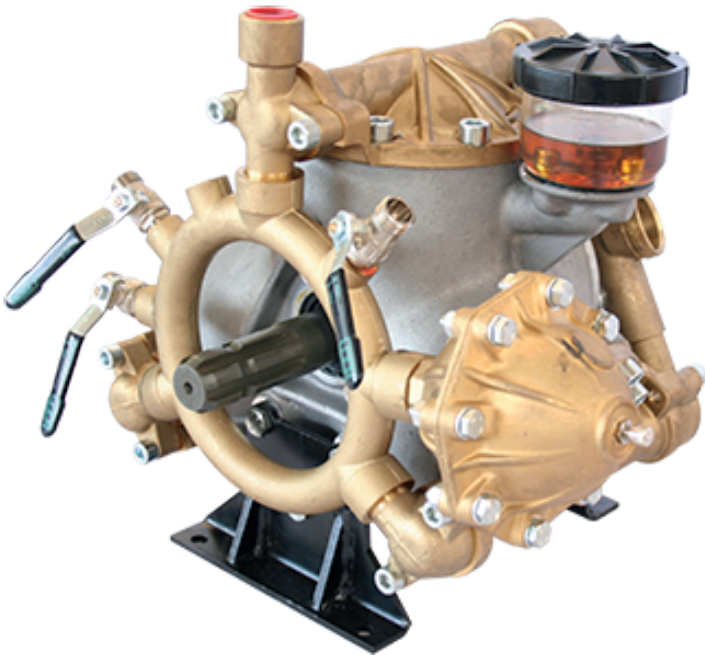

SWISSMEX®

MANUAL DE REFACCIONES

BOMBAS AGRÍCOLAS DE PRESIÓN

UDOR
BOMBAS AGRICOLAS

MODELO

234220

BOMBA BETA 110 TS 2C 234220

A Piezas de desgaste y consumibles siempre disponibles.

No.	Código	Descripción	Cantidad por equipo	Cantidad por empaque	Sustituto
1	R2010234017	TORNILLO	3		
2	R2010234058	DISCO	3		
3	R2010234091	MEMBRANA	3		
4	R2010234152	ANILLO P/PISTÓN	3		
5	R2010234128	PISTÓN	3		
6	R2010234242	BIELA	3		
7	R2010234144	PERNO	3		
8	R2888890004	CONEXIÓN	1		
9	R2010234029	CODO	1		
10	R2010234133	VÁLVULA	6		R2010234403
11	R2010234097	MEMBRANA	1		
12 ■	R2010234403	JUEGO DE VÁLVULAS	1		R2010234133

B Piezas de uso medio, disponibles a discreción.

No.	Código	Descripción	Cantidad por equipo	Cantidad por empaque
13	R2010234361	TAPADERA	3	
14	R2010234215	CAMISA	3	
15	R2010234318	DISCO	2	
16	R2010234149	SEGURO	3	
17	R2010234367	PISTÓN COMPLETO	3	
18	R2010234290	ANILLO	2	
19	R2010234219	BALERO	1	
20	R2010234279	AROSSELLO	1	
21	R2010234395	FLANCH	1	
22	R2010234016	FLECHA	1	
23	R2010234081	TUERCA	1	
24	R2010234339	NIPLE	3	
25	R2010234359	TUBO	1	
26	R2010234353	TUBO	2	
27	R2888234005	LLAVE	1	
28	R2010234088	LLAVE	1	
29	R2010234340	NIPLE	1	
30	R2010234341	PORTA VÁLVULA	2	
31	R2010234362	COLECTOR	1	
32	R2010234139	ACUMULADOR	1	