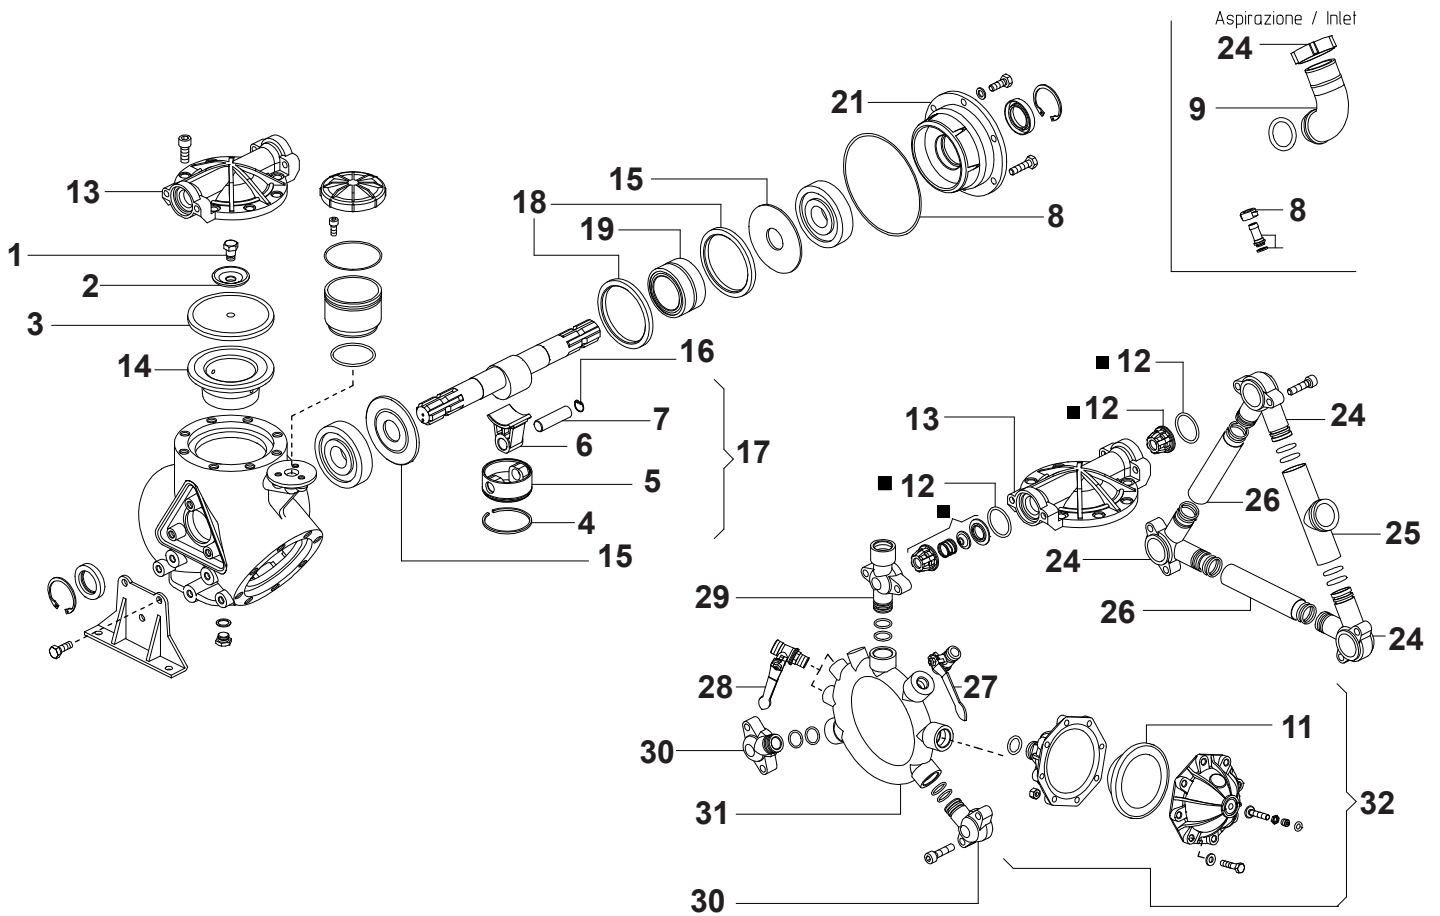

SWISSMEX®

MANUAL DE REFACCIONES

BOMBAS AGRÍCOLAS DE PRESIÓN

UDOR
BOMBAS AGRICOLAS

MODELO

234220

BOMBA BETA 110 TS 2C 234220

A Piezas de desgaste y consumibles siempre disponibles.

No.	Código	Descripción	Cantidad por equipo	Cantidad por empaque	Sustituto
1	R2010234017	TORNILLO	3		
2	R2010234058	DISCO	3		
3	R2010234091	MEMBRANA	3		
4	R2010234152	ANILLO P/PISTÓN	3		
5	R2010234128	PISTÓN	3		
6	R2010234242	BIELA	3		
7	R2010234144	PERNO	3		
8	R2888890004	CONEXIÓN	1		
9	R2010234029	CODO	1		
10	R2010234133	VÁLVULA	6		R2010234403
11	R2010234097	MEMBRANA	1		
12 ■	R2010234403	JUEGO DE VÁLVULAS	1		R2010234133

B Piezas de uso medio, disponibles a discreción.

No.	Código	Descripción	Cantidad por equipo	Cantidad por empaque
13	R2010234361	TAPADERA	3	
14	R2010234215	CAMISA	3	
15	R2010234318	DISCO	2	
16	R2010234149	SEGURO	3	
17	R2010234367	PISTÓN COMPLETO	3	
18	R2010234290	ANILLO	2	
19	R2010234219	BALERO	1	
20	R2010234279	AROSSELLO	1	
21	R2010234395	FLANCH	1	
22	R2010234016	FLECHA	1	
23	R2010234081	TUERCA	1	
24	R2010234339	NIPLE	3	
25	R2010234359	TUBO	1	
26	R2010234353	TUBO	2	
27	R2888234005	LLAVE	1	
28	R2010234088	LLAVE	1	
29	R2010234340	NIPLE	1	
30	R2010234341	PORTA VÁLVULA	2	
31	R2010234362	COLECTOR	1	
32	R2010234139	ACUMULADOR	1	