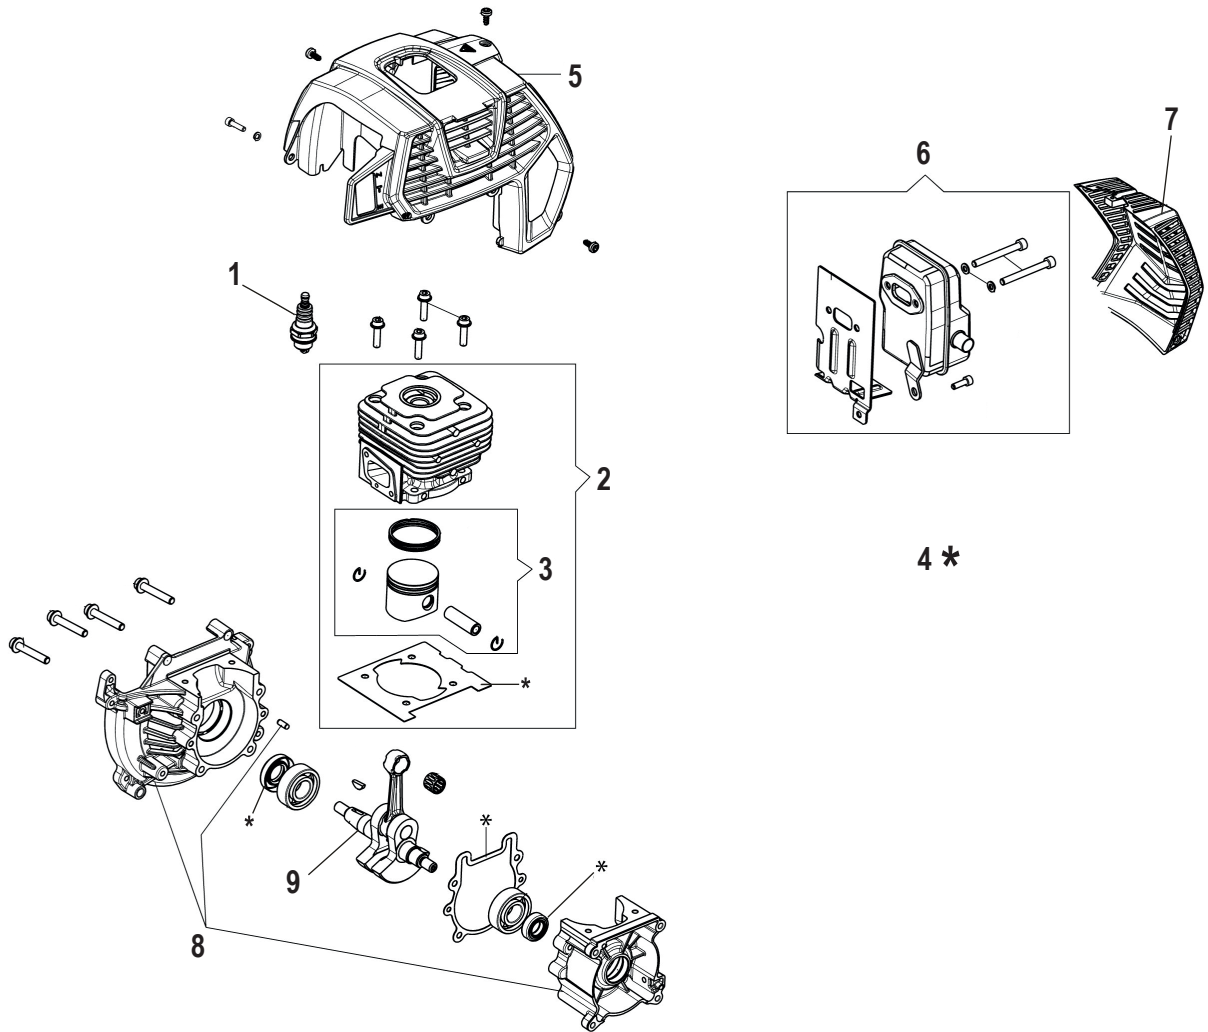

## MANUAL DE REFACCIONES

**DESBROZADORA BCH40**

**MODELO**

**936050**

# MOTOR

**A** Piezas de desgaste y consumibles siempre disponibles.

No. Parte	Código	Descripción	Cantidad
1	R3001937036	BUJÍA	1
2	R3001936326	CILINDRO	1
3	R3001936327	PISTÓN	1
4	R3001936328	EMPAQUES	1

**B** Piezas de uso medio, disponibles a discreción.

No. Parte	Código	Descripción	Cantidad
5	R3001936323	TAPA	1
6	R3001936324	ESCAPE	1
7	R3001936325	TAPA	1
8	R3001936329	CARTER	1
9	R3001936330	CIGUEÑAL	1

**A** Piezas de desgaste y consumibles siempre disponibles.

No.	Código	Descripción	Cantidad
1	R3001936332	ARRANCADOR	1
2	R3001936331	TRINQUETE	1
3	R3001936335	CLUTCH	1

**B** Piezas de uso medio, disponibles a discreción.

No.	Código	Descripción	Cantidad
4	R3001936337	BRIDA	1
5	R3001936334	PERNO	1
6	R4025623336	VOLANTE	1
7	R3001936333	BOBINA	1