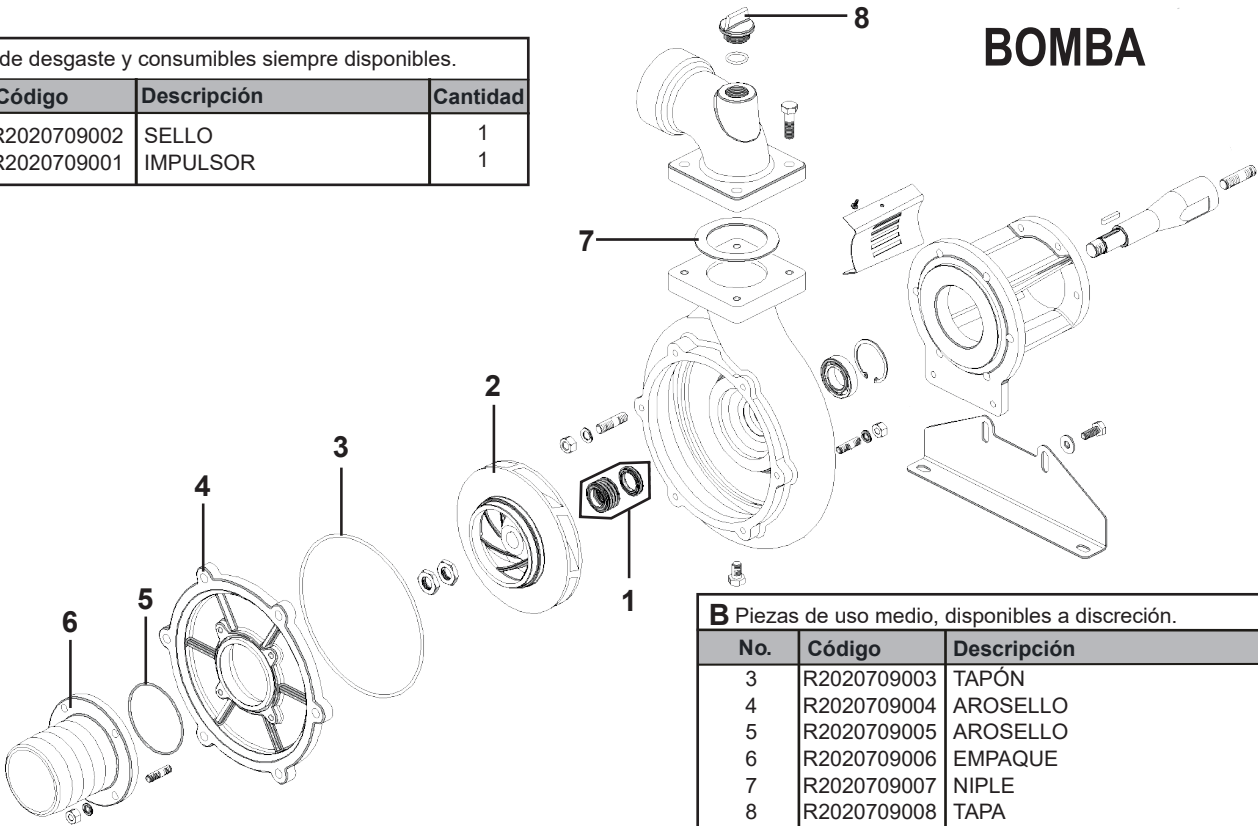

MANUAL DE REFACCIONES

**EQUIPO DE RIEGO
4" - 4" /17 HP DIESEL**

MODELO

708001

A Piezas de desgaste y consumibles siempre disponibles.

No.	Código	Descripción	Cantidad
1	R2020709002	SELLO	1
2	R2020709001	IMPULSOR	1

BOMBA

B Piezas de uso medio, disponibles a discreción.

No.	Código	Descripción	Cantidad
3	R2020709003	TAPÓN	1
4	R2020709004	AROSELLO	1
5	R2020709005	AROSELLO	1
6	R2020709006	EMPAQUE	1
7	R2020709007	NIPLE	1
8	R2020709008	TAPA	1

A Piezas de desgaste y consumibles siempre disponibles.

No.	Código	Descripción	Cantidad
1	R2020710022	PISTON	1
2	R2020710024	ANILLOS	2

B Piezas de uso medio, disponibles a discreción.

No.	Código	Descripción	Cantidad
3	R2020710001	BIELA	1
4	R2020710019	ANILLO	1
5	R2020710020	CILINDRO	1
6	R2020710027	BIELA	1

No.	Código	Descripción	Cantidad
1	R2020710030	BOMBA	1
2	R2020710042	VARILLA	1

A Piezas de desgaste y consumibles siempre disponibles.

No.	Código	Descripción	Cantidad
1	R2020710005	GUIA	1
2	R2020710006	GUIA	1
3	R2020710007	RESORTE	2
4	R2020710008	CUBIERTA	1
5	R2020710009	RETEN	1
6	R2020710011	ASIENTO	1
7	R2020710012	ASIENTO	1
8	R2020710013	SEGURO	2
9	R2020710015	TAPA	1
10	R2020710017	VALVULA	1
11	R2020710018	RETEN	2
12	R2020710025	AROSSELLO	2
13	R2020710026	VALVULA	1