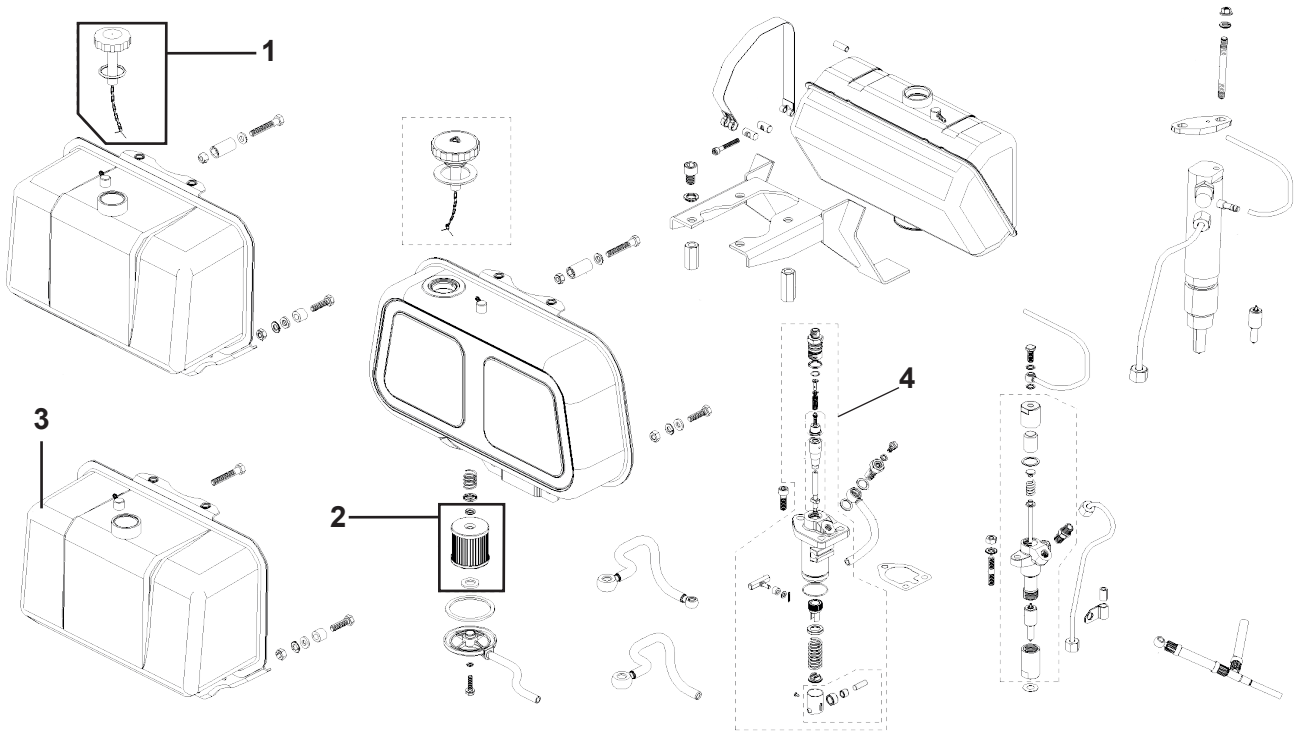

A Piezas de desgaste y consumibles siempre disponibles.

No.	Código	Descripción	Cantidad
1	R2020710037	TAPÓN	1
2	R2020710003	FILTRO	1

B Piezas de uso medio, disponibles a discreción.

No.	Código	Descripción	Cantidad
3	R2020710036	TANQUE	1
4	R2020710010	BOMBA	1