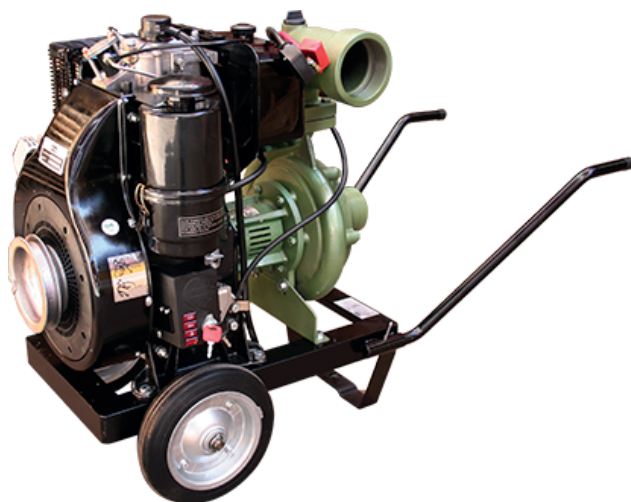

MANUAL DE REFACCIONES

**EQUIPO DE RIEGO
4" - 4" /17 HP DIESEL**

MODELO

708001

A Piezas de desgaste y consumibles siempre disponibles.

No.	Código	Descripción	Cantidad
1	R2020709002	SELLO	1
2	R2020709001	IMPULSOR	1

BOMBA

B Piezas de uso medio, disponibles a discreción.

No.	Código	Descripción	Cantidad
3	R2020709003	TAPÓN	1
4	R2020709004	AROSELLO	1
5	R2020709005	AROSELLO	1
6	R2020709006	EMPAQUE	1
7	R2020709007	NIPLE	1
8	R2020709008	TAPA	1