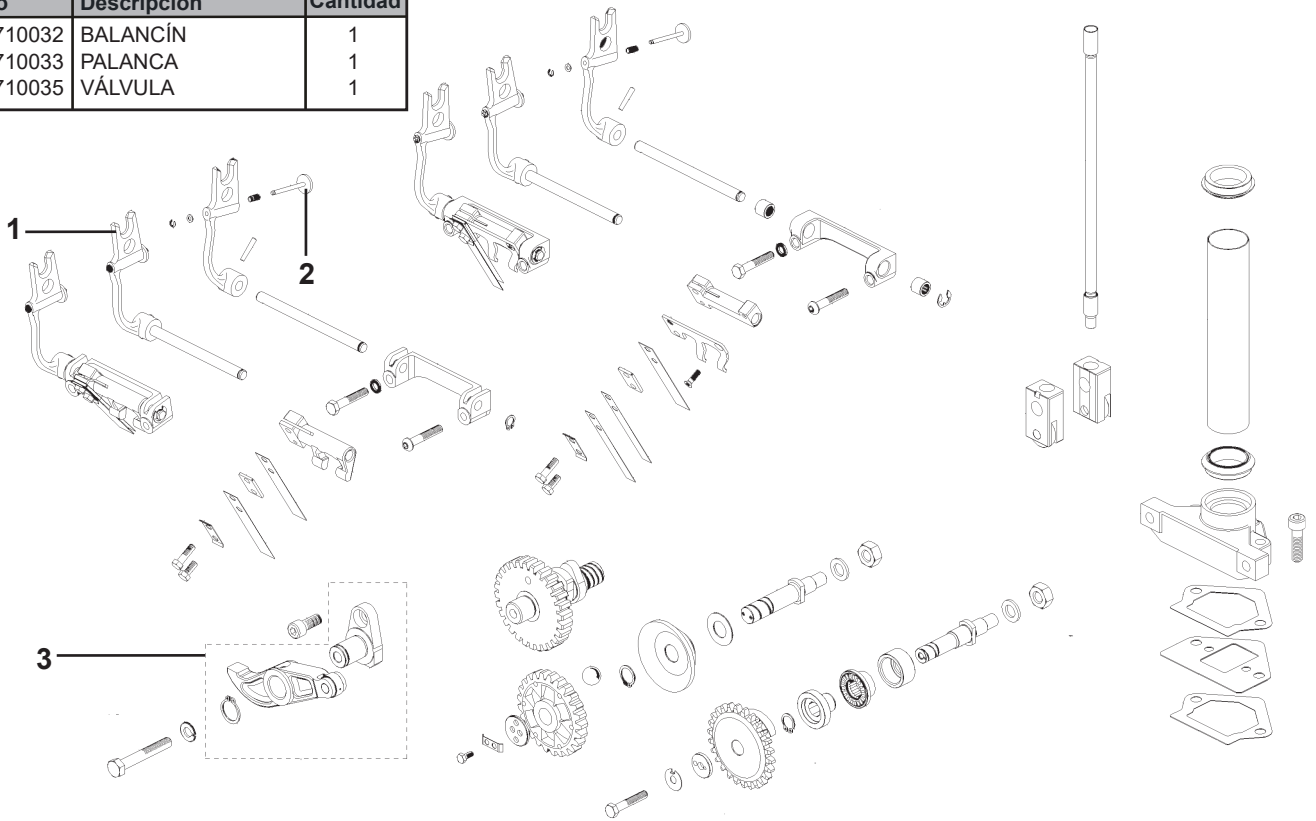

A Piezas de desgaste y consumibles siempre disponibles.

No.	Código	Descripción	Cantidad
1	R2020710022	PISTON	1
2	R2020710024	ANILLOS	2

B Piezas de uso medio, disponibles a discreción.

No.	Código	Descripción	Cantidad
3	R2020710001	BIELA	1
4	R2020710019	ANILLO	1
5	R2020710020	CILINDRO	1
6	R2020710027	BIELA	1

B Piezas de uso medio, disponibles a discreción.

No.	Código	Descripción	Cantidad
1	R2020710041	CIGÜEÑAL	1
2	R2020710040	VALVULA	1
3	R2020710029	BALERO	1

B Piezas de uso medio, disponibles a discreción.

No.	Código	Descripción	Cantidad
3	R2020710032	BALANCÍN	1
1	R2020710033	PALANCA	1
2	R2020710035	VÁLVULA	1

A Piezas de desgaste y consumibles siempre disponibles.

No.	Código	Descripción	Cantidad
1	R2020710037	TAPÓN	1
2	R2020710003	FILTRO	1

B Piezas de uso medio, disponibles a discreción.

No.	Código	Descripción	Cantidad
3	R2020710036	TANQUE	1
4	R2020710010	BOMBA	1

No.	Código	Descripción	Cantidad
1	R2020710030	BOMBA	1
2	R2020710042	VARILLA	1

A Piezas de desgaste y consumibles siempre disponibles.

No.	Código	Descripción	Cantidad
1	R2020710005	GUIA	1
2	R2020710006	GUIA	1
3	R2020710007	RESORTE	2
4	R2020710008	CUBIERTA	1
5	R2020710009	RETEN	1
6	R2020710011	ASIENTO	1
7	R2020710012	ASIENTO	1
8	R2020710013	SEGURO	2
9	R2020710015	TAPA	1
10	R2020710017	VALVULA	1
11	R2020710018	RETEN	2
12	R2020710025	AROSSELLO	2
13	R2020710026	VALVULA	1