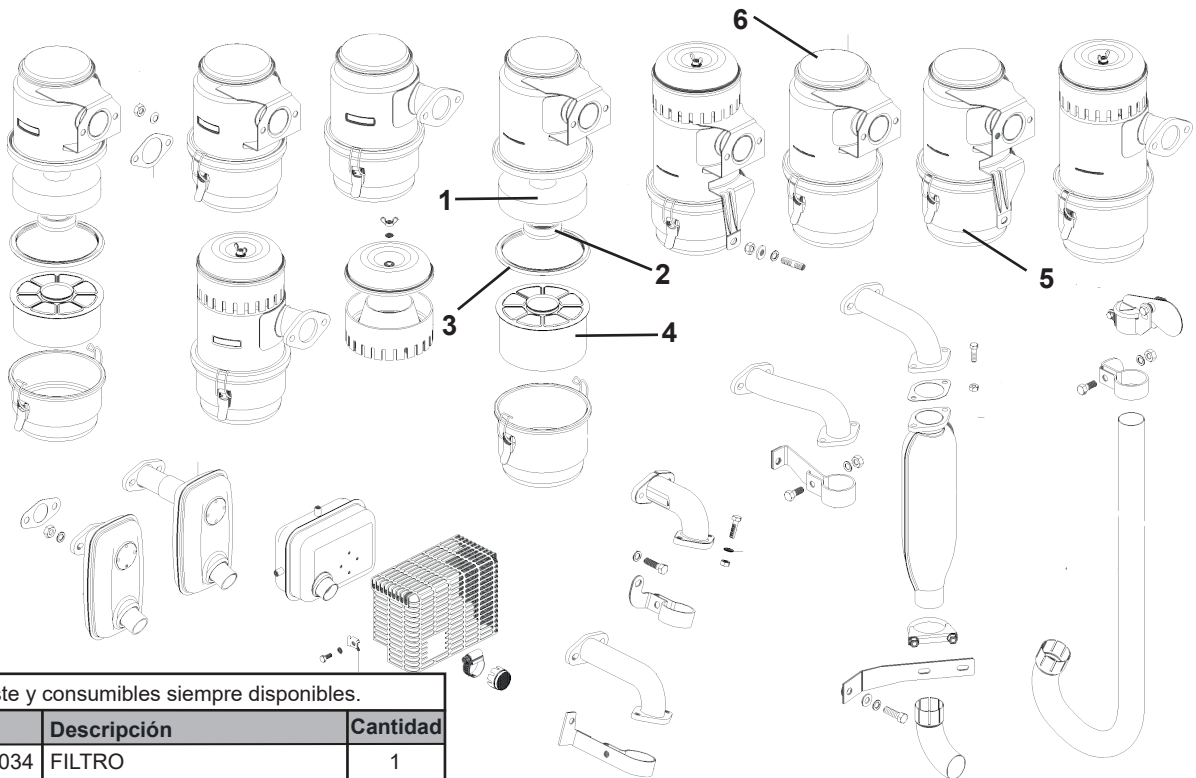

MOTOR

A Piezas de desgaste y consumibles siempre disponibles.

No.	Código	Descripción	Cantidad
1	R2020710034	FILTRO	1
2	R2020710028	FILTRO	1
3	R2020710031	BRAZO	1
4	R2020710046	FILTRO	1
5	R2020710045	FILTRO	1
6	R2020710021	FILTRO	1