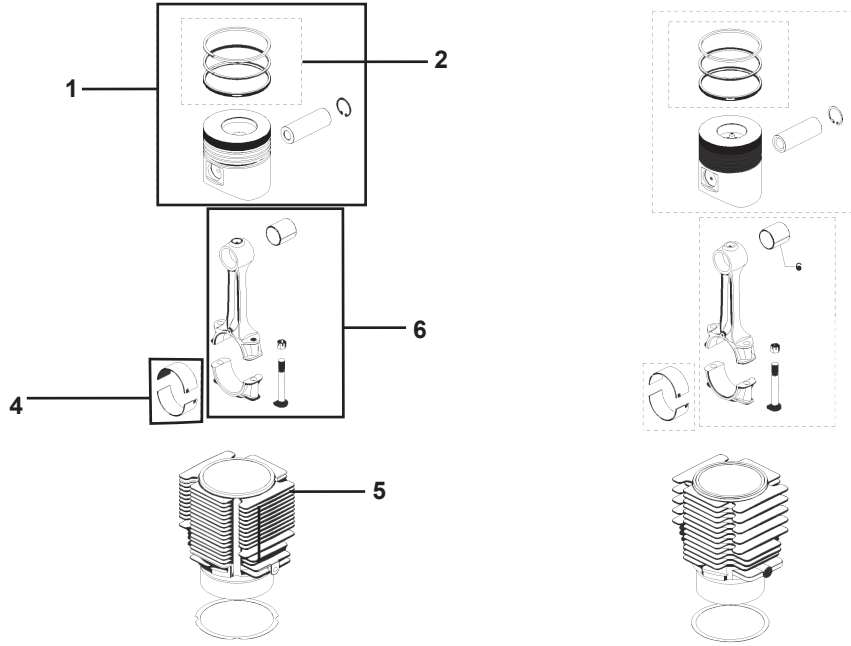

BOMBA

B Piezas de uso medio, disponibles a discreción.

No.	Código	Descripción	Cantidad
3	R2020709003	TAPÓN	1
4	R2020709004	AROSELLO	1
5	R2020709005	AROSELLO	1
6	R2020709006	EMPAQUE	1
7	R2020709007	NIPLE	1
8	R2020709008	TAPA	1

A Piezas de desgaste y consumibles siempre disponibles.

No.	Código	Descripción	Cantidad
1	R2020710022	PISTON	1
2	R2020710024	ANILLOS	2

B Piezas de uso medio, disponibles a discreción.

No.	Código	Descripción	Cantidad
3	R2020710001	BIELA	1
4	R2020710019	ANILLO	1
5	R2020710020	CILINDRO	1
6	R2020710027	BIELA	1

B Piezas de uso medio, disponibles a discreción.

No.	Código	Descripción	Cantidad
1	R2020710041	CIGÜEÑAL	1
2	R2020710040	VALVULA	1
3	R2020710029	BALERO	1

B Piezas de uso medio, disponibles a discreción.

No.	Código	Descripción	Cantidad
3	R2020710032	BALANCÍN	1
1	R2020710033	PALANCA	1
2	R2020710035	VÁLVULA	1