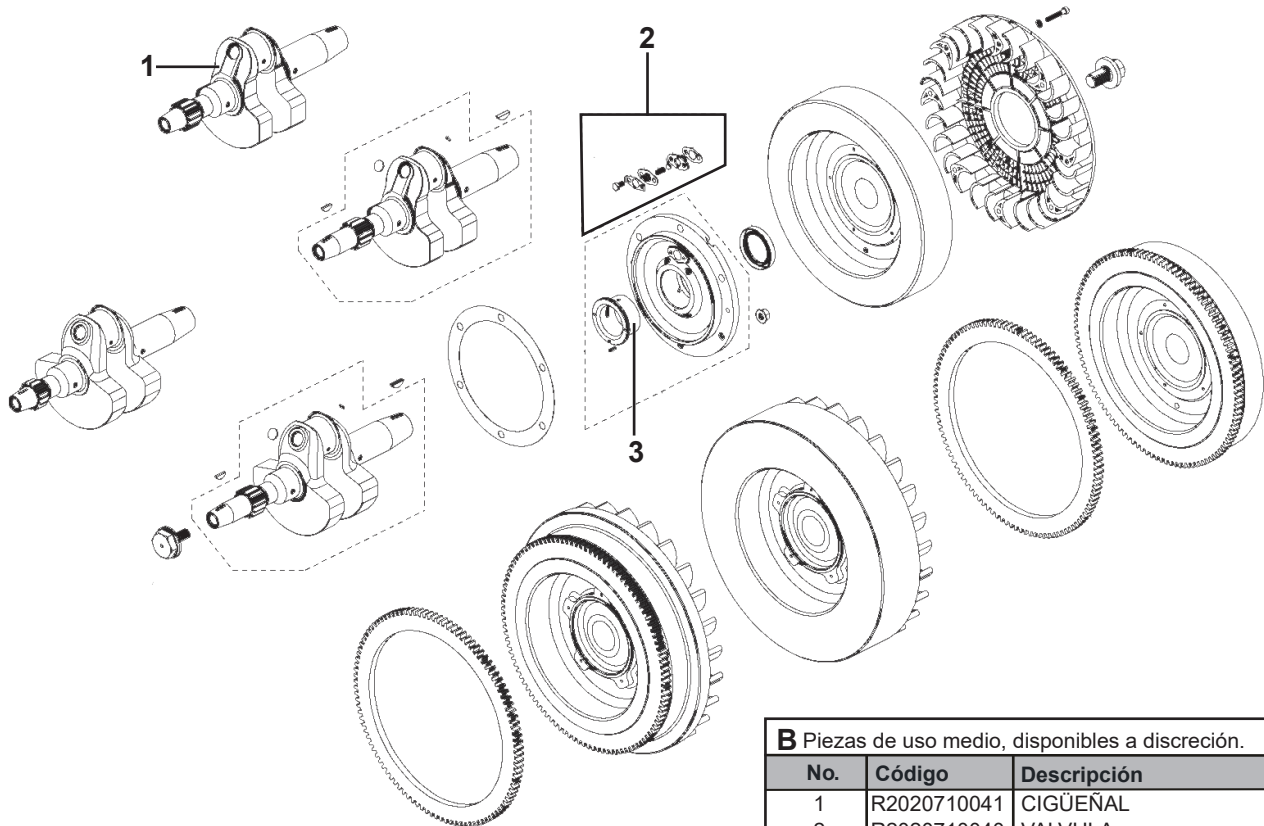

BOMBA

B Piezas de uso medio, disponibles a discreción.

No.	Código	Descripción	Cantidad
3	R2020709003	TAPÓN	1
4	R2020709004	AROSELLO	1
5	R2020709005	AROSELLO	1
6	R2020709006	EMPAQUE	1
7	R2020709007	NIPLE	1
8	R2020709008	TAPA	1

A Piezas de desgaste y consumibles siempre disponibles.

No.	Código	Descripción	Cantidad
1	R2020710022	PISTON	1
2	R2020710024	ANILLOS	2

B Piezas de uso medio, disponibles a discreción.

No.	Código	Descripción	Cantidad
3	R2020710001	BIELA	1
4	R2020710019	ANILLO	1
5	R2020710020	CILINDRO	1
6	R2020710027	BIELA	1