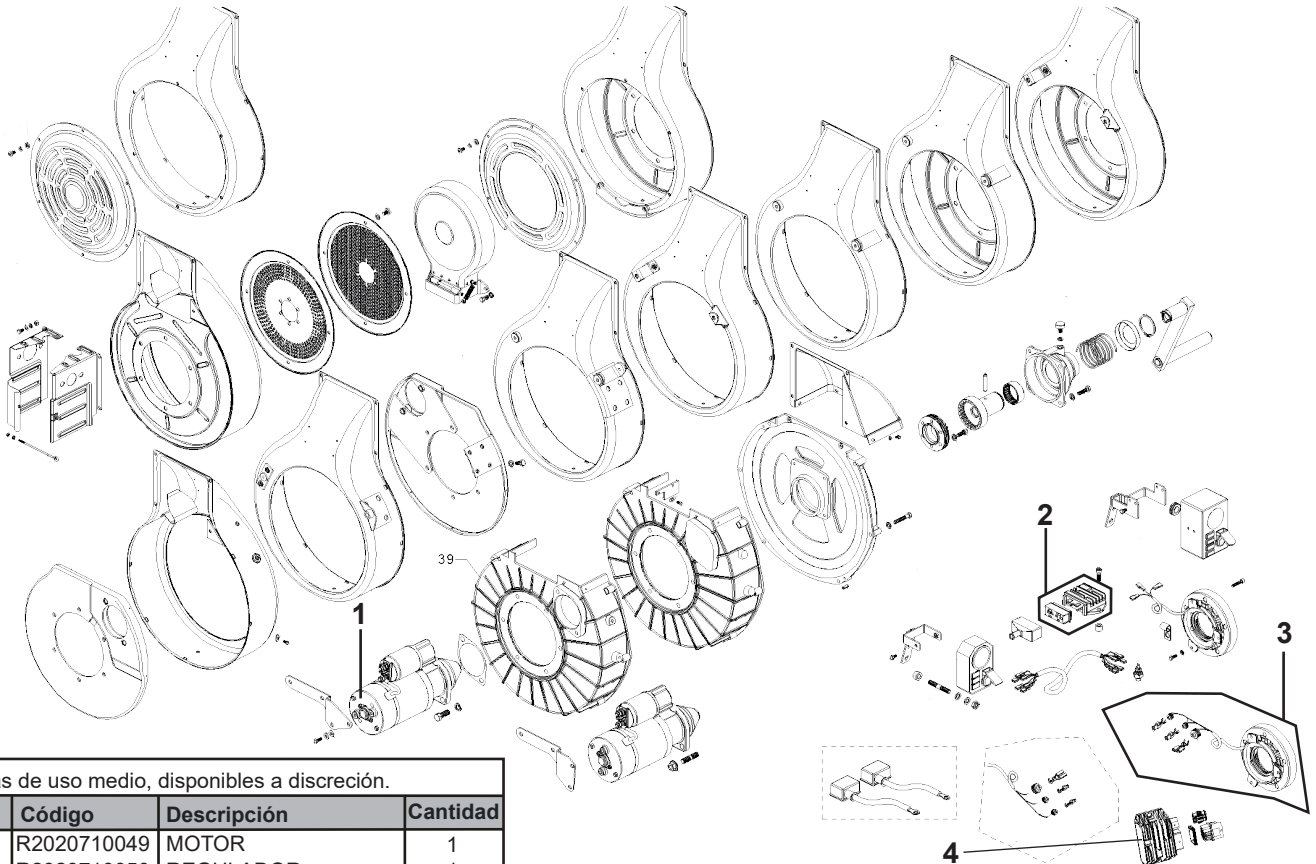

A Piezas de desgaste y consumibles siempre disponibles.

No.	Código	Descripción	Cantidad
1	R2020710004	FILTRO	1

B Piezas de uso medio, disponibles a discreción.

No.	Código	Descripción	Cantidad
2	R2020710044	EMBRAGUE	1

A Piezas de desgaste y consumibles siempre disponibles.

No.	Código	Descripción	Cantidad
1	R2020710037	TAPÓN	1
2	R2020710003	FILTRO	1

B Piezas de uso medio, disponibles a discreción.

No.	Código	Descripción	Cantidad
3	R2020710036	TANQUE	1
4	R2020710010	BOMBA	1