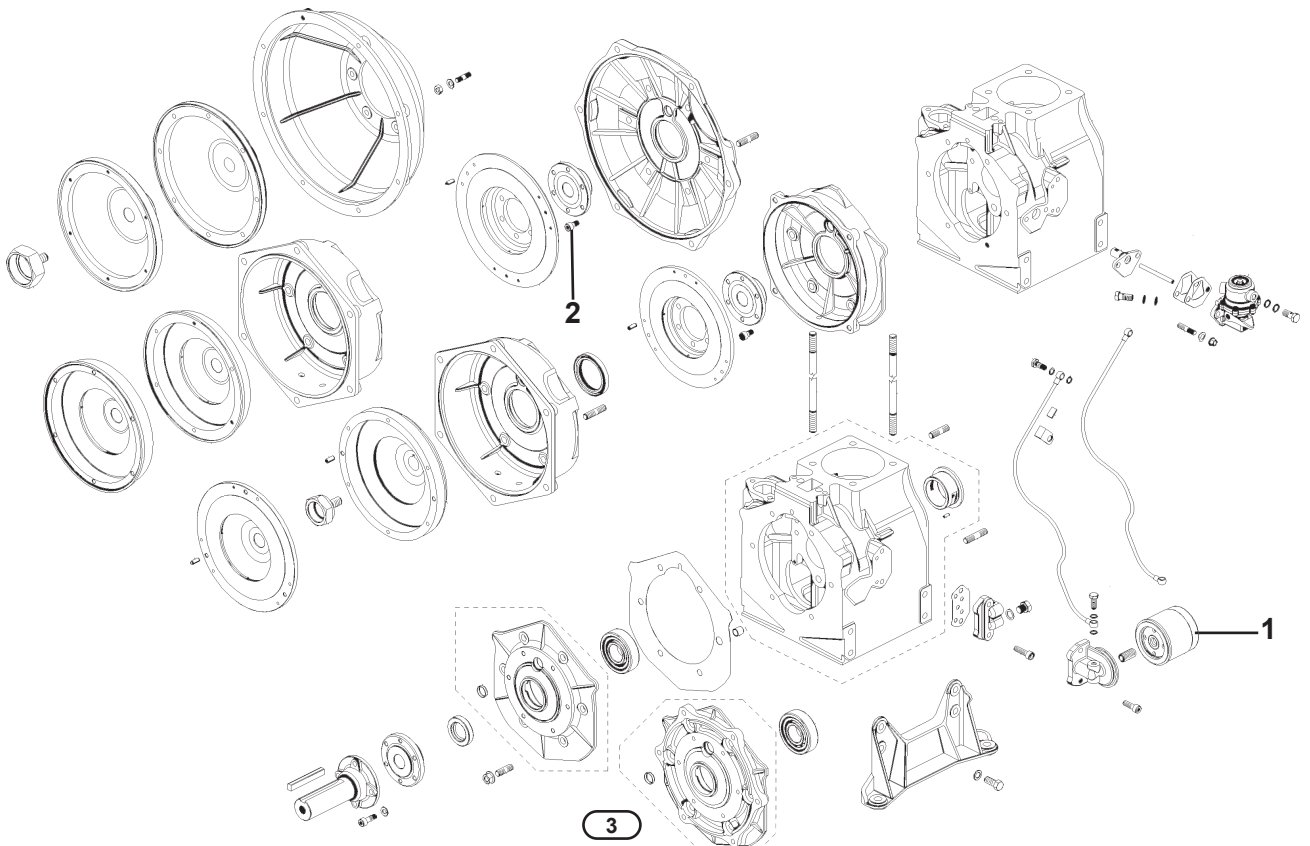

B Piezas de uso medio, disponibles a discreción.

No.	Código	Descripción	Cantidad
2	R2020710044	EMBRAGUE	1