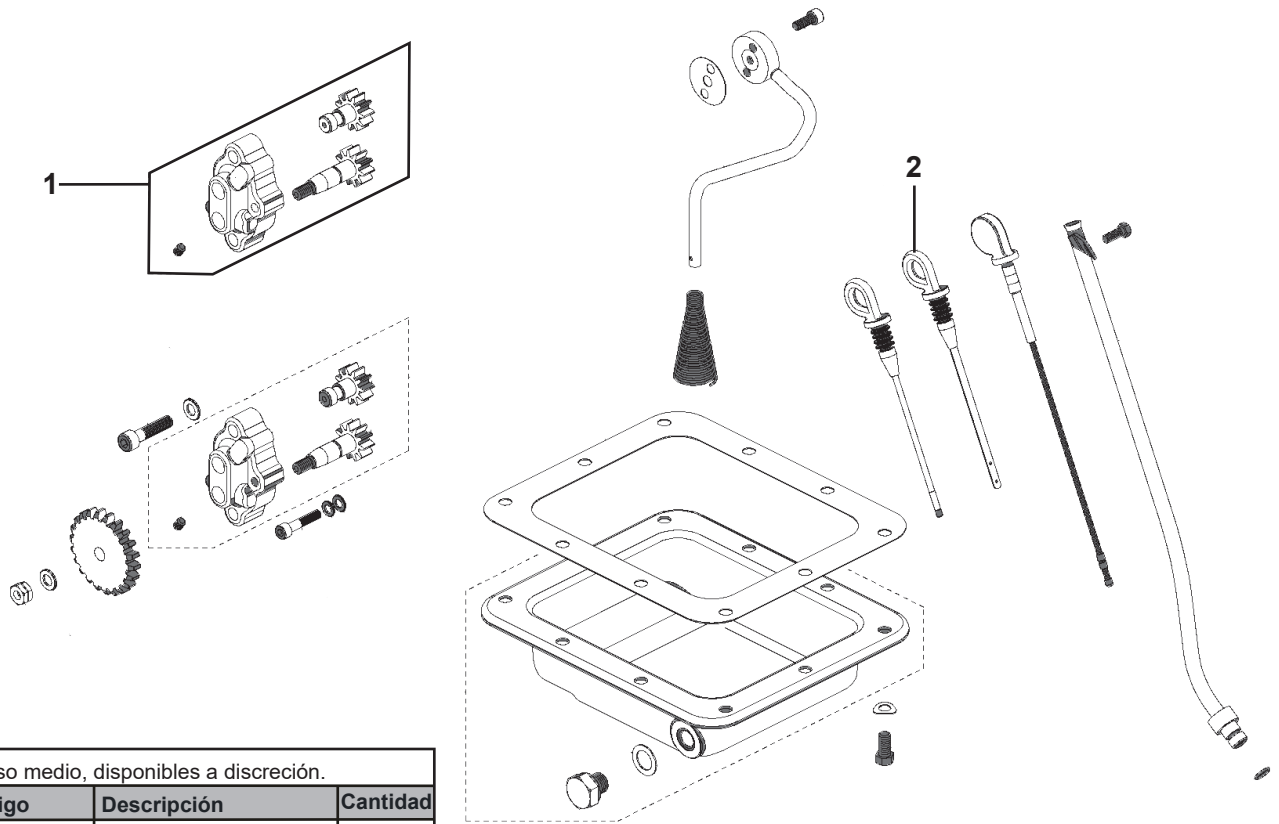

B Piezas de uso medio, disponibles a discreción.

No.	Código	Descripción	Cantidad
1	R2020710030	BOMBA	1
2	R2020710042	VARILLA	1