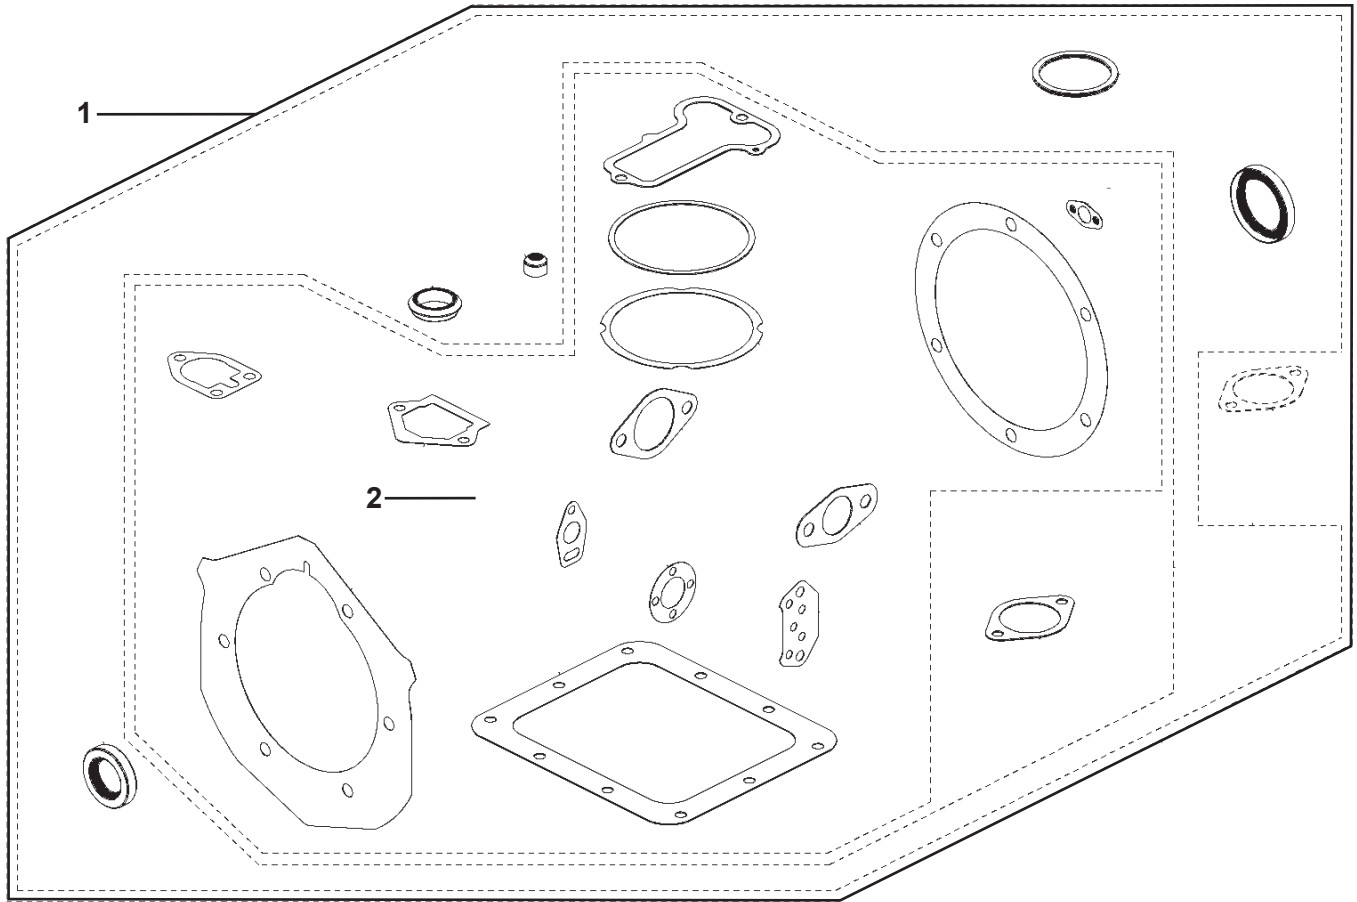

A Piezas de desgaste y consumibles siempre disponibles.

No.	Código	Descripción	Cantidad
1	R2020710023	EMPAQUES	1

NOTA: Debido al interés en el progreso tecnológico, nos reservamos el derecho de hacer cambios o modificaciones técnicas sin previo aviso.