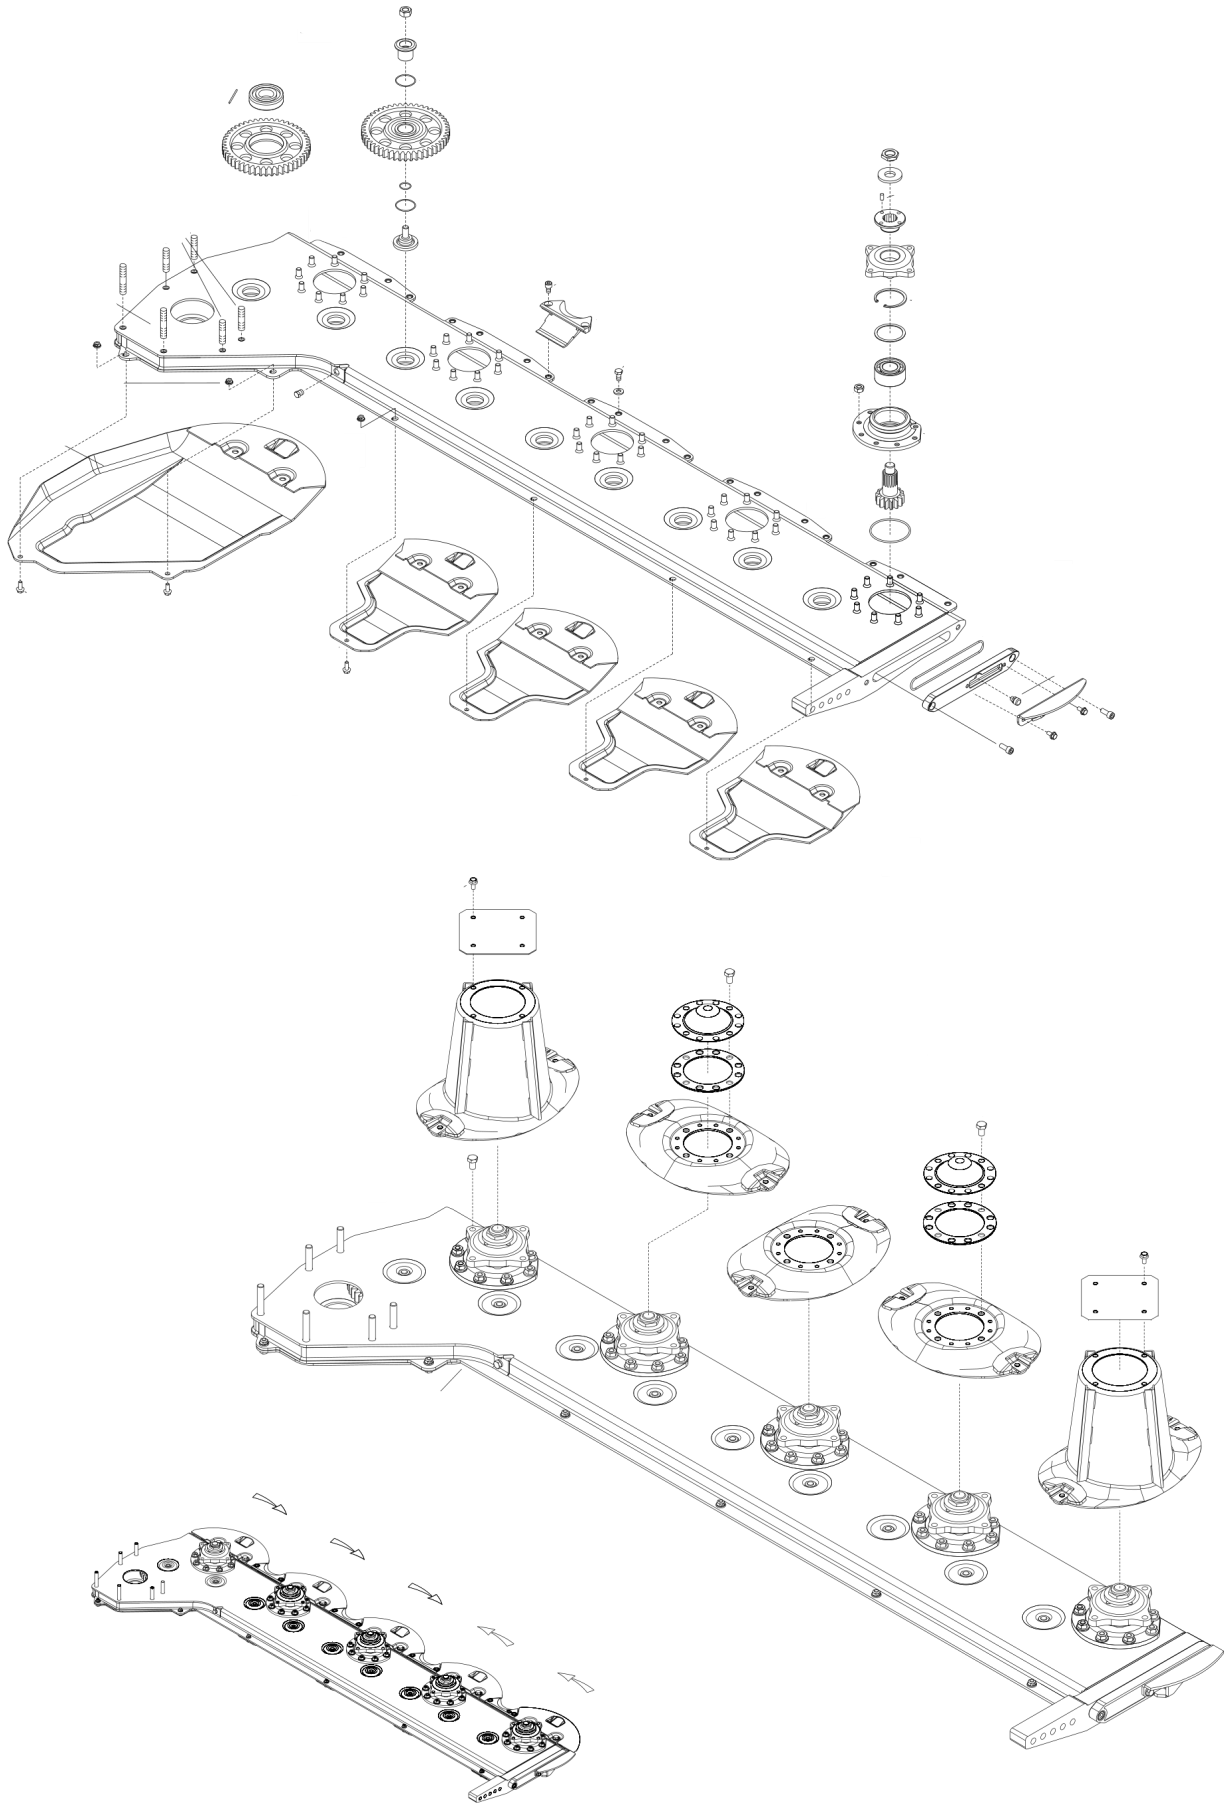

WIDEMEX®

MANUAL DE PARTES

SEGADORA LATERAL DE DISCOS SILVER 5

MODELO

623101

A Piezas de desgaste y consumibles siempre disponibles.

No. Parte	Código	Descripción	Cantidad
1	R4031623088	PATÍN	4
2	R4031623111	TORNILLO	1

B Piezas de uso medio, disponibles a discreción.

No. Parte	Código	Descripción	Cantidad
3	R4031623041	CUBO	5
4	R4031623031	CHUMACERA	5
5	R4031623061	ENGRANE	8
6	R4031623062	ENGRANE	1

A Piezas de desgaste y consumibles siempre disponibles.

No. Parte	Código	Descripción	Cantidad
1	R4031623046	DISCO	4
2	R4031623112	TUERCA	10
3	R4031623082	NAVAJA	5
4	R4031623081	NAVAJA	5
5	R4031623110	TORNILLO	10

B Piezas de uso medio, disponibles a discreción.

No. Parte	Código	Descripción	Cantidad
6	R4031623107	TAPA	1
7	R4031623091	PATÍN	1

A Piezas de desgaste y consumibles siempre disponibles.

No. Parte	Código	Descripción	Cantidad
1	R4031623024	BUJE	1

B Piezas de uso medio, disponibles a discreción.