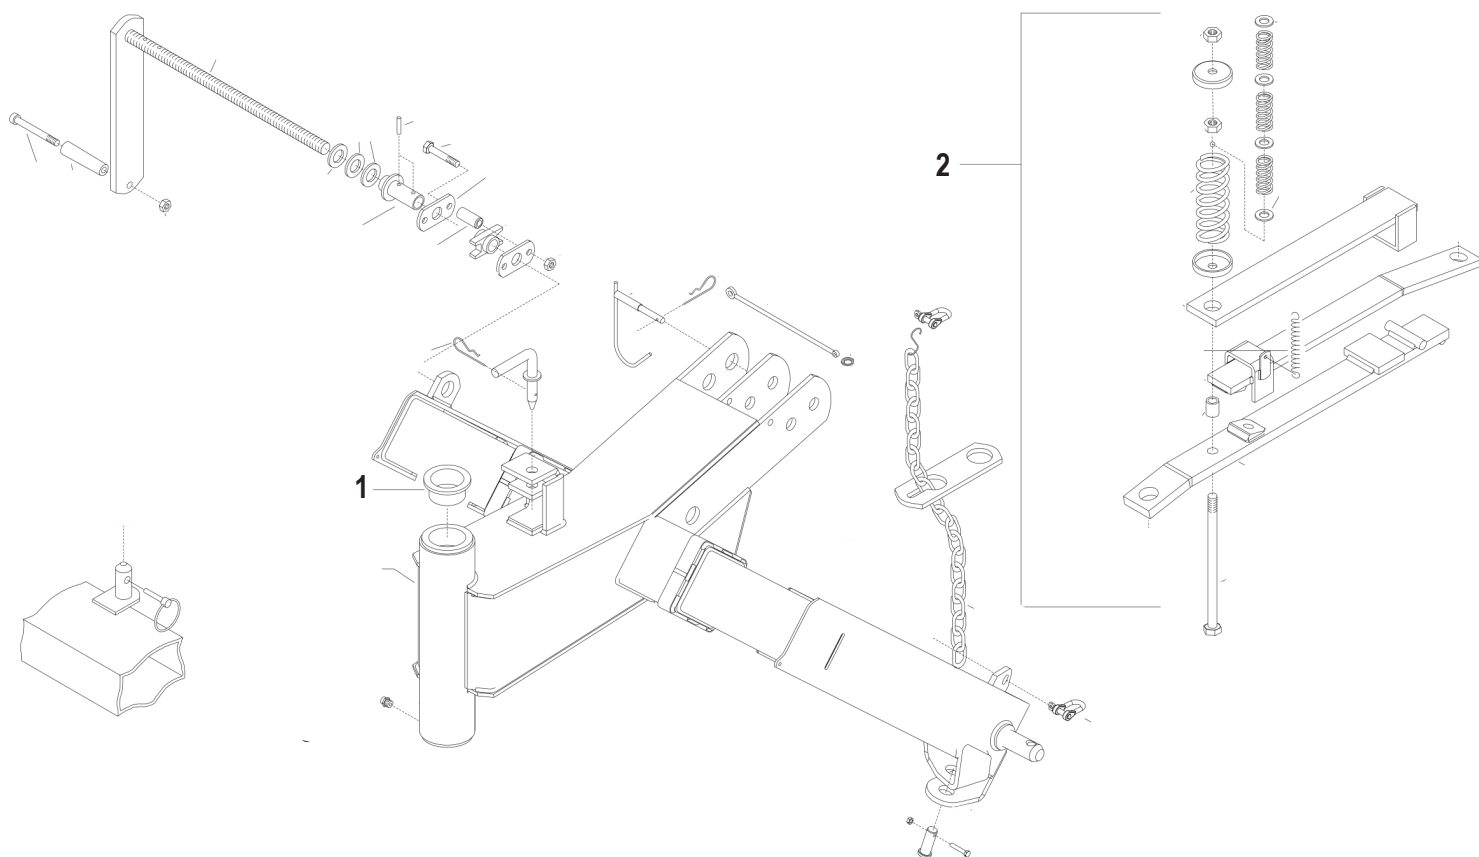

WIDEMEX®

MANUAL DE PARTES

SEGADORA LATERAL DE DISCOS SILVER 5

MODELO

623101

A Piezas de desgaste y consumibles siempre disponibles.

No. Parte	Código	Descripción	Cantidad
1	R4031623088	PATÍN	4
2	R4031623111	TORNILLO	1

B Piezas de uso medio, disponibles a discreción.

No. Parte	Código	Descripción	Cantidad
3	R4031623041	CUBO	5
4	R4031623031	CHUMACERA	5
5	R4031623061	ENGRANE	8
6	R4031623062	ENGRANE	1

A Piezas de desgaste y consumibles siempre disponibles.

No. Parte	Código	Descripción	Cantidad
1	R4031623046	DISCO	4
2	R4031623112	TUERCA	10
3	R4031623082	NAVAJA	5
4	R4031623081	NAVAJA	5
5	R4031623110	TORNILLO	10

B Piezas de uso medio, disponibles a discreción.

No. Parte	Código	Descripción	Cantidad
6	R4031623107	TAPA	1
7	R4031623091	PATÍN	1

A Piezas de desgaste y consumibles siempre disponibles.

No. Parte	Código	Descripción	Cantidad
1	R4031623024	BUJE	1

B Piezas de uso medio, disponibles a discreción.