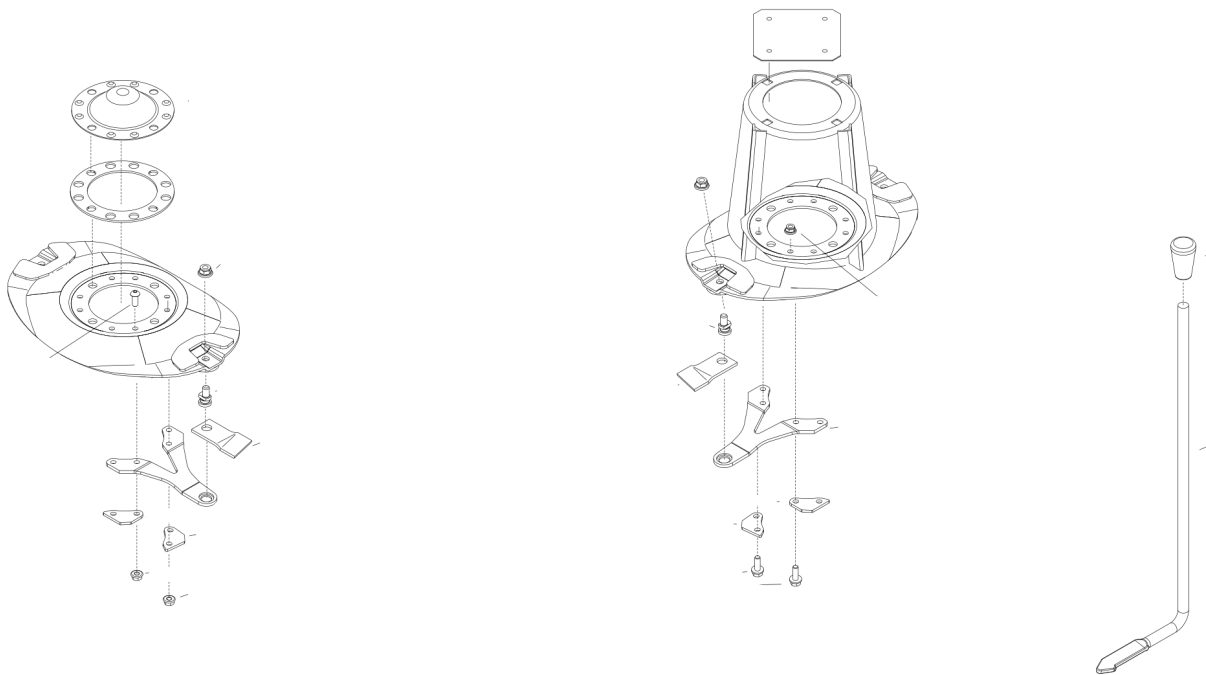

WIDEMEX®

MANUAL DE PARTES

SEGADORA LATERAL DE DISCOS SILVER 5

MODELO

623101

A Piezas de desgaste y consumibles siempre disponibles.

No. Parte	Código	Descripción	Cantidad
1	R4031623088	PATÍN	4
2	R4031623111	TORNILLO	1

B Piezas de uso medio, disponibles a discreción.

No. Parte	Código	Descripción	Cantidad
3	R4031623041	CUBO	5
4	R4031623031	CHUMACERA	5
5	R4031623061	ENGRANE	8
6	R4031623062	ENGRANE	1

A Piezas de desgaste y consumibles siempre disponibles.

No. Parte	Código	Descripción	Cantidad
1	R4031623046	DISCO	4
2	R4031623112	TUERCA	10
3	R4031623082	NAVAJA	5
4	R4031623081	NAVAJA	5
5	R4031623110	TORNILLO	10

B Piezas de uso medio, disponibles a discreción.

No. Parte	Código	Descripción	Cantidad
6	R4031623107	TAPA	1
7	R4031623091	PATÍN	1

A Piezas de desgaste y consumibles siempre disponibles.

No. Parte	Código	Descripción	Cantidad
1	R4031623024	BUJE	1

B Piezas de uso medio, disponibles a discreción.