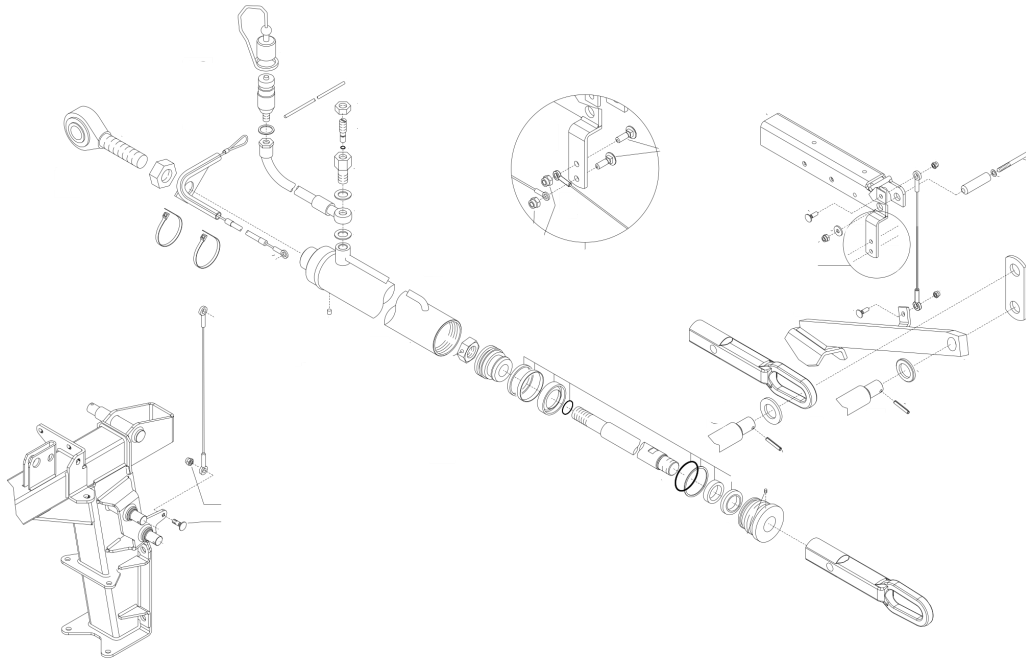

No. Parte	Código	Descripción	Cantidad
2	R4031623028	CANDADO	1

B Piezas de uso medio, disponibles a discreción.

No. Parte	Código	Descripción	Cantidad
1	R4031623097	RODILLO	1
2	R4031623010	BANDA	4
3	R4031623098	POLEA	1

A Piezas de desgaste y consumibles siempre disponibles.

No. Parte	Código	Descripción	Cantidad
1	R4031623004	AROSSELLO	2

B Piezas de uso medio, disponibles a discreción.

No. Parte	Código	Descripción	Cantidad
2	R4031623069	FLECHA	1
3	R4031623101	RESORTE	1

B Piezas de uso medio, disponibles a discreción.

No. Parte	Código	Descripción	Cantidad
1	R4031623037	COPLE	1
2	R4031623083	NIPLE	1
3	R4031623035	CILINDRO	1
4	R4031623076	EMPAQUES	1

B Piezas de uso medio, disponibles a discreción.

No. Parte	Código	Descripción	Cantidad
1	R4031623003	AJUSTE	1
2	R4031623067	FLECHA	1
3	R4031623054	ENGRANE	1