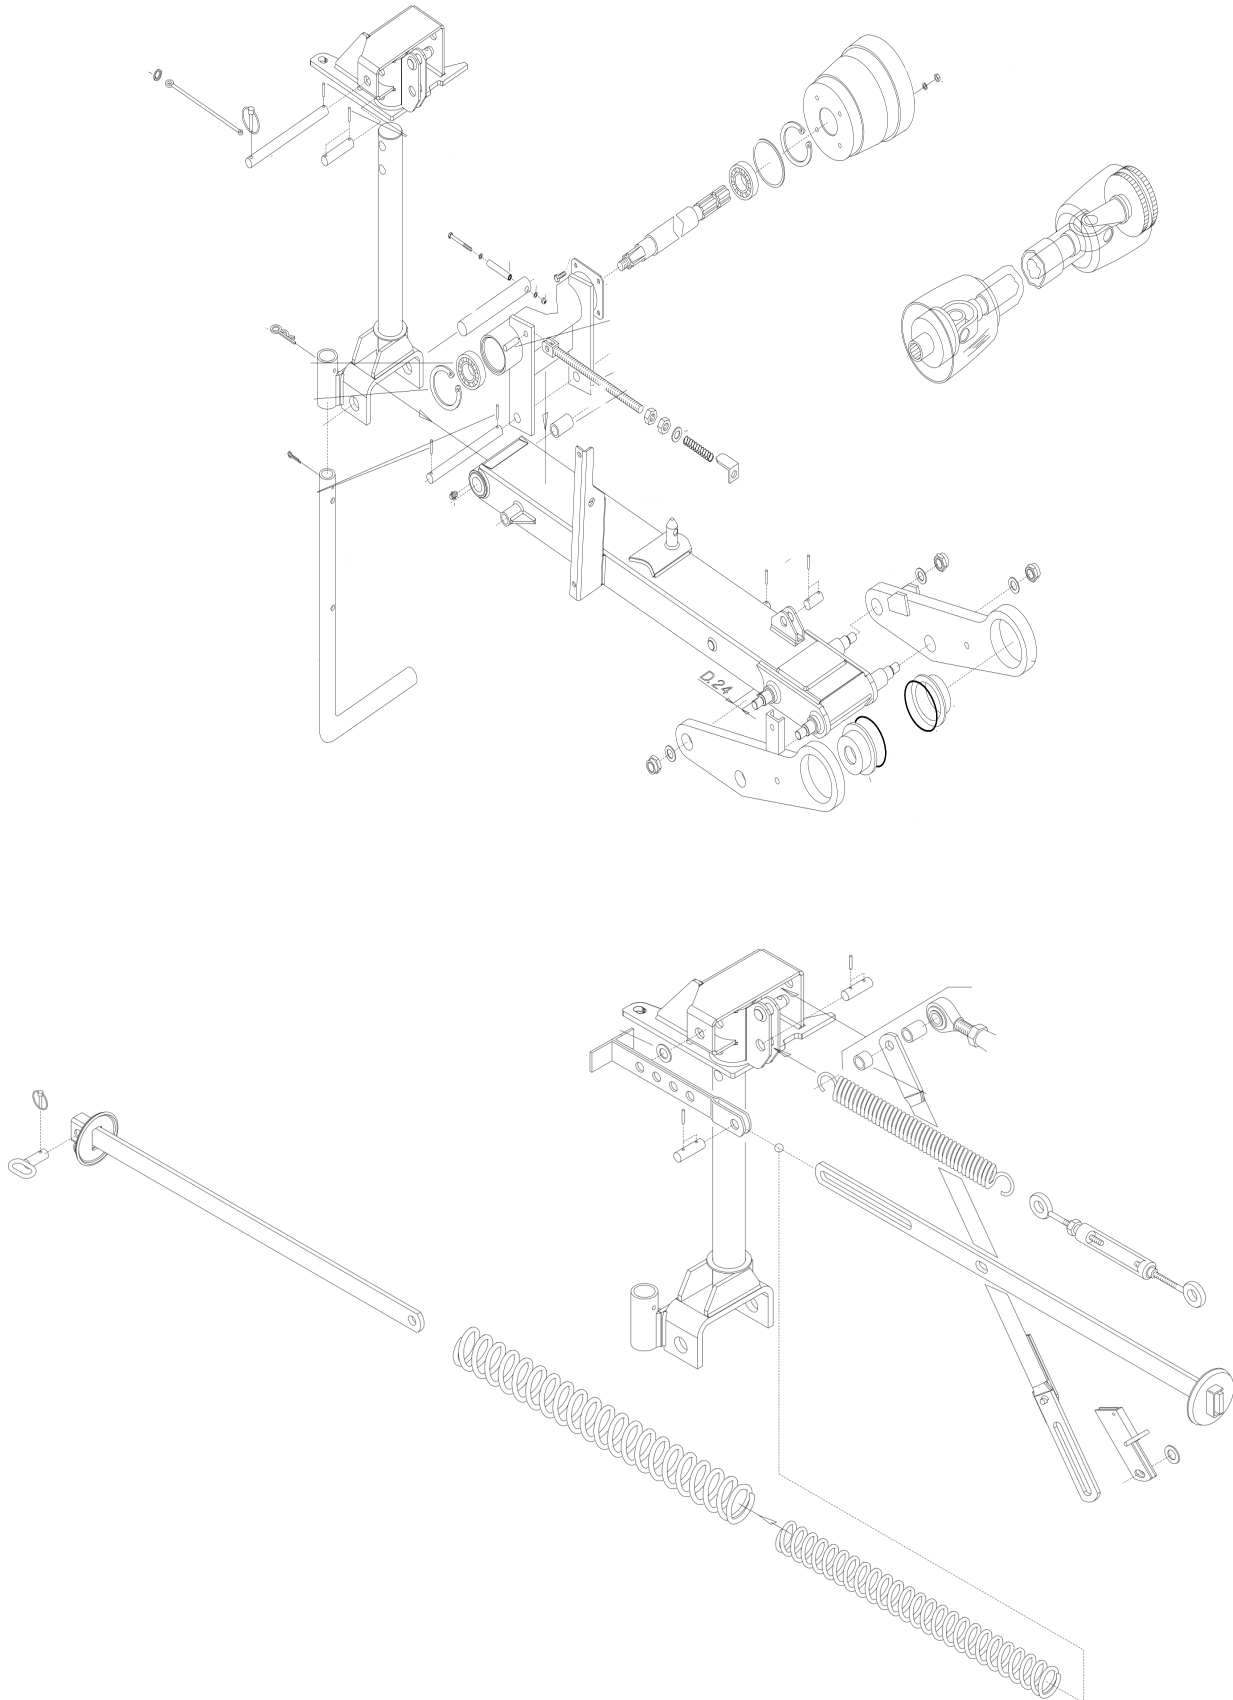

No. Parte	Código	Descripción	Cantidad
1	R4031623046	DISCO	4
2	R4031623112	TUERCA	10
3	R4031623082	NAVAJA	5
4	R4031623081	NAVAJA	5
5	R4031623110	TORNILLO	10

B Piezas de uso medio, disponibles a discreción.

No. Parte	Código	Descripción	Cantidad
6	R4031623107	TAPA	1
7	R4031623091	PATÍN	1

A Piezas de desgaste y consumibles siempre disponibles.

No. Parte	Código	Descripción	Cantidad
1	R4031623024	BUJE	1

B Piezas de uso medio, disponibles a discreción.

No. Parte	Código	Descripción	Cantidad
2	R4031623028	CANDADO	1

B Piezas de uso medio, disponibles a discreción.

No. Parte	Código	Descripción	Cantidad
1	R4031623097	RODILLO	1
2	R4031623010	BANDA	4
3	R4031623098	POLEA	1

A Piezas de desgaste y consumibles siempre disponibles.

No. Parte	Código	Descripción	Cantidad
1	R4031623004	AROSSELLO	2

B Piezas de uso medio, disponibles a discreción.

No. Parte	Código	Descripción	Cantidad
2	R4031623069	FLECHA	1
3	R4031623101	RESORTE	1