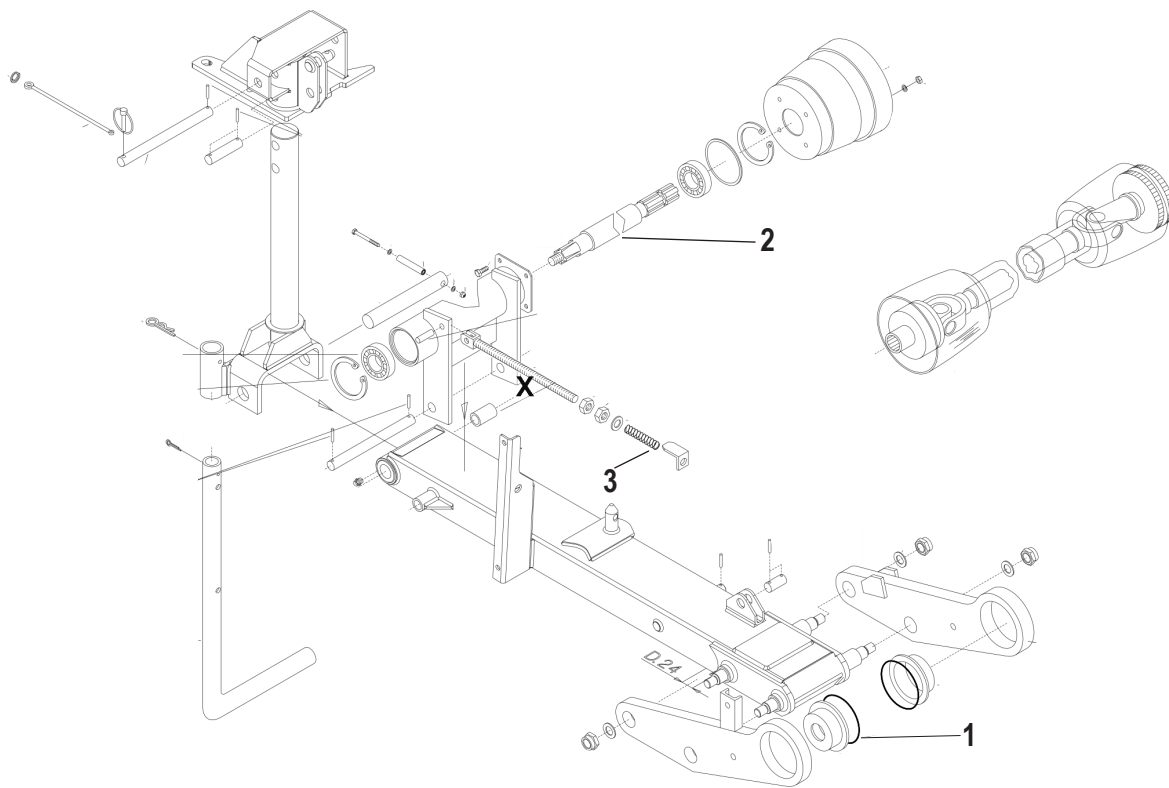

No. Parte	Código	Descripción	Cantidad
1	R4031623046	DISCO	4
2	R4031623112	TUERCA	10
3	R4031623082	NAVAJA	5
4	R4031623081	NAVAJA	5
5	R4031623110	TORNILLO	10

B Piezas de uso medio, disponibles a discreción.

No. Parte	Código	Descripción	Cantidad
6	R4031623107	TAPA	1
7	R4031623091	PATÍN	1

A Piezas de desgaste y consumibles siempre disponibles.

No. Parte	Código	Descripción	Cantidad
1	R4031623024	BUJE	1

B Piezas de uso medio, disponibles a discreción.

No. Parte	Código	Descripción	Cantidad
2	R4031623028	CANDADO	1

B Piezas de uso medio, disponibles a discreción.

No. Parte	Código	Descripción	Cantidad
1	R4031623097	RODILLO	1
2	R4031623010	BANDA	4
3	R4031623098	POLEA	1

No. Parte	Código	Descripción	Cantidad
1	R4031623003	AJUSTE	1
2	R4031623067	FLECHA	1
3	R4031623054	ENGRANE	1