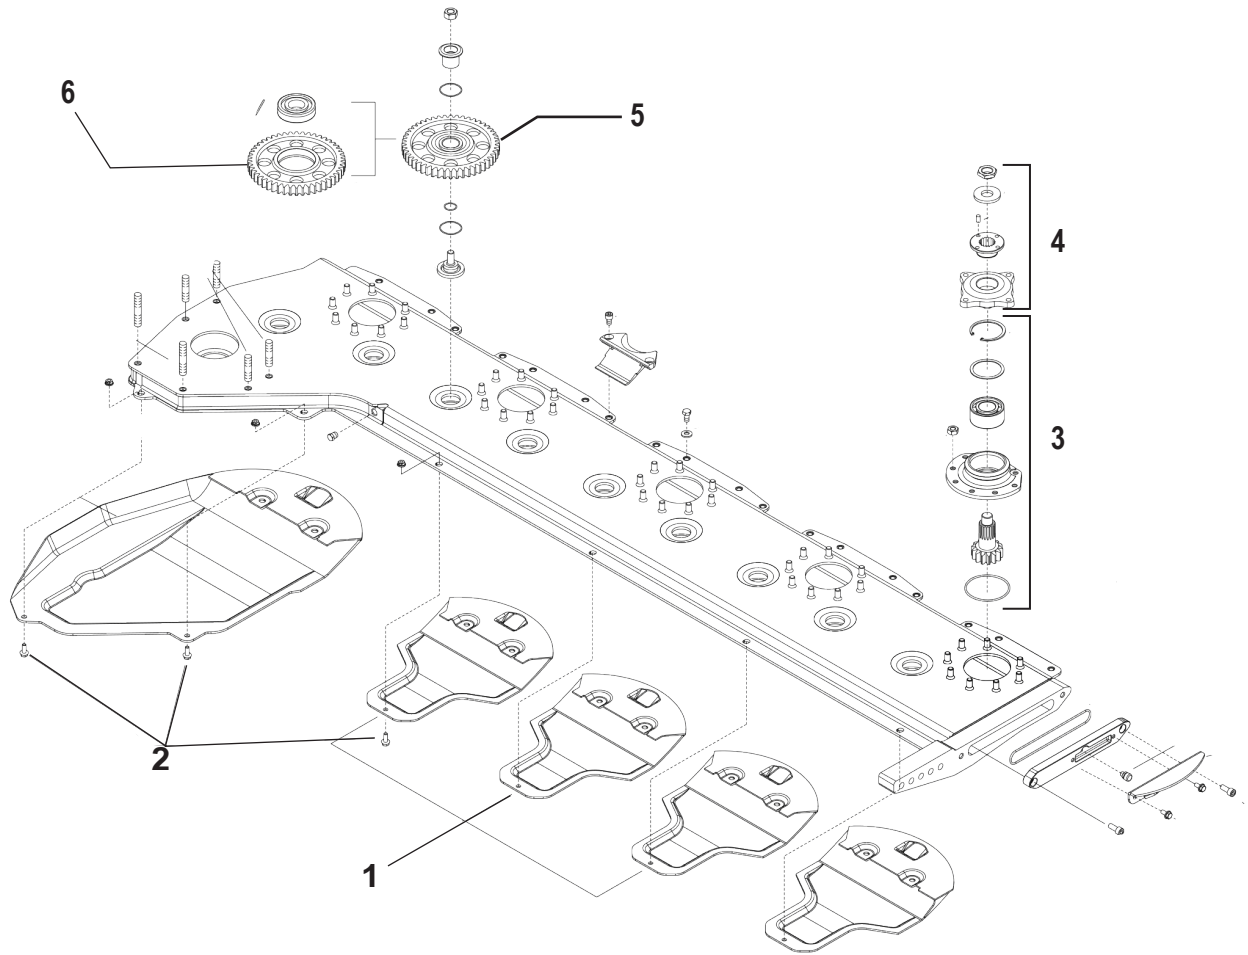

WIDEMEX®

MANUAL DE PARTES

SEGADORA LATERAL DE DISCOS SILVER 5

MODELO

623101

A Piezas de desgaste y consumibles siempre disponibles.

No. Parte	Código	Descripción	Cantidad
1	R4031623088	PATÍN	4
2	R4031623111	TORNILLO	1

B Piezas de uso medio, disponibles a discreción.

No. Parte	Código	Descripción	Cantidad
3	R4031623041	CUBO	5
4	R4031623031	CHUMACERA	5
5	R4031623061	ENGRANE	8
6	R4031623062	ENGRANE	1

A Piezas de desgaste y consumibles siempre disponibles.

No. Parte	Código	Descripción	Cantidad
1	R4031623046	DISCO	4
2	R4031623112	TUERCA	10
3	R4031623082	NAVAJA	5
4	R4031623081	NAVAJA	5
5	R4031623110	TORNILLO	10

B Piezas de uso medio, disponibles a discreción.

No. Parte	Código	Descripción	Cantidad
6	R4031623107	TAPA	1
7	R4031623091	PATÍN	1

A Piezas de desgaste y consumibles siempre disponibles.

No. Parte	Código	Descripción	Cantidad
1	R4031623024	BUJE	1

B Piezas de uso medio, disponibles a discreción.