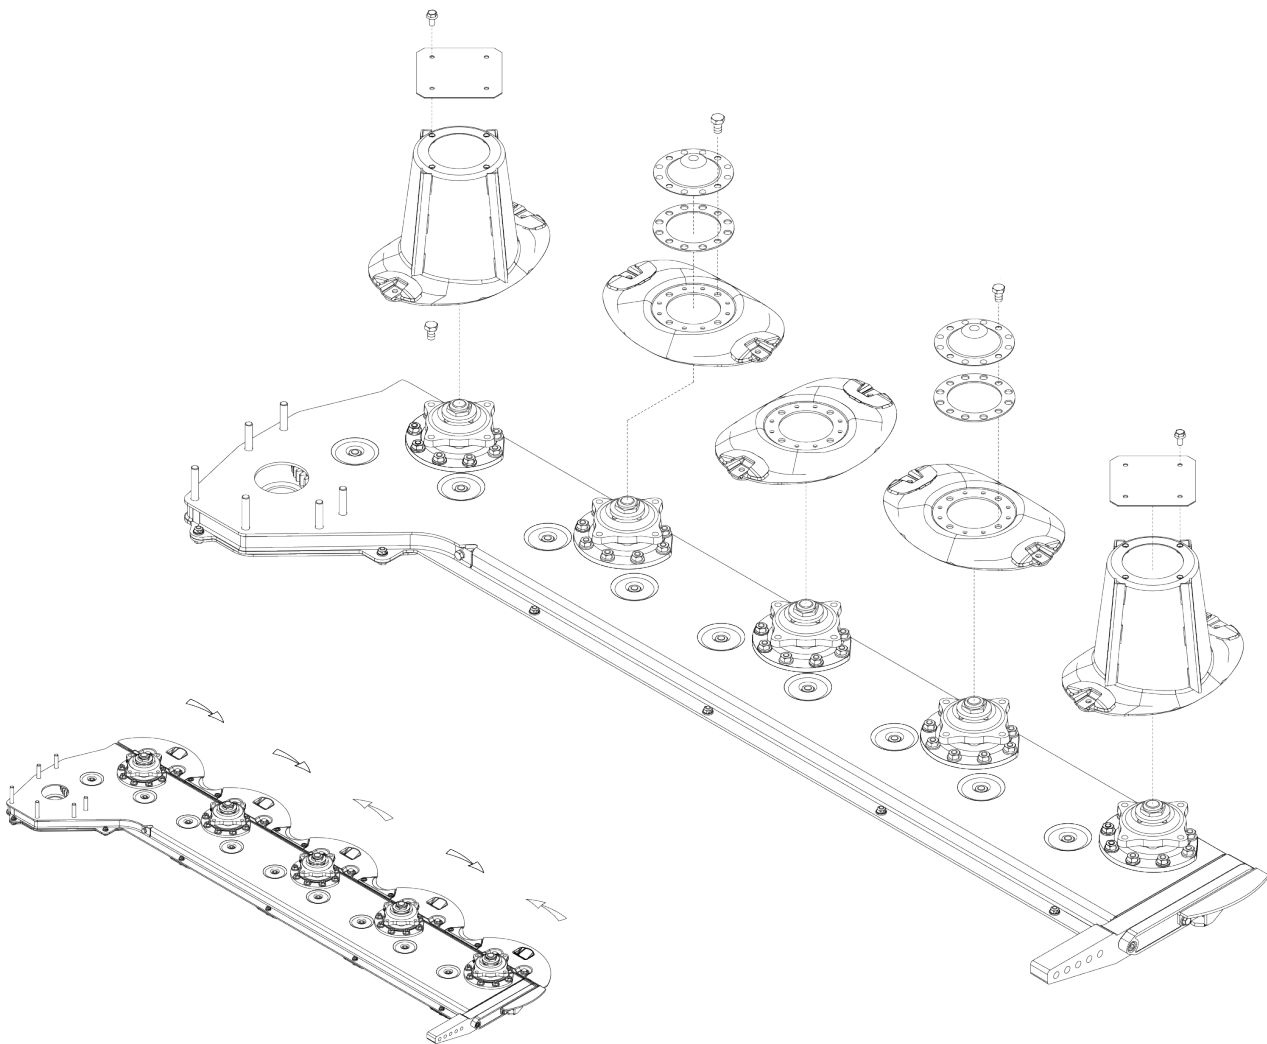

WIDEMEX®

MANUAL DE PARTES

SEGADORA LATERAL DE DISCOS SILVER 5

MODELO

623101

A Piezas de desgaste y consumibles siempre disponibles.

No. Parte	Código	Descripción	Cantidad
1	R4031623088	PATÍN	4
2	R4031623111	TORNILLO	1

B Piezas de uso medio, disponibles a discreción.

No. Parte	Código	Descripción	Cantidad
3	R4031623041	CUBO	5
4	R4031623031	CHUMACERA	5
5	R4031623061	ENGRANE	8
6	R4031623062	ENGRANE	1

A Piezas de desgaste y consumibles siempre disponibles.

No. Parte	Código	Descripción	Cantidad
1	R4031623046	DISCO	4
2	R4031623112	TUERCA	10
3	R4031623082	NAVAJA	5
4	R4031623081	NAVAJA	5
5	R4031623110	TORNILLO	10

B Piezas de uso medio, disponibles a discreción.

No. Parte	Código	Descripción	Cantidad
6	R4031623107	TAPA	1
7	R4031623091	PATÍN	1

A Piezas de desgaste y consumibles siempre disponibles.

No. Parte	Código	Descripción	Cantidad
1	R4031623024	BUJE	1

B Piezas de uso medio, disponibles a discreción.