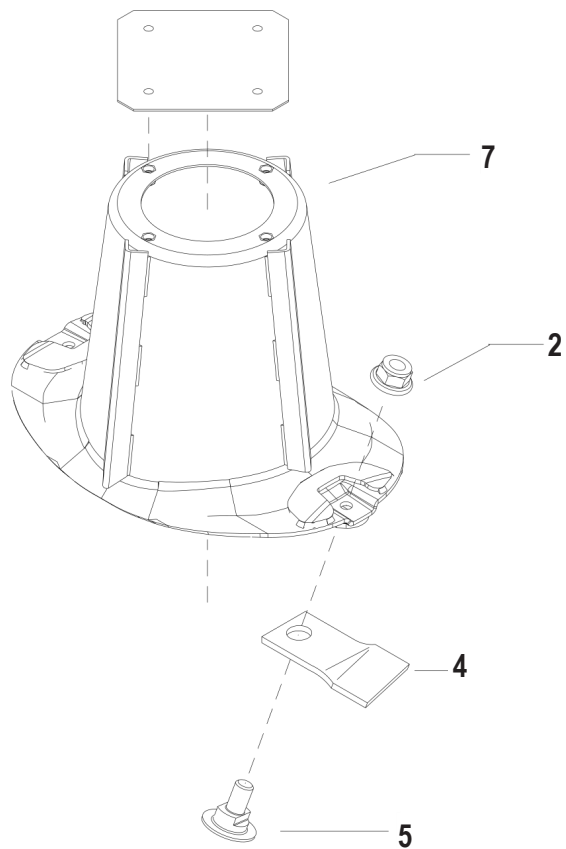

WIDEMEX®

MANUAL DE PARTES

SEGADORA LATERAL DE DISCOS SILVER 5

MODELO

623101

A Piezas de desgaste y consumibles siempre disponibles.

No. Parte	Código	Descripción	Cantidad
1	R4031623088	PATÍN	4
2	R4031623111	TORNILLO	1

B Piezas de uso medio, disponibles a discreción.

No. Parte	Código	Descripción	Cantidad
3	R4031623041	CUBO	5
4	R4031623031	CHUMACERA	5
5	R4031623061	ENGRANE	8
6	R4031623062	ENGRANE	1

A Piezas de desgaste y consumibles siempre disponibles.

No. Parte	Código	Descripción	Cantidad
1	R4031623046	DISCO	4
2	R4031623112	TUERCA	10
3	R4031623082	NAVAJA	5
4	R4031623081	NAVAJA	5
5	R4031623110	TORNILLO	10

B Piezas de uso medio, disponibles a discreción.

No. Parte	Código	Descripción	Cantidad
6	R4031623107	TAPA	1
7	R4031623091	PATÍN	1

A Piezas de desgaste y consumibles siempre disponibles.

No. Parte	Código	Descripción	Cantidad
1	R4031623024	BUJE	1

B Piezas de uso medio, disponibles a discreción.