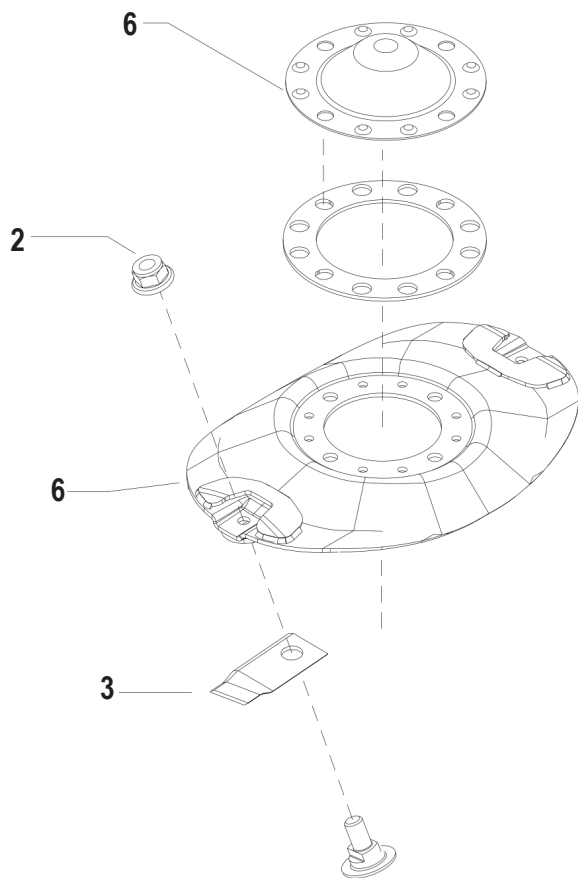

WIDEMEX®

MANUAL DE PARTES

SEGADORA LATERAL DE DISCOS SILVER 5

MODELO

623101

A Piezas de desgaste y consumibles siempre disponibles.

No. Parte	Código	Descripción	Cantidad
1	R4031623088	PATÍN	4
2	R4031623111	TORNILLO	1

B Piezas de uso medio, disponibles a discreción.

No. Parte	Código	Descripción	Cantidad
3	R4031623041	CUBO	5
4	R4031623031	CHUMACERA	5
5	R4031623061	ENGRANE	8
6	R4031623062	ENGRANE	1

A Piezas de desgaste y consumibles siempre disponibles.

No. Parte	Código	Descripción	Cantidad
1	R4031623046	DISCO	4
2	R4031623112	TUERCA	10
3	R4031623082	NAVAJA	5
4	R4031623081	NAVAJA	5
5	R4031623110	TORNILLO	10

B Piezas de uso medio, disponibles a discreción.

No. Parte	Código	Descripción	Cantidad
6	R4031623107	TAPA	1
7	R4031623091	PATÍN	1

A Piezas de desgaste y consumibles siempre disponibles.

No. Parte	Código	Descripción	Cantidad
1	R4031623024	BUJE	1

B Piezas de uso medio, disponibles a discreción.