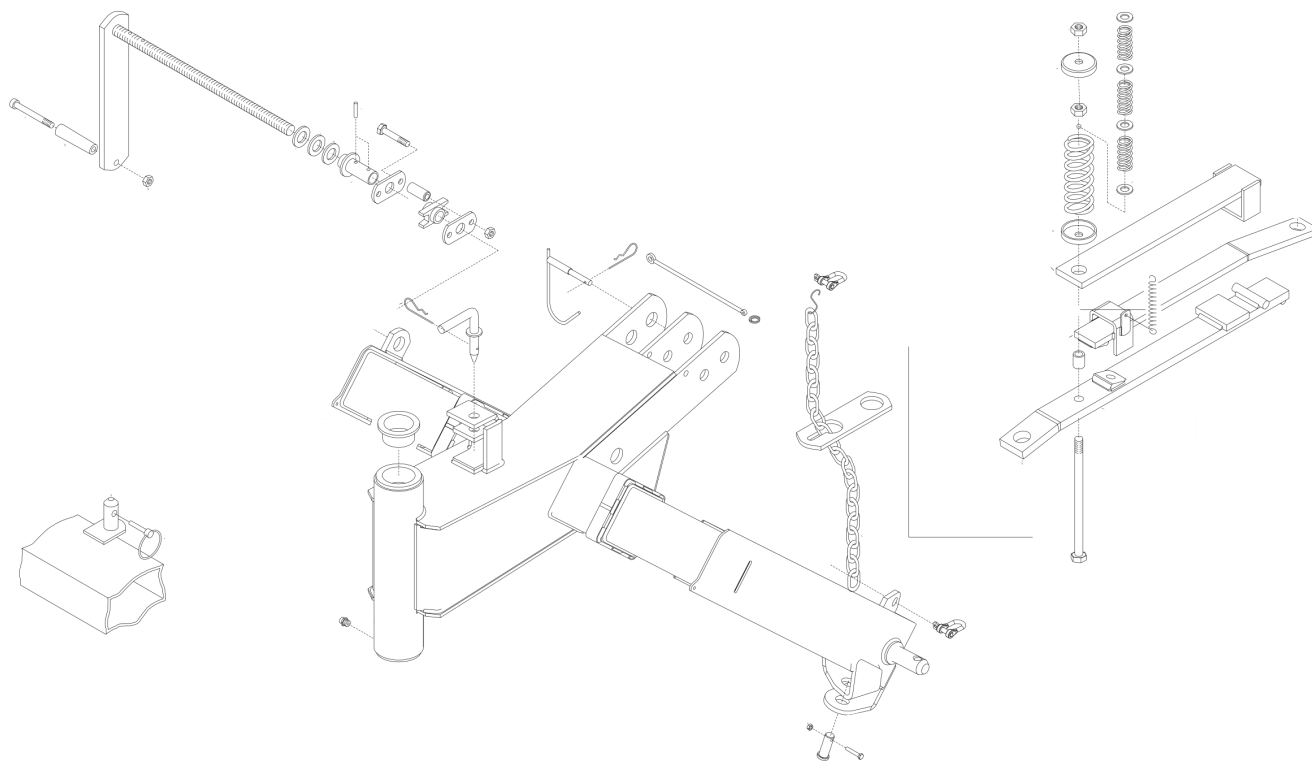

No. Parte	Código	Descripción	Cantidad
1	R4031623046	DISCO	4
2	R4031623112	TUERCA	10
3	R4031623082	NAVAJA	5
4	R4031623081	NAVAJA	5
5	R4031623110	TORNILLO	10

B Piezas de uso medio, disponibles a discreción.

No. Parte	Código	Descripción	Cantidad
6	R4031623107	TAPA	1
7	R4031623091	PATÍN	1

A Piezas de desgaste y consumibles siempre disponibles.

No. Parte	Código	Descripción	Cantidad
1	R4031623024	BUJE	1

B Piezas de uso medio, disponibles a discreción.

No. Parte	Código	Descripción	Cantidad
2	R4031623028	CANDADO	1

B Piezas de uso medio, disponibles a discreción.

No. Parte	Código	Descripción	Cantidad
1	R4031623097	RODILLO	1
2	R4031623010	BANDA	4
3	R4031623098	POLEA	1