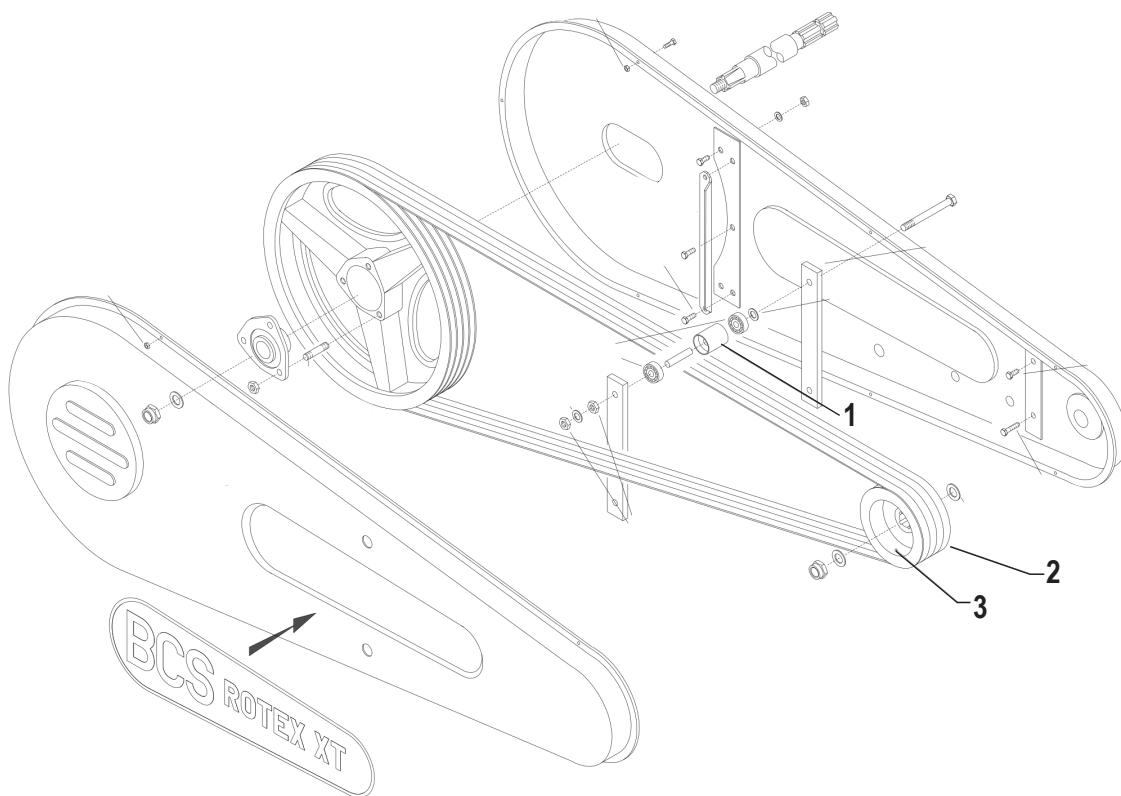

No. Parte	Código	Descripción	Cantidad
1	R4031623046	DISCO	4
2	R4031623112	TUERCA	10
3	R4031623082	NAVAJA	5
4	R4031623081	NAVAJA	5
5	R4031623110	TORNILLO	10

B Piezas de uso medio, disponibles a discreción.

No. Parte	Código	Descripción	Cantidad
6	R4031623107	TAPA	1
7	R4031623091	PATÍN	1

A Piezas de desgaste y consumibles siempre disponibles.

No. Parte	Código	Descripción	Cantidad
1	R4031623024	BUJE	1

B Piezas de uso medio, disponibles a discreción.

No. Parte	Código	Descripción	Cantidad
2	R4031623028	CANDADO	1

B Piezas de uso medio, disponibles a discreción.

No. Parte	Código	Descripción	Cantidad
1	R4031623097	RODILLO	1
2	R4031623010	BANDA	4
3	R4031623098	POLEA	1