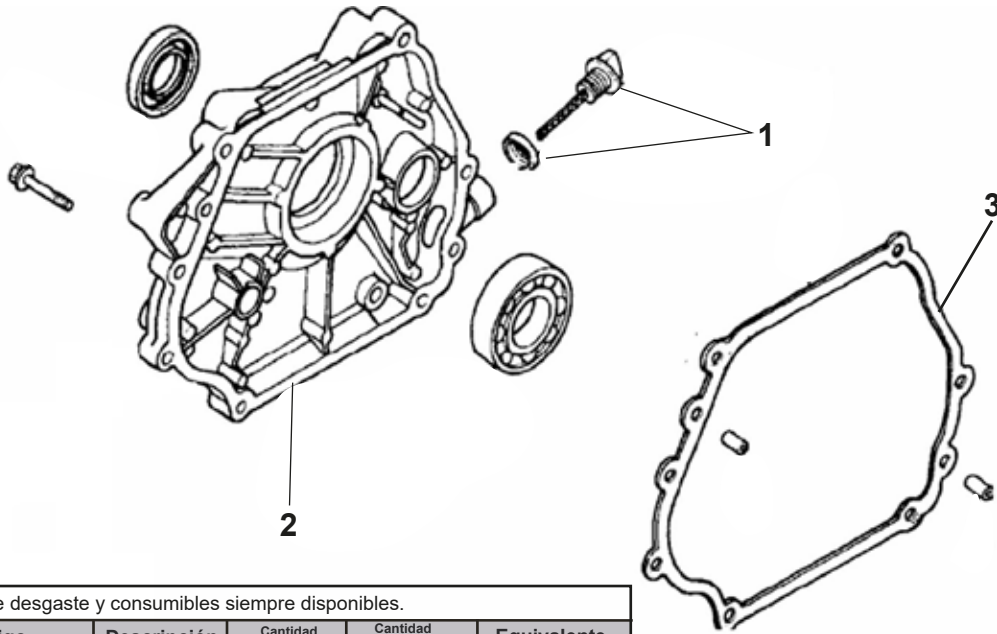

A Piezas de desgaste y consumibles siempre disponibles.

No.	Código	Descripción	Cantidad por equipo	Cantidad por empaque	Equivalente
1	R2024710078	BAYONETA	1		R2012710013

B Piezas de uso medio, disponibles a discreción.

No.	Código	Descripción	Cantidad por equipo	Cantidad por empaque	Equivalente
2	R2024710069	TAPADERA	1		R2012710064
3	R2024710142	EMPAQUE	1		R2012710021