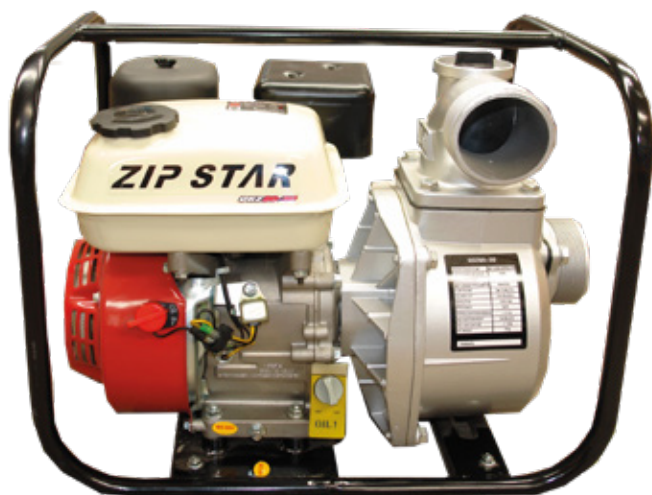

MANUAL DE REFACCIONES

EQUIPO DE RIEGO WB30

ZIP STAR®

MODELO

709140

A Piezas de desgaste y consumibles siempre disponibles.

No.	Código	Descripción	Cantidad por equipo	Cantidad por empaque	Equivalente
1	R2024710144	EMPAQUE	1		R2012710005
2	R2024710138	BUJÍA	1		R2012710009