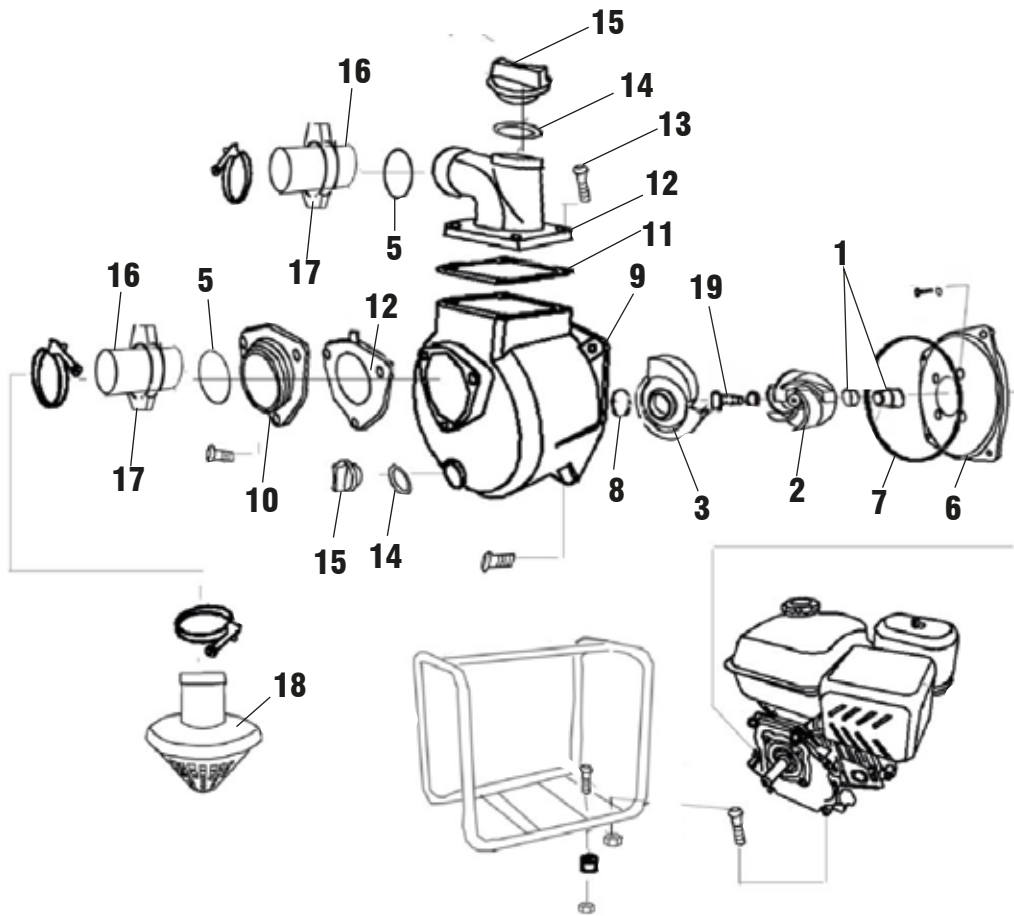

BOMBA

A Piezas de desgaste y consumibles siempre disponibles.

No.	Código	Descripción	Cantidad por equipo	Cantidad por empaque
1	R2024709220	SELLO GIRATORIO	1	
2	R2024709236	IMPULSOR	1	
3	R2024709244	CARCASA	1	
4	R2024709260	EMPAQUE	1	
5	R2024709276	EMPAQUE	2	

B Piezas de uso medio, disponibles a discreción.

No.	Código	Descripción	Cantidad por equipo	Cantidad por empaque
6	R2024709230	TAPADERA	1	
7	R2024709291	EMPAQUE	1	
8	R2024709242	AROSSELLO	1	
9	R2024709213	CUERPO	1	
10	R2024709265	COPLE	1	
11	R2024709250	EMPAQUE	1	
12	R2024709255	FLANCH	1	
13	R2024709349	PERNO	4	
14	R2024709225	AROSSELLO	2	
15	R2024709215	TAPÓN	2	
16	R2024709281	NIPLE	2	
17	R2024709271	TUERCA	2	
18	R2024709289	FILTRO	1	
19	R2024709350	PERNO	1