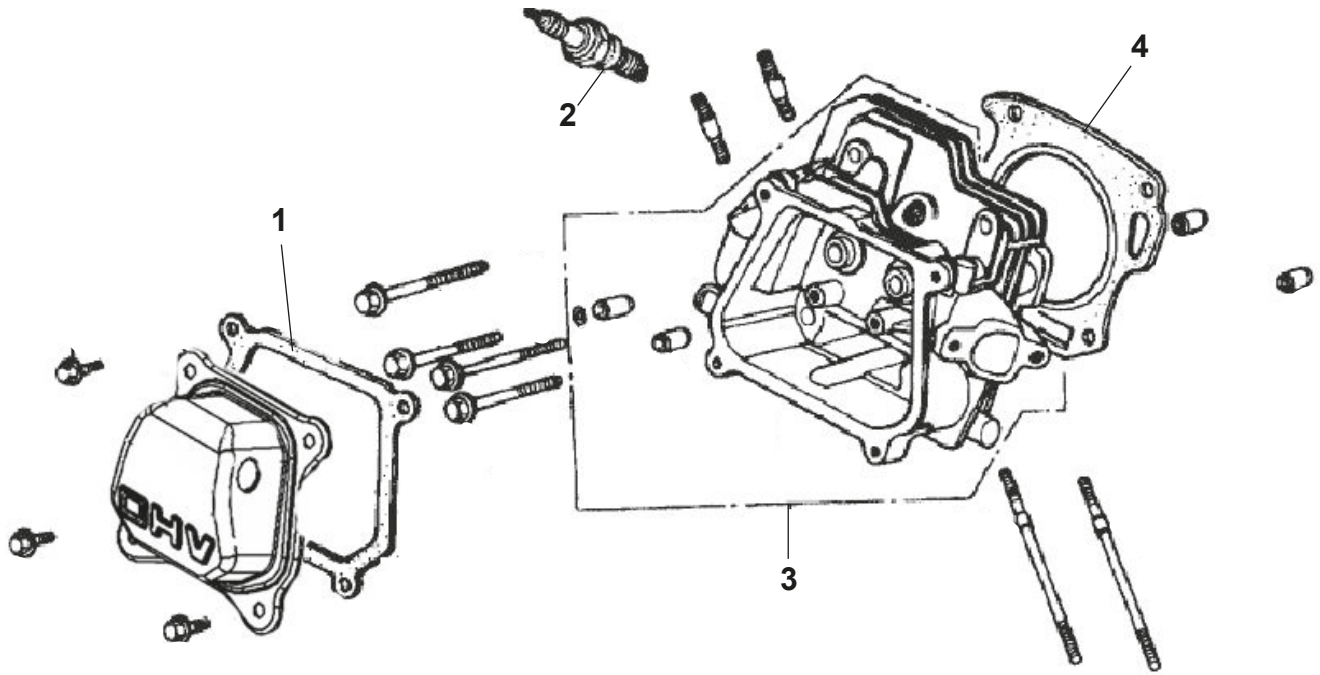

MANUAL DE REFACCIONES

EQUIPO DE RIEGO WB30

ZIP STAR®

MODELO

709140

A Piezas de desgaste y consumibles siempre disponibles.

No.	Código	Descripción	Cantidad por equipo	Cantidad por empaque	Equivalente
1	R2024710144	EMPAQUE	1		R2012710005
2	R2024710138	BUJÍA	1		R2012710009

B Piezas de uso medio, disponibles a discreción.

No.	Código	Descripción	Cantidad por equipo	Cantidad por empaque	Equivalente
3	R2024710068	CABEZA	1		R2012710073
4	R2024710145	EMPAQUE	1		R2012708038

B Piezas de uso medio, disponibles a discreción.

B Piezas de uso medio, disponibles a discreción.

No.	Código	Descripción	Cantidad por equipo	Cantidad por empaque	Equivalente
1	R2024710087	PALANCA	2		R2012710017
2	R2024709096	TUERCA	2		
3	R2024709095	TORNILLO	2		
4	R2024709097	PERNO	2		
5	R2024710081	VÁLVULA	2		R2012710077
6	R2024710088	PLATO	1		R2012710066
7	R2024710084	BALANCIN	2		R2012710078
8	R2024710083	CIGÜEÑAL	1		R2012709002
9	R2024709108	AJUSTE	1		
10	R2024709106	RETENEDOR	1		
11	R2024709105	RETENEDOR	1		
12	R2024710094	RESORTE	2		
13	R2024710092	VÁLVULA	1		R2012710001
14	R2024710090	VÁLVULA	1		R2012708039 R2012709046