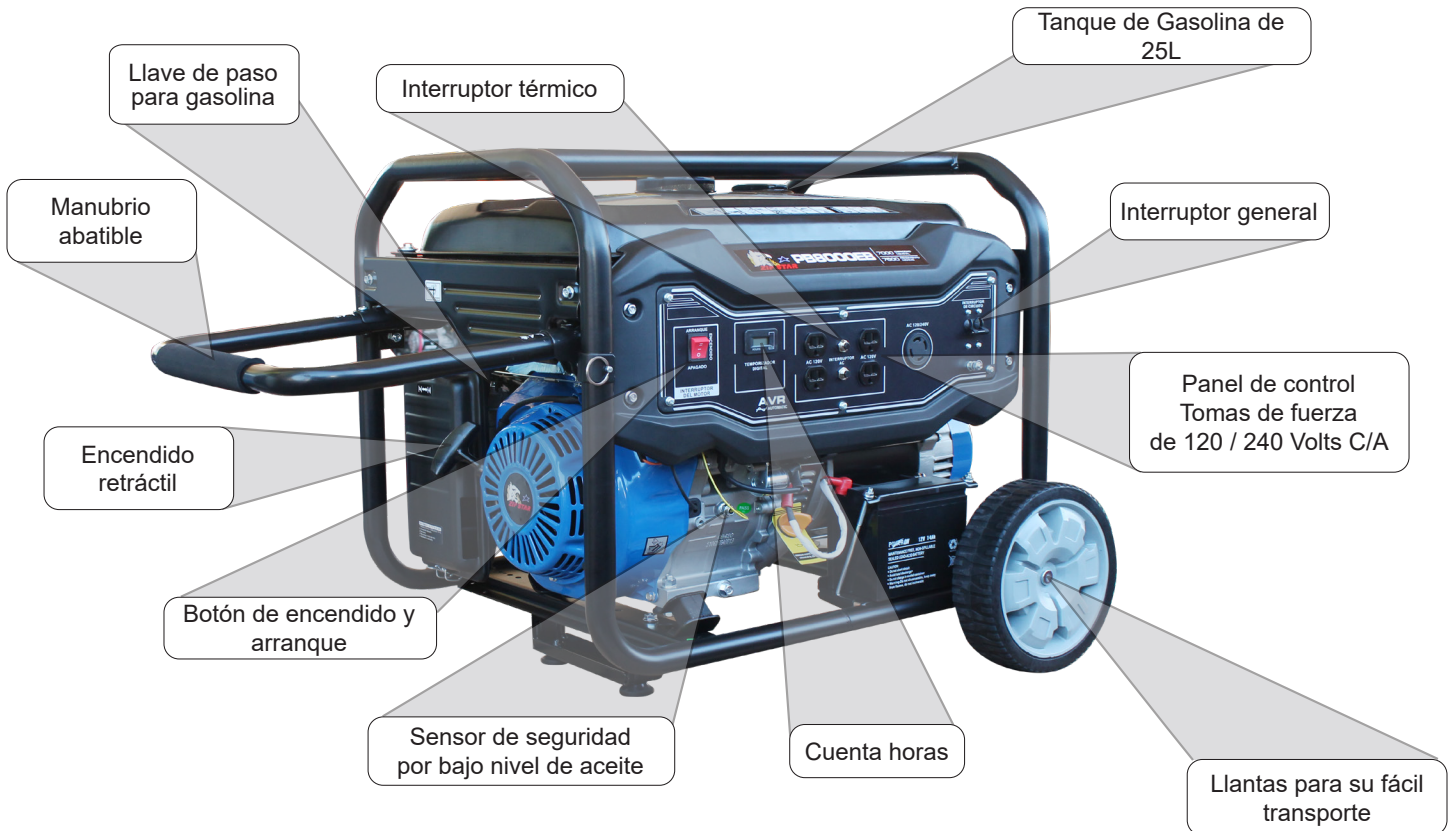

CARACTERÍSTICAS TÉCNICAS

ESPECIFICACIONES	DESCRIPCIÓN
Potencia Nominal	7,000 watts
Motor	ZipStar 13hp
Tanque de combustible	25 lts
Panel de control	Cuatro contactos 120v. y uno 240v.
Sensores	En el contenedor de aceite, protege el equipo por bajo nivel
Frecuencia	60 Hz
Voltaje	120/240 volts C.A. 2 fases y 3 (Neutro)
Potencia nominal de salida	29.2 A
Peso	91.0 kg

BENEFICIOS:

Lleve la energía eléctrica directamente al lugar donde la requiere.

Con este práctico generador portátil y fácil de usar.

Para atención y asesoría de Servicio Post-Venta comuníquese con nosotros a:
serviciopostventa@swissmex.com.mx
Tel: 474 741 22 03

Dudas - Asesoría - Garantías - Capacitación

Debido al interés en el progreso tecnológico, nos reservamos el derecho de hacer cambios técnico sin previo aviso.

Síguenos/ [f](#) [t](#) [v](#) [i](#) [@](#) /swissmexrapid
Lada sin costo: 800-849-1992
www.swissmexjardin.com
info1@swissmex.com.mx