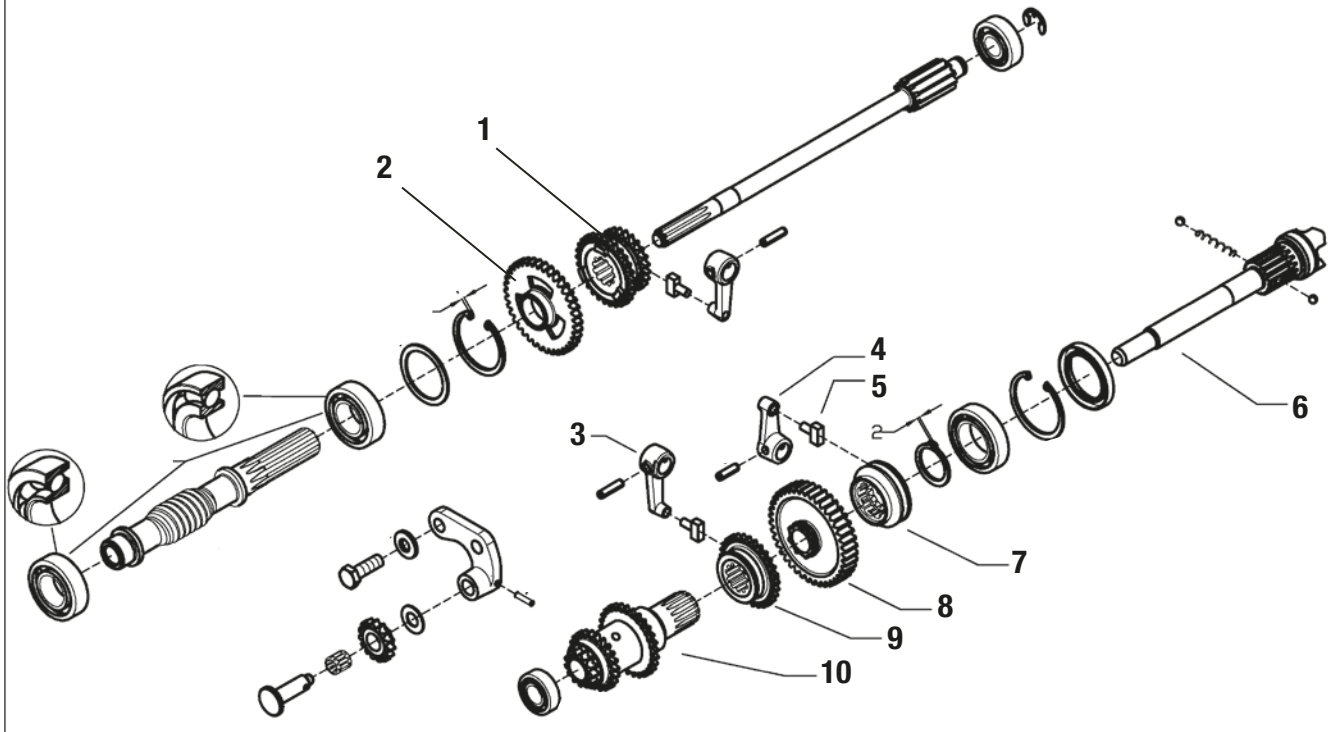

643003

CONTROL DE EMBRAGUE

B Piezas de uso medio, disponibles a discreción.

No. Parte	Código	Descripción	Cantidad
1	R4031643048	ENGRANE	1
2	R4031643047	ENGRANE	1
3	R4031643109	TAPA	1
4	R4031643049	ENGRANE	1
5	R4031643111	TAPON	1
6	R4031643087	NIPLE	1
7	R4031643086	NIPLE	1
8	R4031643085	NIPLE	1
9	R4031643110	TAPON	1

B Piezas de uso medio, disponibles a discreción.

No. Parte	Código	Descripción	Cantidad
1	R4031643004	ANILLO	4

A Piezas de desgaste y consumibles siempre disponibles.

No. Parte	Código	Descripción	Cantidad
1	R4031643072	FILTRO	1

B Piezas de uso medio, disponibles a discreción.

No. Parte	Código	Descripción	Cantidad
2	R4031643015	BASE	1
3	R4031643039	EMBRAGUE	1

B Piezas de uso medio, disponibles a discreción.

No. Parte	Código	Descripción	Cantidad
1	R4031643116	TORNILLO	1
2	R4031643005	ANILLO	1
3	R4031643050	ENGRANE	1

B Piezas de uso medio, disponibles a discreción.

No. Parte	Código	Descripción	Cantidad
1	R4031643019	BAYONETA	1
2	R4031643042	EMPAQUE	1

ENGRANAJES

B Piezas de uso medio, disponibles a discreción.			
No. Parte	Código	Descripción	Cantidad
1	R4031643056	ENGRANE	1
2	R4031643055	ENGRANE	1
3	R4031643093	PALANCA	2
4	R4031643092	PALANCA	1
5	R4031643120	TRINQUETE	1
6	R4031643076	FLECHA	1
7	R4031643020	BUJE	1
8	R4031643053	ENGRANE	1
9	R4031643059	ENGRANE	1
10	R4031643051	ENGRANE	1