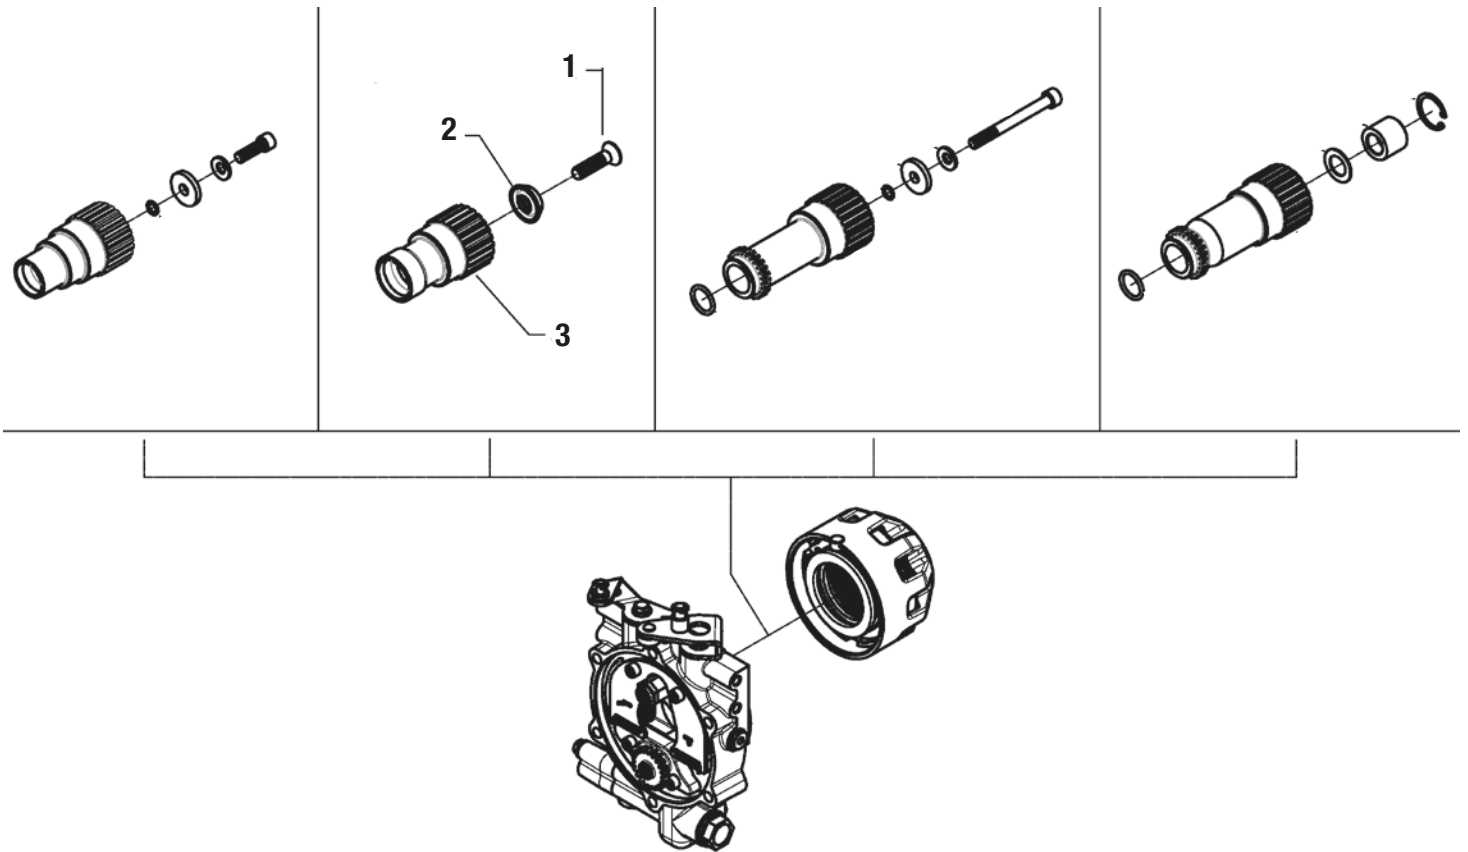

643003

CONTROL DE EMBRAGUE

B Piezas de uso medio, disponibles a discreción.

No. Parte	Código	Descripción	Cantidad
1	R4031643048	ENGRANE	1
2	R4031643047	ENGRANE	1
3	R4031643109	TAPA	1
4	R4031643049	ENGRANE	1
5	R4031643111	TAPON	1
6	R4031643087	NIPLE	1
7	R4031643086	NIPLE	1
8	R4031643085	NIPLE	1
9	R4031643110	TAPON	1

B Piezas de uso medio, disponibles a discreción.

No. Parte	Código	Descripción	Cantidad
1	R4031643004	ANILLO	4

A Piezas de desgaste y consumibles siempre disponibles.

No. Parte	Código	Descripción	Cantidad
1	R4031643072	FILTRO	1

B Piezas de uso medio, disponibles a discreción.

No. Parte	Código	Descripción	Cantidad
2	R4031643015	BASE	1
3	R4031643039	EMBRAGUE	1

B Piezas de uso medio, disponibles a discreción.

No. Parte	Código	Descripción	Cantidad
1	R4031643116	TORNILLO	1
2	R4031643005	ANILLO	1
3	R4031643050	ENGRANE	1