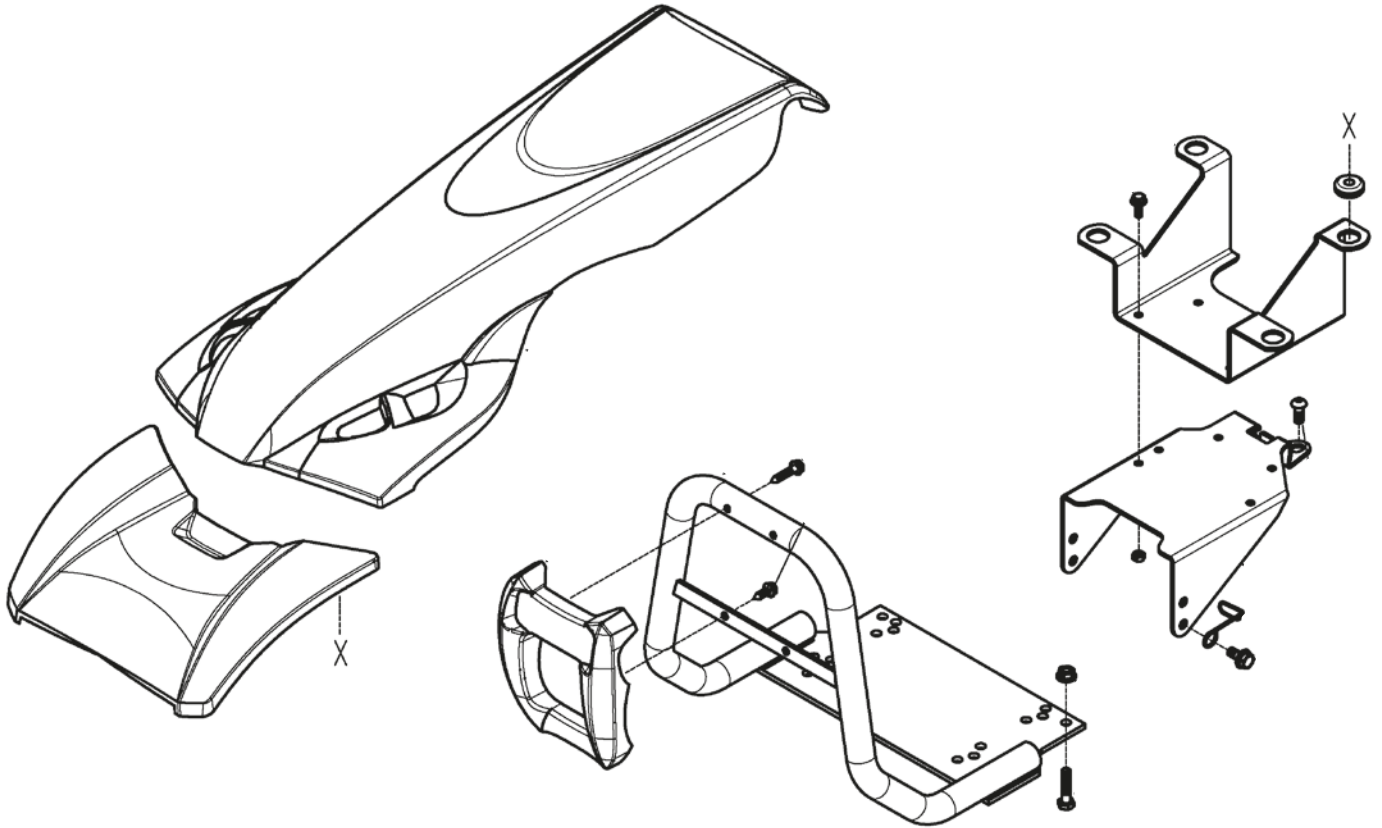

643003

CONTROL DE EMBRAGUE

B Piezas de uso medio, disponibles a discreción.

No. Parte	Código	Descripción	Cantidad
1	R4031643048	ENGRANE	1
2	R4031643047	ENGRANE	1
3	R4031643109	TAPA	1
4	R4031643049	ENGRANE	1
5	R4031643111	TAPON	1
6	R4031643087	NIPLE	1
7	R4031643086	NIPLE	1
8	R4031643085	NIPLE	1
9	R4031643110	TAPON	1

B Piezas de uso medio, disponibles a discreción.

No. Parte	Código	Descripción	Cantidad
1	R4031643004	ANILLO	4

A Piezas de desgaste y consumibles siempre disponibles.

No. Parte	Código	Descripción	Cantidad
1	R4031643072	FILTRO	1

B Piezas de uso medio, disponibles a discreción.

No. Parte	Código	Descripción	Cantidad
2	R4031643015	BASE	1
3	R4031643039	EMBRAGUE	1

B Piezas de uso medio, disponibles a discreción.

No. Parte	Código	Descripción	Cantidad
1	R4031643116	TORNILLO	1
2	R4031643005	ANILLO	1
3	R4031643050	ENGRANE	1