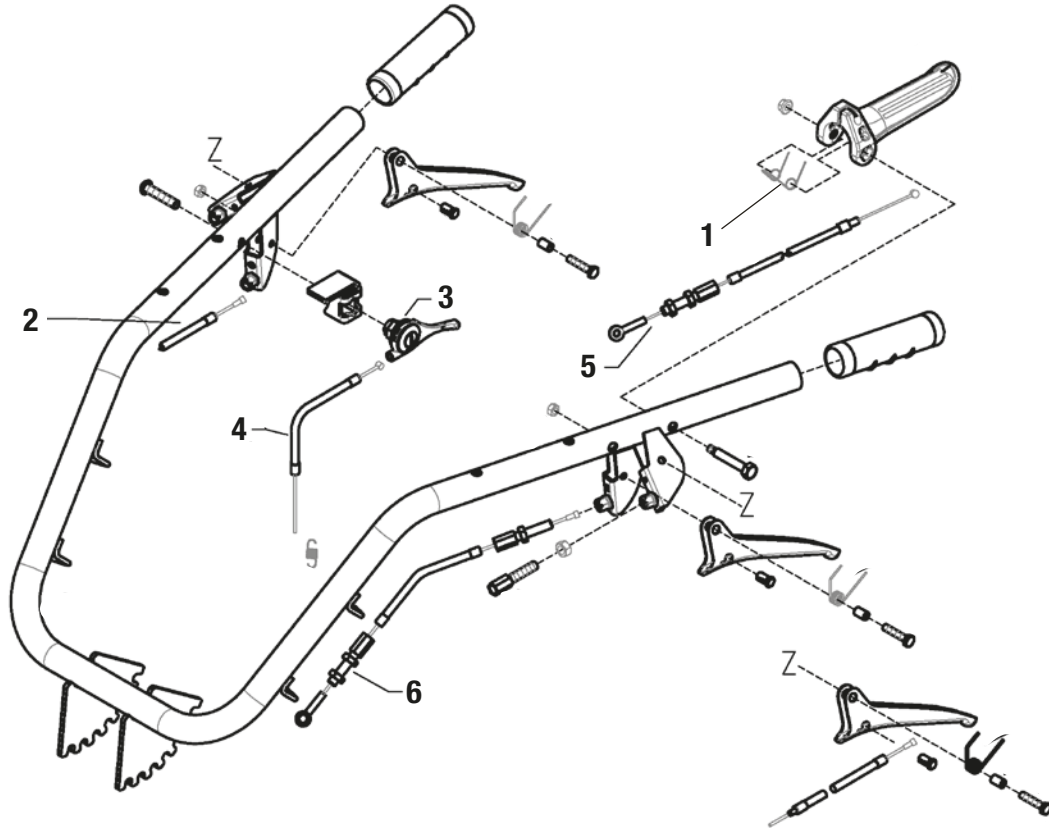

643003

CONTROL DE EMBRAGUE

B Piezas de uso medio, disponibles a discreción.

No. Parte	Código	Descripción	Cantidad
1	R4031643048	ENGRANE	1
2	R4031643047	ENGRANE	1
3	R4031643109	TAPA	1
4	R4031643049	ENGRANE	1
5	R4031643111	TAPON	1
6	R4031643087	NIPLE	1
7	R4031643086	NIPLE	1
8	R4031643085	NIPLE	1
9	R4031643110	TAPON	1

B Piezas de uso medio, disponibles a discreción.

No. Parte	Código	Descripción	Cantidad
2	R4031643015	BASE	1
3	R4031643039	EMBRAGUE	1

B Piezas de uso medio, disponibles a discreción.

No. Parte	Código	Descripción	Cantidad
1	R4031643116	TORNILLO	1
2	R4031643005	ANILLO	1
3	R4031643050	ENGRANE	1

B Piezas de uso medio, disponibles a discreción.

No. Parte	Código	Descripción	Cantidad
1	R4031643019	BAYONETA	1
2	R4031643042	EMPAQUE	1

ENGRANAJES

B Piezas de uso medio, disponibles a discreción.			
No. Parte	Código	Descripción	Cantidad
1	R4031643056	ENGRANE	1
2	R4031643055	ENGRANE	1
3	R4031643093	PALANCA	2
4	R4031643092	PALANCA	1
5	R4031643120	TRINQUETE	1
6	R4031643076	FLECHA	1
7	R4031643020	BUJE	1
8	R4031643053	ENGRANE	1
9	R4031643059	ENGRANE	1
10	R4031643051	ENGRANE	1

B Piezas de uso medio, disponibles a discreción.

No. Parte	Código	Descripción	Cantidad
1	R4031643057	ENGRANE	1

MANUBRIO

A Piezas de desgaste y consumibles siempre disponibles.

No. Parte	Código	Descripción	Cantidad
1	R4031643083	MUELLE	1