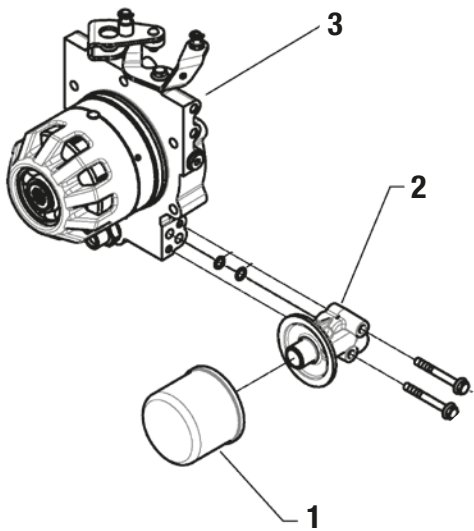

643003

CONTROL DE EMBRAGUE

B Piezas de uso medio, disponibles a discreción.

No. Parte	Código	Descripción	Cantidad
1	R4031643048	ENGRANE	1
2	R4031643047	ENGRANE	1
3	R4031643109	TAPA	1
4	R4031643049	ENGRANE	1
5	R4031643111	TAPON	1
6	R4031643087	NIPLE	1
7	R4031643086	NIPLE	1
8	R4031643085	NIPLE	1
9	R4031643110	TAPON	1

B Piezas de uso medio, disponibles a discreción.

No. Parte	Código	Descripción	Cantidad
1	R4031643004	ANILLO	4

A Piezas de desgaste y consumibles siempre disponibles.

No. Parte	Código	Descripción	Cantidad
1	R4031643072	FILTRO	1

B Piezas de uso medio, disponibles a discreción.

No. Parte	Código	Descripción	Cantidad
2	R4031643015	BASE	1
3	R4031643039	EMBRAGUE	1

B Piezas de uso medio, disponibles a discreción.

No. Parte	Código	Descripción	Cantidad
1	R4031643116	TORNILLO	1
2	R4031643005	ANILLO	1
3	R4031643050	ENGRANE	1