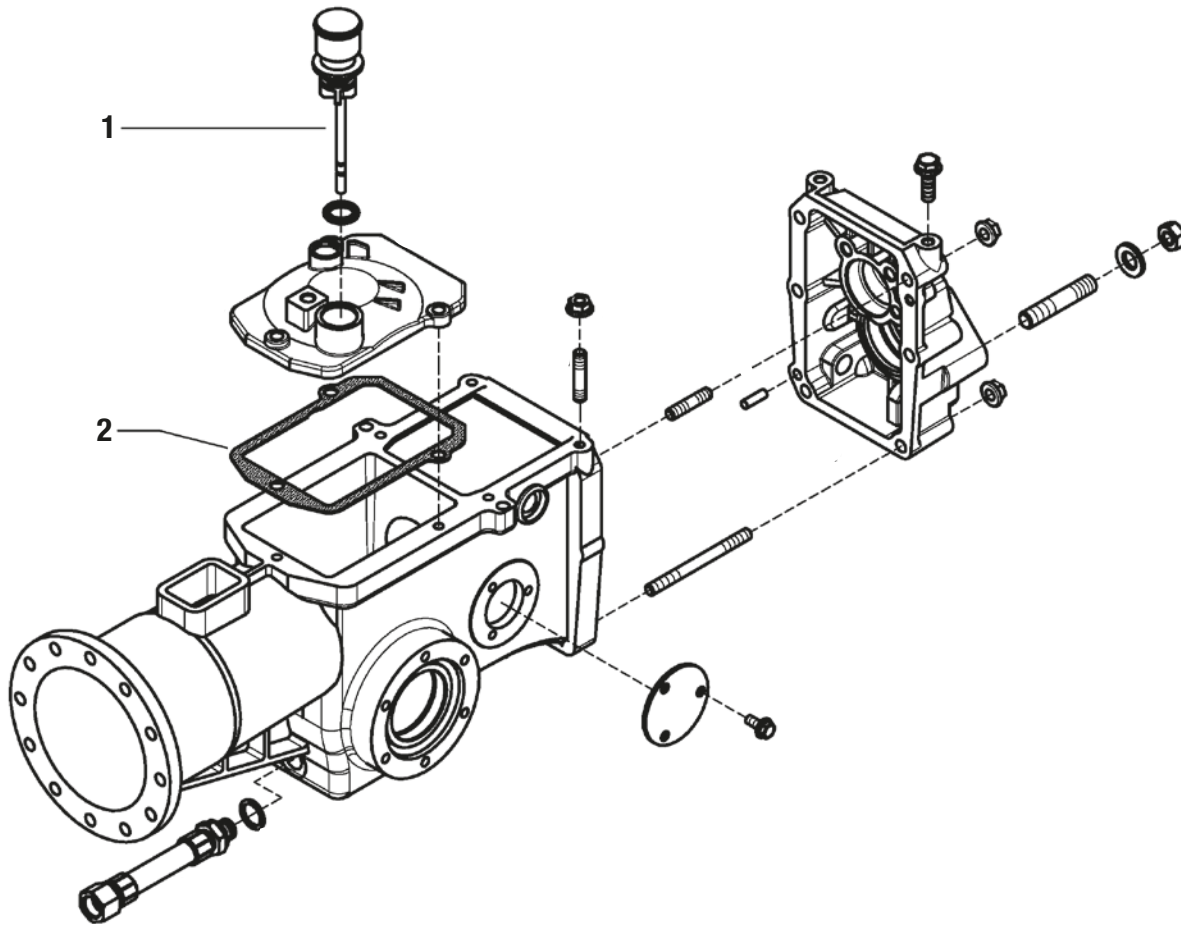

643003

CONTROL DE EMBRAGUE

B Piezas de uso medio, disponibles a discreción.

No. Parte	Código	Descripción	Cantidad
1	R4031643048	ENGRANE	1
2	R4031643047	ENGRANE	1
3	R4031643109	TAPA	1
4	R4031643049	ENGRANE	1
5	R4031643111	TAPON	1
6	R4031643087	NIPLE	1
7	R4031643086	NIPLE	1
8	R4031643085	NIPLE	1
9	R4031643110	TAPON	1

B Piezas de uso medio, disponibles a discreción.

No. Parte	Código	Descripción	Cantidad
1	R4031643004	ANILLO	4

A Piezas de desgaste y consumibles siempre disponibles.

No. Parte	Código	Descripción	Cantidad
1	R4031643072	FILTRO	1

B Piezas de uso medio, disponibles a discreción.

No. Parte	Código	Descripción	Cantidad
2	R4031643015	BASE	1
3	R4031643039	EMBRAGUE	1

B Piezas de uso medio, disponibles a discreción.

No. Parte	Código	Descripción	Cantidad
1	R4031643116	TORNILLO	1
2	R4031643005	ANILLO	1
3	R4031643050	ENGRANE	1