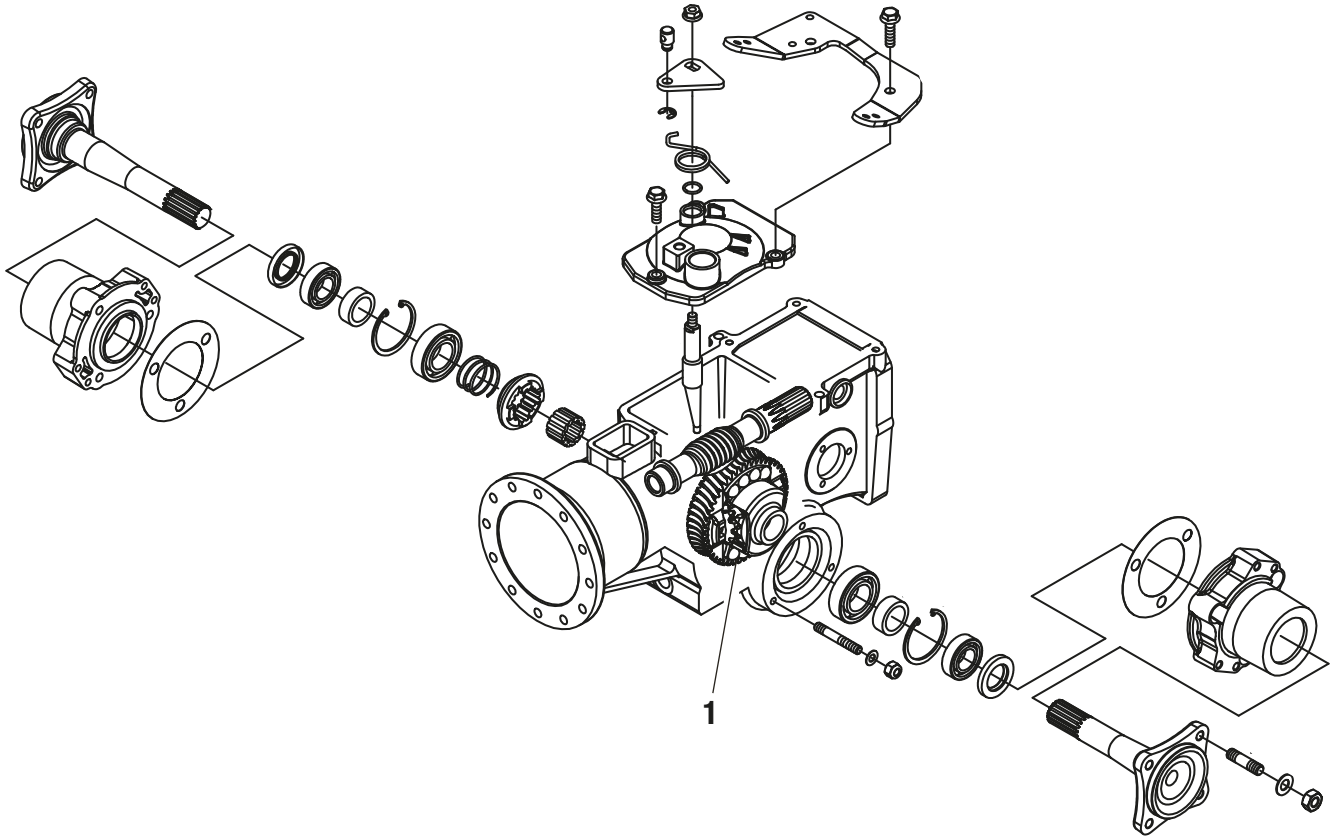

B Piezas de uso medio, disponibles a discreción.

No. Parte	Código	Descripción	Cantidad
1	R4031643057	ENGRANE	1