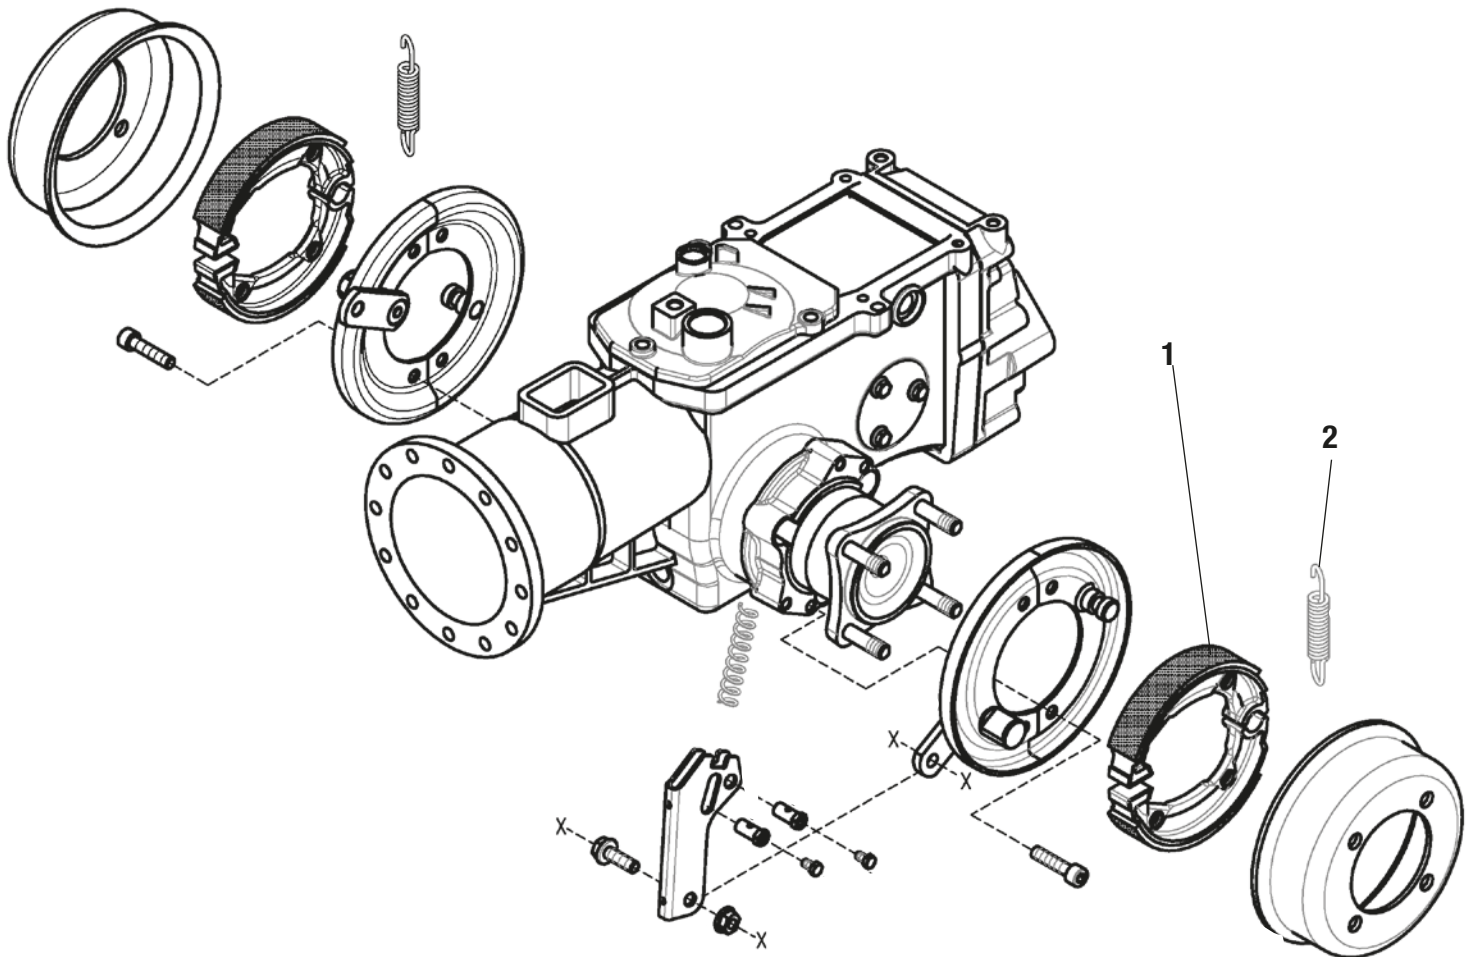

B Piezas de uso medio, disponibles a discreción.

No. Parte	Código	Descripción	Cantidad
1	R4031643011	BALATA	2
2	R4031643104	RESORTE	2