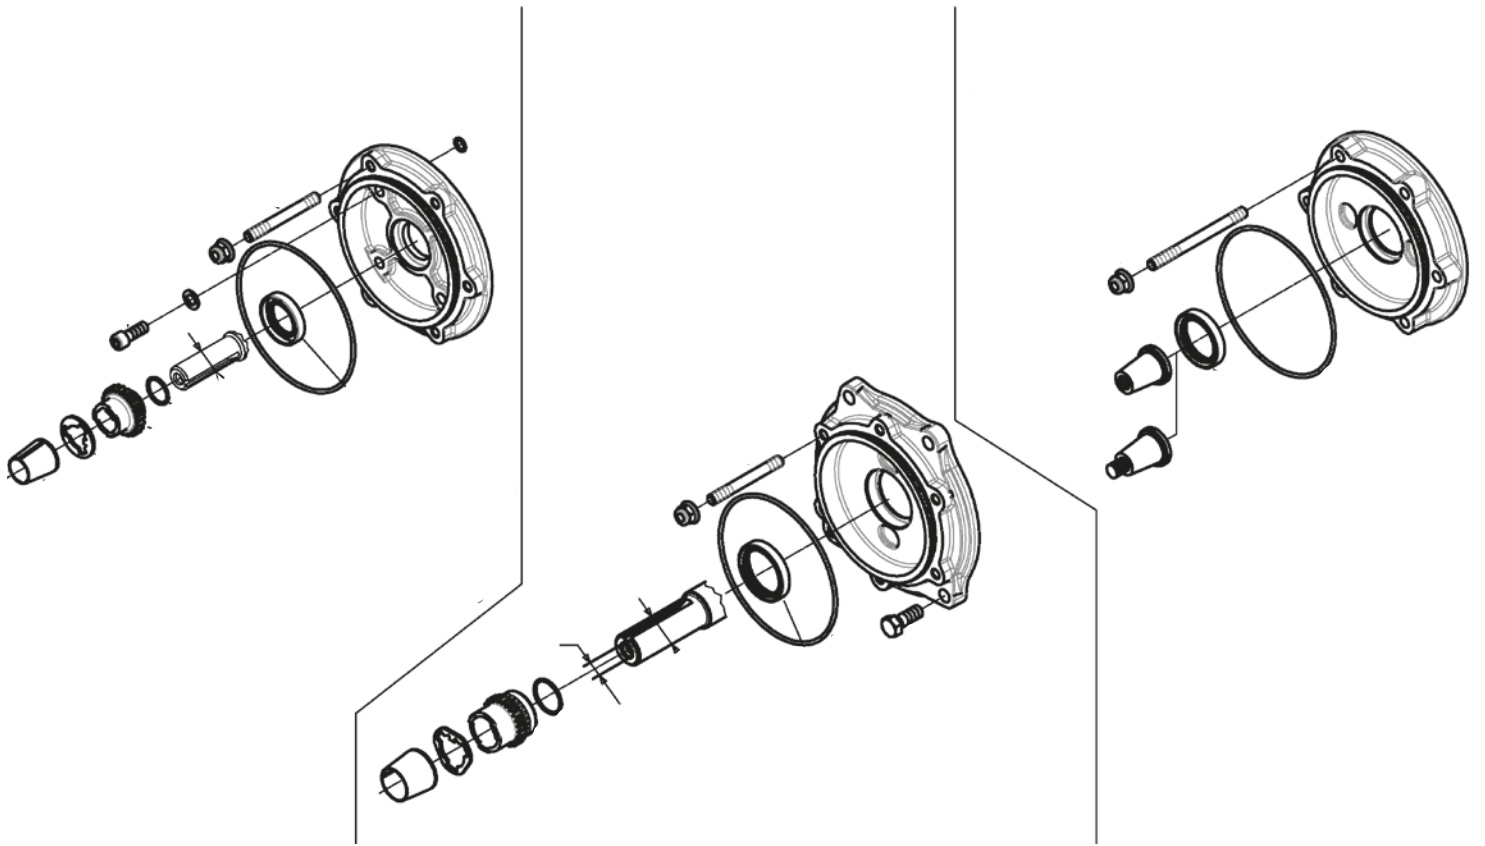

643003

CONTROL DE EMBRAGUE

B Piezas de uso medio, disponibles a discreción.

No. Parte	Código	Descripción	Cantidad
1	R4031643048	ENGRANE	1
2	R4031643047	ENGRANE	1
3	R4031643109	TAPA	1
4	R4031643049	ENGRANE	1
5	R4031643111	TAPON	1
6	R4031643087	NIPLE	1
7	R4031643086	NIPLE	1
8	R4031643085	NIPLE	1
9	R4031643110	TAPON	1

B Piezas de uso medio, disponibles a discreción.

No. Parte	Código	Descripción	Cantidad
1	R4031643004	ANILLO	4

A Piezas de desgaste y consumibles siempre disponibles.

No. Parte	Código	Descripción	Cantidad
1	R4031643072	FILTRO	1

B Piezas de uso medio, disponibles a discreción.

No. Parte	Código	Descripción	Cantidad
2	R4031643015	BASE	1
3	R4031643039	EMBRAGUE	1

B Piezas de uso medio, disponibles a discreción.

No. Parte	Código	Descripción	Cantidad
1	R4031643116	TORNILLO	1
2	R4031643005	ANILLO	1
3	R4031643050	ENGRANE	1