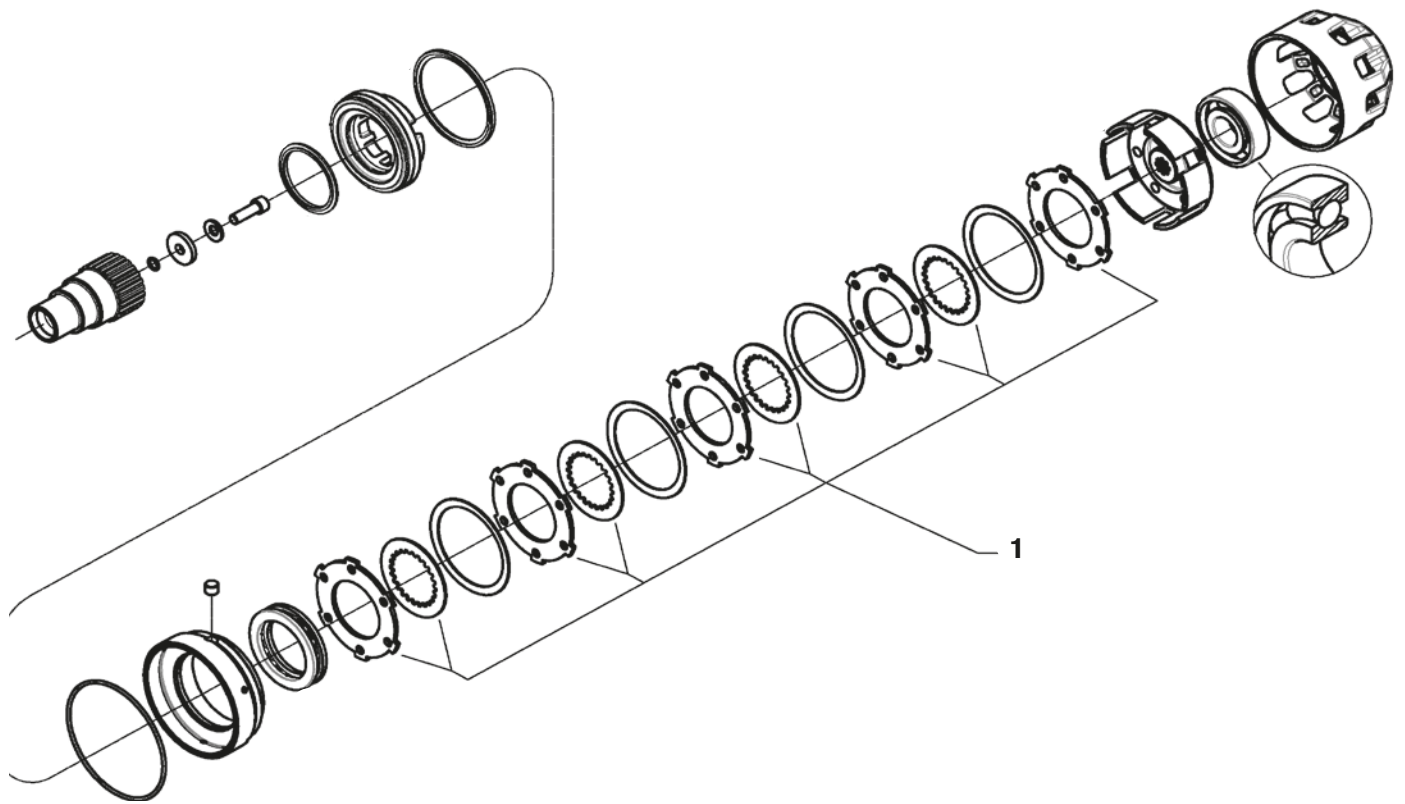

643003

CONTROL DE EMBRAGUE

B Piezas de uso medio, disponibles a discreción.

No. Parte	Código	Descripción	Cantidad
1	R4031643048	ENGRANE	1
2	R4031643047	ENGRANE	1
3	R4031643109	TAPA	1
4	R4031643049	ENGRANE	1
5	R4031643111	TAPON	1
6	R4031643087	NIPLE	1
7	R4031643086	NIPLE	1
8	R4031643085	NIPLE	1
9	R4031643110	TAPON	1

B Piezas de uso medio, disponibles a discreción.

No. Parte	Código	Descripción	Cantidad
1	R4031643004	ANILLO	4

A Piezas de desgaste y consumibles siempre disponibles.

No. Parte	Código	Descripción	Cantidad
1	R4031643072	FILTRO	1

B Piezas de uso medio, disponibles a discreción.

No. Parte	Código	Descripción	Cantidad
2	R4031643015	BASE	1
3	R4031643039	EMBRAGUE	1

B Piezas de uso medio, disponibles a discreción.

No. Parte	Código	Descripción	Cantidad
1	R4031643116	TORNILLO	1
2	R4031643005	ANILLO	1
3	R4031643050	ENGRANE	1