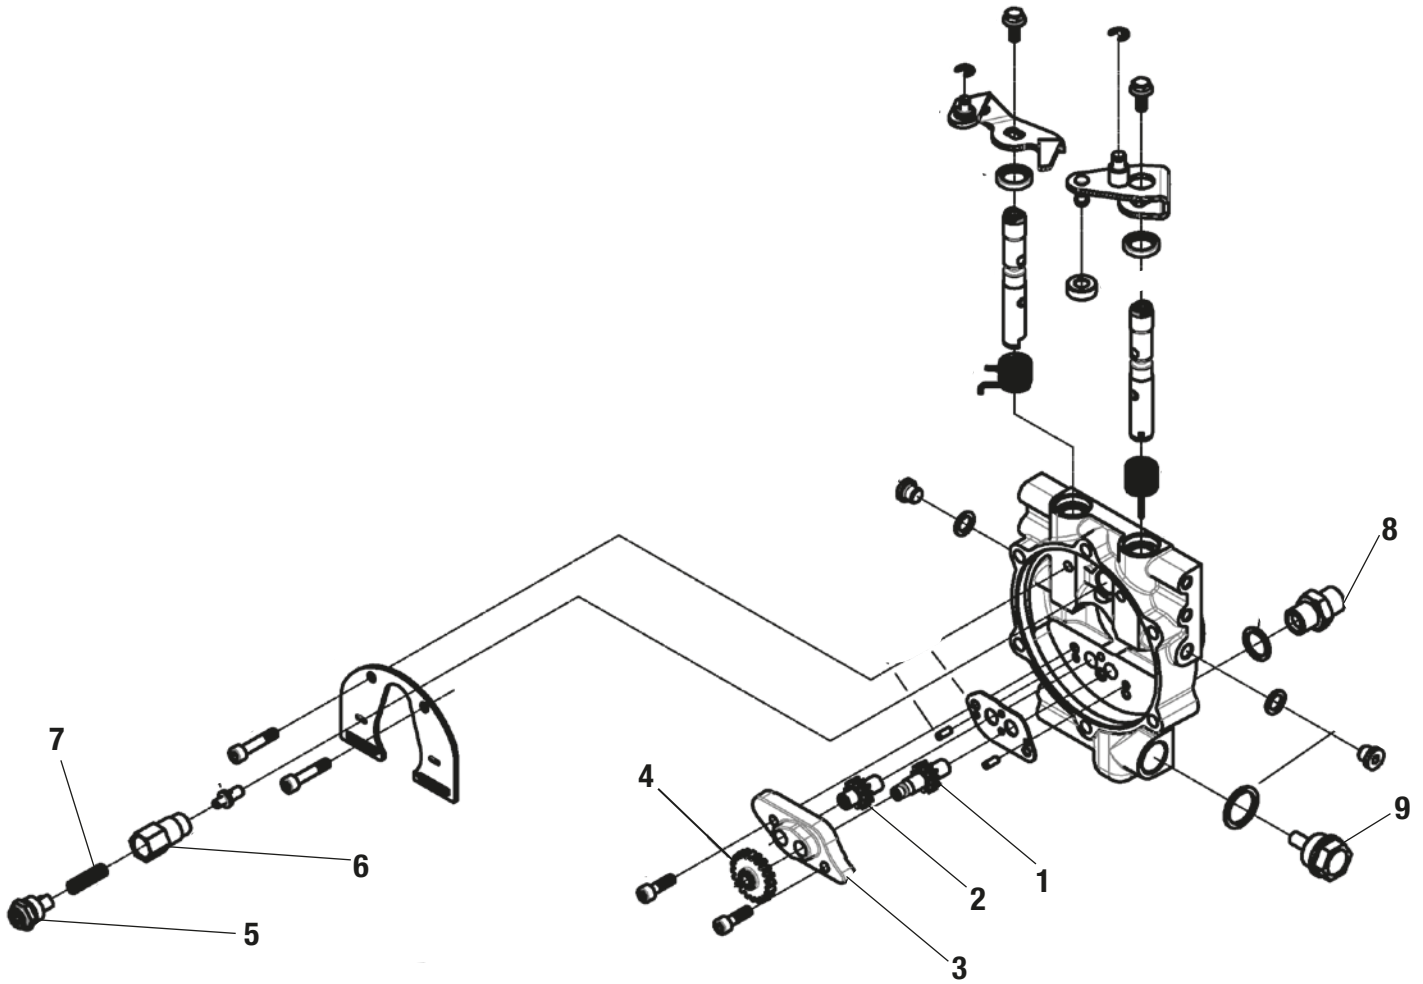

643003

CONTROL DE EMBRAGUE

B Piezas de uso medio, disponibles a discreción.

No. Parte	Código	Descripción	Cantidad
1	R4031643048	ENGRANE	1
2	R4031643047	ENGRANE	1
3	R4031643109	TAPA	1
4	R4031643049	ENGRANE	1
5	R4031643111	TAPON	1
6	R4031643087	NIPLE	1
7	R4031643086	NIPLE	1
8	R4031643085	NIPLE	1
9	R4031643110	TAPON	1

B Piezas de uso medio, disponibles a discreción.

No. Parte	Código	Descripción	Cantidad
1	R4031643004	ANILLO	4

A Piezas de desgaste y consumibles siempre disponibles.

No. Parte	Código	Descripción	Cantidad
1	R4031643072	FILTRO	1

B Piezas de uso medio, disponibles a discreción.

No. Parte	Código	Descripción	Cantidad
2	R4031643015	BASE	1
3	R4031643039	EMBRAGUE	1

B Piezas de uso medio, disponibles a discreción.

No. Parte	Código	Descripción	Cantidad
1	R4031643116	TORNILLO	1
2	R4031643005	ANILLO	1
3	R4031643050	ENGRANE	1