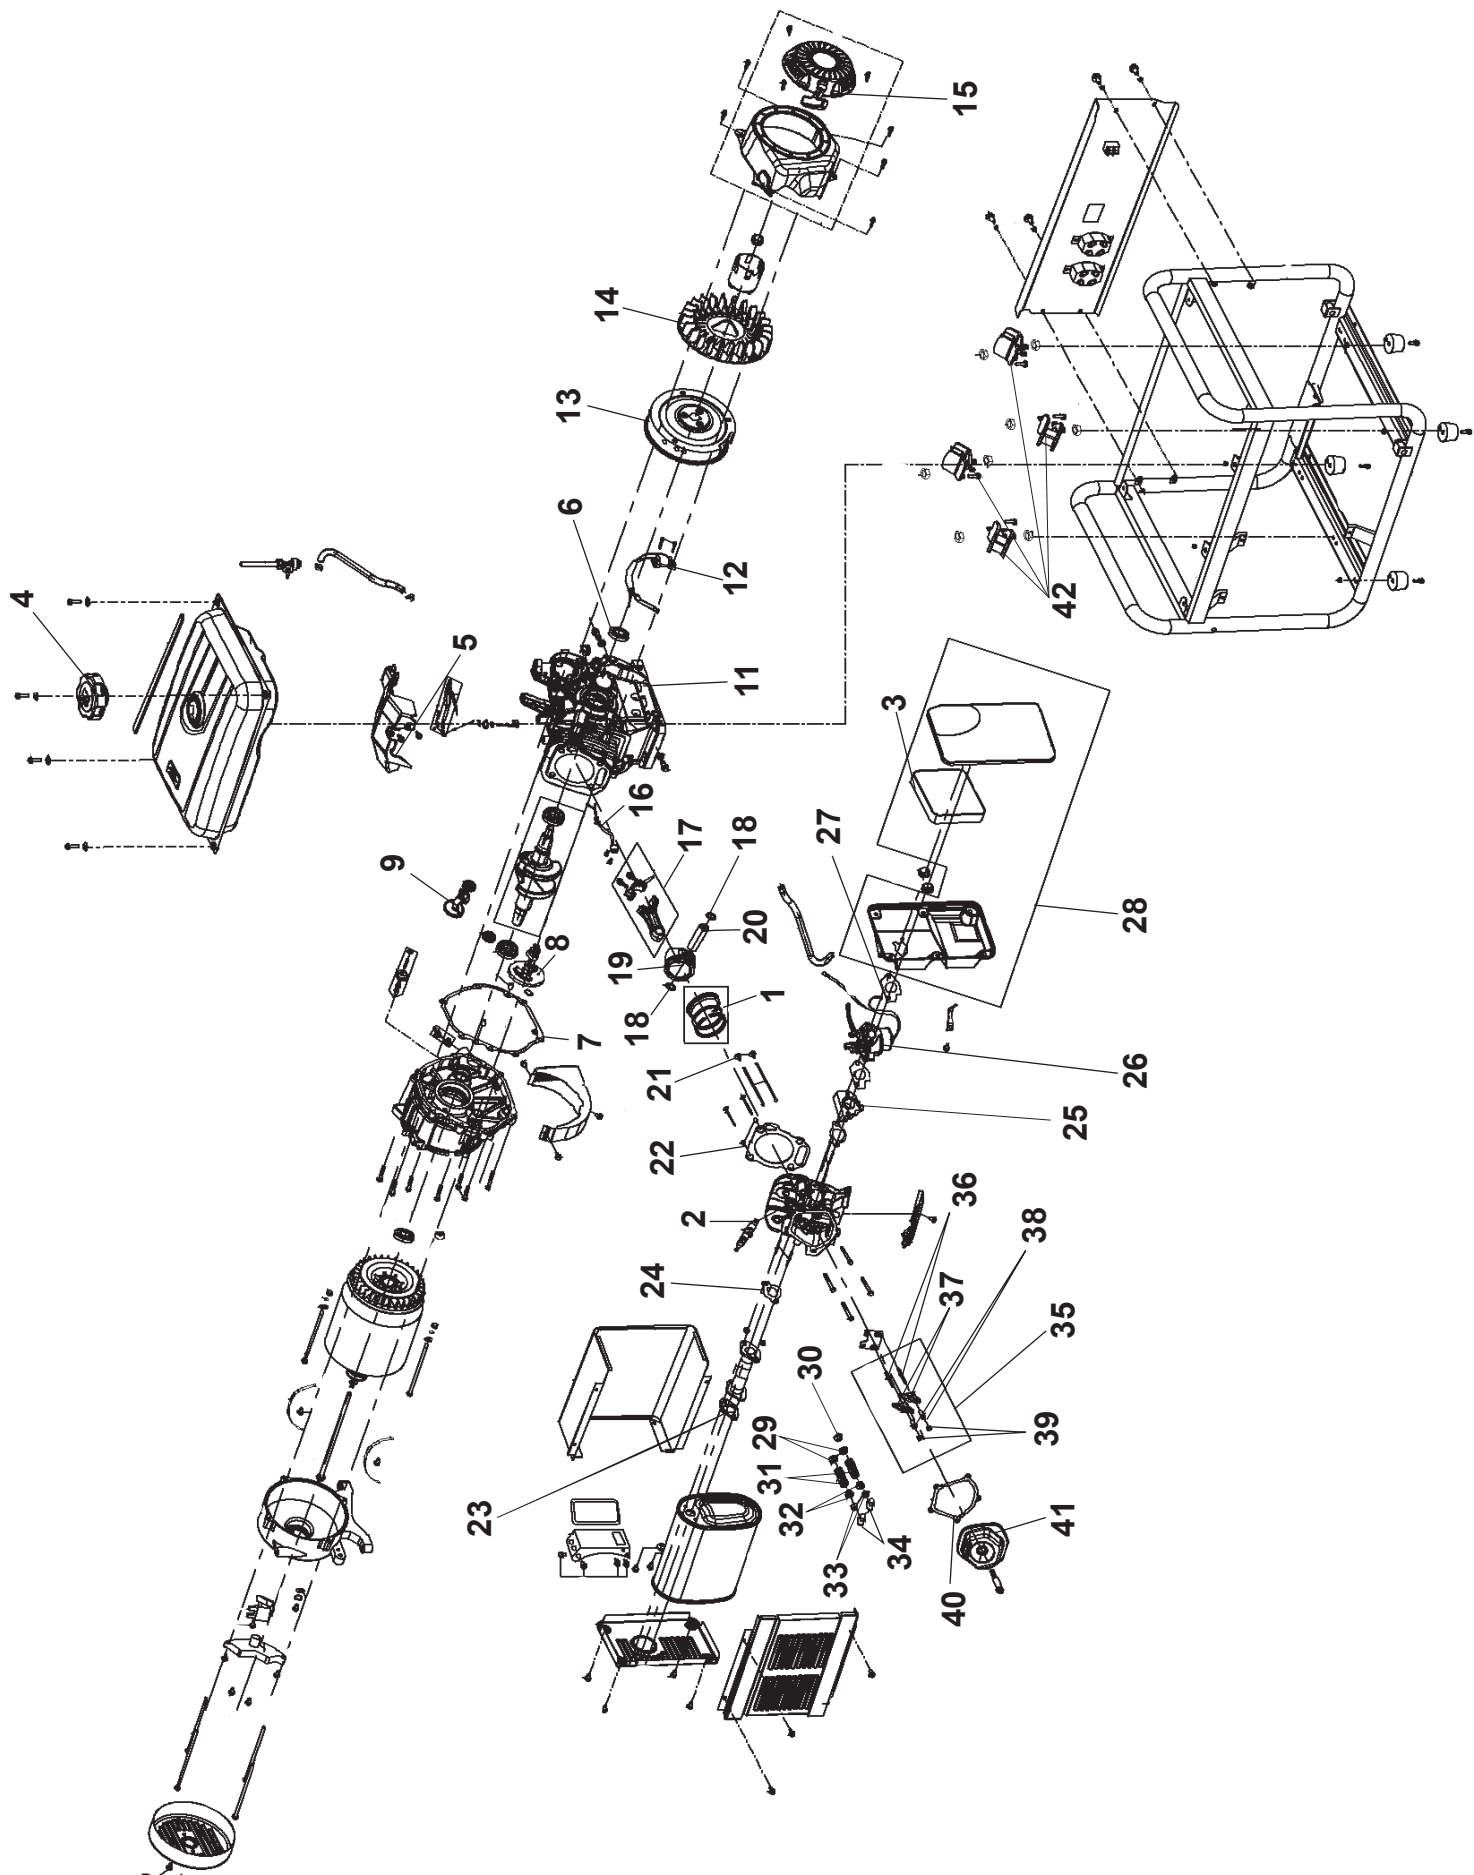

SWISSMEX®

MANUAL DE REFACCIONES

**GENERADOR DE
ENERGÍA ZSQF 5.0**

ZIP STAR®

MODELO

708015

A Piezas de desgaste y consumibles siempre disponibles.

No. Parte	Código	Descripción	Cantidad	Equivalente
1	R2024708003	ANILLOS P/ PISTÓN	1	R2012710097
2	R2024710138	BUJÍA	1	R2012710009
3	R2024708051	FILTRO	1	

B Piezas de uso medio, disponibles a discreción.

No. Parte	Código	Descripción	Cantidad	Equivalente
4	R2024708061	TAPADERA	1	
5	R2024710125	RESORTE	1	
6	R2024709206	RETEN	2	
7	R2024708057	EMPAQUE	1	R2012710058
8	R2024708006	CIGÜEÑAL	1	R2012710046
9	R2024708005	FLECHA	1	
10	R2024708045	CIGÜEÑAL	1	
11	R2024709072	CARTER	1	
12	R2024708056	BOBINA	1	R2012710038
13	R2024709183	VOLANTE	1	
14	R2024708054	VENTILADOR	1	R2012710050
15	R2024708055	ARRANCADOR	1	
16	R2024710140	INTERRUPTOR	1	
17	R2024708004	BIELA	1	R2012710042
18	R2024709079	SEGURO	2	
19	R2024708001	PISTON	1	R2012710096
20	R2024708002	PERNO	1	R2012710102
21	R2024710082	BALANCIN	2	R2012710053
22	R2024708059	EMPAQUE	1	R2012710039
23	R2024708053	EMPAQUE	1	
24	R2024708011	EMPAQUE	1	
25	R2024708009	AISLADOR	1	R2012710047
26	R2024708052	CARBURADOR	1	R2012710040
27	R2024708010	EMPAQUE	1	R2012710105
28	R2024708050	FILTRO	1	
29	R2024708007	RETENEDOR	2	
30	R2024708008	EMPAQUE	1	
31	R2024708048	RESORTE	2	R2012710036
32	R2024708047	VALVULA	2	
33	R2024710098	AJUSTE	2	
34	R2024708049	RETENEDOR	4	R2012710052
35	R2024708046	BRAZO	2	R2012710055
36	R2024709098	PERNO	2	
37	R2024709094	BRAZO	2	
38	R2024709095	TORNILLO	2	
39	R2024709096	TUERCA	2	
40	R2024708058	EMPAQUE	1	R2012710039
41	R2024710067	TAPADERA	1	R2012710093
42	R2024708060	TAPA	4	