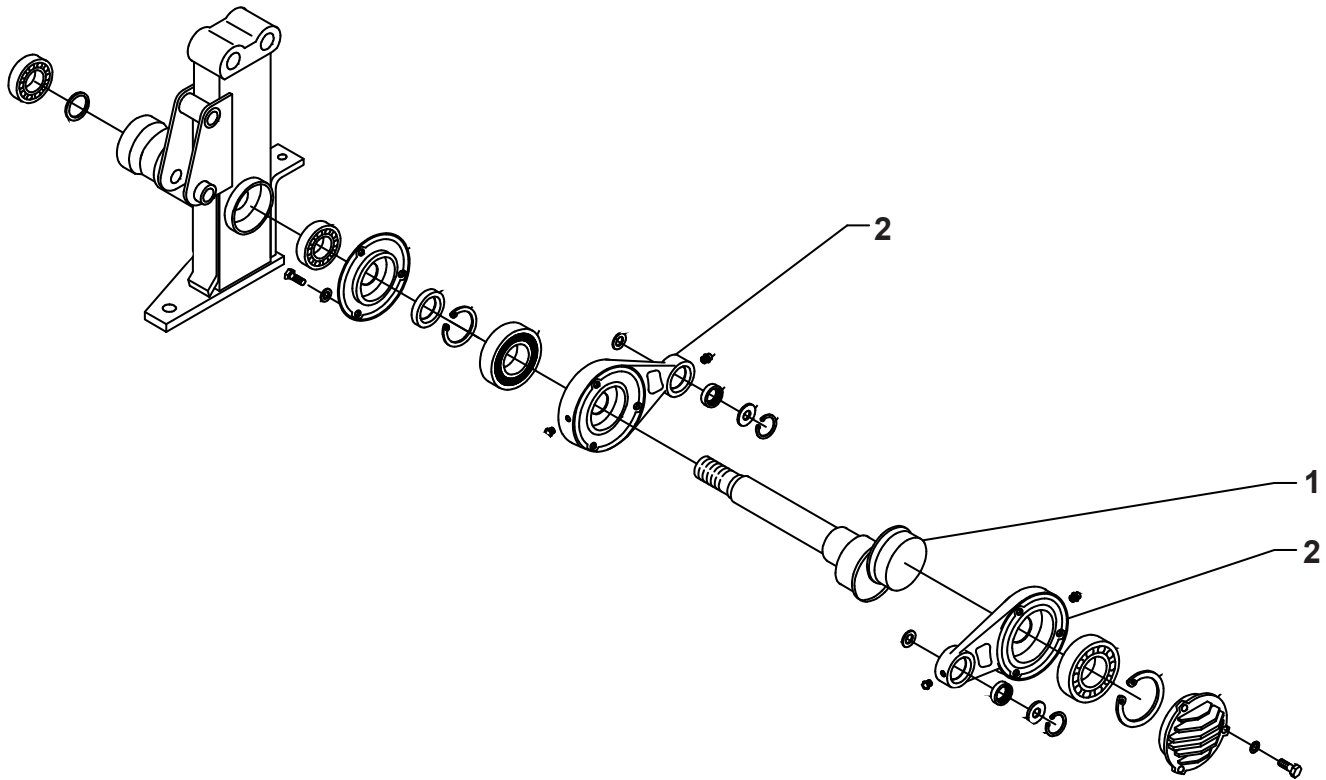

### SEGADORA LATERAL DE PRESIÓN DUPLEX

***pasquali***

#### MODELO

**623104**  
**623105**

**B** Piezas de uso medio, disponibles a discreción.

No. Parte	Código	Descripción	Cantidad
1	R4031623100	RESORTE	1

**B** Piezas de uso medio, disponibles a discreción.

No. Parte	Código	Descripción	Cantidad
1	R4031623117	BANDA	3

**B** Piezas de uso medio, disponibles a discreción.

No. Parte	Código	Descripción	Cantidad
1	R4031623048	EJE	1
2	R4031623012	BIELA	1

<b>B</b> Piezas de uso medio, disponibles a discreción.			
No. Parte	Código	Descripción	Cantidad
1	R4031623116	BIELA	2