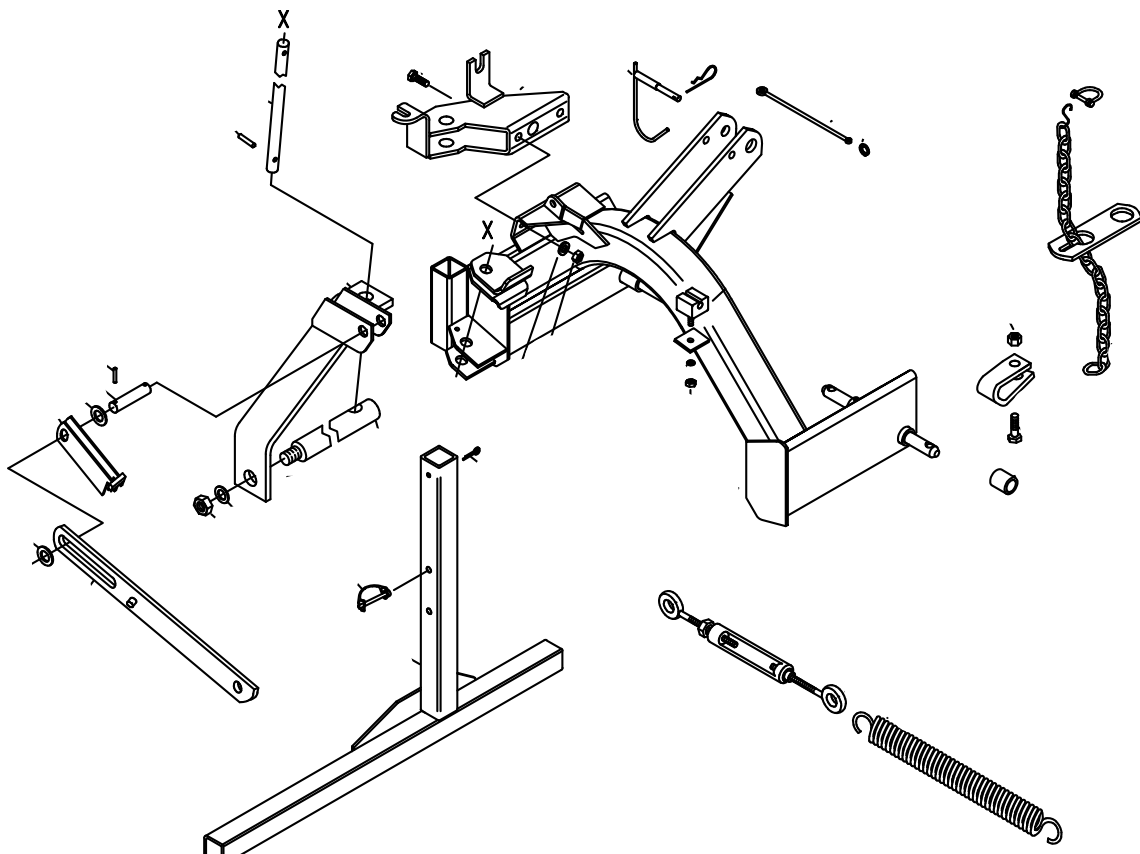

### SEGADORA LATERAL DE PRESIÓN DUPLEX

***pasquali***

#### MODELO

**623104**  
**623105**

**B** Piezas de uso medio, disponibles a discreción.

No. Parte	Código	Descripción	Cantidad
1	R4031623100	RESORTE	1

**B** Piezas de uso medio, disponibles a discreción.

No. Parte	Código	Descripción	Cantidad
1	R4031623117	BANDA	3

**B** Piezas de uso medio, disponibles a discreción.

No. Parte	Código	Descripción	Cantidad
1	R4031623048	EJE	1
2	R4031623012	BIELA	1

<b>B</b> Piezas de uso medio, disponibles a discreción.			
No. Parte	Código	Descripción	Cantidad
1	R4031623116	BIELA	2

No. Parte	Código	Descripción	Cantidad
4	R4031623103	SOLERA	1
5	R4031623026	SOLERA	1
6	R4031623016	SOLERA	1
7	R4031623015	SOLERA	1
8	R4031623030	SOLERA	1
9	R4031623022	CABEZA	1
10	R4031623026	BIRLO	1
11	R4031623016	BIRLO	3
12	R4031623015	CUCHILLA	1
13	R4031623030	CUCHILLA	1
14	R4031623022	GUÍA	10
15	R4031623026	BANDA	2
16	R4031623016	BANDA	8
17	R4031623015	PLACA	8
18	R4031623030	GUÍA	8
19	R4031623022	CORTADOR	8
20	R4031623026	SOLERA	1
21	R4031623016	REMACHE	1