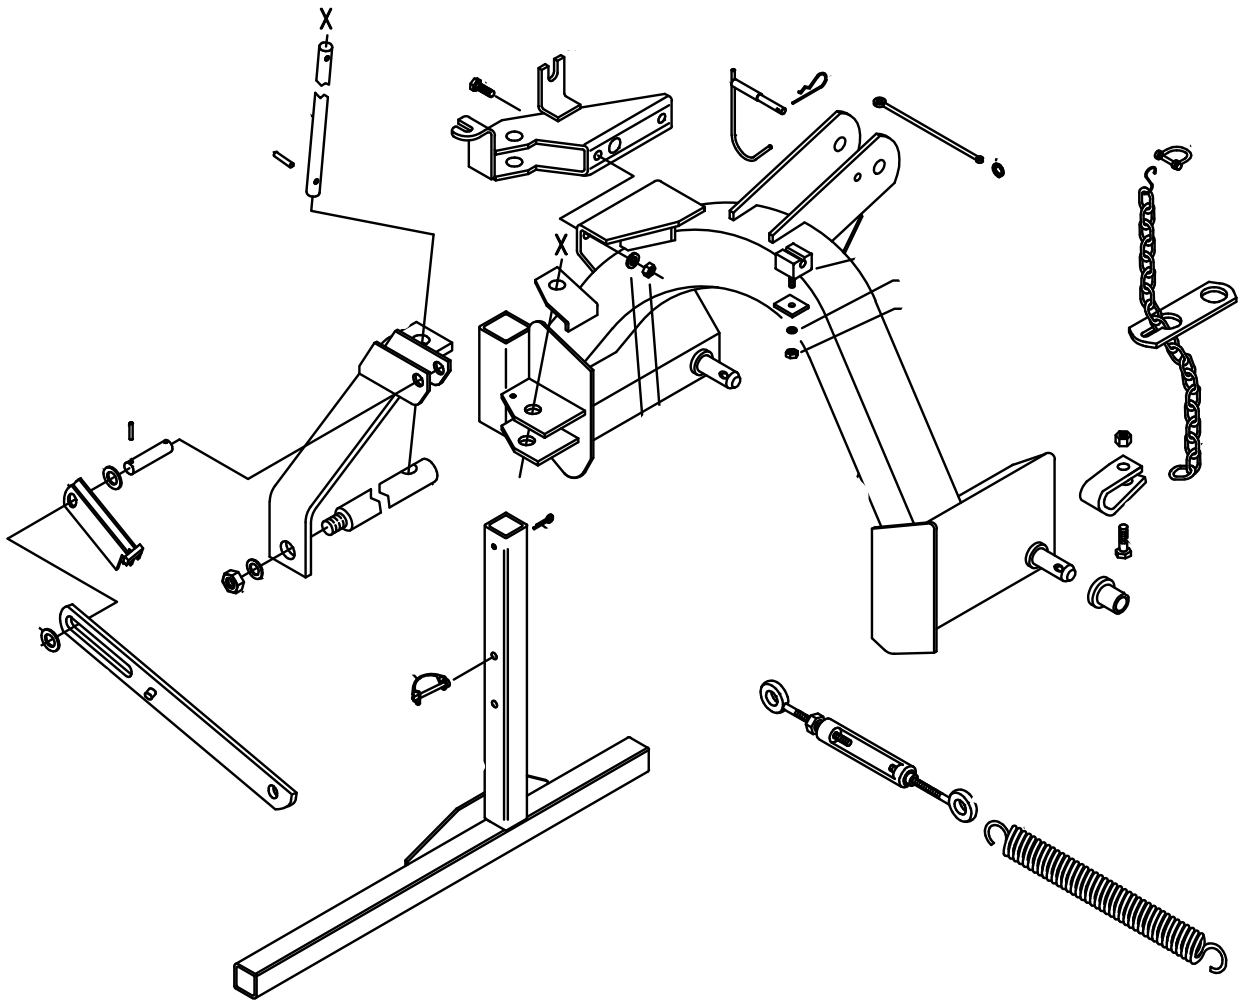

### SEGADORA LATERAL DE PRESIÓN DUPLEX

***pasquali***

#### MODELO

**623104**  
**623105**

**B** Piezas de uso medio, disponibles a discreción.

No. Parte	Código	Descripción	Cantidad
1	R4031623100	RESORTE	1

**B** Piezas de uso medio, disponibles a discreción.

No. Parte	Código	Descripción	Cantidad
1	R4031623117	BANDA	3

**B** Piezas de uso medio, disponibles a discreción.

No. Parte	Código	Descripción	Cantidad
1	R4031623048	EJE	1
2	R4031623012	BIELA	1

<b>B</b> Piezas de uso medio, disponibles a discreción.			
No. Parte	Código	Descripción	Cantidad
1	R4031623116	BIELA	2

No. Parte	Código	Descripción	Cantidad
4	R4031623103	SOLERA	1
5	R4031623026	SOLERA	1
6	R4031623016	SOLERA	1
7	R4031623015	SOLERA	1
8	R4031623030	SOLERA	1
9	R4031623022	CABEZA	1
10	R4031623026	BIRLO	1
11	R4031623016	BIRLO	3
12	R4031623015	CUCHILLA	1
13	R4031623030	CUCHILLA	1
14	R4031623022	GUÍA	10
15	R4031623026	BANDA	2
16	R4031623016	BANDA	8
17	R4031623015	PLACA	8
18	R4031623030	GUÍA	8
19	R4031623022	CORTADOR	8
20	R4031623026	SOLERA	1
21	R4031623016	REMACHE	1