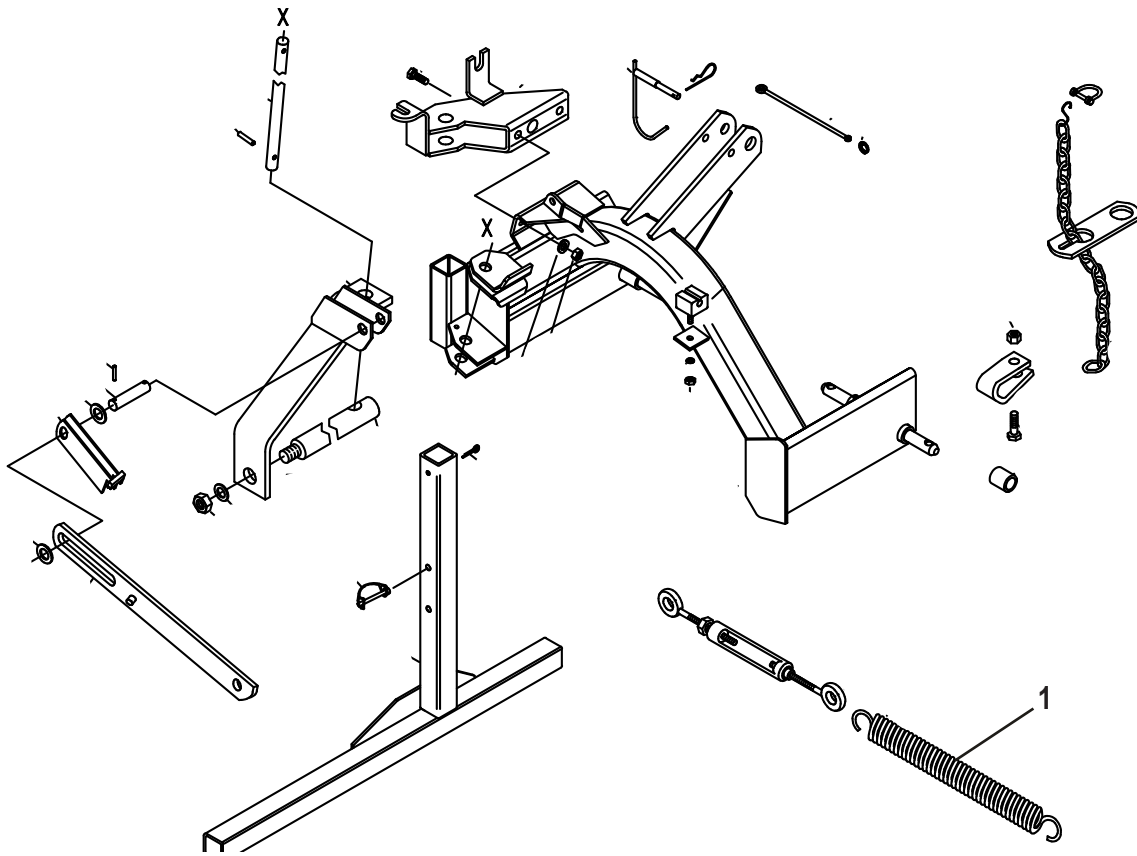

### SEGADORA LATERAL DE PRESIÓN DUPLEX

***pasquali***

#### MODELO

**623104**  
**623105**

**B** Piezas de uso medio, disponibles a discreción.

No. Parte	Código	Descripción	Cantidad
1	R4031623100	RESORTE	1

**B** Piezas de uso medio, disponibles a discreción.

No. Parte	Código	Descripción	Cantidad
1	R4031623117	BANDA	3

**B** Piezas de uso medio, disponibles a discreción.

No. Parte	Código	Descripción	Cantidad
1	R4031623048	EJE	1
2	R4031623012	BIELA	1

<b>B</b> Piezas de uso medio, disponibles a discreción.			
No. Parte	Código	Descripción	Cantidad
1	R4031623116	BIELA	2

No. Parte	Código	Descripción	Cantidad
4	R4031623103	SOLERA	1
5	R4031623026	SOLERA	1
6	R4031623016	SOLERA	1
7	R4031623015	SOLERA	1
8	R4031623030	SOLERA	1
9	R4031623022	CABEZA	1
10	R4031623026	BIRLO	1
11	R4031623016	BIRLO	3
12	R4031623015	CUCHILLA	1
13	R4031623030	CUCHILLA	1
14	R4031623022	GUÍA	10
15	R4031623026	BANDA	2
16	R4031623016	BANDA	8
17	R4031623015	PLACA	8
18	R4031623030	GUÍA	8
19	R4031623022	CORTADOR	8
20	R4031623026	SOLERA	1
21	R4031623016	REMACHE	1