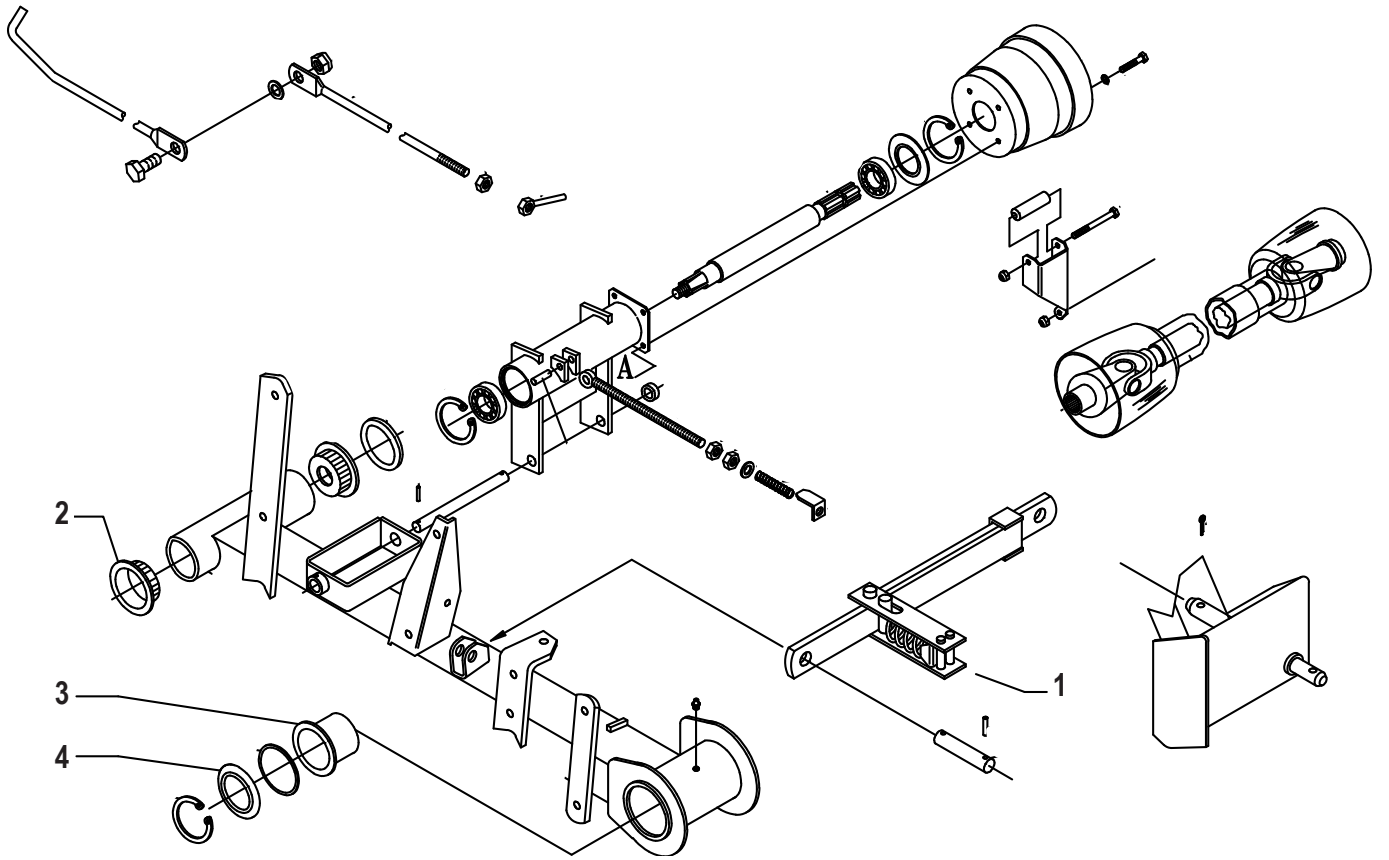

### SEGADORA LATERAL DE PRESIÓN DUPLEX

***pasquali***

#### MODELO

**623104**  
**623105**

**B** Piezas de uso medio, disponibles a discreción.

No. Parte	Código	Descripción	Cantidad
1	R4031623100	RESORTE	1

**B** Piezas de uso medio, disponibles a discreción.

No. Parte	Código	Descripción	Cantidad
1	R4031623117	BANDA	3

**B** Piezas de uso medio, disponibles a discreción.

No. Parte	Código	Descripción	Cantidad
1	R4031623048	EJE	1
2	R4031623012	BIELA	1

<b>B</b> Piezas de uso medio, disponibles a discreción.			
No. Parte	Código	Descripción	Cantidad
1	R4031623116	BIELA	2