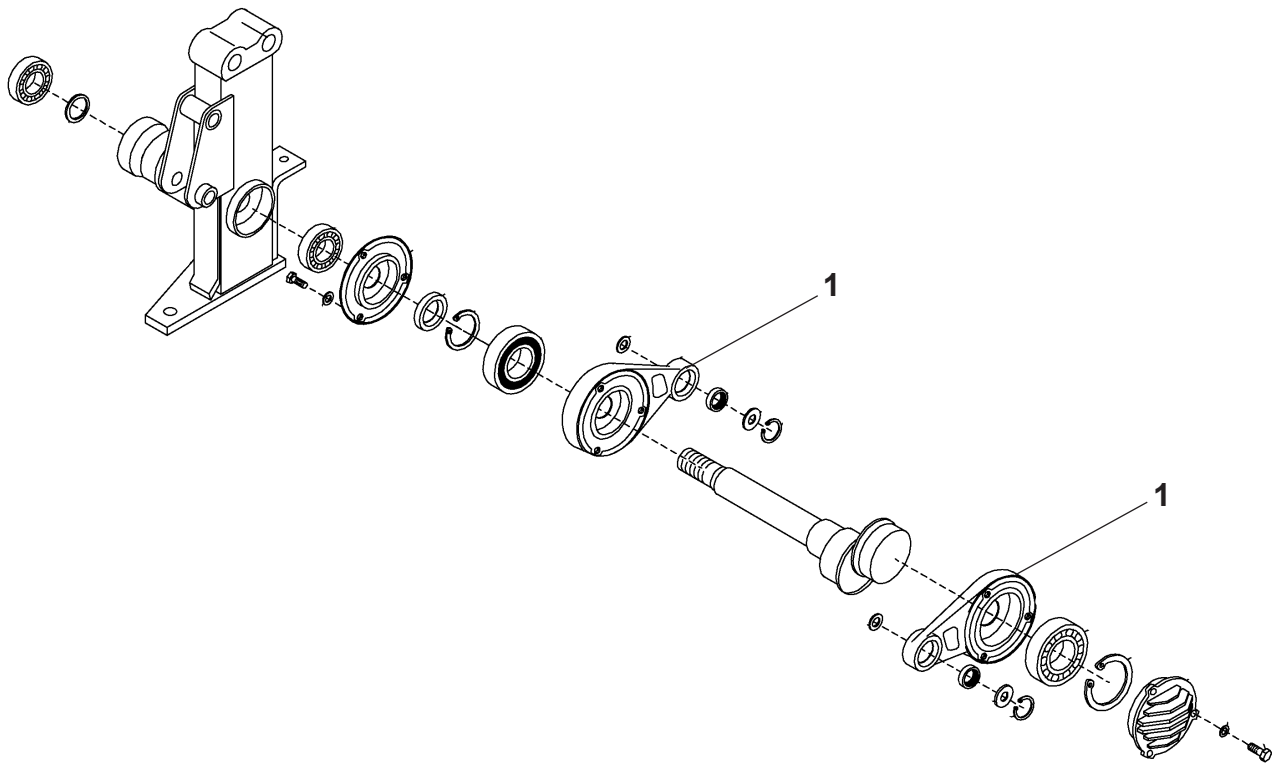

### SEGADORA LATERAL DE PRESIÓN DUPLEX

***pasquali***

#### MODELO

**623104**  
**623105**

**B** Piezas de uso medio, disponibles a discreción.

No. Parte	Código	Descripción	Cantidad
1	R4031623100	RESORTE	1

**B** Piezas de uso medio, disponibles a discreción.

No. Parte	Código	Descripción	Cantidad
1	R4031623117	BANDA	3

**B** Piezas de uso medio, disponibles a discreción.

No. Parte	Código	Descripción	Cantidad
1	R4031623048	EJE	1
2	R4031623012	BIELA	1

<b>B</b> Piezas de uso medio, disponibles a discreción.			
No. Parte	Código	Descripción	Cantidad
1	R4031623116	BIELA	2