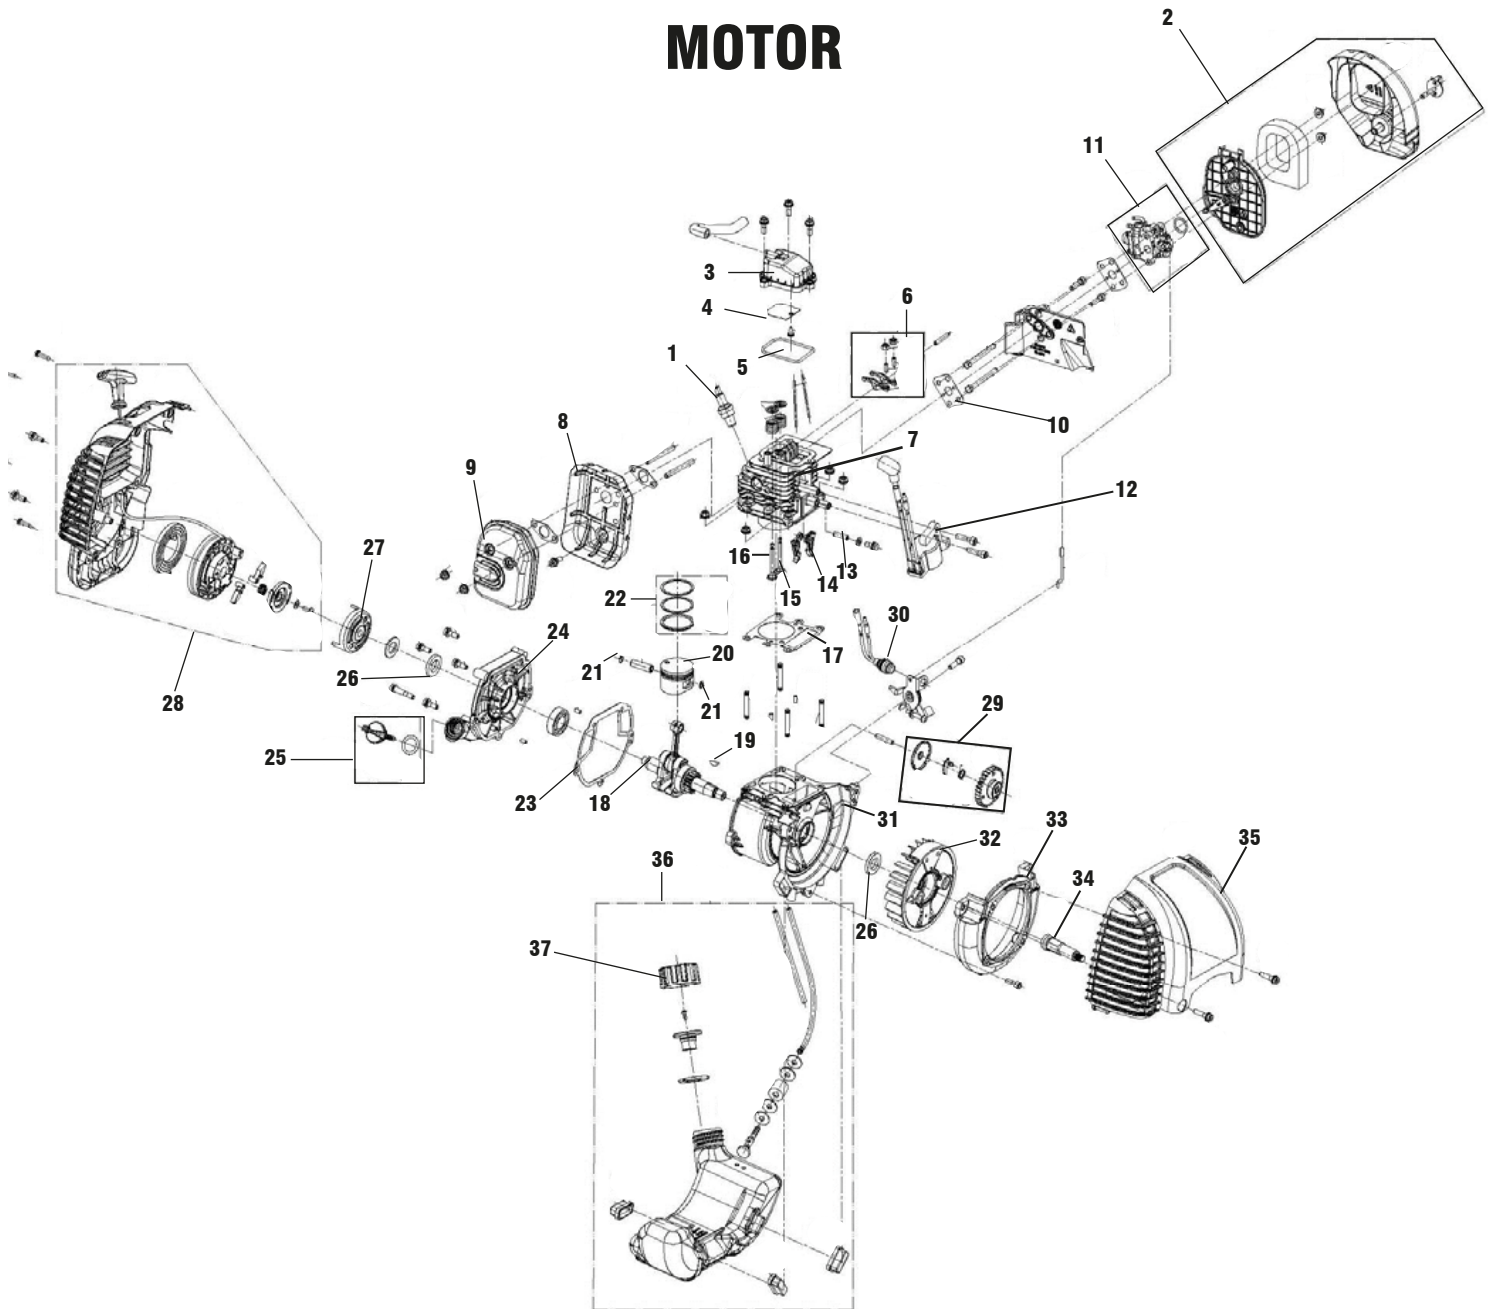

MANUAL DE REFACCIONES

EQUIPO DE RIEGO XG-10

ZIP STAR®

MODELO

709095

MOTOR

LISTADO DE PARTES MOTOR

A Piezas de desgaste y consumibles siempre disponibles.				
No.	Código	Descripción	Piezas por equipo	Piezas por empaque
1	R2024709038	BUJÍA	1	
2	R2024709021	FILTRO DE AIRE	1	

B Piezas de uso medio, disponibles a discreción.				
No.	Código	Descripción	Piezas por equipo	Piezas por empaque
3	R2024709001	CUBIERTA	1	
4	R2024709007	EMPAQUE	1	
5	R2024709042	EMPAQUE	1	
6	R2024709015	PUNTERIAS	1	
7	R2024709003	CILINDRO	1	
8	R2024709028	TAPA ESCAPE	1	
9	R2024709027	ESCAPE	1	
10	R2024709025	EMPAQUE	1	
11	R2024709024	CARBURADOR	1	
12	R2024709037	BOBINA	1	
13	R2024709018	PERNO	1	
14	R2024709016	LEVAS	2	
15	R2024709019	VALVULA	1	
16	R2024709020	VALVULA	1	
17	R2024709044	EMPAQUE	1	
18	R2024709012	CIGÜEÑAL	1	
19	R2024709046	CUÑA	1	
20	R2024709009	PISTON	1	
21	R2024709010	SEGURO	2	
22	R2024709011	ANILLOS	1	
23	R2024709043	EMPAQUE	1	
24	R2024709008	TAPA	1	
25	R2024709013	TAPON	1	
26	R2024709047	RETEN	2	
27	R2024709032	ADAPTADOR	1	
28	R2024709031	ARRANCADOR	1	
29	R2024709014	ARBOL DE LEVAS	1	
30	R2024709036	INTERRUPTOR	1	
31	R2024709005	CARCASA	1	
32	R2024709039	VOLANTE	1	
33	R2024709029	CUBIERTA	1	
34	R2024709063	FLECHA	1	
35	R2024709030	CUBIERTA	1	
36	R2024709034	TANQUE GASOLINA	1	
37	R2024709035	TAPA	1	

A Piezas de desgaste y consumibles siempre disponibles.				
No.	Código	Descripción	Piezas por equipo	Piezas por empaque
1	R2024709050	SELLO MECANICO	1	
2	R2024709053	VENTILADOR	1	
3	R2024709056	EMPAQUE	1	
4	R2024709060	FILTRO	1	

B Piezas de uso medio, disponibles a discreción.				
No.	Código	Descripción	Piezas por equipo	Piezas por empaque
5	R2024709052	CONECTOR	1	
6	R2024709051	CUBIERTA	1	
7	R2024709062	AROSSELLO	1	
8	R2024709054	VENTILADOR	1	
9	R2024709322	CUERPO	1	
10	R2024709049	TAPON	1	
11	R2024709059	EMPAQUE	2	
12	R2024709058	TUERCA	2	
13	R2024709055	CODO	1	
14	R2024709057	CONECTOR	1	
15	R2024709061	FILTRO	1	