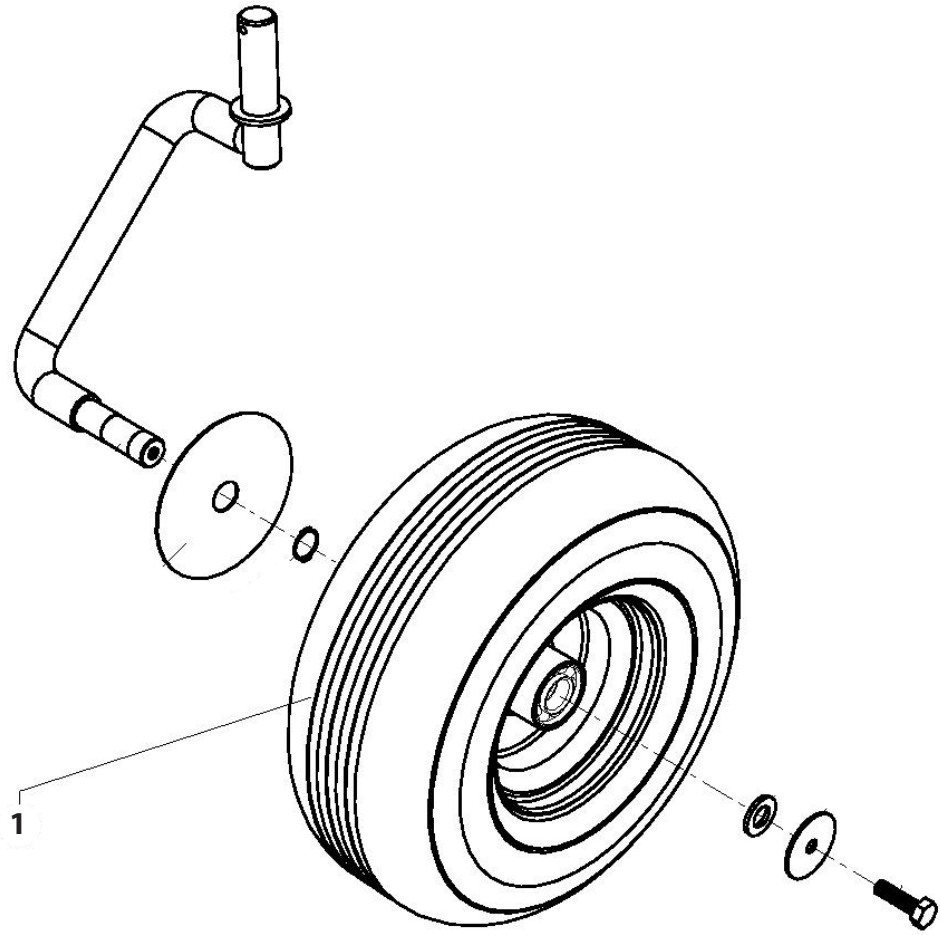

SWISSMEX®

MANUAL DE REFACCIONES

COSECHADORA AGRÍCOLA
MONO ROTOR 3.3 M. 9 BRAZOS

MODELO

621001

A Piezas de desgaste y consumibles siempre disponibles.

No. Parte	Código	Descripción	Cantidad
1	R4025620038	RESORTE	27

B Piezas de uso medio, disponibles a discreción.

No. Parte	Código	Descripción	Cantidad
2	R4025620037	GANCHO	9
3	R4025620016	PERNO	27
4	R4025620047	TUBO	9
5	R4025620040	RESORTE	1
6	R4025620039	EJE	1

B Piezas de uso medio, disponibles a discreción.

No. Parte	Código	Descripción	Cantidad
1	R4025620048	RETEN	18
2	R4025620031	RONDANA	18
3	R4025620035	PERNO	9
4	R4025620036	MAZA	1
5	R4025620029	SEGMENTO	1
6	R4025620030	SEGMENTO	1
7	R4025620049	RETÉN	1

B Piezas de uso medio, disponibles a discreción.			
No. Parte	Código	Descripción	Cantidad
1	R4025620044	LLANTA	2

B Piezas de uso medio, disponibles a discreción.

No. Parte	Código	Descripción	Cantidad
1	R4025620041	EJE	2
2	R4025620042	RESORTE	10
3	R4025620043	PALANCA	10