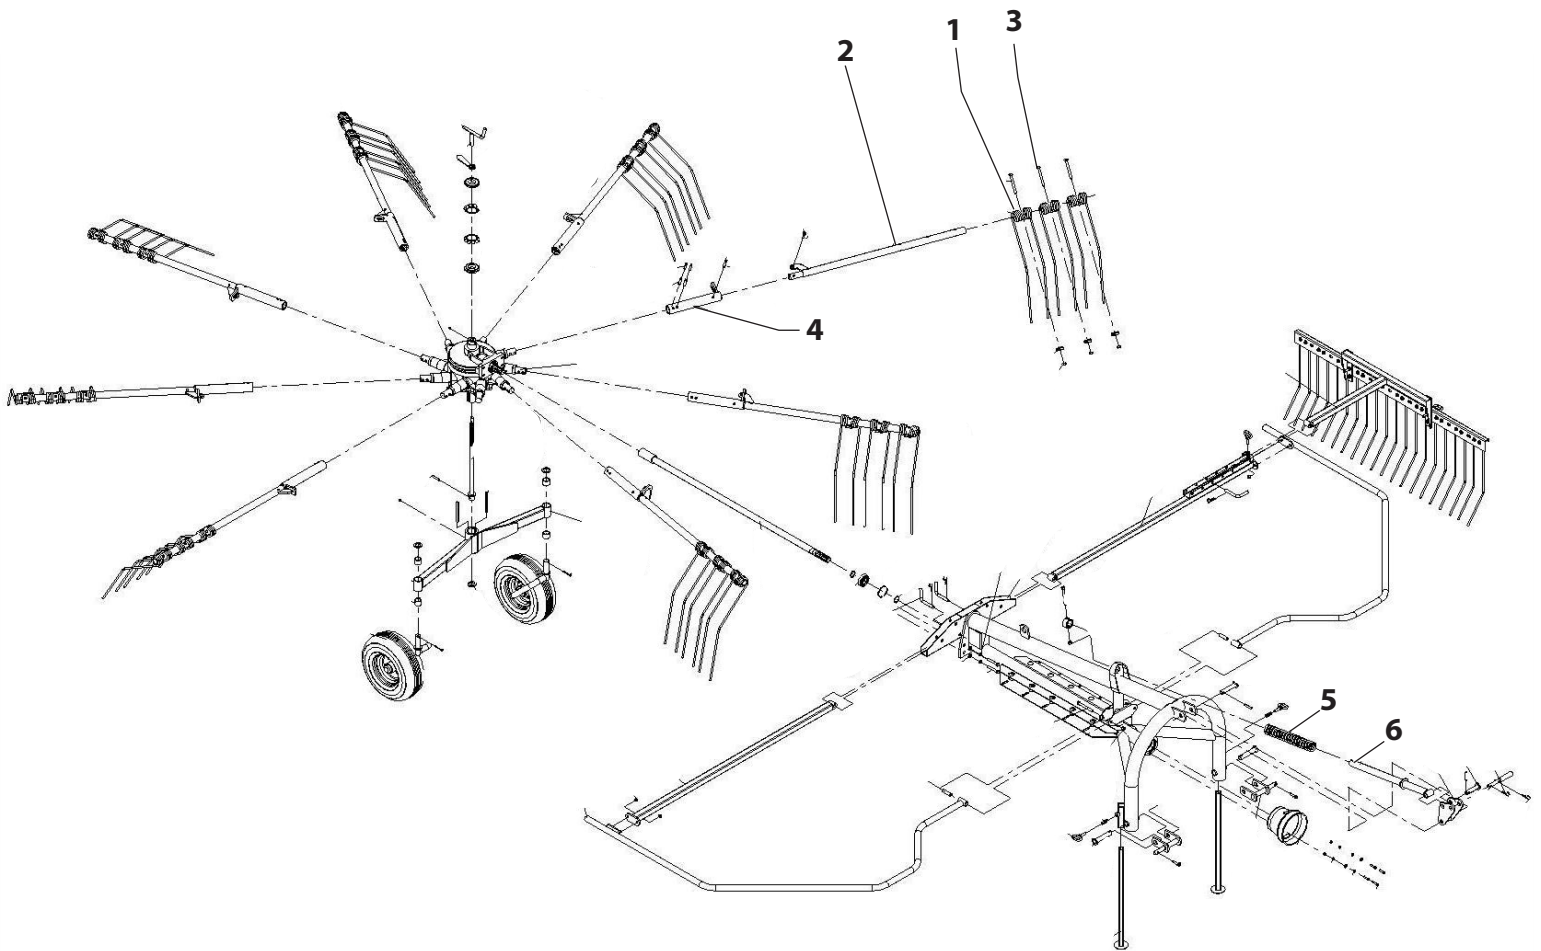

SWISSMEX®

MANUAL DE REFACCIONES

COSECHADORA AGRÍCOLA
MONO ROTOR 3.3 M. 9 BRAZOS

MODELO

621001

A Piezas de desgaste y consumibles siempre disponibles.

No. Parte	Código	Descripción	Cantidad
1	R4025620038	RESORTE	27

B Piezas de uso medio, disponibles a discreción.

No. Parte	Código	Descripción	Cantidad
2	R4025620037	GANCHO	9
3	R4025620016	PERNO	27
4	R4025620047	TUBO	9
5	R4025620040	RESORTE	1
6	R4025620039	EJE	1

B Piezas de uso medio, disponibles a discreción.

No. Parte	Código	Descripción	Cantidad
1	R4025620048	RETEN	18
2	R4025620031	RONDANA	18
3	R4025620035	PERNO	9
4	R4025620036	MAZA	1
5	R4025620029	SEGMENTO	1
6	R4025620030	SEGMENTO	1
7	R4025620049	RETÉN	1

B Piezas de uso medio, disponibles a discreción.			
No. Parte	Código	Descripción	Cantidad
1	R4025620044	LLANTA	2

B Piezas de uso medio, disponibles a discreción.

No. Parte	Código	Descripción	Cantidad
1	R4025620041	EJE	2
2	R4025620042	RESORTE	10
3	R4025620043	PALANCA	10