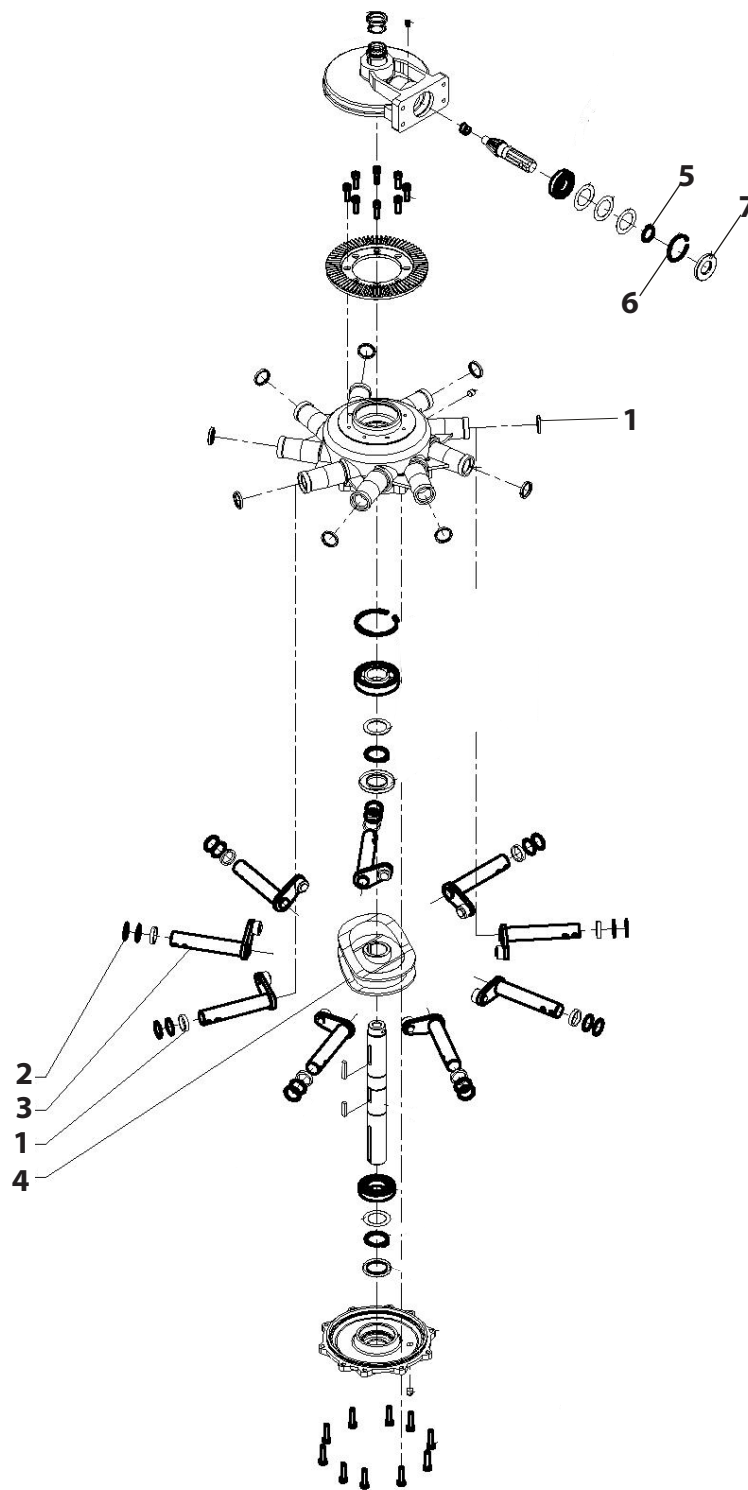

SWISSMEX®

MANUAL DE REFACCIONES

COSECHADORA AGRÍCOLA
MONO ROTOR 3.3 M. 9 BRAZOS

MODELO

621001

A Piezas de desgaste y consumibles siempre disponibles.

No. Parte	Código	Descripción	Cantidad
1	R4025620038	RESORTE	27

B Piezas de uso medio, disponibles a discreción.

No. Parte	Código	Descripción	Cantidad
2	R4025620037	GANCHO	9
3	R4025620016	PERNO	27
4	R4025620047	TUBO	9
5	R4025620040	RESORTE	1
6	R4025620039	EJE	1

B Piezas de uso medio, disponibles a discreción.

No. Parte	Código	Descripción	Cantidad
1	R4025620048	RETEN	18
2	R4025620031	RONDANA	18
3	R4025620035	PERNO	9
4	R4025620036	MAZA	1
5	R4025620029	SEGMENTO	1
6	R4025620030	SEGMENTO	1
7	R4025620049	RETÉN	1

B Piezas de uso medio, disponibles a discreción.			
No. Parte	Código	Descripción	Cantidad
1	R4025620044	LLANTA	2

B Piezas de uso medio, disponibles a discreción.

No. Parte	Código	Descripción	Cantidad
1	R4025620041	EJE	2
2	R4025620042	RESORTE	10
3	R4025620043	PALANCA	10