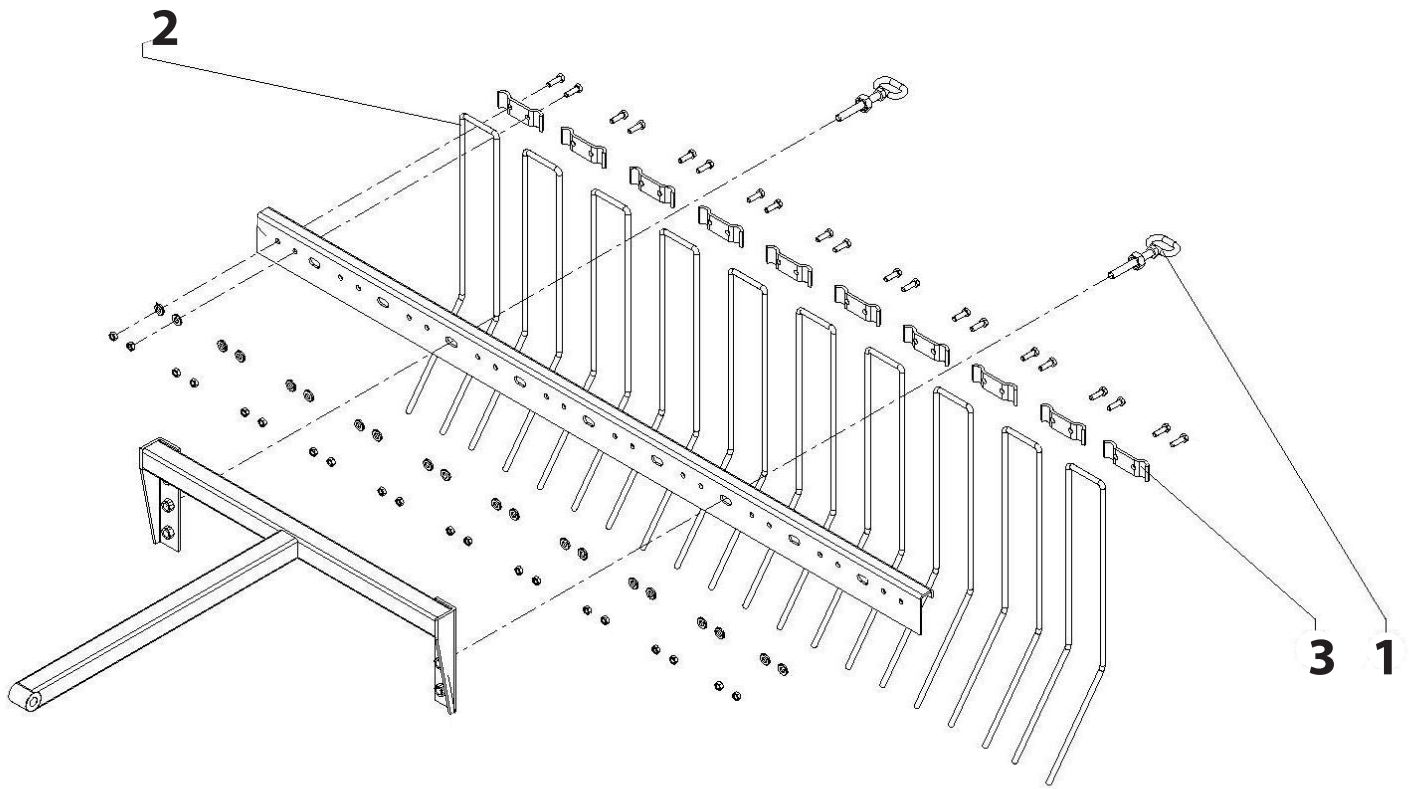

SWISSMEX®

MANUAL DE REFACCIONES

COSECHADORA AGRÍCOLA
MONO ROTOR 3.3 M. 9 BRAZOS

MODELO

621001

A Piezas de desgaste y consumibles siempre disponibles.

No. Parte	Código	Descripción	Cantidad
1	R4025620038	RESORTE	27

B Piezas de uso medio, disponibles a discreción.

No. Parte	Código	Descripción	Cantidad
2	R4025620037	GANCHO	9
3	R4025620016	PERNO	27
4	R4025620047	TUBO	9
5	R4025620040	RESORTE	1
6	R4025620039	EJE	1

B Piezas de uso medio, disponibles a discreción.

No. Parte	Código	Descripción	Cantidad
1	R4025620048	RETEN	18
2	R4025620031	RONDANA	18
3	R4025620035	PERNO	9
4	R4025620036	MAZA	1
5	R4025620029	SEGMENTO	1
6	R4025620030	SEGMENTO	1
7	R4025620049	RETÉN	1

B Piezas de uso medio, disponibles a discreción.			
No. Parte	Código	Descripción	Cantidad
1	R4025620044	LLANTA	2

B Piezas de uso medio, disponibles a discreción.

No. Parte	Código	Descripción	Cantidad
1	R4025620041	EJE	2
2	R4025620042	RESORTE	10
3	R4025620043	PALANCA	10