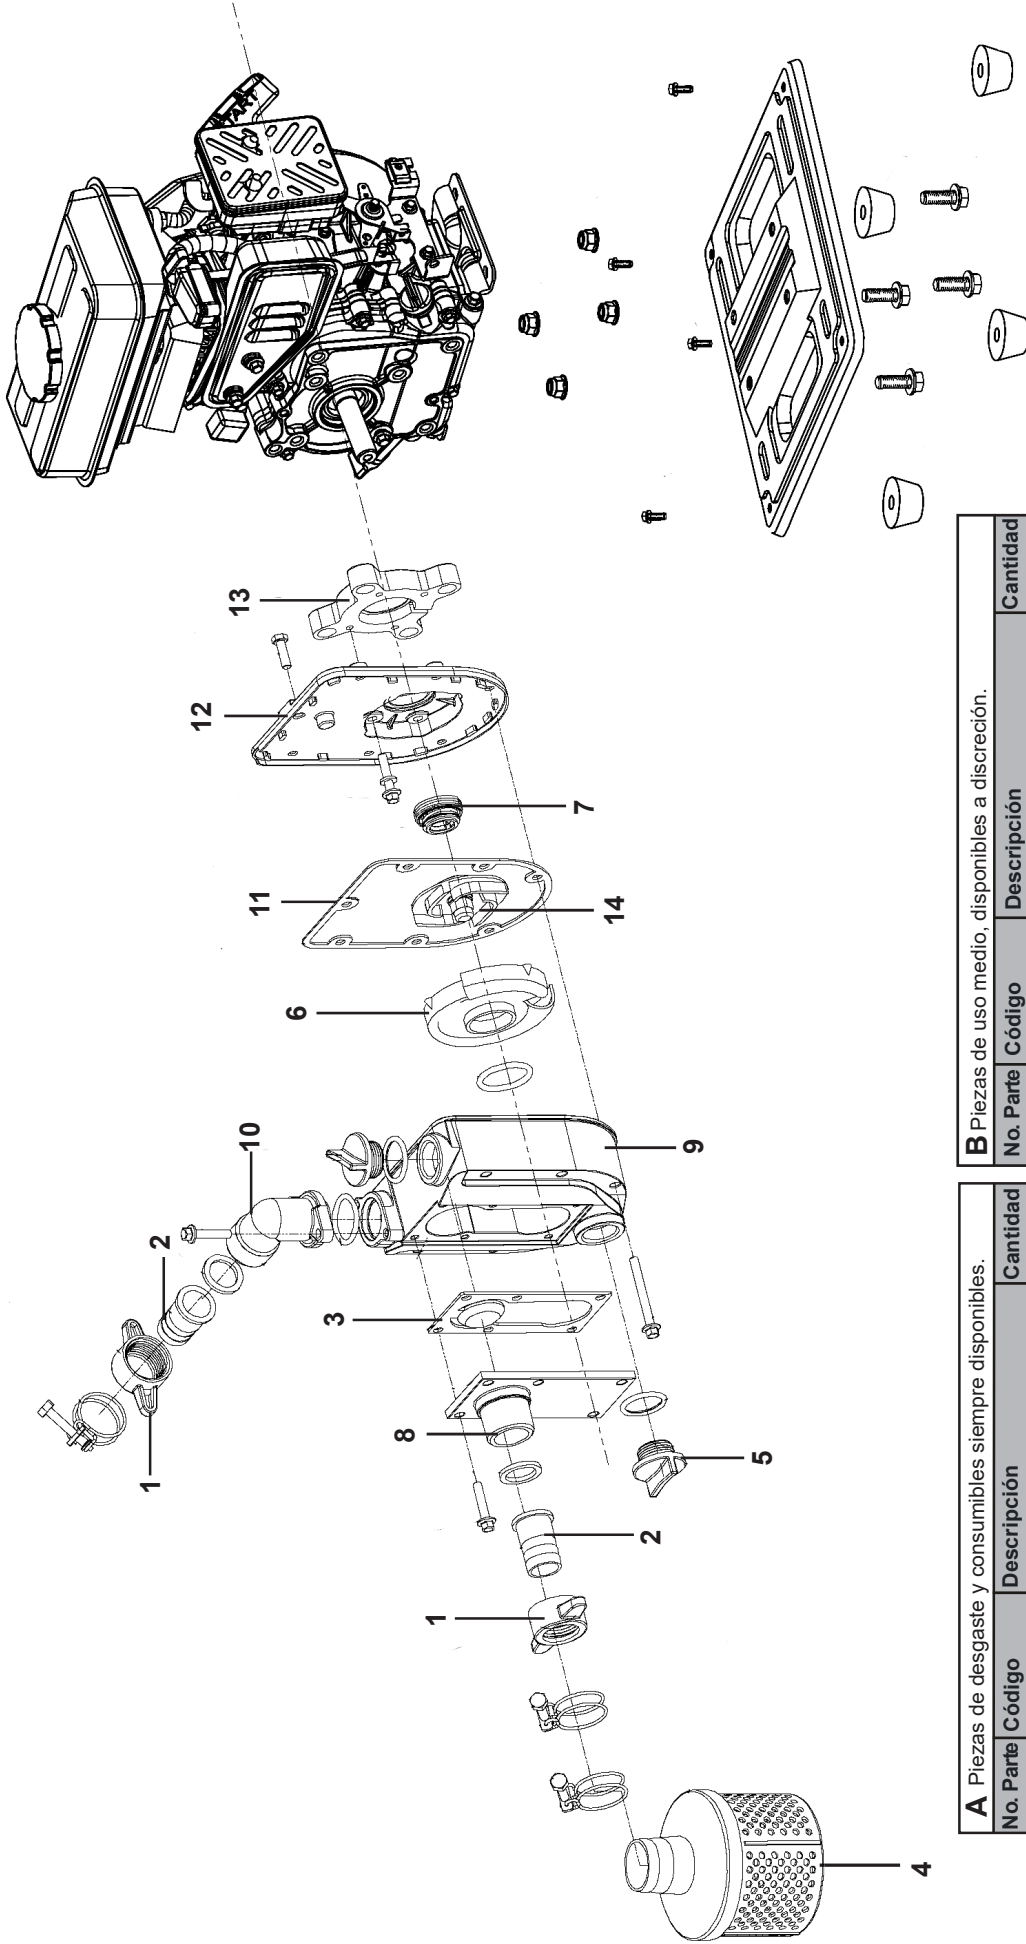

MANUAL DE REFACCIONES

EQUIPO DE RIEGO
(ENTRADA 1"/SALIDA 1")

PRWP152-10

POWERMATIC®

MODELO

709250

A Piezas de desgaste y consumibles siempre disponibles.

No. Parte	Código	Descripción	Cantidad
1	R2012709080	TAPÓN	2
2	R2012709081	CONEXIÓN	2
3	R2012709087	ANILLO	1
4	R2012709038	FILTRO	1
5	R2012709089	TORNILLO	1
6	R2012709085	PROTECCIÓN	1
7	R2012709039	RETÉN	1

B Piezas de uso medio, disponibles a discreción.

No. Parte	Código	Descripción	Cantidad
8	R2012709088	ENTRADA	1
9	R2012709086	CUERPO	1
10	R2012709082	NIPLE	1
11	R2012709083	EMPAQUE	1
12	R2012709084	PROTECCIÓN	1
13	R2012709076	NIPLE	1
14	R2012709113	IMPULSOR	1