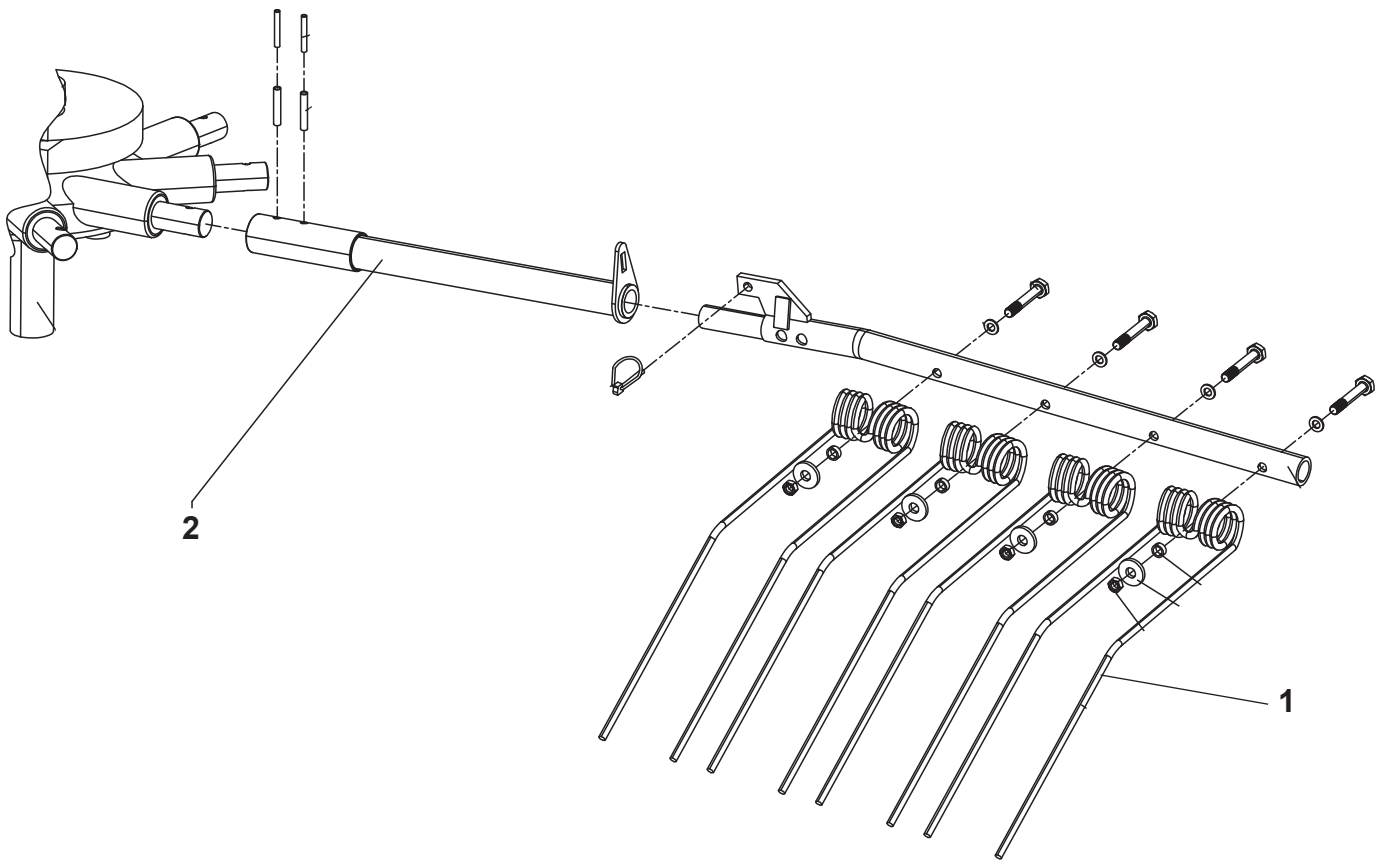

SWISSMEX®

MANUAL DE REFACCIONES

COSECHADORA AGRÍCOLA
MONO ROTOR 3.3 M. 11 BRAZOS

MODELO

621002

A Piezas de desgaste y consumibles siempre disponibles.

No. Parte	Código	Descripción	Cantidad
1	R4025620022	GANCHO	1

B Piezas de uso medio, disponibles a discreción.

No. Parte	Código	Descripción	Cantidad
2	R4025620046	PERNO	1

B Piezas de uso medio, disponibles a discreción.

No. Parte	Código	Descripción	Cantidad
1	R4025620034	RESORTE	1
2	R4025620032	BUJE	1
3	R4025620023	BUJE	1
4	R4025620033	BUJE	1

A Piezas de desgaste y consumibles siempre disponibles.

No. Parte	Código	Descripción	Cantidad
1	R4025620027	GANCHO	4

B Piezas de uso medio, disponibles a discreción.

No. Parte	Código	Descripción	Cantidad
2	R4025620025	BRAZO	1

B Piezas de uso medio, disponibles a discreción.

No. Parte	Código	Descripción	Cantidad
1	R4025620026	BRAZO TENSOR	1