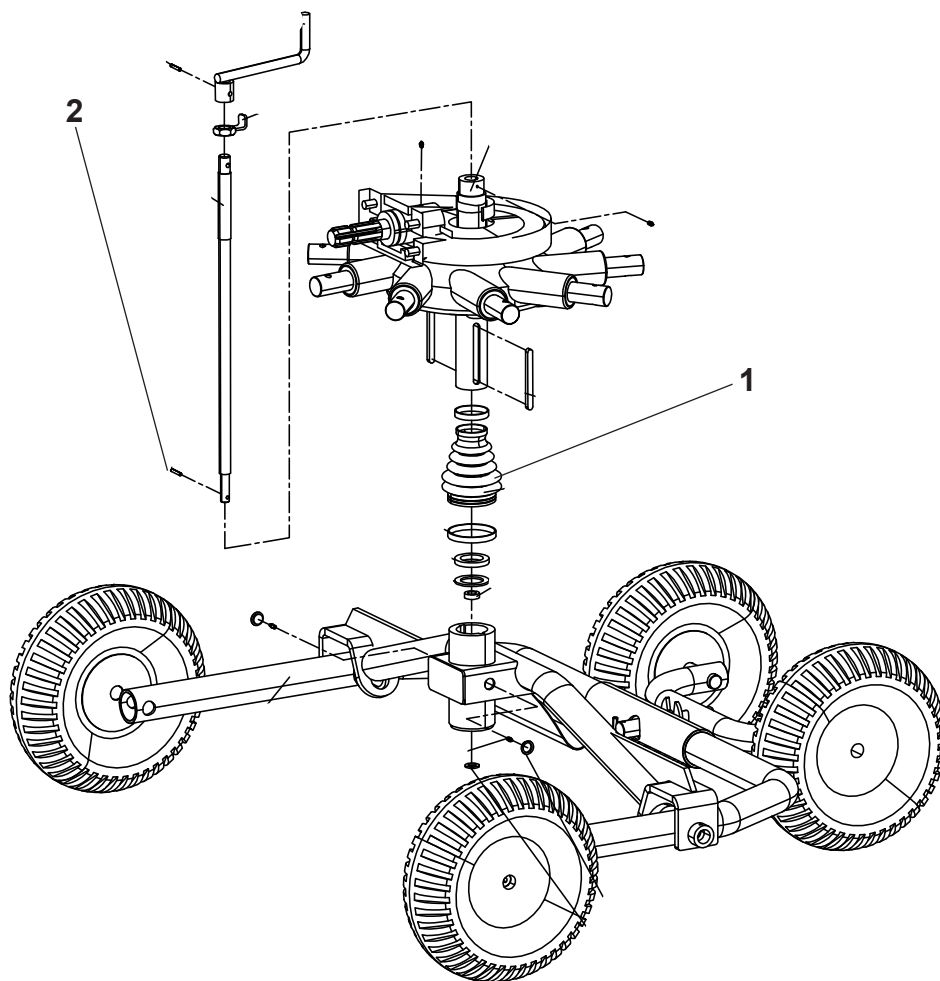

SWISSMEX®

MANUAL DE REFACCIONES

COSECHADORA AGRÍCOLA
MONO ROTOR 3.3 M. 11 BRAZOS

MODELO

621002

A Piezas de desgaste y consumibles siempre disponibles.

No. Parte	Código	Descripción	Cantidad
1	R4025620022	GANCHO	1

B Piezas de uso medio, disponibles a discreción.

No. Parte	Código	Descripción	Cantidad
2	R4025620046	PERNO	1

B Piezas de uso medio, disponibles a discreción.

No. Parte	Código	Descripción	Cantidad
1	R4025620034	RESORTE	1
2	R4025620032	BUJE	1
3	R4025620023	BUJE	1
4	R4025620033	BUJE	1

A Piezas de desgaste y consumibles siempre disponibles.

No. Parte	Código	Descripción	Cantidad
1	R4025620027	GANCHO	4

B Piezas de uso medio, disponibles a discreción.

No. Parte	Código	Descripción	Cantidad
2	R4025620025	BRAZO	1

B Piezas de uso medio, disponibles a discreción.

No. Parte	Código	Descripción	Cantidad
1	R4025620026	BRAZO TENSOR	1