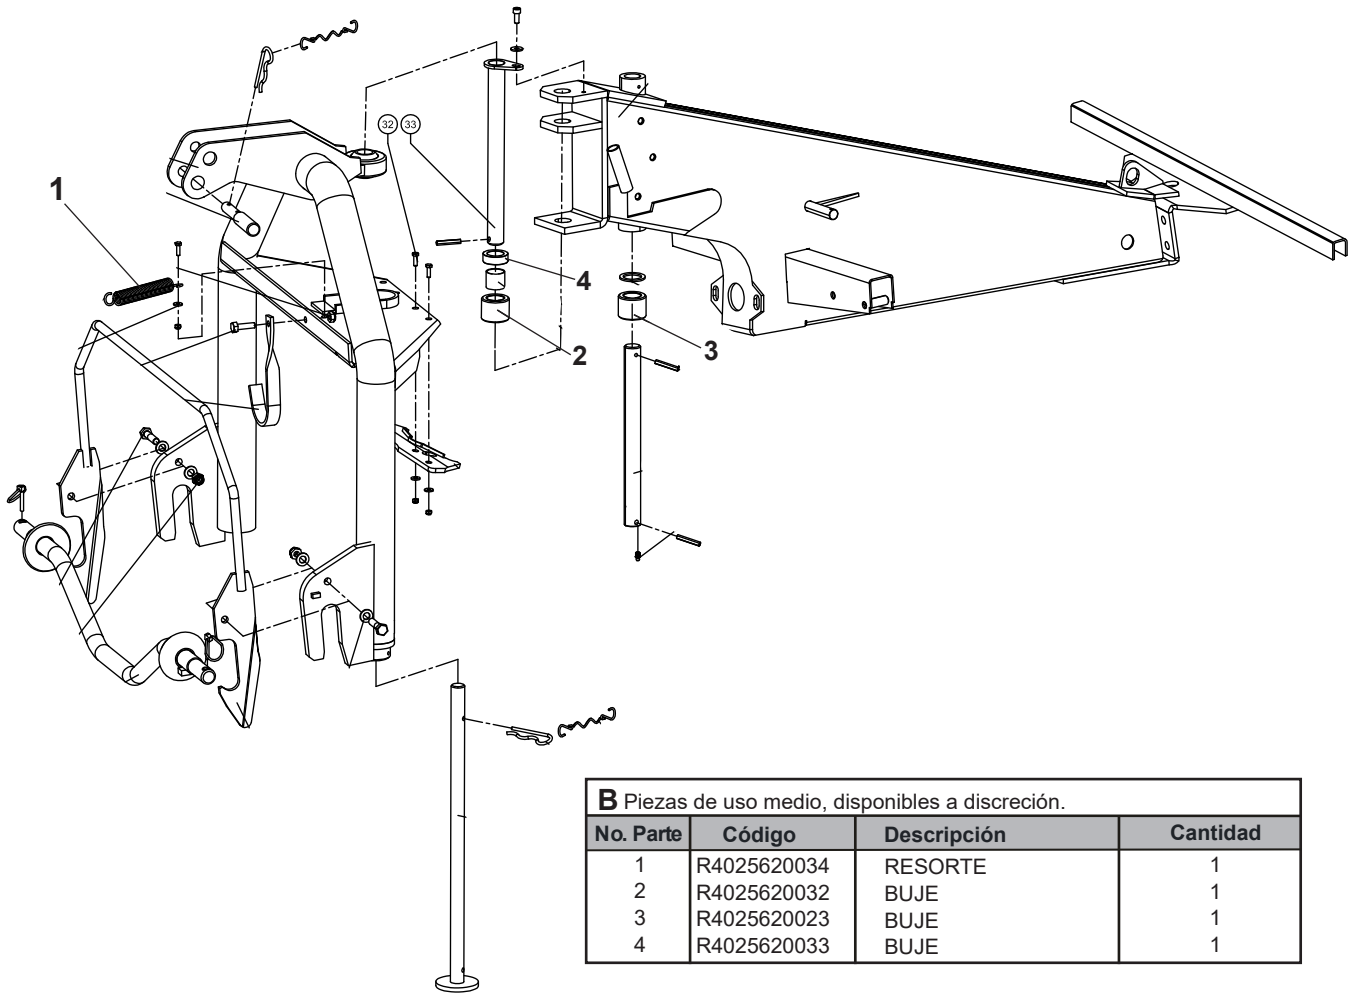

SWISSMEX®

MANUAL DE REFACCIONES

COSECHADORA AGRÍCOLA
MONO ROTOR 3.3 M. 11 BRAZOS

MODELO

621002

A Piezas de desgaste y consumibles siempre disponibles.

No. Parte	Código	Descripción	Cantidad
1	R4025620022	GANCHO	1

B Piezas de uso medio, disponibles a discreción.

No. Parte	Código	Descripción	Cantidad
2	R4025620046	PERNO	1

B Piezas de uso medio, disponibles a discreción.

No. Parte	Código	Descripción	Cantidad
1	R4025620034	RESORTE	1
2	R4025620032	BUJE	1
3	R4025620023	BUJE	1
4	R4025620033	BUJE	1

A Piezas de desgaste y consumibles siempre disponibles.

No. Parte	Código	Descripción	Cantidad
1	R4025620027	GANCHO	4

B Piezas de uso medio, disponibles a discreción.

No. Parte	Código	Descripción	Cantidad
2	R4025620025	BRAZO	1

B Piezas de uso medio, disponibles a discreción.

No. Parte	Código	Descripción	Cantidad
1	R4025620026	BRAZO TENSOR	1