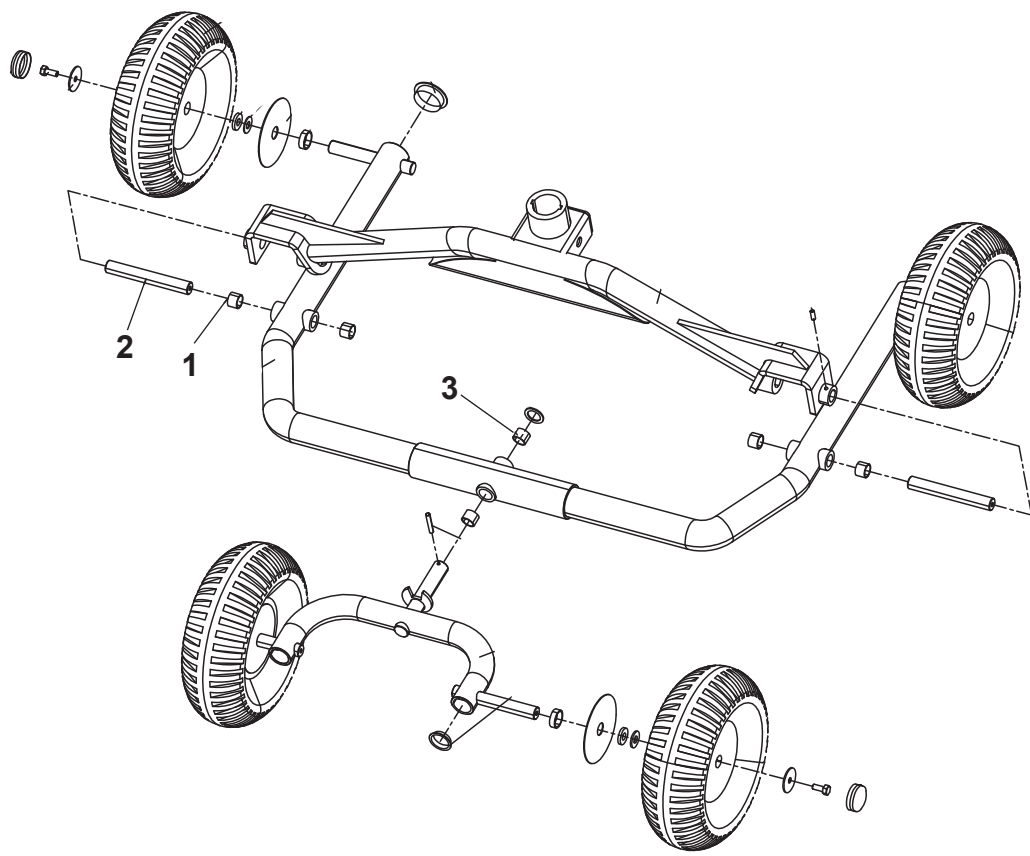

SWISSMEX®

MANUAL DE REFACCIONES

COSECHADORA AGRÍCOLA
MONO ROTOR 3.3 M. 11 BRAZOS

MODELO

621002

A Piezas de desgaste y consumibles siempre disponibles.

No. Parte	Código	Descripción	Cantidad
1	R4025620022	GANCHO	1

B Piezas de uso medio, disponibles a discreción.

No. Parte	Código	Descripción	Cantidad
2	R4025620046	PERNO	1

B Piezas de uso medio, disponibles a discreción.

No. Parte	Código	Descripción	Cantidad
1	R4025620034	RESORTE	1
2	R4025620032	BUJE	1
3	R4025620023	BUJE	1
4	R4025620033	BUJE	1

A Piezas de desgaste y consumibles siempre disponibles.

No. Parte	Código	Descripción	Cantidad
1	R4025620027	GANCHO	4

B Piezas de uso medio, disponibles a discreción.

No. Parte	Código	Descripción	Cantidad
2	R4025620025	BRAZO	1

B Piezas de uso medio, disponibles a discreción.

No. Parte	Código	Descripción	Cantidad
1	R4025620026	BRAZO TENSOR	1