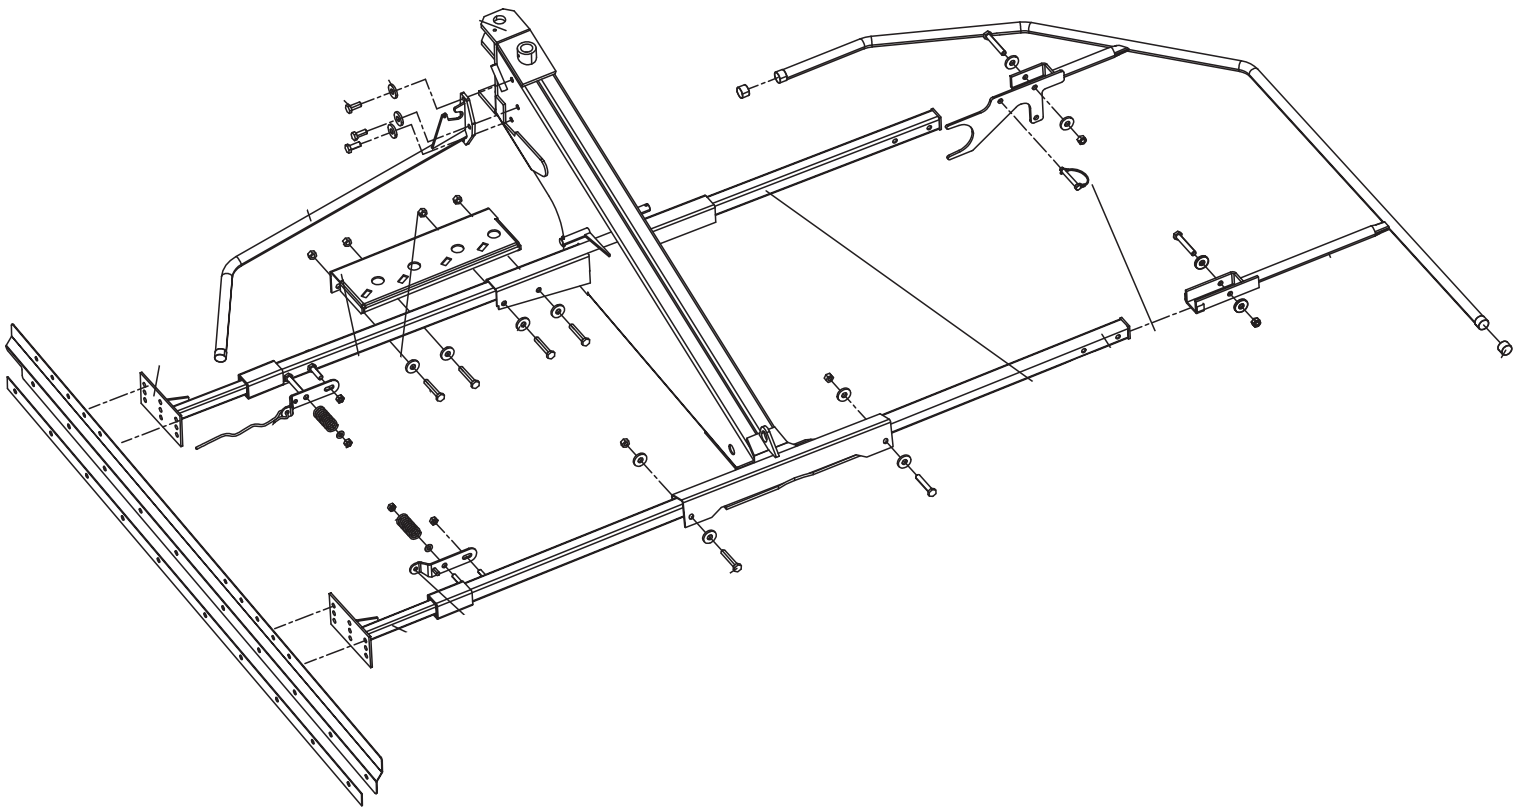

SWISSMEX®

MANUAL DE REFACCIONES

COSECHADORA AGRÍCOLA
MONO ROTOR 3.3 M. 11 BRAZOS

MODELO

621002

A Piezas de desgaste y consumibles siempre disponibles.

No. Parte	Código	Descripción	Cantidad
1	R4025620022	GANCHO	1

B Piezas de uso medio, disponibles a discreción.

No. Parte	Código	Descripción	Cantidad
2	R4025620046	PERNO	1

B Piezas de uso medio, disponibles a discreción.

No. Parte	Código	Descripción	Cantidad
1	R4025620034	RESORTE	1
2	R4025620032	BUJE	1
3	R4025620023	BUJE	1
4	R4025620033	BUJE	1

A Piezas de desgaste y consumibles siempre disponibles.

No. Parte	Código	Descripción	Cantidad
1	R4025620027	GANCHO	4

B Piezas de uso medio, disponibles a discreción.

No. Parte	Código	Descripción	Cantidad
2	R4025620025	BRAZO	1

B Piezas de uso medio, disponibles a discreción.

No. Parte	Código	Descripción	Cantidad
1	R4025620026	BRAZO TENSOR	1