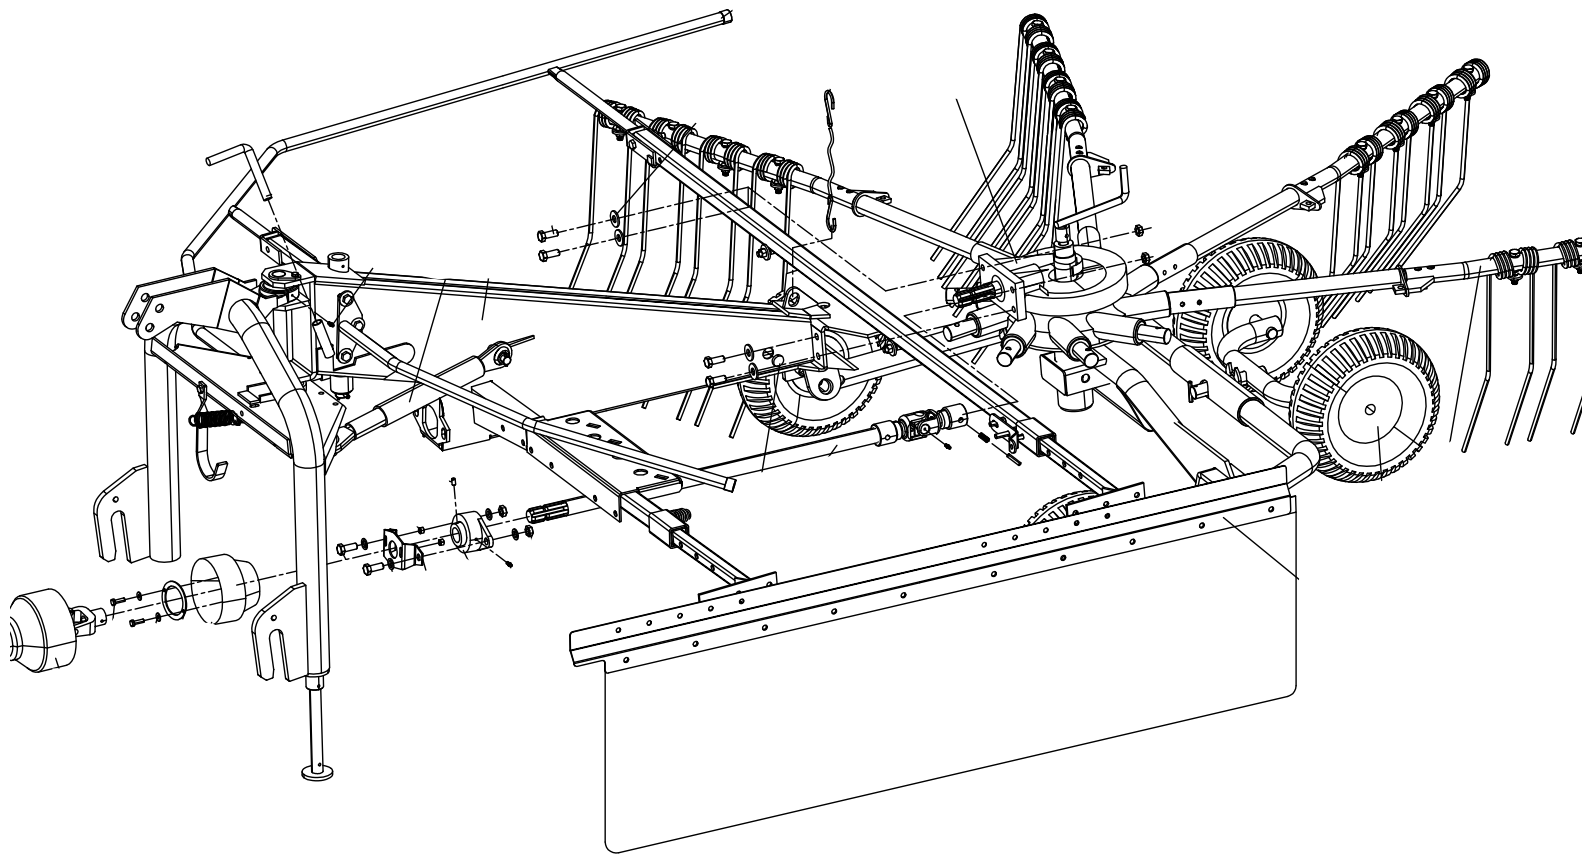

SWISSMEX®

MANUAL DE REFACCIONES

COSECHADORA AGRÍCOLA
MONO ROTOR 3.3 M. 11 BRAZOS

MODELO

621002

A Piezas de desgaste y consumibles siempre disponibles.

No. Parte	Código	Descripción	Cantidad
1	R4025620022	GANCHO	1

B Piezas de uso medio, disponibles a discreción.

No. Parte	Código	Descripción	Cantidad
2	R4025620046	PERNO	1

B Piezas de uso medio, disponibles a discreción.

No. Parte	Código	Descripción	Cantidad
1	R4025620034	RESORTE	1
2	R4025620032	BUJE	1
3	R4025620023	BUJE	1
4	R4025620033	BUJE	1

A Piezas de desgaste y consumibles siempre disponibles.

No. Parte	Código	Descripción	Cantidad
1	R4025620027	GANCHO	4

B Piezas de uso medio, disponibles a discreción.

No. Parte	Código	Descripción	Cantidad
2	R4025620025	BRAZO	1

B Piezas de uso medio, disponibles a discreción.

No. Parte	Código	Descripción	Cantidad
1	R4025620026	BRAZO TENSOR	1