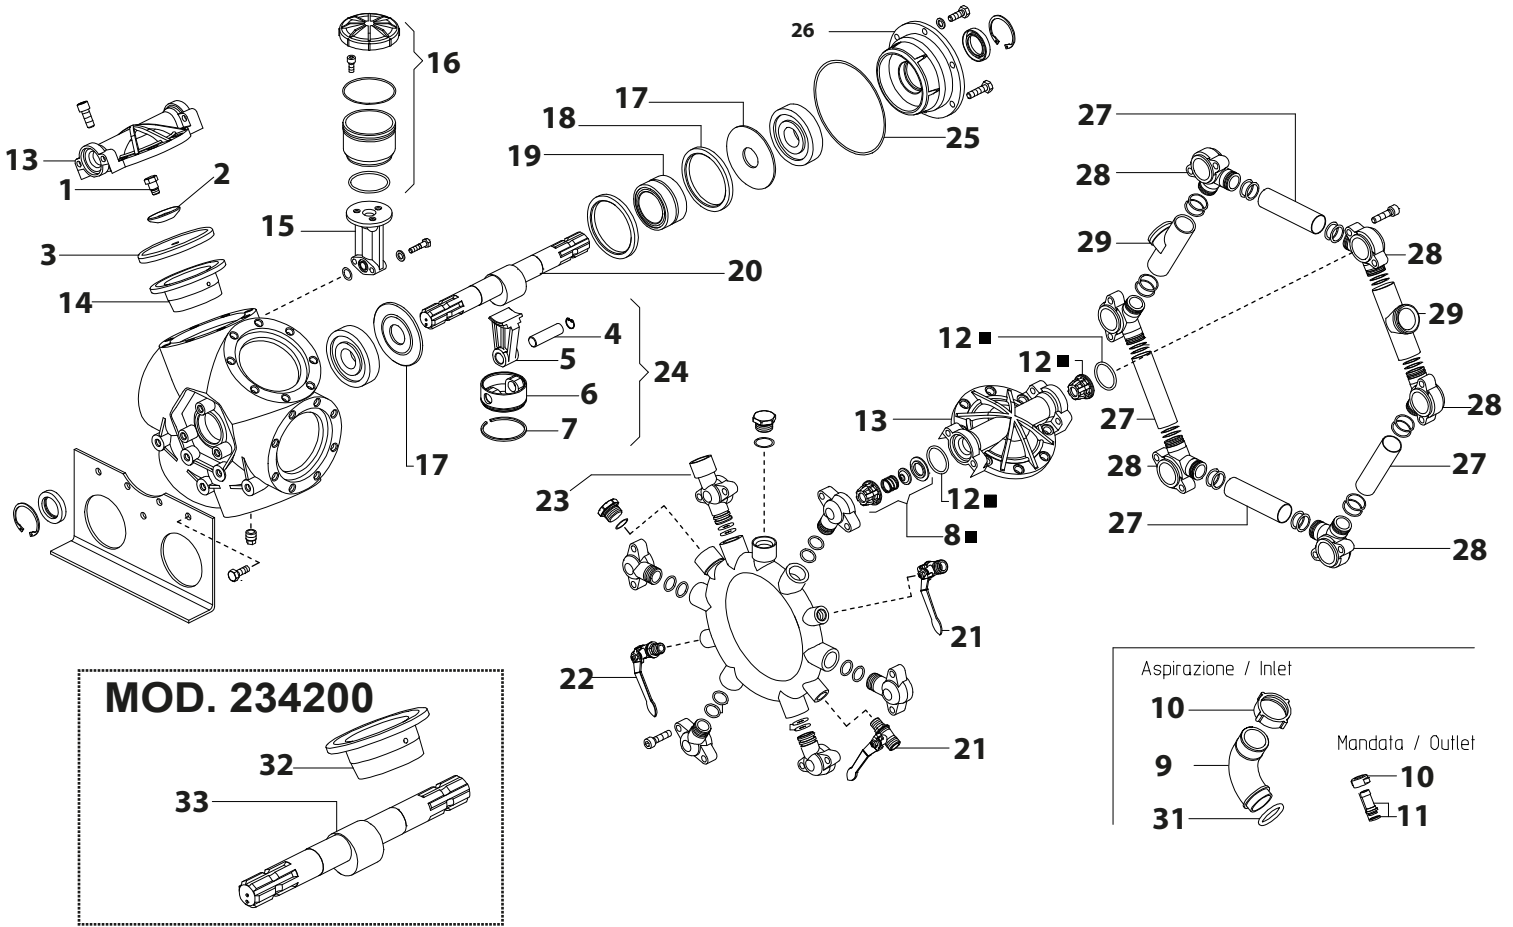

SWISSMEX®

MANUAL DE REFACCIONES

BOMBAS AGRÍCOLAS DE PRESIÓN

UDOR
BOMBAS AGRICOLAS

MODELO

234210
234200

BOMBA BETA 240 TS 2C 234200 BETA 200 TS 2C 234210

A Piezas de desgaste y consumibles siempre disponibles.

No.	Código	Descripción	Cantidad por equipo	Cantidad por empaque
1	R2010234017	TORNILLO	6	1
2	R2010234058	DISCO	6	1
3	R2010234091	MEMBRANA	6	1
4	R2010234144	PERNO	6	1
5	R2010234349	BIELA	6	1
6	R2010234128	PISTÓN	6	1
7	R2010234152	ANILLO P/PISTÓN	6	1
8	R2010234133	VÁLVULA	12	1
9	R2010234029	CODO	1	1
10	R2010234009	TUERCA	1	1
11	R2010234021	NIPLE	1	1
12 ■	R2010234378	JUEGO DE VÁLVULAS	1	1

SUSTITUTOS

No.	Código	Descripción	Sustituto(s)
10	R2010234009	TUERCA	R2033890035
12	R2010234378	JUEGO DE VÁLVULAS	R2010234133

B Piezas de uso medio, disponibles a discreción.

No.	Código	Descripción	Cantidad por equipo	Cantidad por empaque
13	R2010234361	TAPADERA	6	1
14	R2010234313	CAMISA	6	1
15	R2010234392	BASE	1	1
16	R2010234134	RECIPIENTE	1	1
17	R2010234318	DISCO	2	1
18	R2010234292	ANILLO	2	1
19	R2010234316	BALERO	1	1
20	R2010234300	CIGUEÑAL	1	1
21	R2010234088	LLAVE	2	1
22	R8880234005	LLAVE	1	1
23	R2010234340	NIPLE	1	1
24	R2010234369	PISTÓN COMPLETO	6	1
25	R2010234279	AROSSELLO	1	1
26	R2010234395	FLANCH	1	1
27	R2010234354	TUBO	4	1
28	R2010234342	NIPLE	6	1
29	R2010234358	CONECTOR	2	1
30	R2010234081	TUERCA	1	1
31	R2010234118	AROSSELLO	1	1
32	R2010234215	CAMISA	6	1
33	R2010234016	FLECHA	1	1