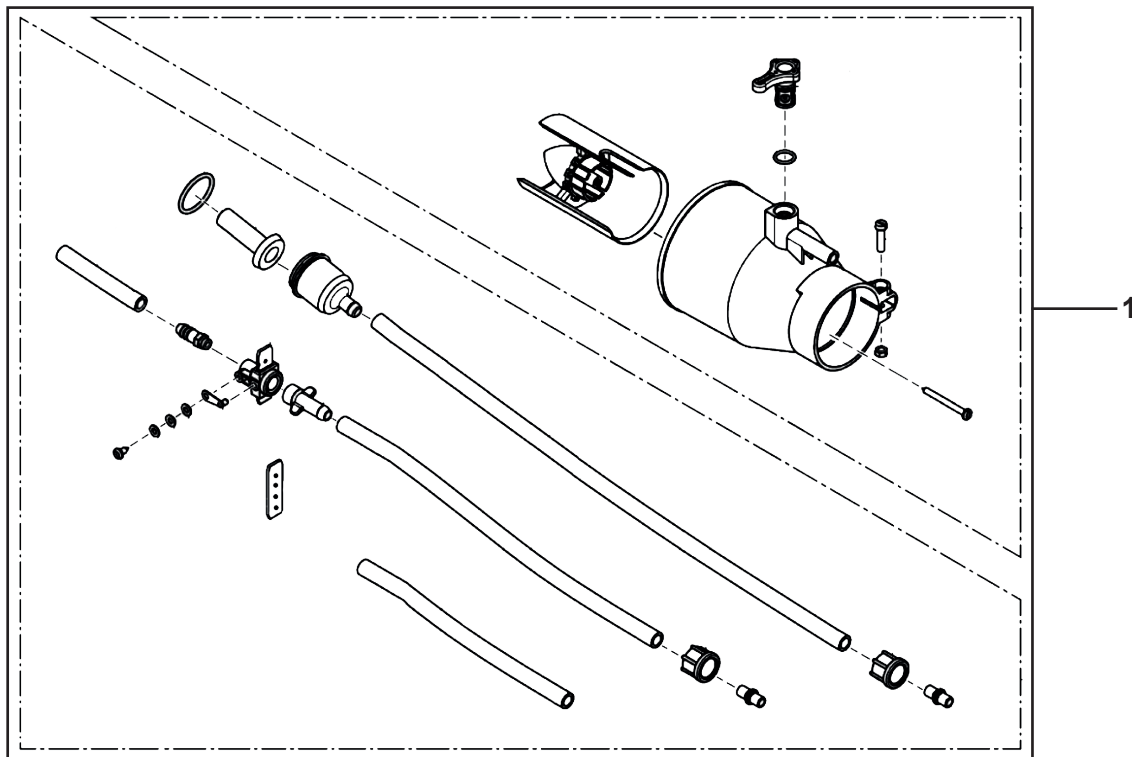

A Piezas de desgaste y consumibles siempre disponibles.

No. Parte	Código	Descripción	Cantidad
1	R2009927033	AROSSELLO	1

B Piezas de uso medio, disponibles a discreción.

No. Parte	Código	Descripción	Cantidad
2	R2009927031	TAPADERA	1
3	R2009927039	TAPADERA	1
4	R2009927038	TAPON	1
5	R2009927038	TAPON	1
6	R2009927037	TUERCA	1
7	R2009927040	CINTA	2
8	R2009927037	TUERCA	1
9	R2009927034	MANGUITO	1
10	R2009927004	RESORTE	1
11	R2009927005	CINTA	1

B Piezas de uso medio, disponibles a discreción.

No. Parte	Código	Descripción	Cantidad
1	R2009927016	CARTER	1
2	R2009927023	BOBINA	1
3	R2009927027	ARRANQUE COMPL.	1

A Piezas de desgaste y consumibles siempre disponibles.

No. Parte	Código	Descripción	Cantidad
1	R2009927048	TUBO	1
2	R2009927036	CASQUILLO	1
3	R2009927032	CABLE	1

B Piezas de uso medio, disponibles a discreción.

No. Parte	Código	Descripción	Cantidad
4	R2009927035	TUBO	1
5	R2009927001	TUERCA	1
6	R2009927041	TUBO PULVERIZADOR	1
7	R2009927003	ABRZADERA	1
8	R2009927047	JUEGO DE CODO	1
9	R2009927046	EMPUÑADURA COMPL.	1