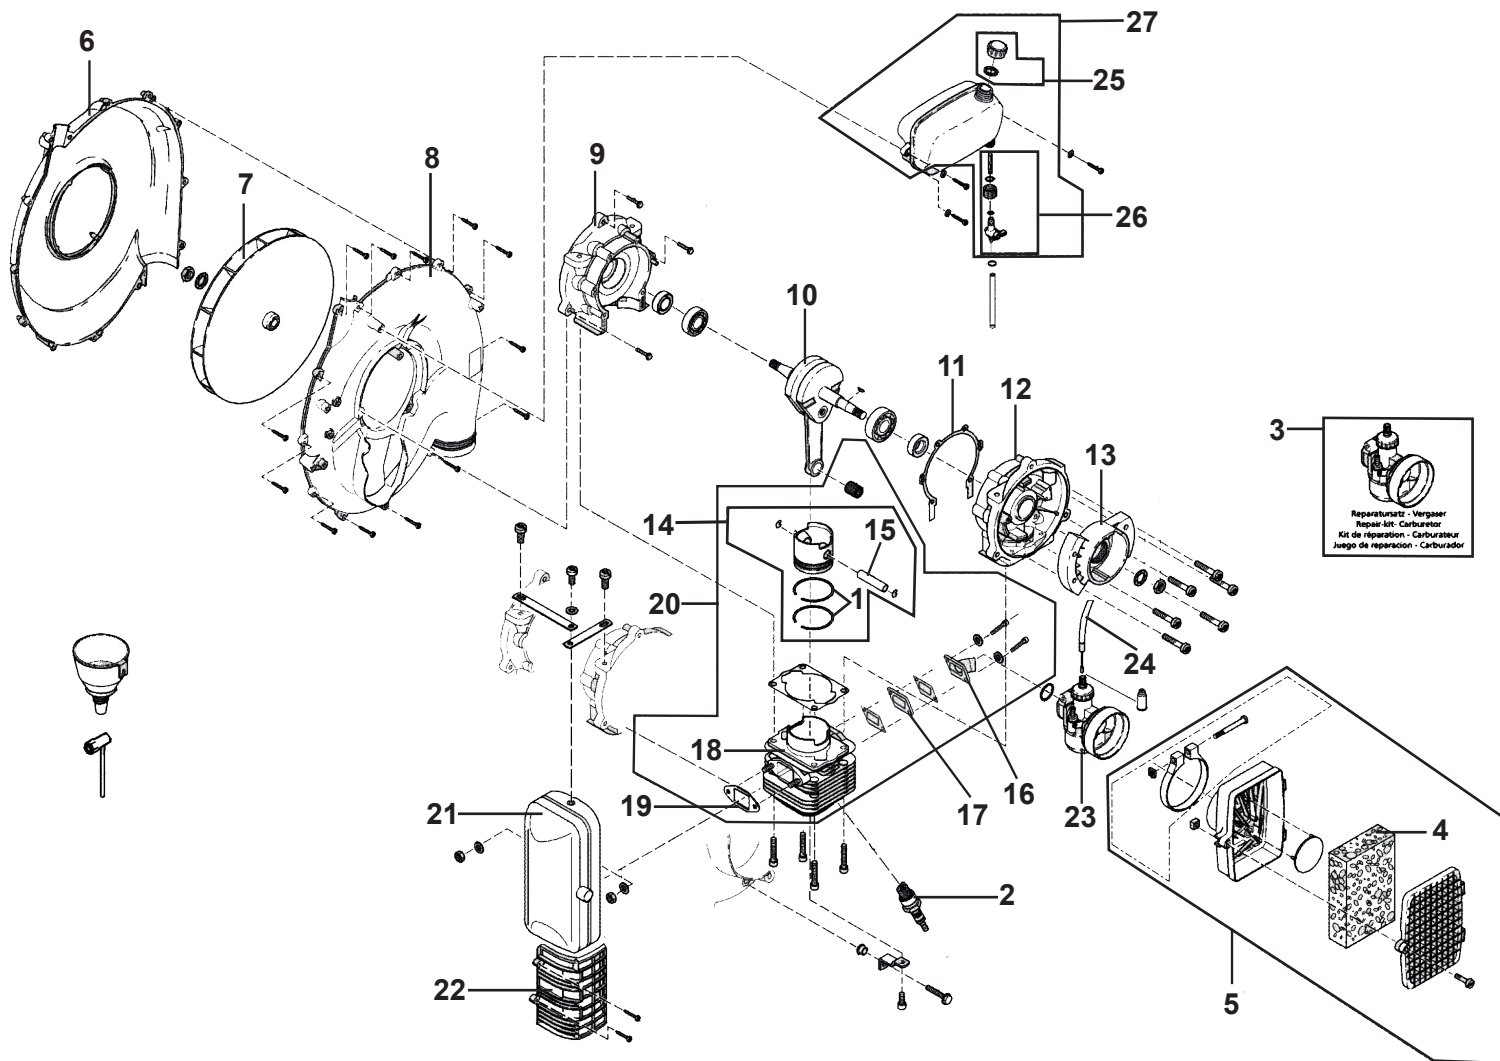

A Piezas de desgaste y consumibles siempre disponibles.

No. Parte	Código	Descripción	Cantidad
1	R2009927009	ANILLO DEL PISTON	2
2	R2009927010	BUJIA	1
3	R2009927006	JUEGO DE CARBURADOR	1
4	R2009927010	FILTRO	1

B Piezas de uso medio, disponibles a discreción.

No. Parte	Código	Descripción	Cantidad
5	R2009927026	FILTRO DE AIRE COMPL.	1
6	R2009927044	CARCASA	1
7	R2009927045	TURBINA	1
8	R2009927043	CARCASA	1
9	R2009927018	CUERPO	1
10	R2009927020	CIGÜEÑAL	1
11	R2009927012	EMPAQUE	1
12	R2009927017	CUERPO	1
13	R2009927042	VOLANTE	1
14	R2009927021	PISTON	1
15	R2009927008	PERNO	1
16	R2009927007	TUBO	1
17	R2009927015	APOYO	1
18	R2009927013	EMPAQUE DEL CARBURADOR	2
19	R2009927011	EMPAQUE ESCAPE	1
20	R2009927019	CILINDRO COMPLETO.	1
21	R2009927025	ESCAPE COMPL.	1
22	R2009927014	PROTECCION DEL ESCAPE	1
23	R2009927024	CARBURADOR COMPL.	1
24	R2009927002	TUBO	1
25	R2009927028	TAPADERA	1
26	R2009927030	LLAVE	1
27	R2009927029	TANQUE	1