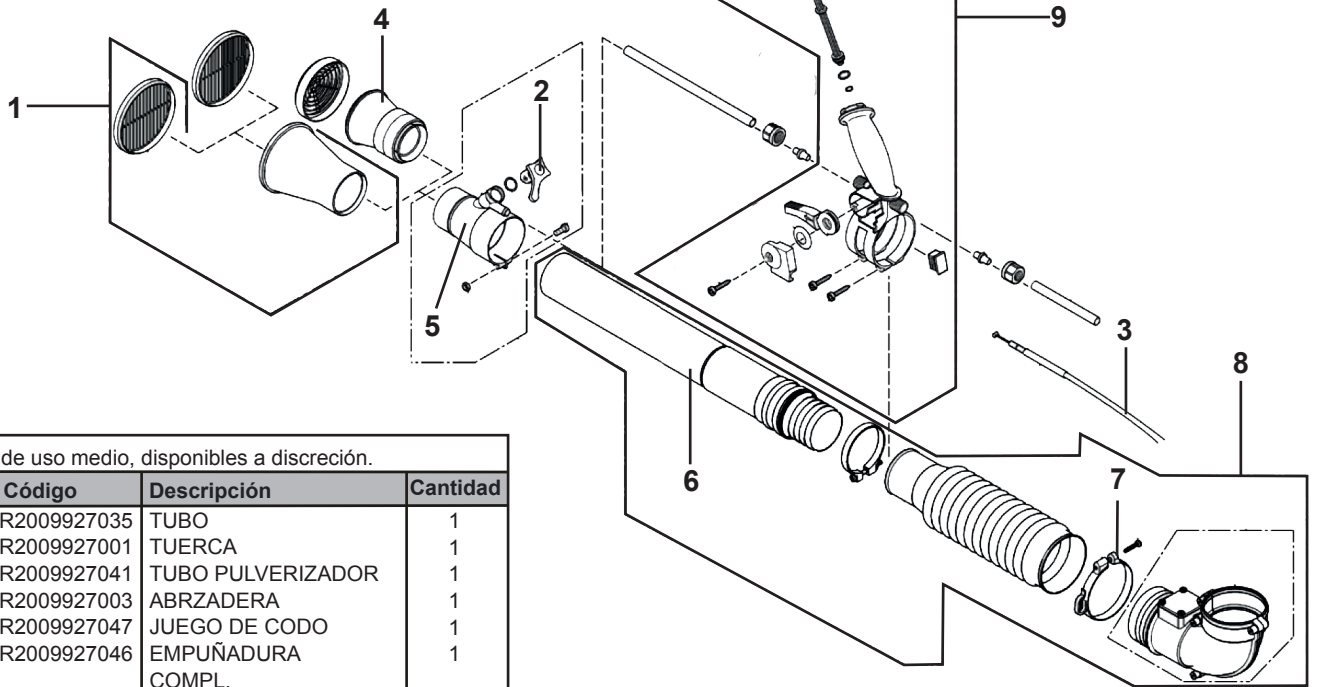

A Piezas de desgaste y consumibles siempre disponibles.

No. Parte	Código	Descripción	Cantidad
1	R2009927048	TUBO	1
2	R2009927036	CASQUILLO	1
3	R2009927032	CABLE	1

B Piezas de uso medio, disponibles a discreción.

No. Parte	Código	Descripción	Cantidad
4	R2009927035	TUBO	1
5	R2009927001	TUERCA	1
6	R2009927041	TUBO PULVERIZADOR	1
7	R2009927003	ABRZADERA	1
8	R2009927047	JUEGO DE CODO	1
9	R2009927046	EMPUÑADURA COMPL.	1