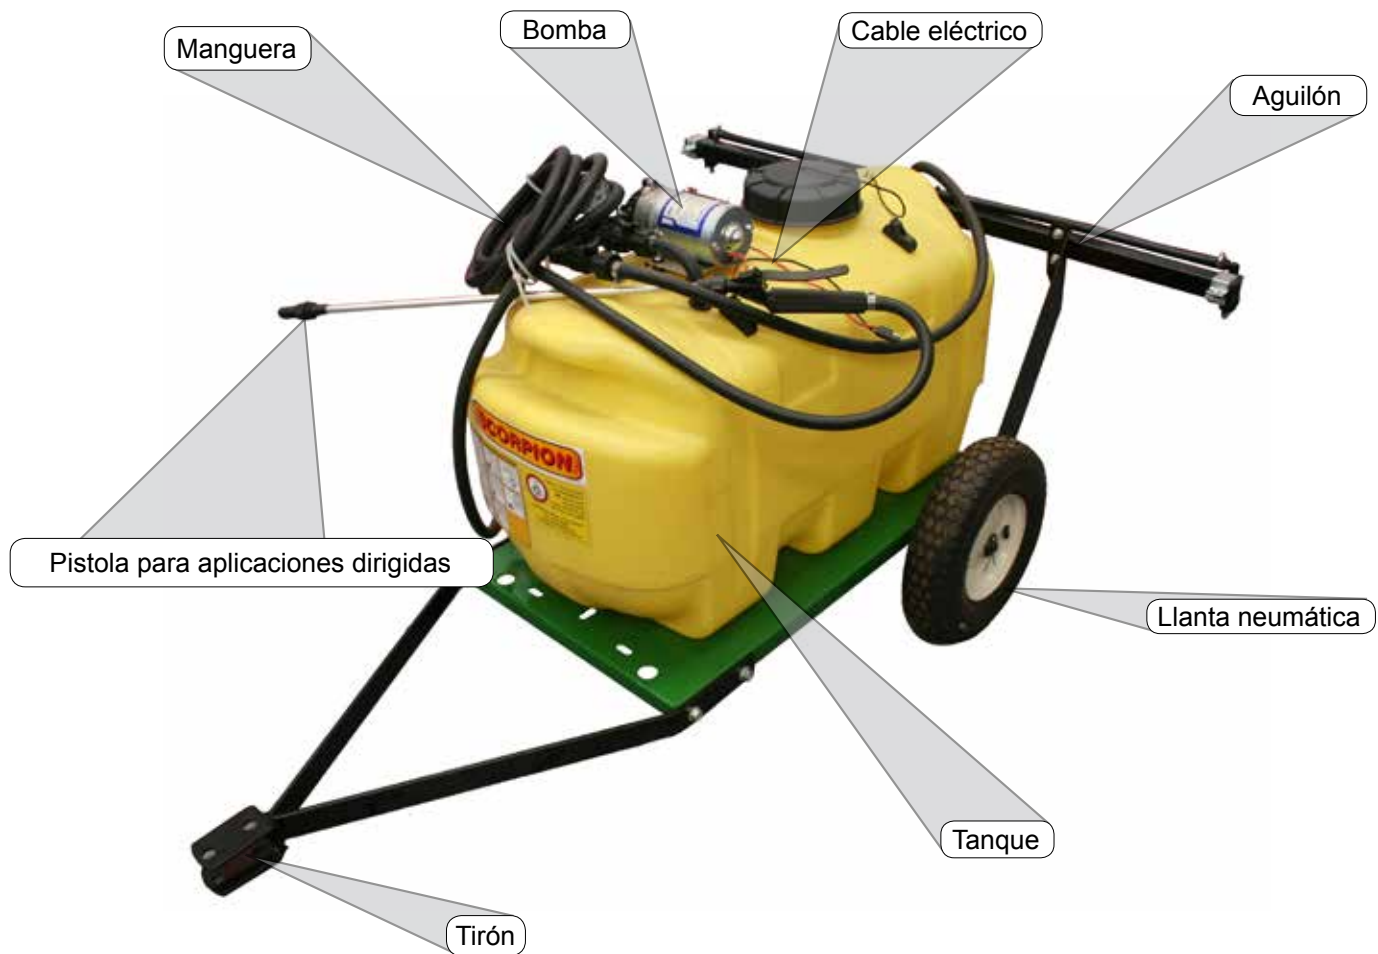

Aspersora Eléctrica de Precisión Scorpion

- Esta aspersora eléctrica de tirón puede ser remolcada con tractores pequeños y cuatrimotos, es ideal para aplicaciones de cobertura gracias a sus boquillas y aplicaciones dirigidas gracias a su pistola.
- Con cable de uso rudo y resistentes caimanes para la conexión a la batería (no incluida).
- Pistola, con boquilla ajustable.
- Cuenta con tapón de desagüe.
- Tapa de llenado roscada con diámetro de 125 mm con check integrado.
- Manómetro e interruptor ON-OFF para presión.
- Agitación hidráulica del producto dentro del tanque.
- Altura ajustable del aguilón, de 24 a 52 cm, del piso a la boquilla.
- Filtro de succión.
- Tanque fabricado en polietileno de alta densidad con inhibidor de rayos U.V., su diseño reduce al mínimo el residuo de líquido al vaciarse.

SCORPION®

•El color del tanque puede ser diferente

ESPECIFICACIONES	DESCRIPCIÓN
Bomba	SHURFLO eléctrica de diafragma de 12 volts DC
Caudal	5.5 l/min a 30 PSI. 5.3 l/min a 40 PSI. 5.1 l/min a 50 PSI.
Tanque	de 56.7 L (15 US Gal.)
Aguilón	de 1.06 m con 2 puntas gran angular de chorro plano TKJ-3 con separación de 1 m entre ellas.
Ancho de trabajo	2.4 metros (distancia entre llantas)
Manguera	3.4 metros de 3/8"
Cable eléctrico	4.4 metros con caimanes
Llanta neumática	de 10" con rin metálico
Peso aprox	32.5 Kg

BENEFICIOS:

- Por su tamaño y diseño se puede remolcar en tractores pequeños y cuatrimotos.
- La aspersora está lista para la aplicación de productos fitosanitarios, en la agricultura, jardinería o bien insecticidas y desinfectantes urbanos.
- El tamaño reducido y su doble aplicación (cobertura o dirigida) la hacen muy versátil.