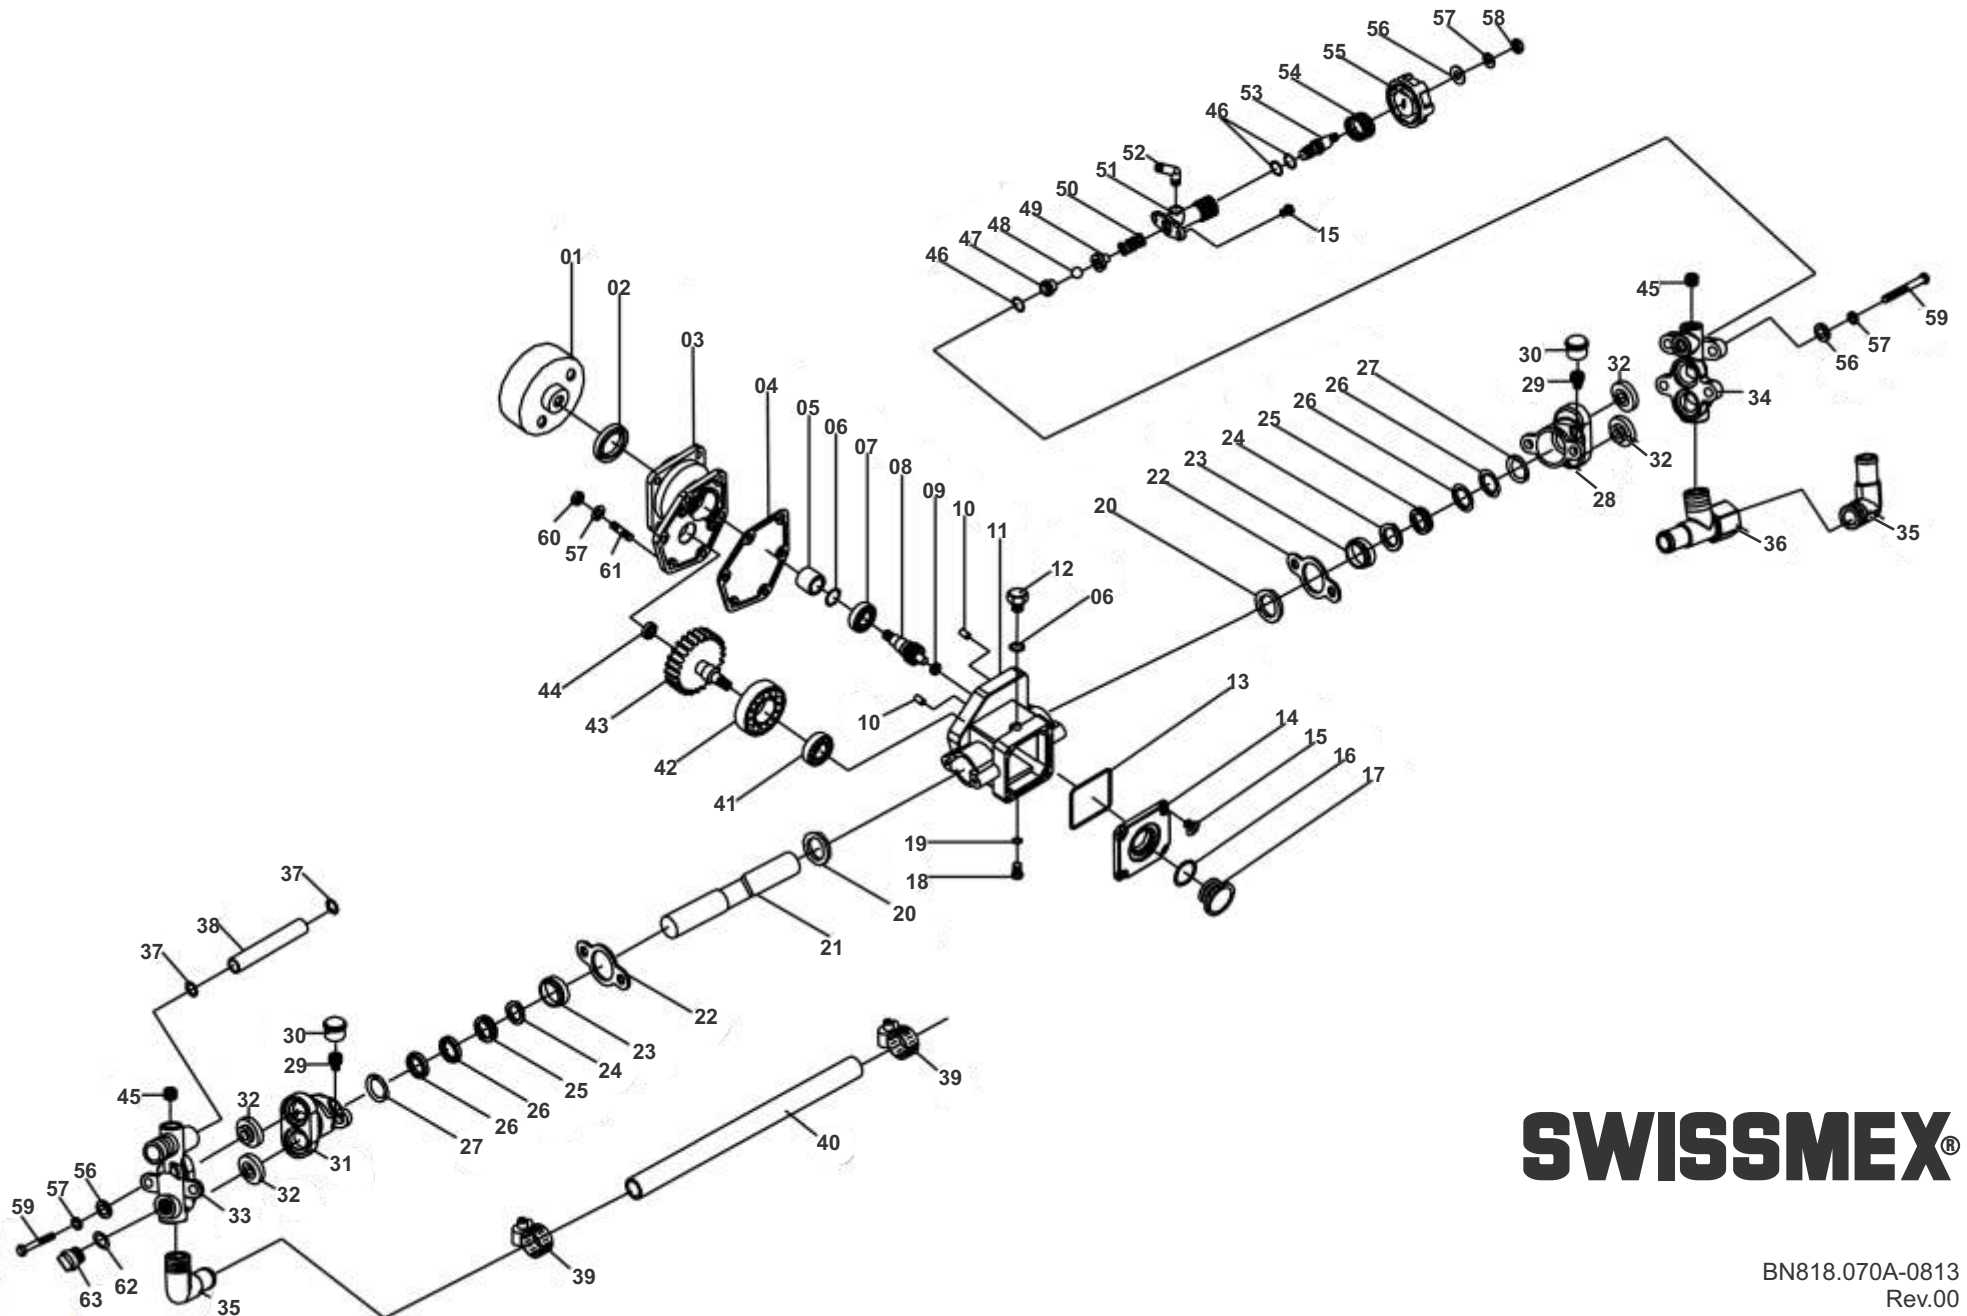

DIAGRAMA Y LISTADO DE PIEZAS DE REFACCION BOMBA

SWISSMEX®

BN818.070A-0813
Rev.00

LISTA DE PIEZAS DE REFACCION

No. Parte	Código	Descripción	No. Parte	Código	Descripción
01	969-039	Embrague/clutch	33	928-050	Cámara de salida
02	939-031A	Retén 17x28x7	34	928-051	Cámara de salida
03	939-027	Caja de engranes	35	939-053	Codo 3/8"
04	939-027A	Empaque	36	925-053	Junta
05	939-020	Buje	37	928-054B	Arosello V
06	860-011B	Arosello	38	928-054N	Tubo
07	969-019	Balero 6201	39	926-024H	Abrazadera
08	939-031	Flecha c/engrane	40	926-5024A	Manguera de succión
09	969-021	Balero HK1010	41	969-023	Balero 6200
10	928-009	Perno	42	926-032	Balero 6203
11	939-026C	Cuerpo p/bomba	43	939-028	Eje engrane grande
12	969-008	Tapón p/aceite	44	969-024	Balero 608
13	545-026A	Arosello	45	LU-0902500	Tapón 1/4"PT
14	939-047	Tapa p/cuerpo	46	928-054A	Arosello V
15	959-204	Tornillo M6x16	47	939-059	Asiento para válvula
16	22-005	Arosello p/mirilla	48	850-066	Canica inoxidable 5/16"
17	22-004	Mirilla p/aceite	49	939-061	Asiento p/canica
18	969-004A	Tornillo	50	939-062	Resorte
19	705-021A	Arosello	51	939-063	Cuerpo regulador
20	928-030B	Retén 16x28x7	52	969-057A	Codo
21	939-052B	Vástago 16mm	53	939-065	Tornillo regulador
22	928-004	Empaque plano	54	939-067	Tuerca
23	939-032B	Anillo de ajuste 16mm	55	959-066	Tuerca de ajuste
24	939-033B	Arosello 16mm	56	959-217	Rondana
25	939-034B	Empaque V superior 16mm	57	959-2161	Rondana de presión
26	939-035B	Empaque V 16mm	58	959-2151	Tuerca M6
27	928-036B	Asiento p/empaque V 16mm	59	928-204N	Tornillo M6x70
28	928-048N	Cilindro derecho	60	959-2151	Tuerca M6
29	22-038	Asiento para grasa	61	939-026A	Tornillo
30	22-039	Gaveta para grasa	62	928-050B	Arosello
31	928-049N	Cilindro izquierdo	63	928-050A	Tapón 1/2"
32	939-4109	Válvula completa			