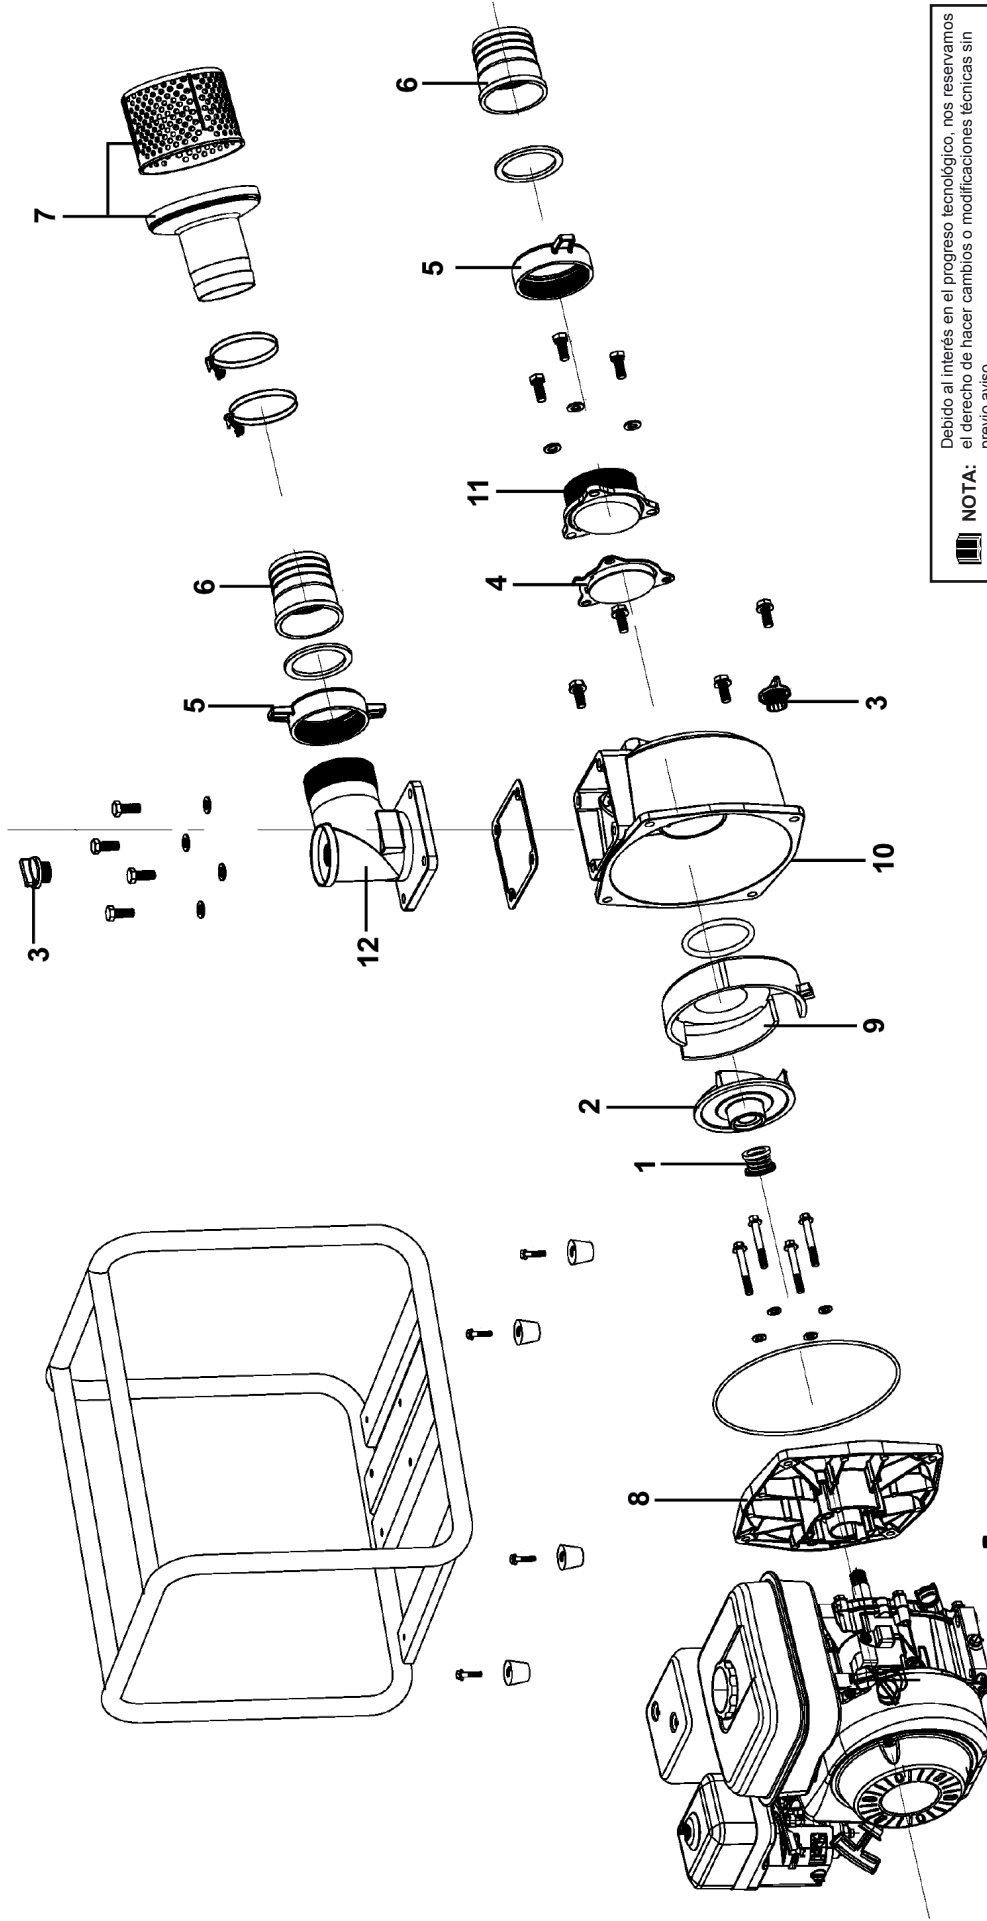

## MANUAL DE REFACCIONES

**EQUIPO DE RIEGO**  
(ENTRADA 3"/SALIDA 3")

**QGZ80-30**

**POWERAC®**

**MODELO**

**709230**

**NOTA:** Debido al interés en el progreso tecnológico, nos reservamos el derecho de hacer cambios o modificaciones técnicas sin previo aviso.

**A** Piezas de desgaste y consumibles siempre disponibles.

No. Parte	Código	Descripción	Cantidad
1	R2012709037	RETÉN	1
2	R2012709054	IMPULSOR	1
3	R2012709030	TAPÓN	2
4	R2012709101	NIPLÉ	1
5	R2012709041	TUERCA	2
6	R2012709049	COPLÉ	2
7	R2012709100	FILTRO	1

**B** Piezas de uso medio, disponibles a discreción.

No. Parte	Código	Descripción	Cantidad
8	R2012709104	PROTECCIÓN	1
9	R2012709102	VOLUTA	1
10	R2012709103	CAJA	1
11	R2012709053	ENTRADA	1
12	R2012709099	NIPLÉ	1