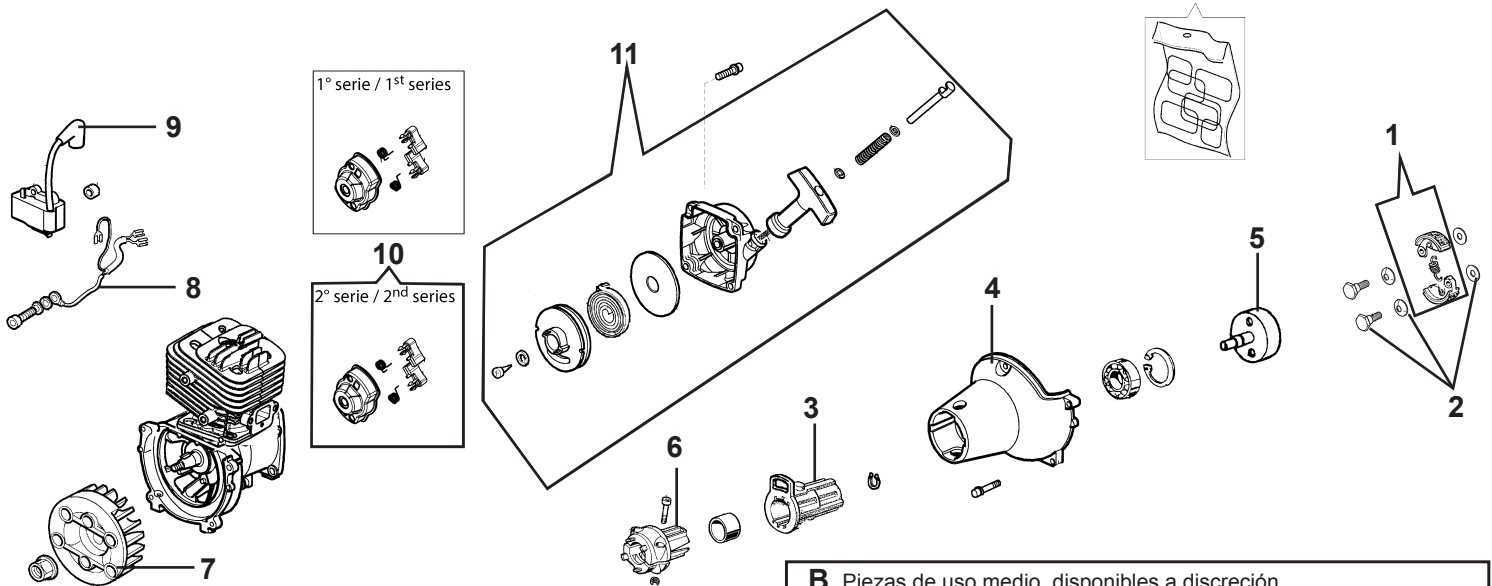

ARRANQUE Y EMBRAGUE

A Piezas de desgaste y consumibles siempre disponibles.

No. Parte	Código	Descripción	Cantidad
1	R3001936195	EMBRAGUE	1
2	R3001937092	JUEGO TORNILLO + MUELLE	1
3	R3001936010	BUJE	1

B Piezas de uso medio, disponibles a discreción.

No. Parte	Código	Descripción	Cantidad
4	R3001937091	CARTER	1
5	R3001935026	CAMPANA	1
6	R3001937090	TORNILLO	1
7	R3001935123	VOLANTE	1
8	R3001937089	CABLE	1
9	R3001935011	ARRANCADOR	1
10	R3001936273	CONDUCTOR	1
11	R3001935174	ARRANQUE COMPLETO	1