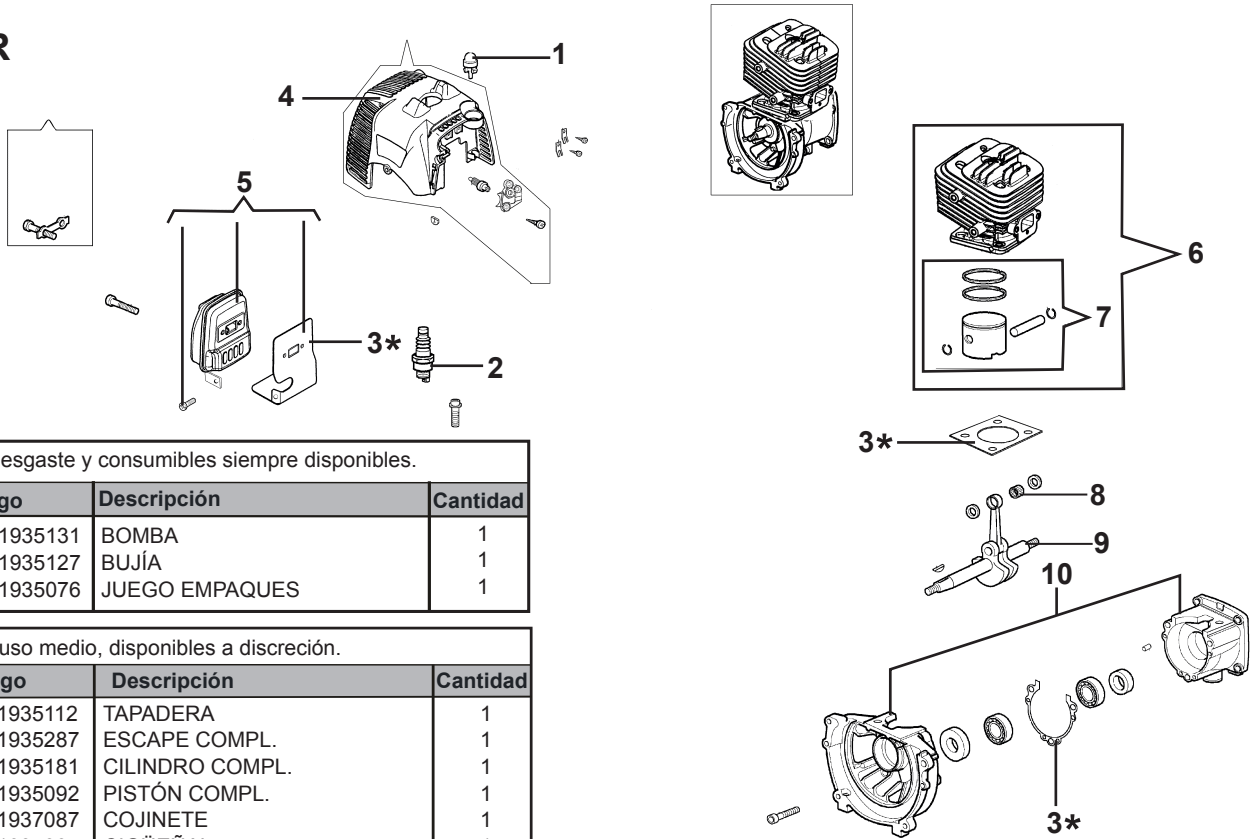

MANUAL DE REFACCIONES

**CORTACETOS
BC 240 H**

MODELO

937002

MOTOR

A Piezas de desgaste y consumibles siempre disponibles.

No. Parte	Código	Descripción	Cantidad
1	R3001935131	BOMBA	1
2	R3001935127	BUJÍA	1
3*	R3001935076	JUEGO EMPAQUES	1

B Piezas de uso medio, disponibles a discreción.

No. Parte	Código	Descripción	Cantidad
4	R3001935112	TAPADERA	1
5	R3001935287	ESCAPE COMPL.	1
6	R3001935181	CILINDRO COMPL.	1
7	R3001935092	PISTÓN COMPL.	1
8	R3001937087	COJINETE	1
9	R3001937007	CIGÜEÑAL	1
10	R3001937088	SEMICARTER KIT + TORNILLOS	1

ARRANQUE Y EMBRAGUE

A Piezas de desgaste y consumibles siempre disponibles.

No. Parte	Código	Descripción	Cantidad
1	R3001936195	EMBRAGUE	1
2	R3001937092	JUEGO TORNILLO + MUELLE	1
3	R3001936010	BUJE	1

B Piezas de uso medio, disponibles a discreción.

No. Parte	Código	Descripción	Cantidad
4	R3001937091	CARTER	1
5	R3001935026	CAMPANA	1
6	R3001937090	TORNILLO	1
7	R3001935123	VOLANTE	1
8	R3001937089	CABLE	1
9	R3001935011	ARRANCADOR	1
10	R3001936273	CONDUCTOR	1
11	R3001935174	ARRANQUE COMPLETO	1