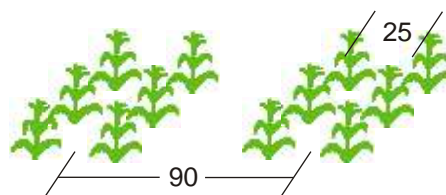

Sembradora Neumática KUHN, adaptada a las condiciones mexicanas.

- Sembradora de **precisión neumática** diseñada para siembras de doble hilera, con distancias de 23 a 25 cm; entre hileras y de 60 a 100 cm; entre surcos.
- Densidades de 100,000 a 150,000 plantas por hectárea.

623.417
4 LINEAS

623.439 + 2 X 623.400
8 LINEAS

EJEMPLOS DE SIEMBRA

CARACTERÍSTICAS TÉCNICAS DE LA SEMBRADORA NEUMÁTICA KUHN

ESPECIFICACIONES		
	Equipo de 8 líneas	Equipo de 4 líneas
Número de artículo	623.439 + 2 X 623.400	623.417
No. de líneas	8	4
Separación entre surcos	45-100	45-100
Separación entre líneas	23-25	23-25
Capacidad de semilla	25 Lts.	25 Lts.
Enganche	3 puntos	3 puntos
Marcadores hidráulicos	Opcional	Opcional
Marcadores mecánicos	Opcional	Opcional