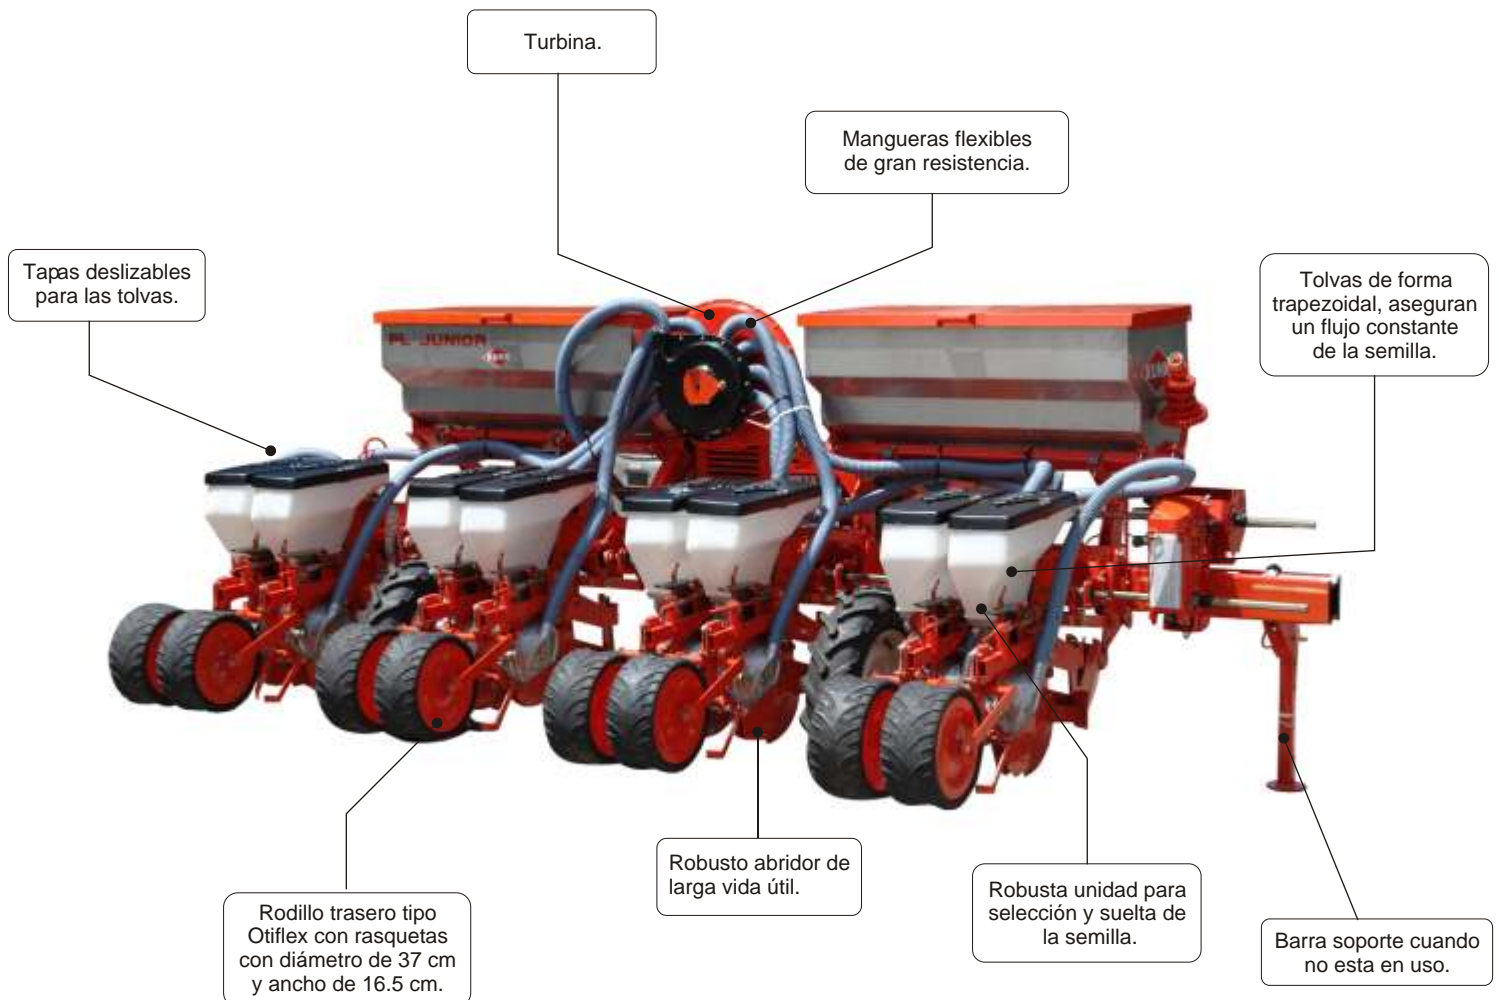

CARACTERÍSTICAS TÉCNICAS DE LA SEMBRADORA NEUMÁTICA KUHN

ESPECIFICACIONES		
	Equipo de 8 líneas	Equipo de 4 líneas
Número de artículo	623.439 + 2 X 623.400	623.417
No. de líneas	8	4
Separación entre surcos	45-100	45-100
Separación entre líneas	23-25	23-25
Capacidad de semilla	25 Lts.	25 Lts.
Enganche	3 puntos	3 puntos
Marcadores hidráulicos	Opcional	Opcional
Marcadores mecánicos	Opcional	Opcional

Debido al interés en el progreso tecnológico, nos reservamos el derecho de hacer cambios o modificaciones técnicas sin previo aviso.

WIDEMEX, S.A. DE C.V.

✉ Apartado Postal 41
47400 Lagos de Moreno,
Jalisco
México

Fax 474-7420856
" 474-7424185
☎ 474-7420300
" 474-7420400

ventas@swissmex.com.mx

Ubicación: Calle 14 de Agosto #178 Barrio Bajo del Pueblo de Moya
Visite nuestra pagina Web www.swissmex.com.mx