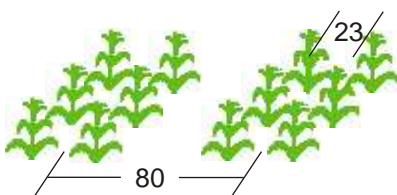

Sembradora Neumática KUHN, adaptada a las condiciones mexicanas.

- Sembradora de **precisión neumática** diseñada para siembras de doble hilera, con distancias de 23 a 25 cm; entre hileras y de 60 a 100 cm; entre surcos.
- Densidades de 100,000 a 150,000 plantas por hectárea.

623.417
4 LINEAS

623.439 + 2 X 623.400
8 LINEAS

EJEMPLOS DE SIEMBRA

CARACTERÍSTICAS TÉCNICAS DE LA SEMBRADORA NEUMÁTICA KUHN

ESPECIFICACIONES		
	Equipo de 8 líneas	Equipo de 4 líneas
Número de artículo	623.439 + 2 X 623.400	623.417
No. de líneas	8	4
Separación entre surcos	45-100	45-100
Separación entre líneas	23-25	23-25
Capacidad de semilla	25 Lts.	25 Lts.
Enganche	3 puntos	3 puntos
Marcadores hidráulicos	Opcional	Opcional
Marcadores mecánicos	Opcional	Opcional