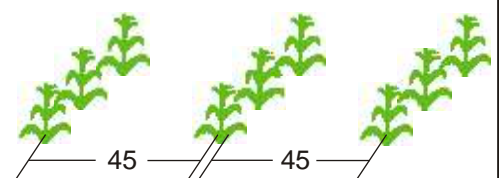

Sembradora Neumática KUHN, adaptada a las condiciones mexicanas.

- Sembradora de **precisión neumática** diseñada para siembras de doble hilera, con distancias de 23 a 25 cm; entre hileras y de 60 a 100 cm; entre surcos.
- Densidades de 100,000 a 150,000 plantas por hectárea.

623.417
4 LINEAS

623.439 + 2 X 623.400
8 LINEAS

EJEMPLOS DE SIEMBRA

CARACTERÍSTICAS TÉCNICAS DE LA SEMBRADORA NEUMÁTICA KUHN

ESPECIFICACIONES		
	Equipo de 8 líneas	Equipo de 4 líneas
Número de artículo	623.439 + 2 X 623.400	623.417
No. de líneas	8	4
Separación entre surcos	45-100	45-100
Separación entre líneas	23-25	23-25
Capacidad de semilla	25 Lts.	25 Lts.
Enganche	3 puntos	3 puntos
Marcadores hidráulicos	Opcional	Opcional
Marcadores mecánicos	Opcional	Opcional