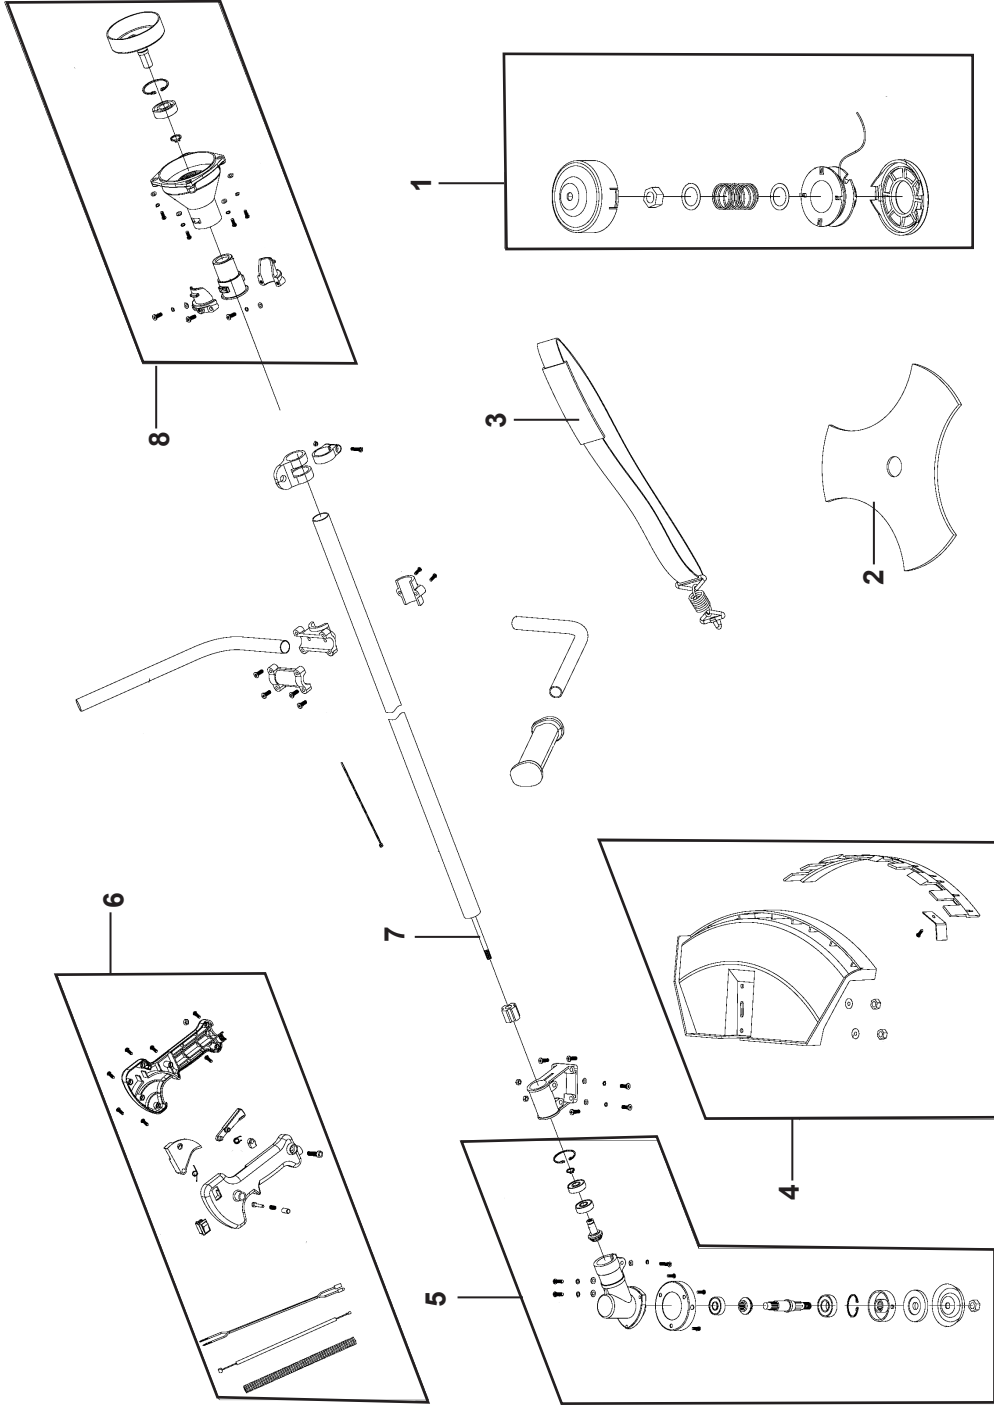

MANUAL DE REFACCIONES

DESBROZADORA

GBC435

POWERMATIC®

MODELO

936307

A Piezas de desgaste y consumibles siempre disponibles.

No. Parte	Código	Descripción
1	R3012936085	FILTRO
2	R3012936068	FILTRO
3	R3012936007	EMPAQUE
4	R3012936086	EMPAQUE
5	R3012936084	EMPAQUE
6	R3012936067	ANILLO P/ PISTÓN
7	R3012936106	EMPAQUE
8	R3012936138	UÑA
9	R3012936029	RESORTE
10	R3012936072	BALATA
11	R3012936178	TORNILLO
12	R3012936066	FILTRO
13	R3012936075	TAPÓN
14	R3012936082	BUJÍA

B Piezas de uso medio, disponibles a discreción.

No. Parte	Código	Descripción
15	R3012936123	CONEXIÓN
16	R3012936127	PROTECCIÓN
17	R3012936093	BASE
18	R3012936081	CARBURADOR
19	R3012936012	ADMISIÓN
20	R3012936122	CAMISA
21	R3012936089	PISTÓN
22	R3012936177	PERNO
23	R3012936181	ARRASTRADOR
24	R3012936180	CAJA
25	R3012936119	EMPAQUE
26	R3012936009	CIGUEÑAL
27	R3012936179	CAJA
28	R3012936121	BOBINA
29	R3012936017	VENTILADOR
30	R3012936117	ARNÉS
31	R3012936182	TANQUE
32	R3012936005	ESCAPE
33	R3012936107	EMPAQUE
34	R3012936183	ENCHUFE
35	R3012936071	ARRANCADOR

A Piezas de desgaste y consumibles siempre disponibles.

No. Parte	Código	Descripción
1	R3012936069	NYLON
2	R3012936116	NAVAJA
3	R3012936185	FILTRO

NOTA: Debido al interés en el progreso tecnológico, nos reservamos el derecho de hacer cambios o modificaciones técnicas sin previo aviso.

B Piezas de uso medio, disponibles a discreción.

No. Parte	Código	Descripción
4	R3012936006	PROTECTOR
5	R3012936079	TRANSMISIÓN
6	R3012936104	MANGO
7	R3012936073	FLECHA
8	R3012936115	CAMPANA