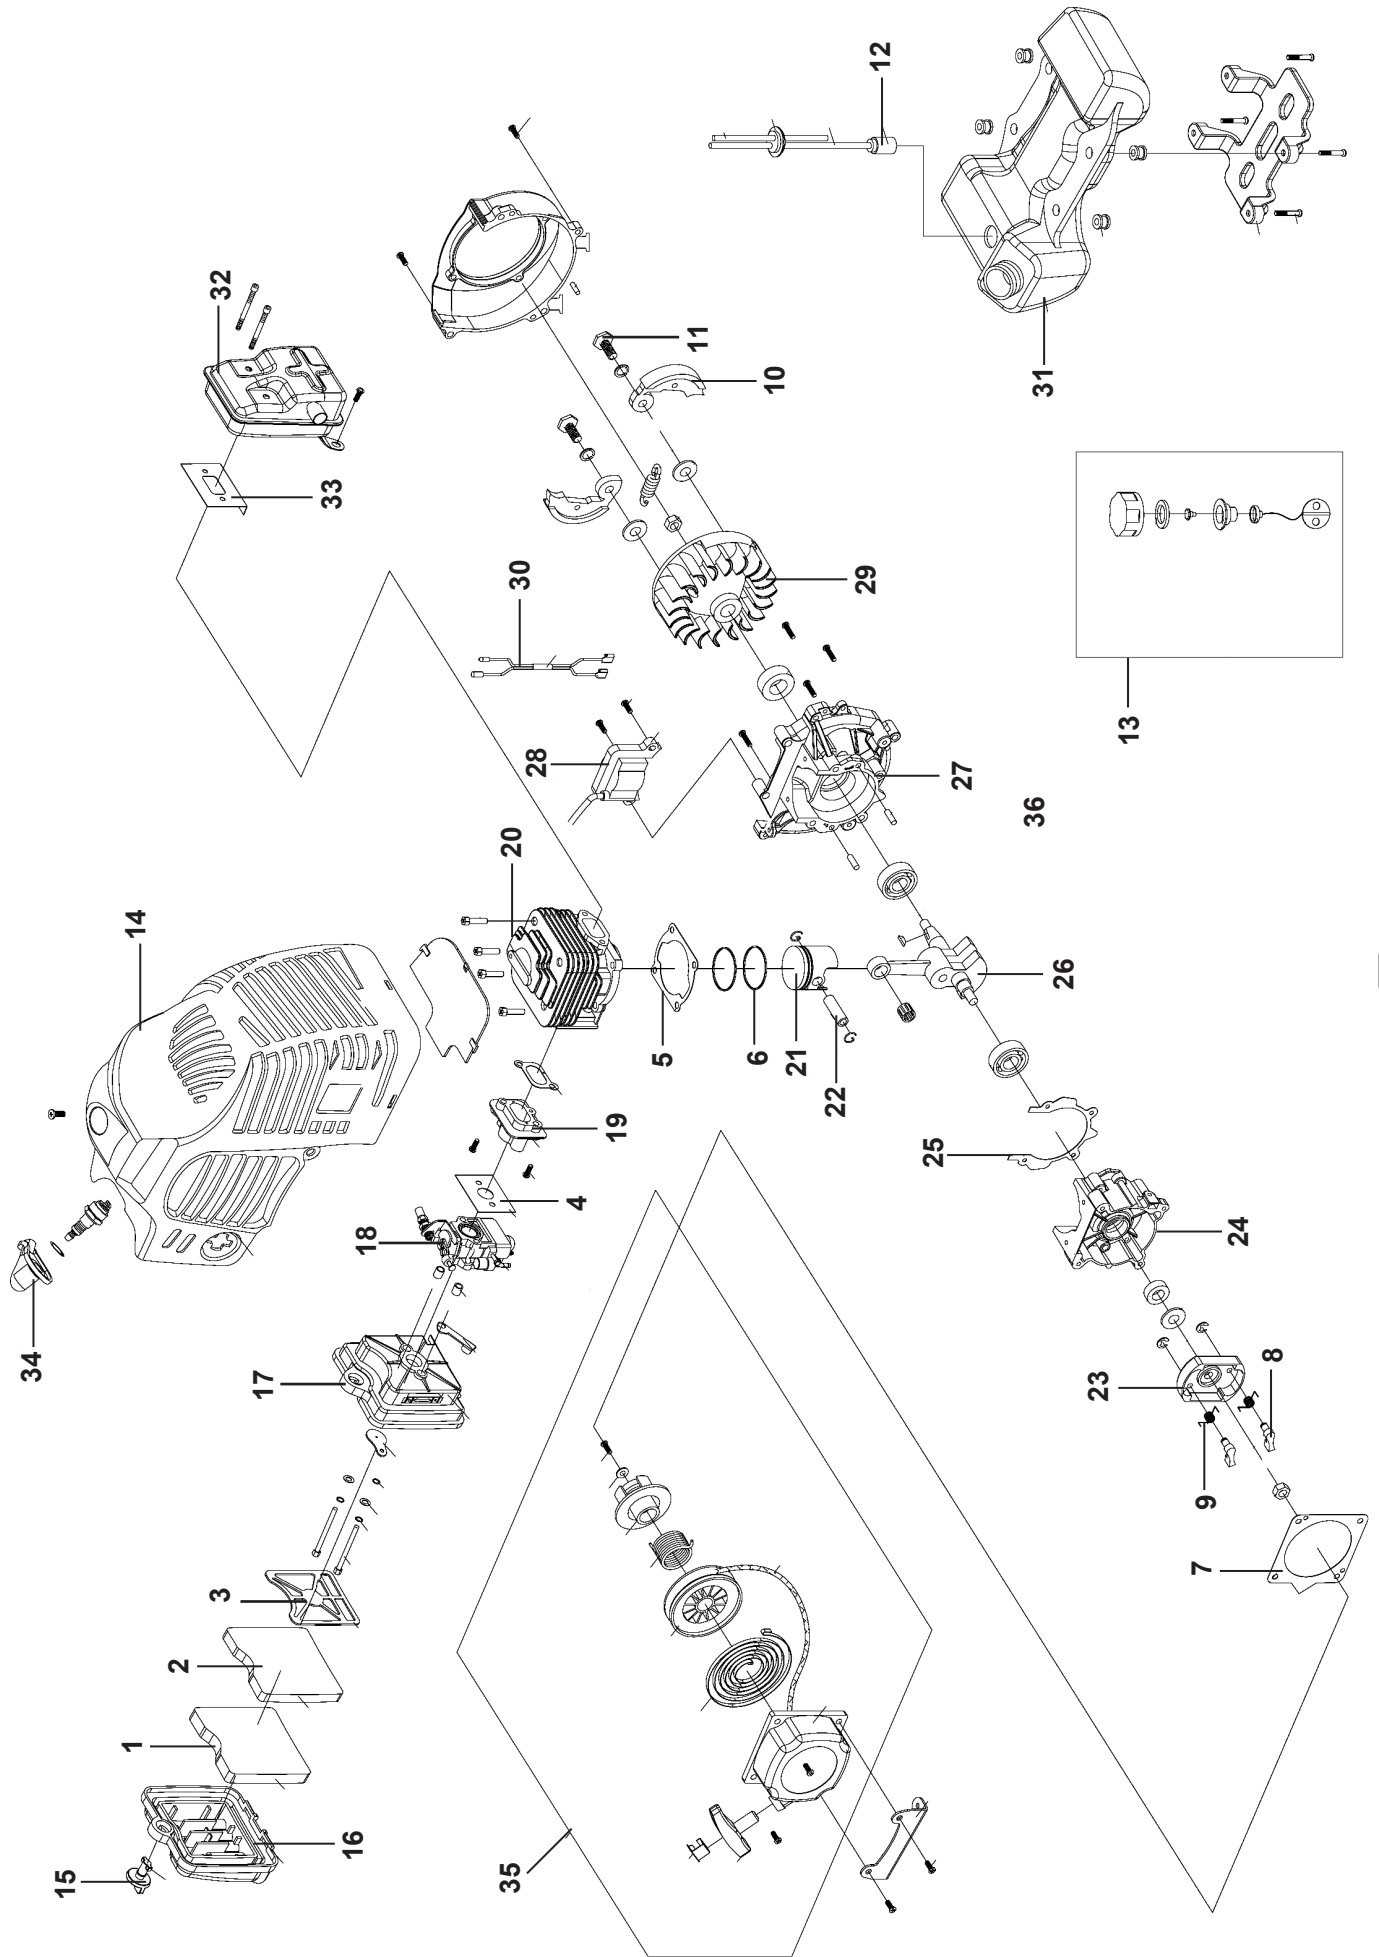

MANUAL DE REFACCIONES

DESBROZADORA

GBC435

POWERMATIC®

MODELO

936307

A Piezas de desgaste y consumibles siempre disponibles.

No. Parte	Código	Descripción
1	R3012936085	FILTRO
2	R3012936068	FILTRO
3	R3012936007	EMPAQUE
4	R3012936086	EMPAQUE
5	R3012936084	EMPAQUE
6	R3012936067	ANILLO P/ PISTÓN
7	R3012936106	EMPAQUE
8	R3012936138	UÑA
9	R3012936029	RESORTE
10	R3012936072	BALATA
11	R3012936178	TORNILLO
12	R3012936066	FILTRO
13	R3012936075	TAPÓN
14	R3012936082	BUJÍA

B Piezas de uso medio, disponibles a discreción.

No. Parte	Código	Descripción
15	R3012936123	CONEXIÓN
16	R3012936127	PROTECCIÓN
17	R3012936093	BASE
18	R3012936081	CARBURADOR
19	R3012936012	ADMISIÓN
20	R3012936122	CAMISA
21	R3012936089	PISTÓN
22	R3012936177	PERNO
23	R3012936181	ARRASTRADOR
24	R3012936180	CAJA
25	R3012936119	EMPAQUE
26	R3012936009	CIGUEÑAL
27	R3012936179	CAJA
28	R3012936121	BOBINA
29	R3012936017	VENTILADOR
30	R3012936117	ARNÉS
31	R3012936182	TANQUE
32	R3012936005	ESCAPE
33	R3012936107	EMPAQUE
34	R3012936183	ENCHUFE
35	R3012936071	ARRANCADOR

A Piezas de desgaste y consumibles siempre disponibles.

No. Parte	Código	Descripción
1	R3012936069	NYLON
2	R3012936116	NAVAJA
3	R3012936185	FILTRO

NOTA: Debido al interés en el progreso tecnológico, nos reservamos el derecho de hacer cambios o modificaciones técnicas sin previo aviso.

B Piezas de uso medio, disponibles a discreción.

No. Parte	Código	Descripción
4	R3012936006	PROTECTOR
5	R3012936079	TRANSMISIÓN
6	R3012936104	MANGO
7	R3012936073	FLECHA
8	R3012936115	CAMPANA