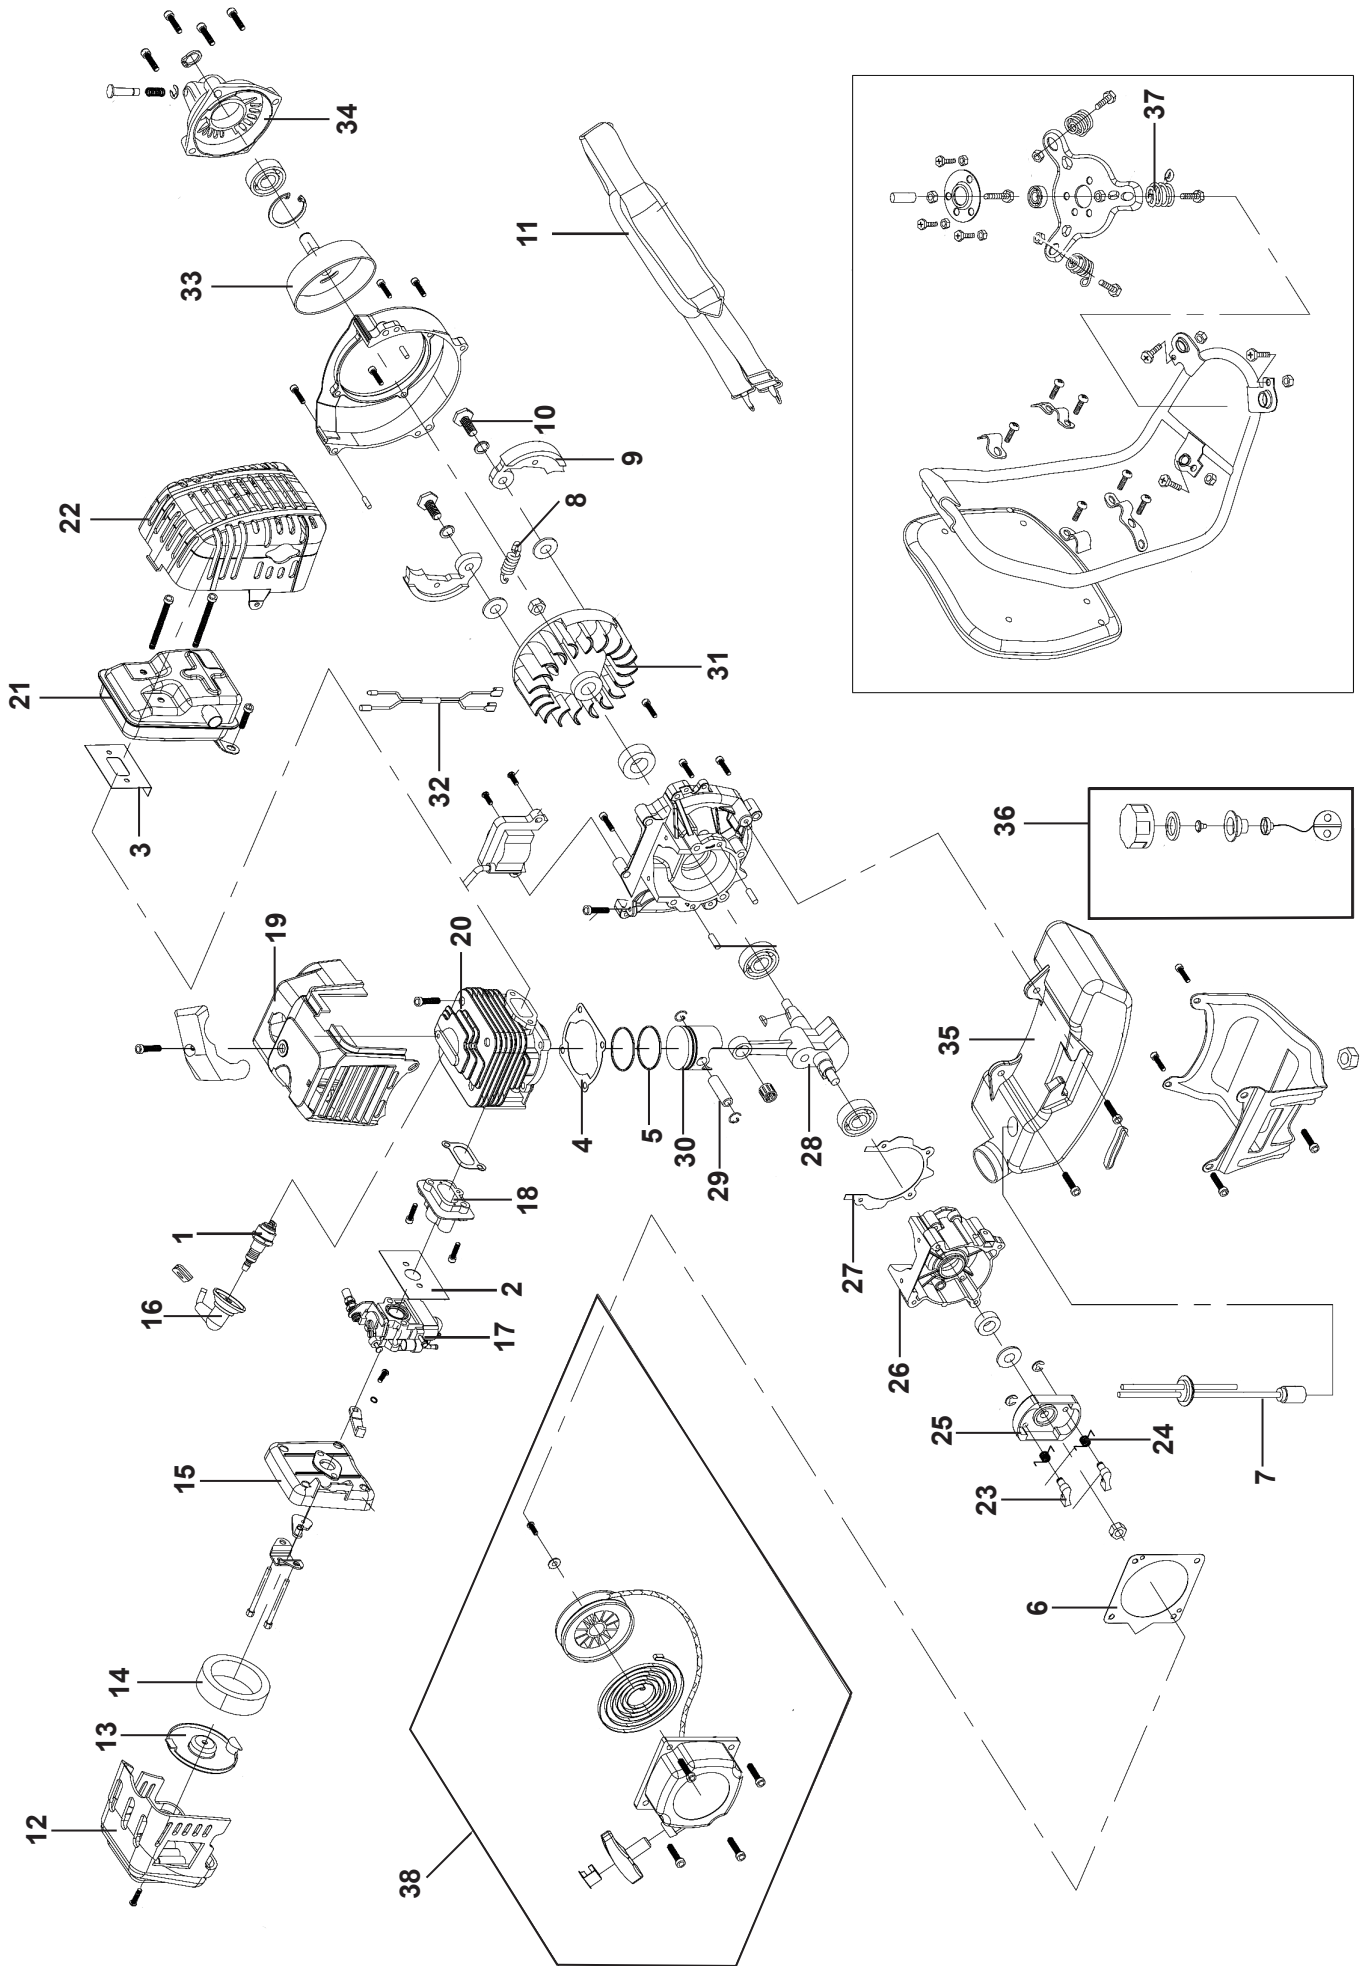

MANUAL DE REFACCIONES

DESBROZADORA DE MOCHILA

GBF431

POWERMATIC®

MODELO

936301

A Piezas de desgaste y consumibles siempre disponibles.			
No. Parte	Código	Descripción	Cantidad
1	R3012936044	BUJÍA	1
2	R3012936145	EMPAQUE	1
3	R3012936147	EMPAQUE	1
4	R3012936156	EMPAQUE	1
5	R3012936157	ANILLO	2
6	R3012936166	EMPAQUE	1
7	R3012936167	FILTRO	1
8	R3012936062	RESORTE	1
9	R3012936043	BALATA	2
10	R3012936151	EJE	2
11	R3012936152	BANDA	1

B Piezas de uso medio, disponibles a discreción.			
No. Parte	Código	Descripción	Cantidad
12	R3012936141	PROTECCIÓN	1
13	R3012936142	PLACA	1
14	R3012936056	FILTRO	1
15	R3012936143	SOPORTE	1
16	R3012936144	ENCHUFE	1
17	R3012936019	CARBURADOR	1
18	R3012936063	SEPARADOR	1
19	R3012936146	PROTECCIÓN	1
20	R3012936155	CILINDRO	1
21	R3012936054	ESCAPE	1
22	R3012936148	PROTECCIÓN	1
23	R3012936165	CONEXIÓN	1
24	R3012936164	RESORTE	2
25	R3012936163	ARRASTRADOR	1
26	R3012936162	CUERPO	1
27	R3012936161	EMPAQUE	1
28	R3012936160	CIGÜEÑAL	1
29	R3012936159	PERNO	1
30	R3012936158	PISTÓN	1
31	R3012936153	VOLANTE	1
32	R3012936154	CABLE	1
33	R3012936150	TAMBOR	1
34	R3012936149	EMBRAGUE	1
35	R3012936168	TANQUE	1
36	R3012936169	TAPADERA	1
37	R3012936170	RESORTE	3
38	R3012936013	ARRANCADOR	1

A Piezas de desgaste y consumibles siempre disponibles.

No. Parte	Código	Descripción	Cantidad
1	R3012936114	CABEZAL	1
2	R3012936028	NAVAJA	1
3	R3012936171	EJE	1
4	R3012936173	TORNILLO	1

NOTA: Debido al interés en el progreso tecnológico, nos reservamos el derecho de hacer cambios o modificaciones técnicas sin previo aviso.

B Piezas de uso medio, disponibles a discreción.

No. Parte	Código	Descripción
5	R3012936064	TRANSMISION
6	R3012936172	TUBO
7	R3012936176	CONEXIÓN
8	R3012936175	EJE
9	R3012936034	CABLE
10	R3012936059	PROTECCIÓN
11	R3012936174	BANDA
12	R3012936027	MANERAL