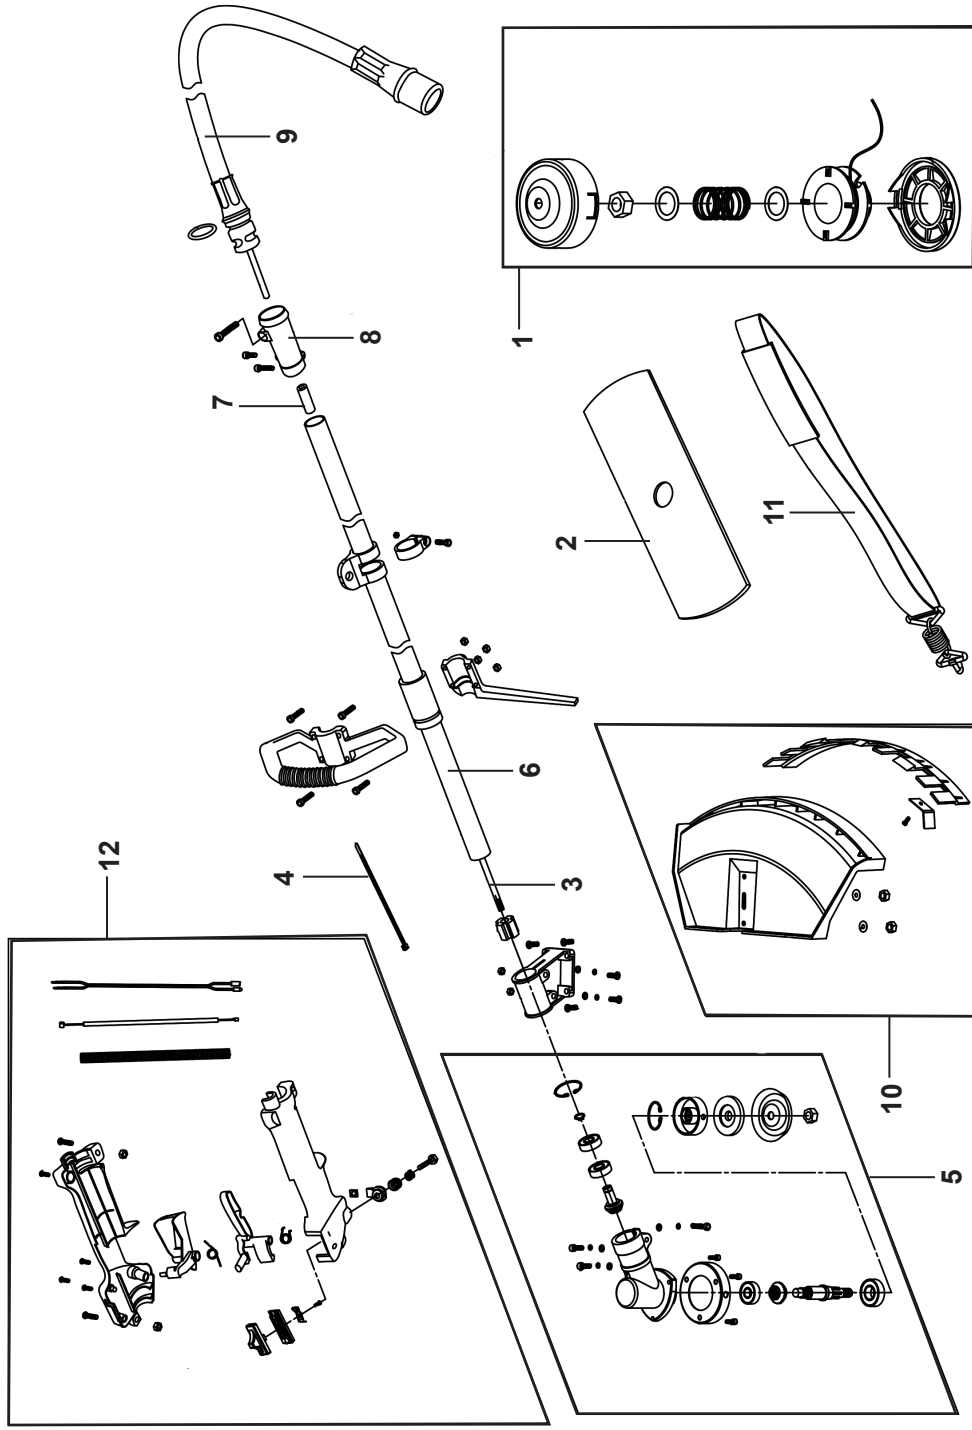

MANUAL DE REFACCIONES

DESBROZADORA DE MOCHILA

GBF431

POWERMATIC®

MODELO

936301

A Piezas de desgaste y consumibles siempre disponibles.			
No. Parte	Código	Descripción	Cantidad
1	R3012936044	BUJÍA	1
2	R3012936145	EMPAQUE	1
3	R3012936147	EMPAQUE	1
4	R3012936156	EMPAQUE	1
5	R3012936157	ANILLO	2
6	R3012936166	EMPAQUE	1
7	R3012936167	FILTRO	1
8	R3012936062	RESORTE	1
9	R3012936043	BALATA	2
10	R3012936151	EJE	2
11	R3012936152	BANDA	1

B Piezas de uso medio, disponibles a discreción.			
No. Parte	Código	Descripción	Cantidad
12	R3012936141	PROTECCIÓN	1
13	R3012936142	PLACA	1
14	R3012936056	FILTRO	1
15	R3012936143	SOPORTE	1
16	R3012936144	ENCHUFE	1
17	R3012936019	CARBURADOR	1
18	R3012936063	SEPARADOR	1
19	R3012936146	PROTECCIÓN	1
20	R3012936155	CILINDRO	1
21	R3012936054	ESCAPE	1
22	R3012936148	PROTECCIÓN	1
23	R3012936165	CONEXIÓN	1
24	R3012936164	RESORTE	2
25	R3012936163	ARRASTRADOR	1
26	R3012936162	CUERPO	1
27	R3012936161	EMPAQUE	1
28	R3012936160	CIGÜEÑAL	1
29	R3012936159	PERNO	1
30	R3012936158	PISTÓN	1
31	R3012936153	VOLANTE	1
32	R3012936154	CABLE	1
33	R3012936150	TAMBOR	1
34	R3012936149	EMBRAGUE	1
35	R3012936168	TANQUE	1
36	R3012936169	TAPADERA	1
37	R3012936170	RESORTE	3
38	R3012936013	ARRANCADOR	1

A Piezas de desgaste y consumibles siempre disponibles.

No. Parte	Código	Descripción	Cantidad
1	R3012936114	CABEZAL	1
2	R3012936028	NAVAJA	1
3	R3012936171	EJE	1
4	R3012936173	TORNILLO	1

NOTA: Debido al interés en el progreso tecnológico, nos reservamos el derecho de hacer cambios o modificaciones técnicas sin previo aviso.

B Piezas de uso medio, disponibles a discreción.

No. Parte	Código	Descripción
5	R3012936064	TRANSMISION
6	R3012936172	TUBO
7	R3012936176	CONEXIÓN
8	R3012936175	EJE
9	R3012936034	CABLE
10	R3012936059	PROTECCIÓN
11	R3012936174	BANDA
12	R3012936027	MANERAL