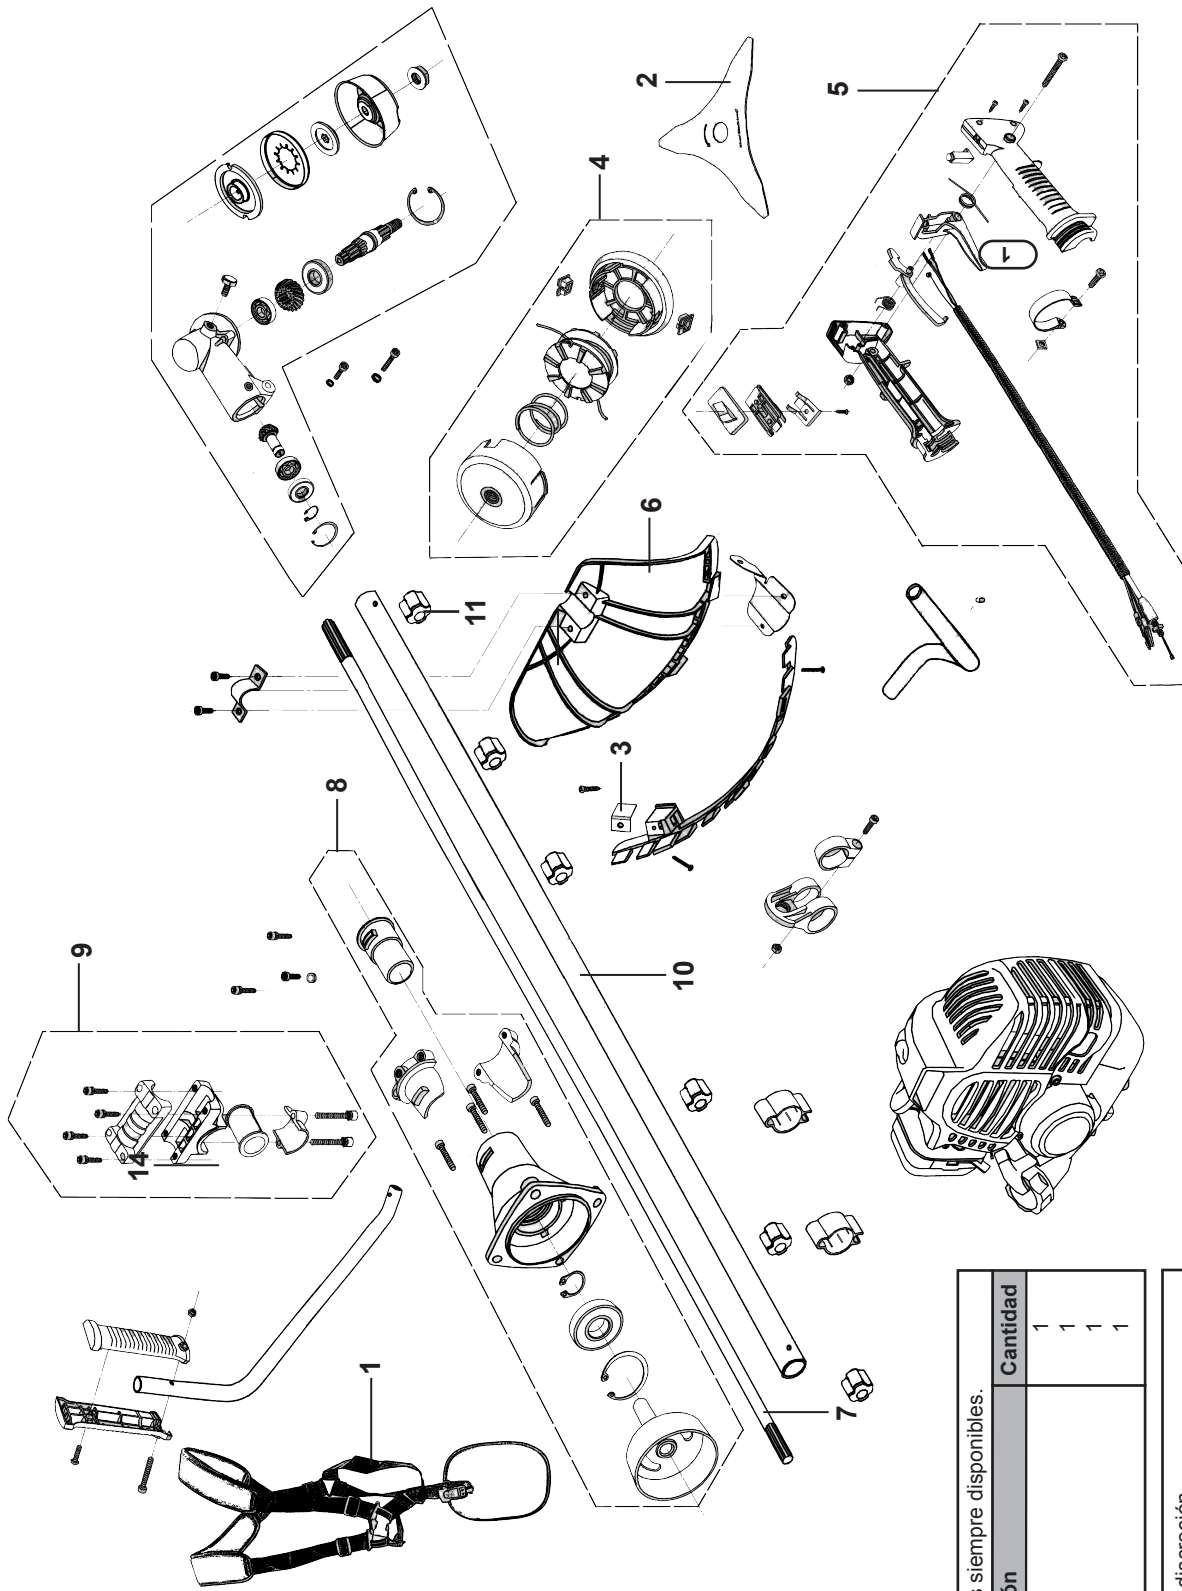

MANUAL DE REFACCIONES

DESBROZADORA

PNBC260A-3S

POWERMATIC®

MODELO

936309

A Piezas de desgaste y consumibles siempre disponibles.

No. Parte	Código	Descripción	Cantidad
1	R3012936257	ARNÉS	1
2	R3012936002	NAVAJA	1
3	R3012936259	NAVAJA	1
4	R3012936020	NYLON	1

B Piezas de uso medio, disponibles a discreción.

No. Parte	Código	Descripción	Cantidad
5	R3012936058	MANGO	1
6	R3012936260	PROTECCIÓN	1
7	R3012936132	FLECHA	1
8	R3012936018	CAMPANA	1
9	R3012936030	SOPORTE	1
10	R3012936258	TUBO	1
11	R3012936131	ENGRANE	6