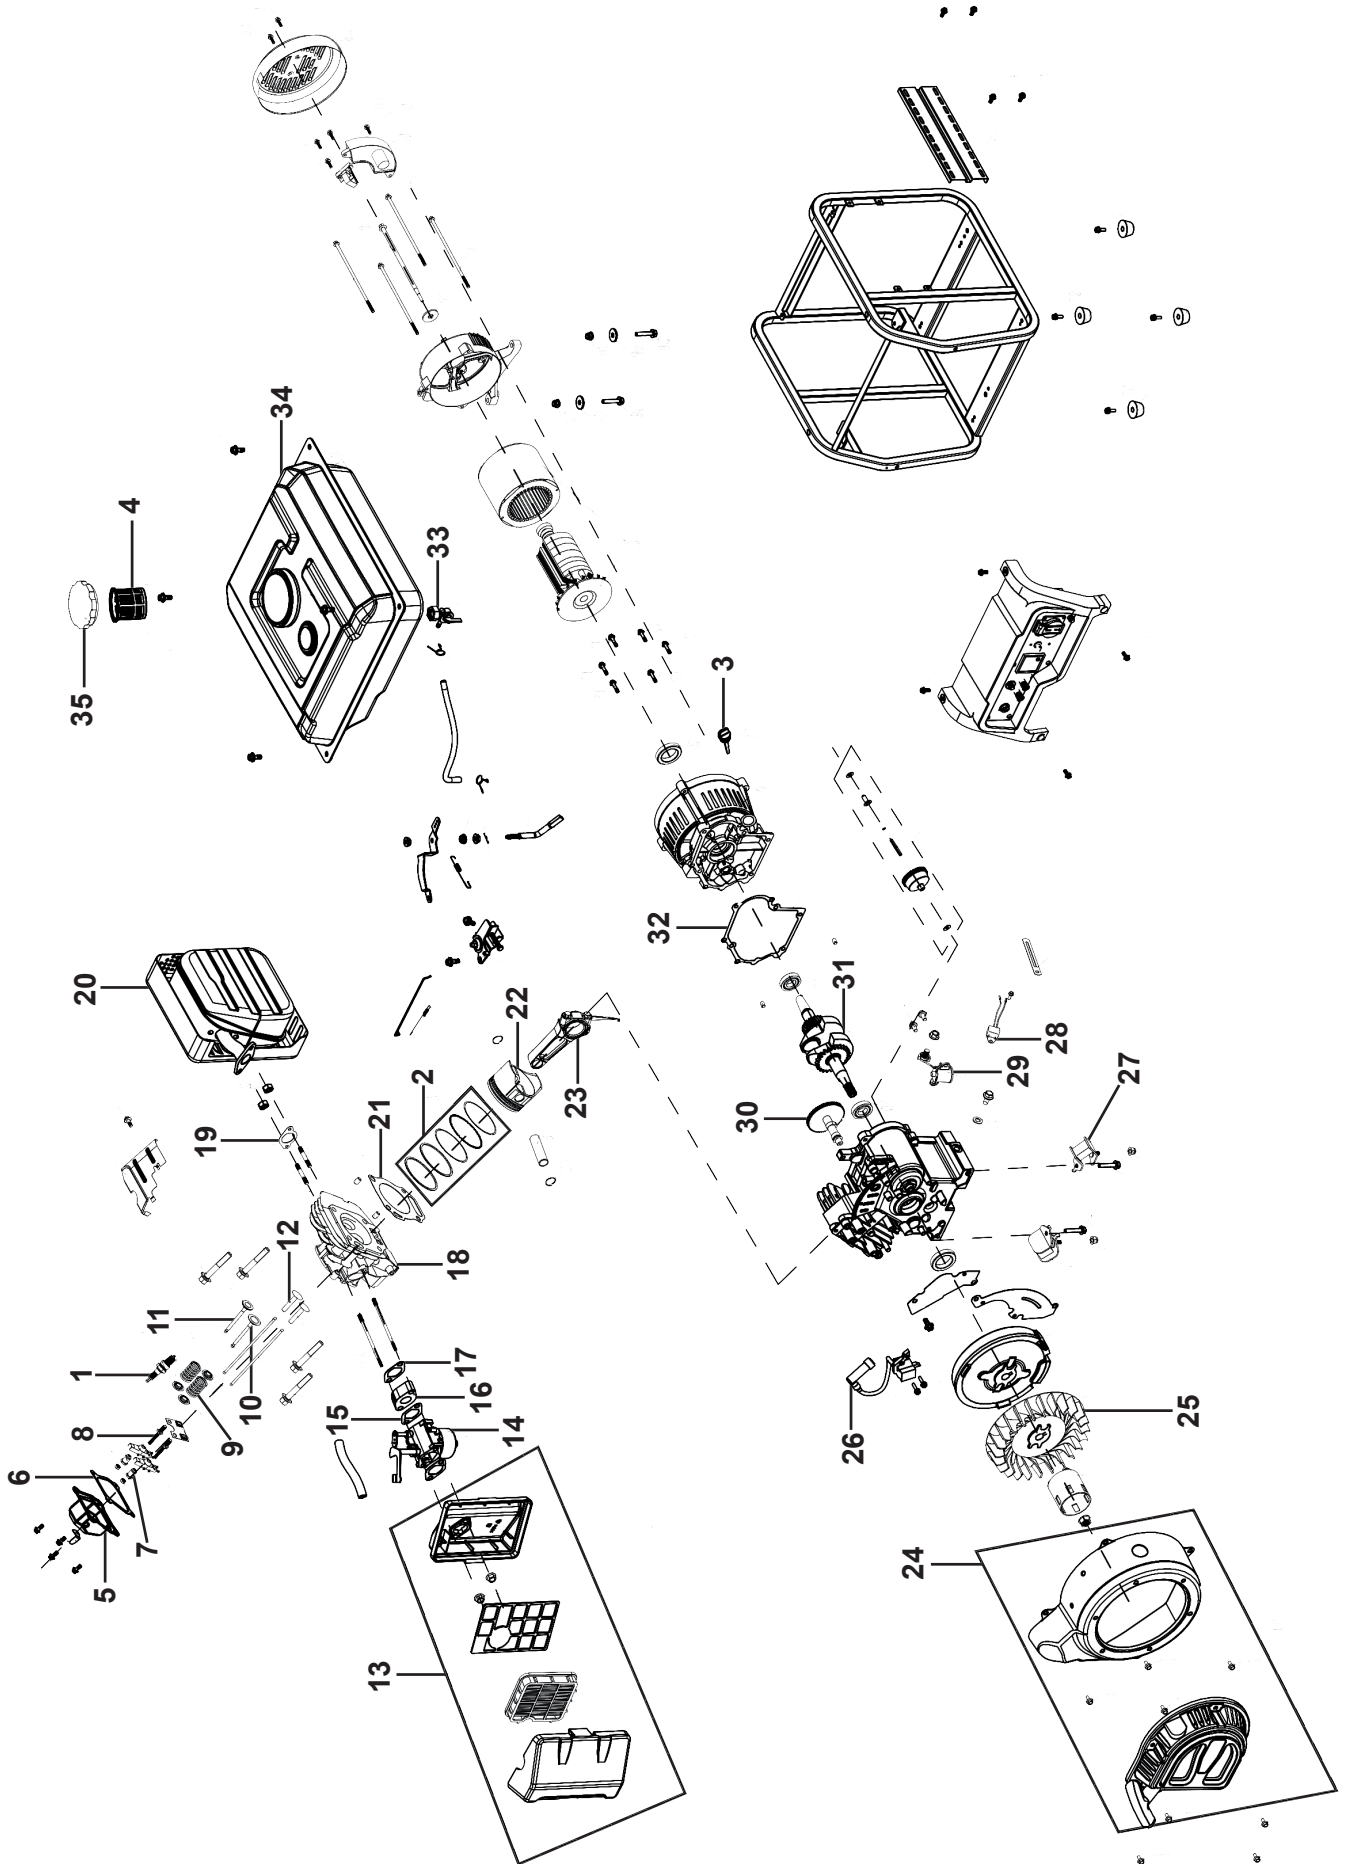

MANUAL DE REFACCIONES

GENERADOR DE ENERGIA

PR1500-C

POWERAC®

MODELO

708025

A Piezas de desgaste y consumibles siempre disponibles.			
No. Parte	Código	Descripción	Cantidad
1	R3012708007	BUJÍA	1
2	R3012708002	ANILLO P/ PISTÓN	1
3	R3012708015	NIVEL	1
4	R3012708052	FILTRO	1

NOTA: Debido al interés en el progreso tecnológico, nos reservamos el derecho de hacer cambios o modificaciones técnicas sin previo aviso.

B Piezas de uso medio, disponibles a discreción.			
No. Parte	Código	Descripción	Cantidad
5	R2012710065	PROTECCIÓN	1
6	R2012710005	EMPAQUE	1
7	R3012708023	TUERCA	2
8	R3012708046	TAPADERA	2
9	R3012708018	RESORTE	2
10	R3012708025	VÁLVULA ESCAPE	1
11	R3012708024	VÁLVULA ADMISION	1
12	R3012708047	EXTENSIÓN	2
13	R3012708013	FILTRO	1
14	R3012708030	CARBURADOR	1
15	R3012708010	EMPAQUE	2
16	R3012708001	ADMISION	1
17	R3012708010	EMPAQUE	1
18	R3012708049	CILINDRO	1
19	R3012708011	EMPAQUE	1
20	R3012708050	ESCAPE	1
21	R3012708009	EMPAQUE	1
22	R3012708016	PISTÓN	1
23	R3012708005	BIELA	1
24	R3012708026	ARRANCADOR	1
25	R3012708055	VOLANTE	1
26	R3012708006	BOBINA	1
27	R3012708054	SOPORTE	2
28	R3012708056	SENSOR	1
29	R3012708021	SENSOR	1
30	R3012708003	ÁRBOL	1
31	R3012708008	CIGÜEÑAL	1
32	R3012708012	EMPAQUE	1
33	R3012708029	LLAVE	1
34	R3012708053	TANQUE	1
35	R3012708051	TAPÓN	1