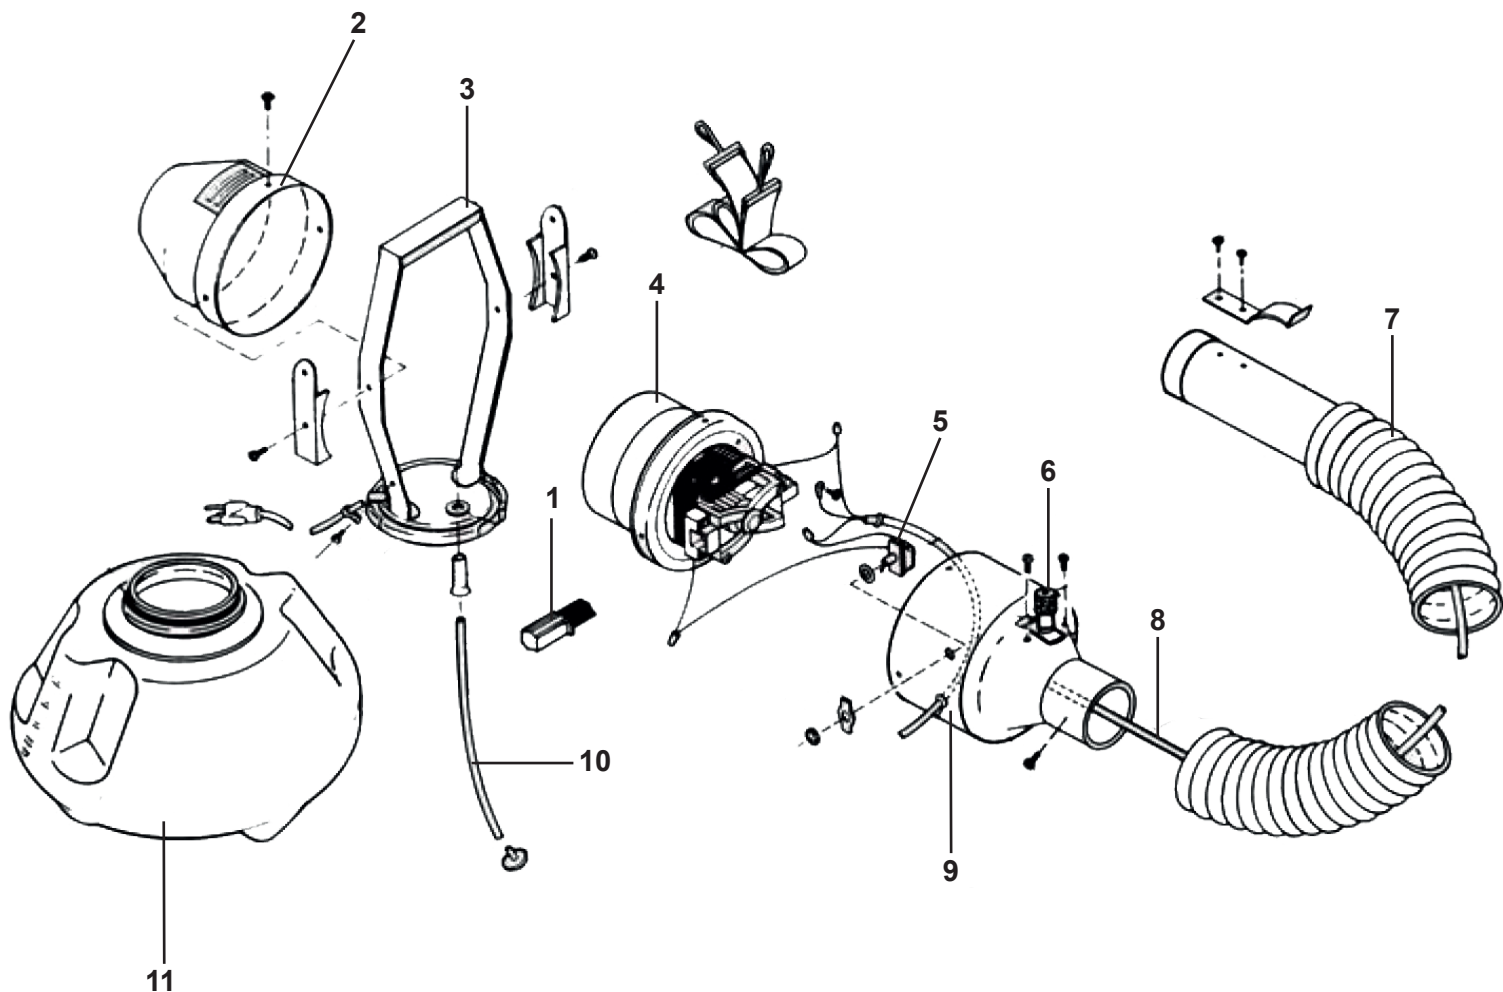

MANUAL DE REFACCIONES

**NEBULIZADOR
ELÉCTRICO 1035 B**

PRO ULV

MODELO

716300

A Piezas de desgaste y consumibles siempre disponibles.

No. Parte	Código	Descripción	Cantidad
1	R1015716018	CEPILLO	1

NOTA:

Debido al interés en el progreso tecnológico, nos reservamos el derecho de hacer cambios o modificaciones técnicas sin previo aviso.

B Piezas de uso medio, disponibles a discreción.

No. Parte	Código	Descripción	Cantidad
2	R1015716016	CAJA	1
3	R1015716015	ASA	1
4	R1015716013	MOTOR	1
5	R1015716010	INTERRUPTOR	1
6	R1015716012	VALVULA	1
7	R1015716008	MANGUERA	1
8	R1015716004	MANGUERA	1
9	R1015716006	TUBO	1
10	R1015716005	MANGUERA	1
11	R1015716002	AROSSELLO	1