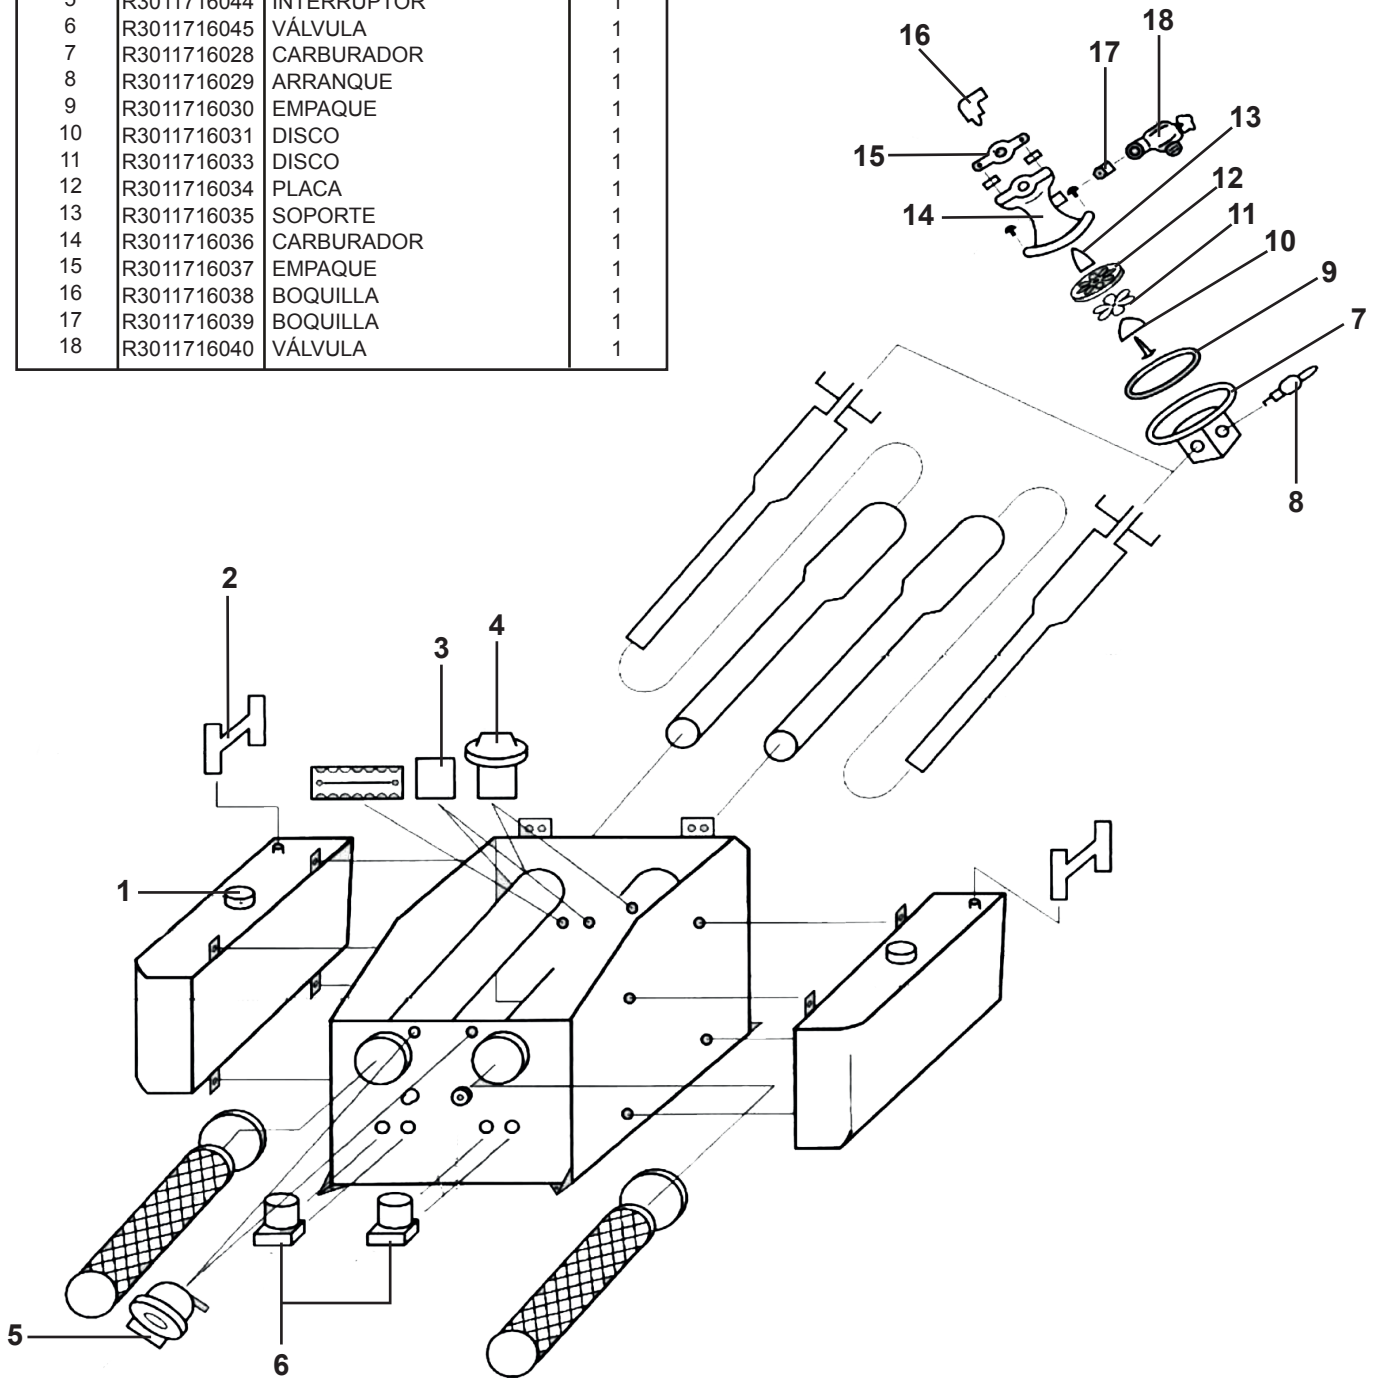

SWISSMEX®

MANUAL DE REFACCIONES

TERMONEBULIZADOR SSF-400

MODELO

716001

B Piezas de uso medio, disponibles a discreción.

No. Parte	Código	Descripción	Cantidad
1	R3011716032	TAPADERA	1
2	R3011716041	VÁLVULA CHECK	1
3	R3011716042	ARRANQUE	1
4	R3011716043	BOMBA	1
5	R3011716044	INTERRUPTOR	1
6	R3011716045	VÁLVULA	1
7	R3011716028	CARBURADOR	1
8	R3011716029	ARRANQUE	1
9	R3011716030	EMPAQUE	1
10	R3011716031	DISCO	1
11	R3011716033	DISCO	1
12	R3011716034	PLACA	1
13	R3011716035	SOPORTE	1
14	R3011716036	CARBURADOR	1
15	R3011716037	EMPAQUE	1
16	R3011716038	BOQUILLA	1
17	R3011716039	BOQUILLA	1
18	R3011716040	VÁLVULA	1