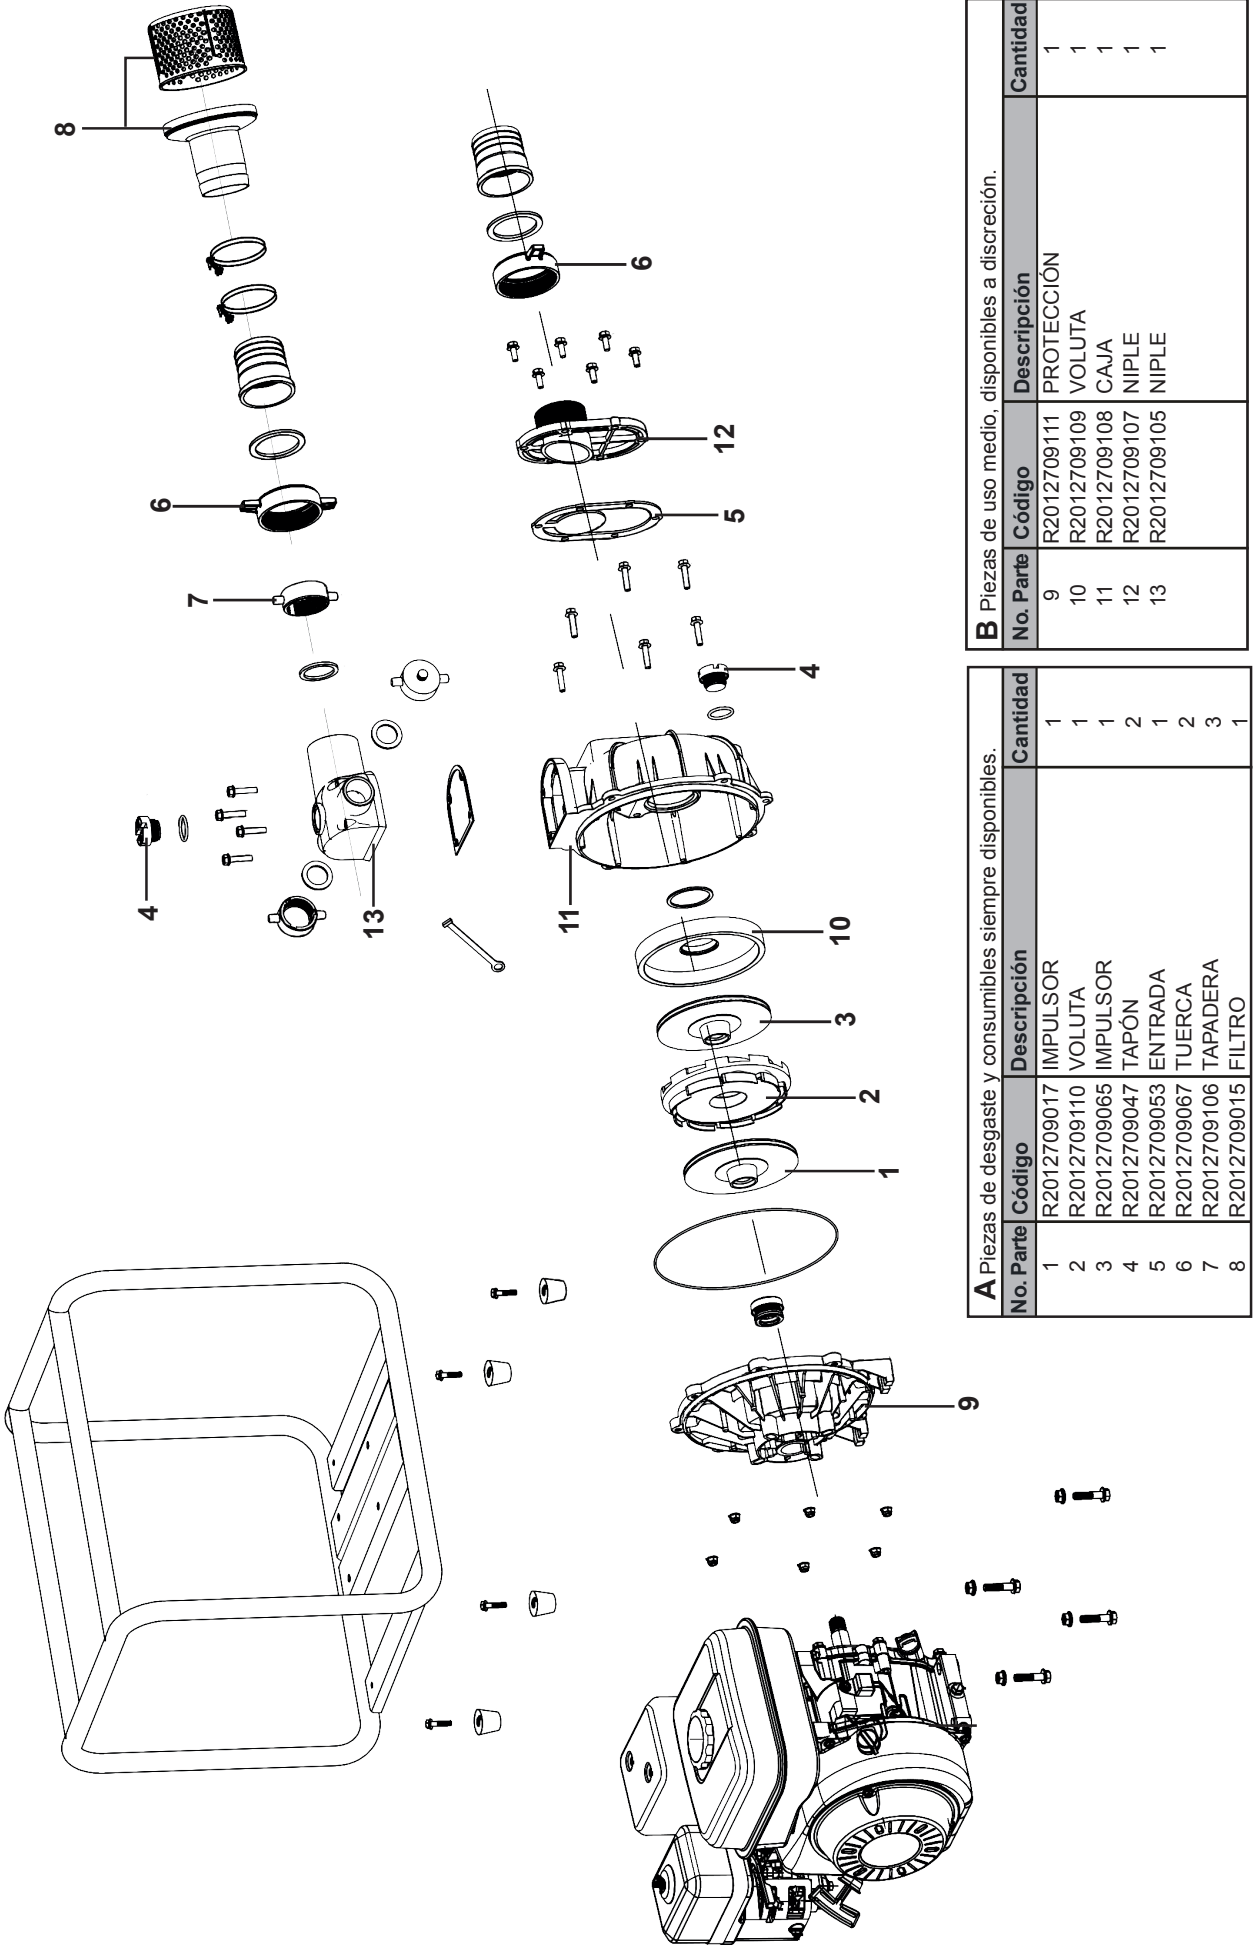

MANUAL DE REFACCIONES

EQUIPO DE RIEGO
(ENTRADA 2"/SALIDA 2")

PRWP20-110C

POWERAC®

MODELO

709245

A Piezas de desgaste y consumibles siempre disponibles.

No. Parte	Código	Descripción	Cantidad
1	R2012709017	IMPULSOR	1
2	R2012709110	VOLUTA	1
3	R2012709065	IMPULSOR	1
4	R2012709047	TAPÓN	2
5	R2012709053	ENTRADA	1
6	R2012709067	TUERCA	2
7	R2012709106	TAPADERA	3
8	R2012709015	FILTRO	1

B Piezas de uso medio, disponibles a discreción.

No. Parte	Código	Descripción	Cantidad
9	R2012709111	PROTECCIÓN	1
10	R2012709109	VOLUTA	1
11	R2012709108	CAJA	1
12	R2012709107	NIPLE	1
13	R2012709105	NIPLE	1