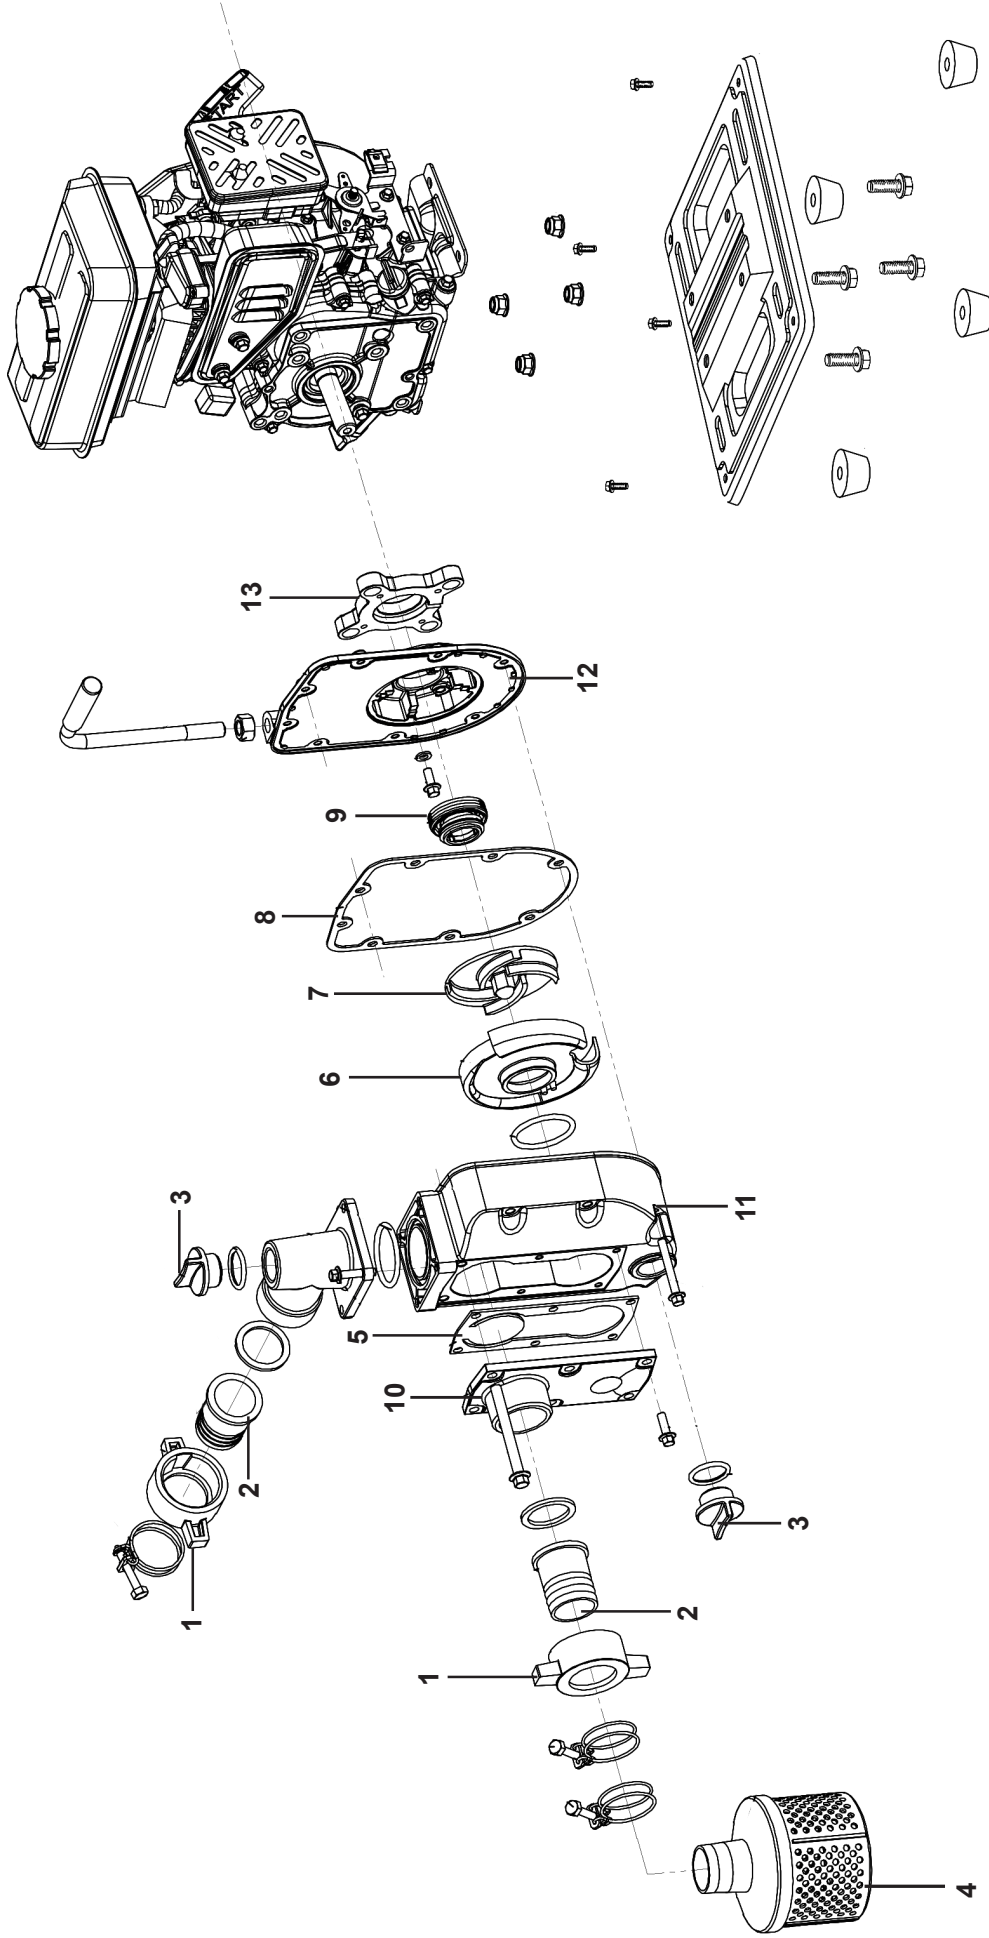

MANUAL DE REFACCIONES

EQUIPO DE RIEGO
(ENTRADA 1.5"/SALIDA 1.5")

PRWP152-15

POWERAC®

MODELO

709255

A Piezas de desgaste y consumibles siempre disponibles.

No. Parte	Código	Descripción	Cantidad
1	R2012709068	TUERCA	2
2	R2012709043	COPLE	2
3	R2012709045	TAPÓN	1
4	R2012709038	FILTRO	1
5	R2012709078	NIPLE	1
6	R2012709028	VOLUTA	1
7	R2012709016	IMPULSOR	1
8	R2012709050	EMPAQUE	1
9	R2012709039	RETÉN	1

B Piezas de uso medio, disponibles a discreción.

No. Parte	Código	Descripción	Cantidad
10	R2012709077	NIPLE	1
11	R2012709079	CAJA	1
12	R2012709075	PROTECCIÓN	1
13	R2012709076	NIPLE	1

Debido al interés en el progreso tecnológico, nos reservamos el derecho de hacer cambios o modificaciones técnicas sin previo aviso.