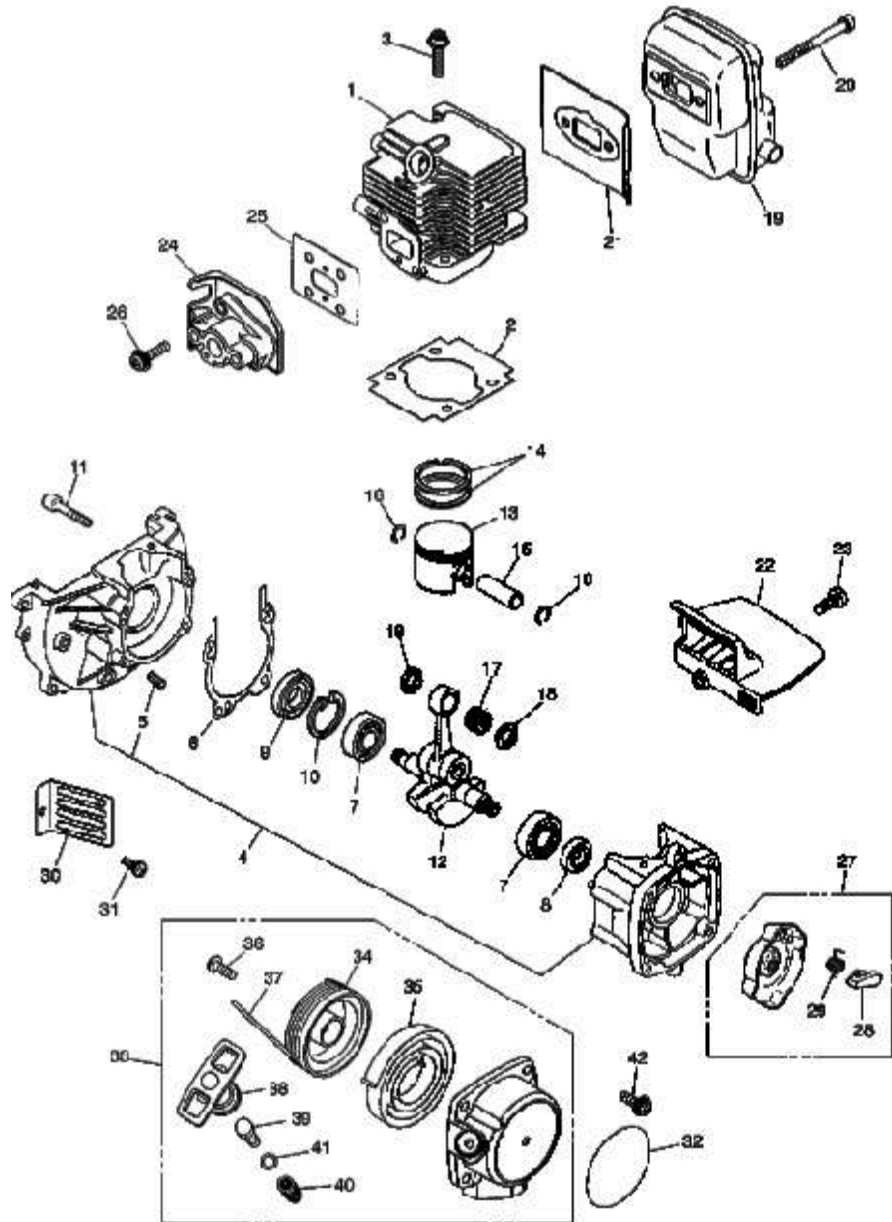

e-mail - ventas@swissmex.com.mx

MANUAL DE PARTES
BN818.025-0810
Rev.00

1. MOTOR

G26LS

PARTE	CODIGO	DESCRIPCION
1	T1701-81000	CARBURADOR
2	1794-81450	CUERPO CARBURADOR
3	3306-81380	TAPA
4	3356-81310	AGUJA P/CARBURADOR
5	1794-81270	RESORTE P/CARBURADOR
6	1850-81220	TORNILLO
7	3310-81250	PERNO
8	3310-81230	PALANCA
9	1850-81490	CUERPO P/BOMBA GAS.
10	1850-81520	CUERPO P/BOMBA GAS.
11	1751-81510	BOMBA PRIMERA
12	3310-81260	DIAFRAGMA
13	1850-81470	EMPAQUE
14	1065-81420	DIAFRAGMA
15	1065-81410	EMPAQUE
18	1751-81130	SEGURO
19	5500-81160	RONDANA
20	1881-81140	TORNILLO SWIVEL
21	T1700-81150	VÁLVULA CARBURADOR
22	1752-81110	TORNILLO
23	5500-81120	SOPORTE CARBURADOR
24	1751-81180	TUERCA
25	1918-81170	TORNILLO DE AJUSTE
26	1881-81130	ANILLO
27	1850-81530	TORNILLO P/CARBURADOR
28	T1802-81610	AGUJA P/CARBURADOR
29	1491-81160	RESORTE
30	1881-81190	RONDANA
31	1881-81240	AROSSELLO