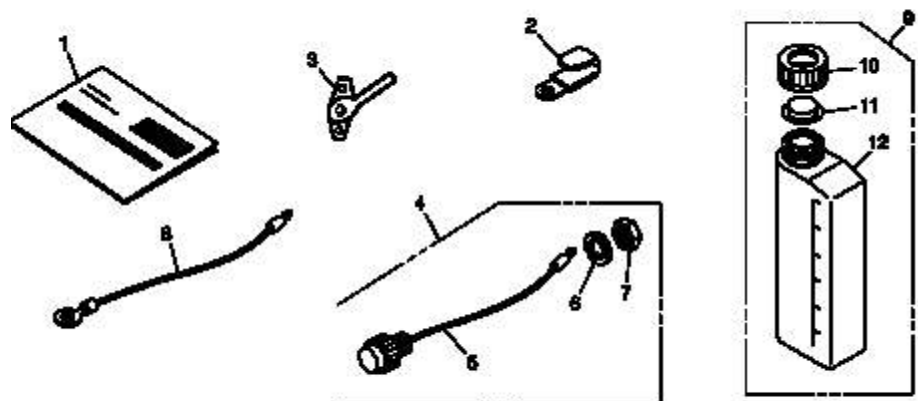

1. ACCESORIOS

G26LS

PARTE	CODIGO	DESCRIPCION
1	T1709-93110	MANUAL
2	3294-18150	ABRAZADERA
3	1968-82200	PALANCA
4	1861-72201	SWITCH DE PARO
5	1861-72211	SWITCH
6	1520-72220	RONDANA
7	1520-72230	TUERCA
8	T1606-72320	CABLE
9	1000-91301	TANQUE P/MEZCLA
10	1000-91310	TAPÓN
11	1000-91320	TAPÓN
12	1000-91333	TANQUE SOLO

e-mail - ventas@swissmex.com.mx

MANUAL DE PARTES
BN818.025-0810
Rev.00

1. MOTOR

G26LS

PARTE	CODIGO	DESCRIPCION
1	T1701-81000	CARBURADOR
2	1794-81450	CUERPO CARBURADOR
3	3306-81380	TAPA
4	3356-81310	AGUJA P/CARBURADOR
5	1794-81270	RESORTE P/CARBURADOR
6	1850-81220	TORNILLO
7	3310-81250	PERNO
8	3310-81230	PALANCA
9	1850-81490	CUERPO P/BOMBA GAS.
10	1850-81520	CUERPO P/BOMBA GAS.
11	1751-81510	BOMBA PRIMERA
12	3310-81260	DIAFRAGMA
13	1850-81470	EMPAQUE
14	1065-81420	DIAFRAGMA
15	1065-81410	EMPAQUE
18	1751-81130	SEGURO
19	5500-81160	RONDANA
20	1881-81140	TORNILLO SWIVEL
21	T1700-81150	VÁLVULA CARBURADOR
22	1752-81110	TORNILLO
23	5500-81120	SOPORTE CARBURADOR
24	1751-81180	TUERCA
25	1918-81170	TORNILLO DE AJUSTE
26	1881-81130	ANILLO
27	1850-81530	TORNILLO P/CARBURADOR
28	T1802-81610	AGUJA P/CARBURADOR
29	1491-81160	RESORTE
30	1881-81190	RONDANA
31	1881-81240	AROSSELLO