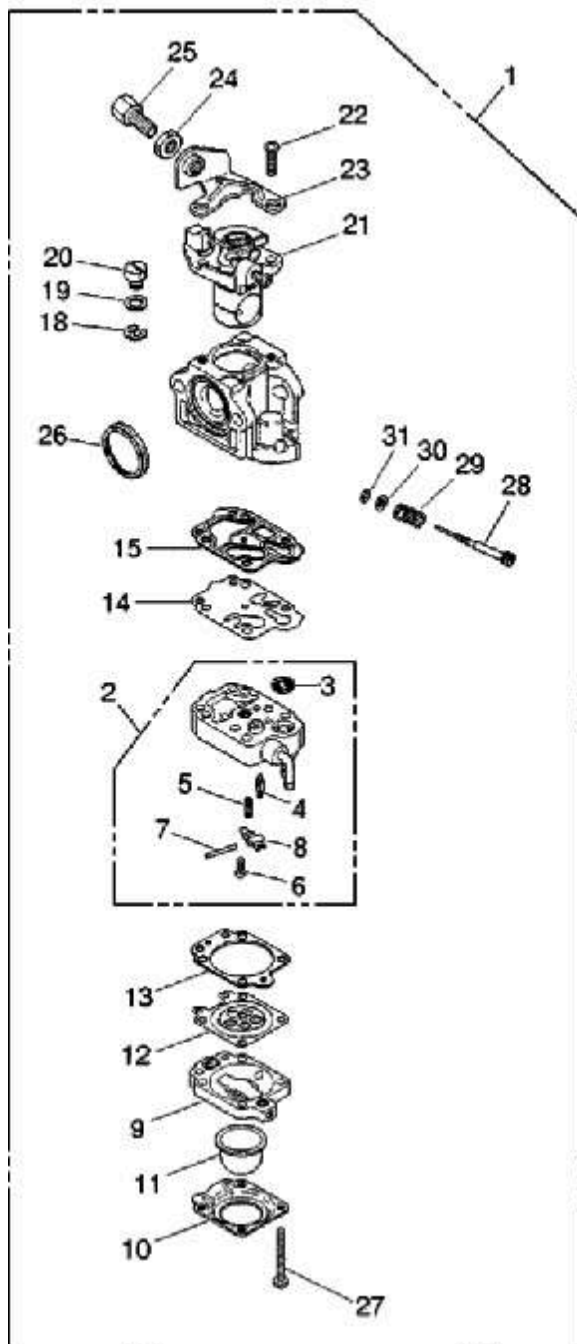

1. CARBURADOR

G26LS

PARTE	CODIGO	DESCRIPCION
1	T1800-12110	CILINDRO
2	5500-12213	EMPAQUE
3	1850-12130	TORNILLO M5X22
4	5500-21100	CARCASA
5	2629-21130	PERNO
6	5500-21141	EMPAQUE
7	06030-06001	BALERO 6001
8	2169-21210	RETEN
9	1850-21220	RETEN
10	04065-02812	SEGURO
11	01252-30530	TORNILLO M5X30
12	5500-42001	CIGUEÑAL
13	5700-41110	PISTON
14	5910-41210	ANILLO P/PISTON
15	1600-41310	PERNO P/PISTON
16	1260-41320	SEGURO P/PERNO
17	5500-41410	BALERO P/BIELA
18	1101-41340	RONDANA
19	T1700-15110	ESCAPE
20	01252-30550	TORNILLO M5X50
21	T1600-15210	EMPAQUE
22	5500-15221	PLATO
23	0263-90416	TORNILLO M4X16
24	T1700-13160	AISLADOR
25	5500-13121	EMPAQUE P/AISLADOR
26	0263-90520	TORNILLO M5X20
27	1850-75201	TRINQUETE COMPLETO
28	1850-75221	TRINQUETE
29	1850-75230	RESORTE
30	5500-22110	PROTECTOR
31	0263-90514	TORNILLO
32	T1821-75410	ETIQUETA
33	T1700-75100	ARRANCADOR COMPLETO
34	1850-75120	POLEA DE ARRANQUE
35	1850-75130	RESORTE P/ARRANCADOR
36	1850-75151	TORNILLO
37	T1600-75160	CUERDA DE ARRANQUE
38	T1600-75310	MANGO P/ARRANCADOR
39	T1600-75321	COLLAR
40	T1600-75330	RESORTE
41	T1600-75210	RONDANA
42	T1700-32162	TORNILLO