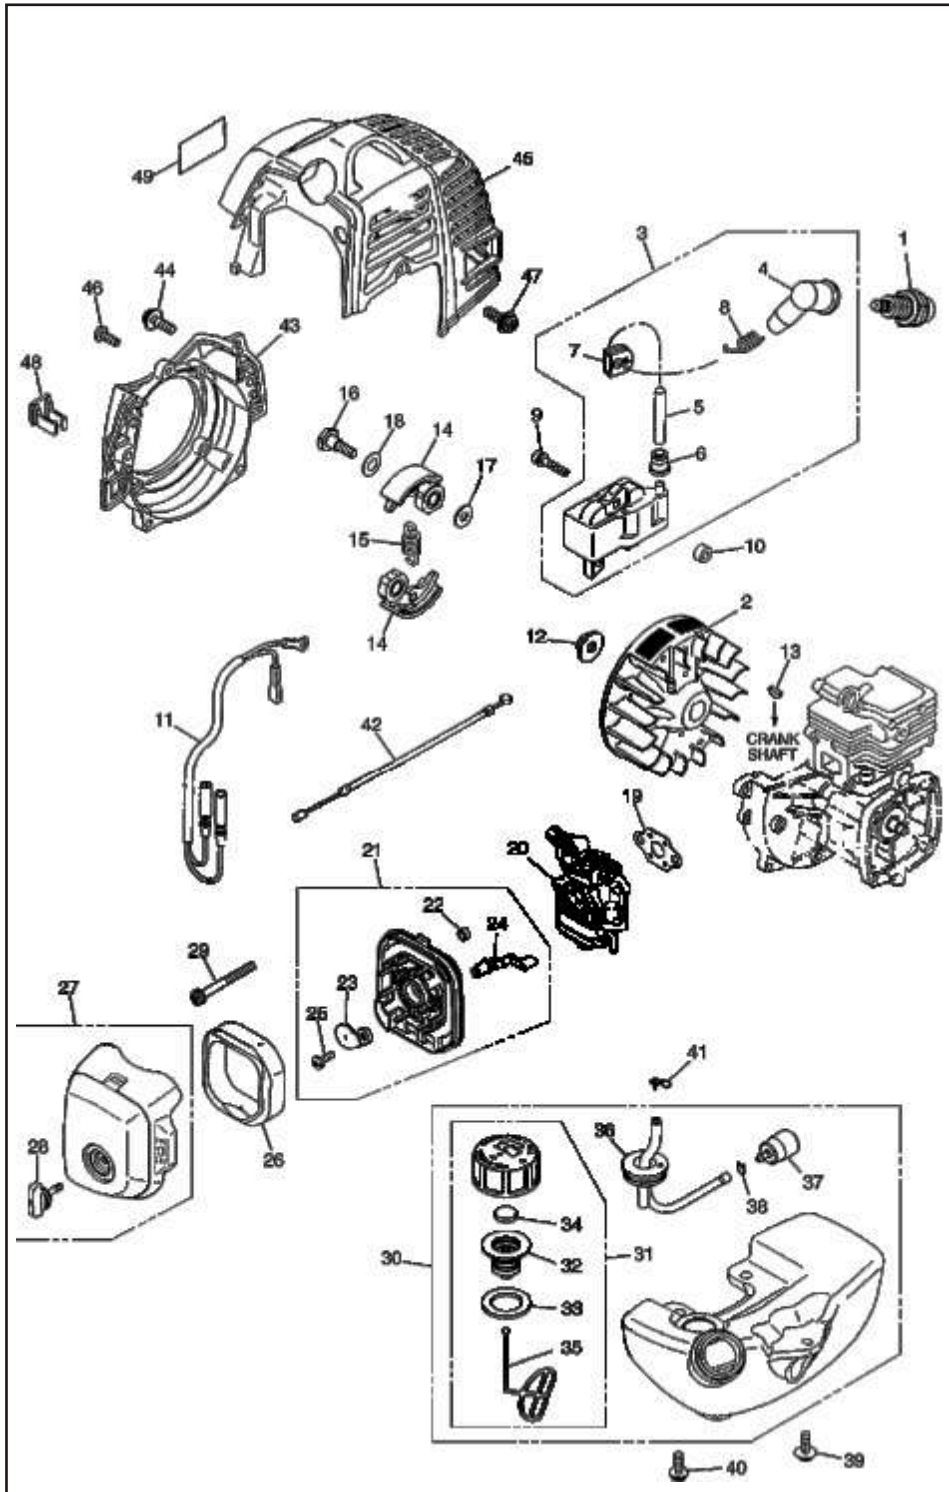

2. MOTOR

G26LS

PARTE	CODIGO	DESCRIPCION
1	1881-73110	BUJIA
2	T1700-71110	ROTOR
3	T1700-71201	BOBINA
4	5500-72110	TAPON P/BUJÍA
5	T1700-71220	CABLE
6	2616-71320	BUJE
7	5500-72130	GOMA
8	5500-72120	RESORTE P/BUJÍA
9	3310-72150	TORNILLO
10	T1700-71260	SEPARADOR
11	T1700-73200	CABLE P/BOBINA
12	1650-43230	TUERCA
13	1000-43240	CUÑA
14	1140-51111	BALATA
15	T1700-51220	RESORTE
16	1140-51250	TORNILLO P/BALATA
17	1140-51230	RONDANA
18	1970-51241	RONDANA
19	5500-13131	EMPAQUE
20	T1701-81000	CARBURADOR
21	T1700-82100	BASE P/FILTRO
22	1970-82190	BUJE
23	T1700-82130	PALANCA DE ESTRANGULADOR
24	T1700-82140	PALANCA
25	2630-33610	TORNILLO
26	5500-82171	FILTRO
27	T1600-82200	CUBIERTA P/FILTRO
28	5500-82221	TORNILLO PALOMA
29	0263-90560	TORNILLO
30	T1700-85001	TANQUE COMPLETO
31	5607-85201	TAPON P/TANQUE GAS.
32	5601-85300	COLADERA GAS.
33	5500-85220	EMPAQUE P/TAPON GAS
34	5601-85260	FILTRO
35	4820-85260	RETENEDOR
36	5500-85300	MANGUERA DE GASOLINA
37	5500-85400	FILTRO GASOLINA
38	1260-85460	CLIP
39	5910-85510	TORNILLO
40	5500-85510	TORNILLO
41	1950-86120	CLIP
42	T1606-83100	CABLE ACELERADOR
43	T1815-31110	CUBIERTA P/VENTILADOR
44	0263-90520	TORNILLO M5X20
45	T1815-32110	CUBIERTA PARA MOTOR
46	0263-90510	TORNILLO M5X10
47	T1700-32162	TORNILLO M5X16
48	T1600-72210	CLIP
49	T1606-31130	ETIQUETA