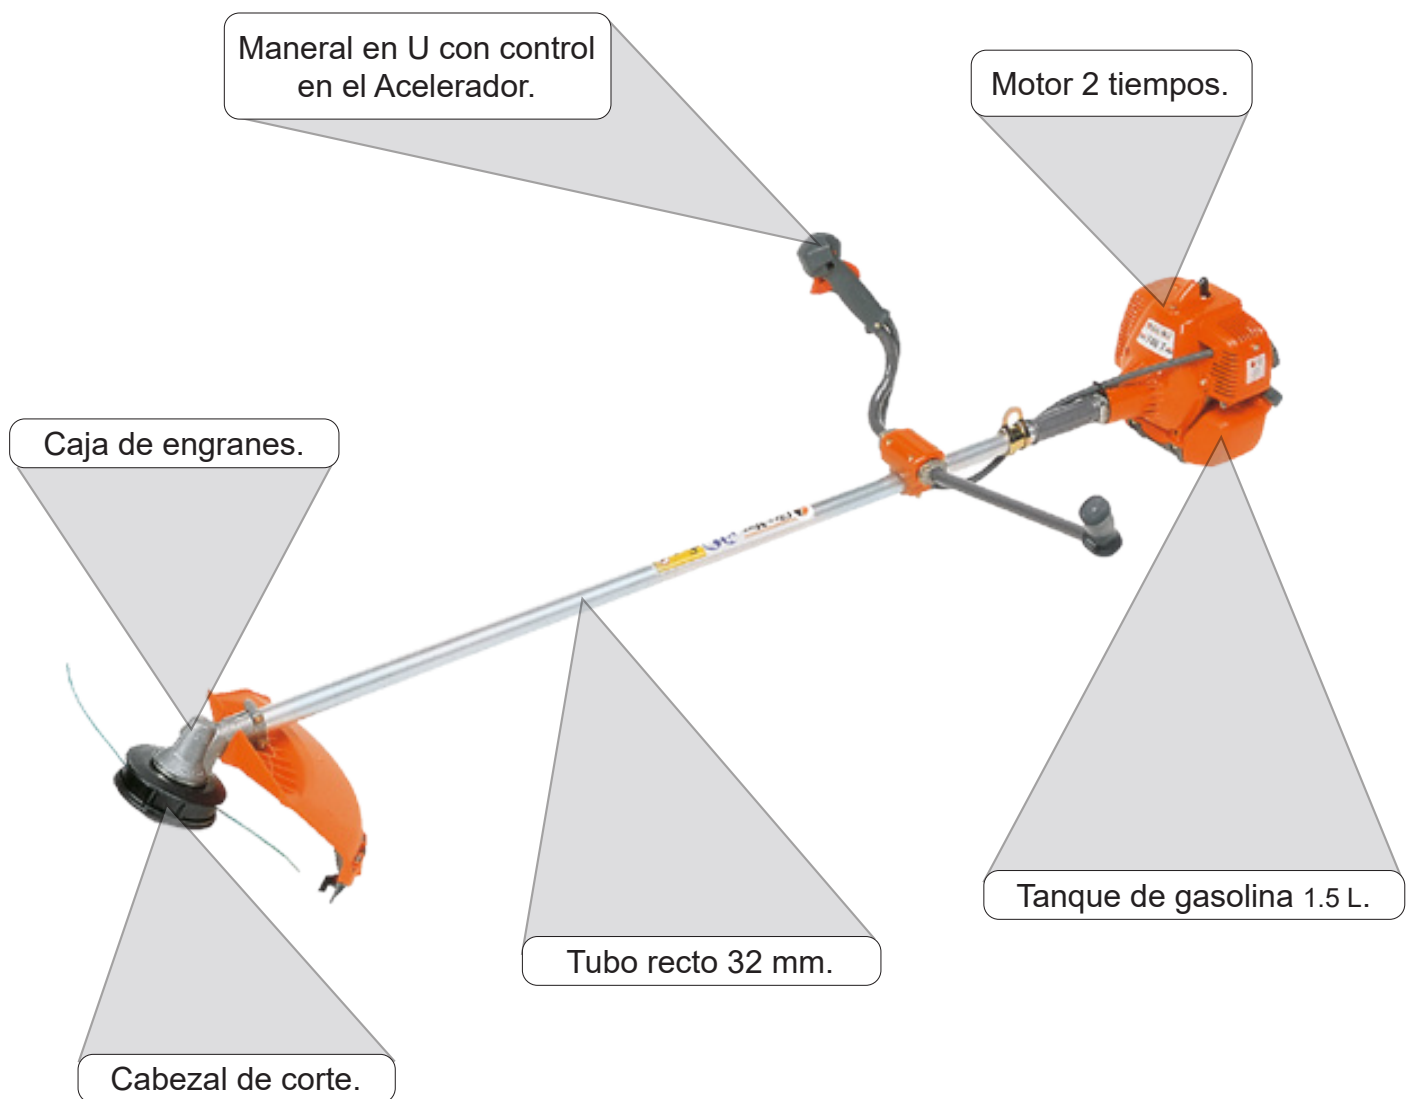

CARACTERÍSTICAS TÉCNICAS

ESPECIFICACIONES	DESCRIPCIÓN
Potencia / Cilindrada	2.5 hp / 45.7 cm³
Diámetro del tubo	32 mm recto
Empuñadura	Maneral en U
Embrague	si
Capacidad de Gasolina	1.50 L
Peso aprox	8.1 kg

BENEFICIOS:

Con este equipo mantendrá la orilla de caminos o carreteras libres de maleza.

Para atención y asesoría de Servicio Post-Venta comuníquese con nosotros a:
serviciopostventa@swissmex.com.mx
Tel: 01 (474) 74 1 22 03

Dudas - Asesoría - Garantías - Capacitación

Debido al interés en el progreso tecnológico, nos reservamos el derecho de hacer cambios técnico sin previo aviso.

Síguenos/ /swissmexrapid
Lada sin costo: 01-800-849-1992
www.swissmexjardin.com
info@swissmex.com.mx