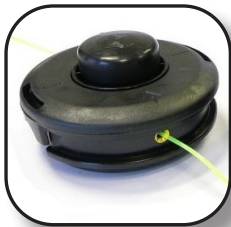

936308

POWERMATIC®

DESBROZADORA GBC525

Desbrozadora diseñada para eliminar la maleza y mantener el pasto uniforme y presentable.
Equipada con cabeza de corte y navaja de 3 puntas.

Incluye Cabezal

Modelo:	GBC525
Potencia / Cilindrada	2.5 hp / 52 cc
Diámetro del tubo:	28 mm
Empuñadura:	Maneral en U
Embrague:	Centrífugo
Capacidad de Gasolina:	1.2 l.
Peso:	2.4 kg

BENEFICIOS:

Con este equipo mantendrá la orilla de caminos o carreteras libres de maleza.