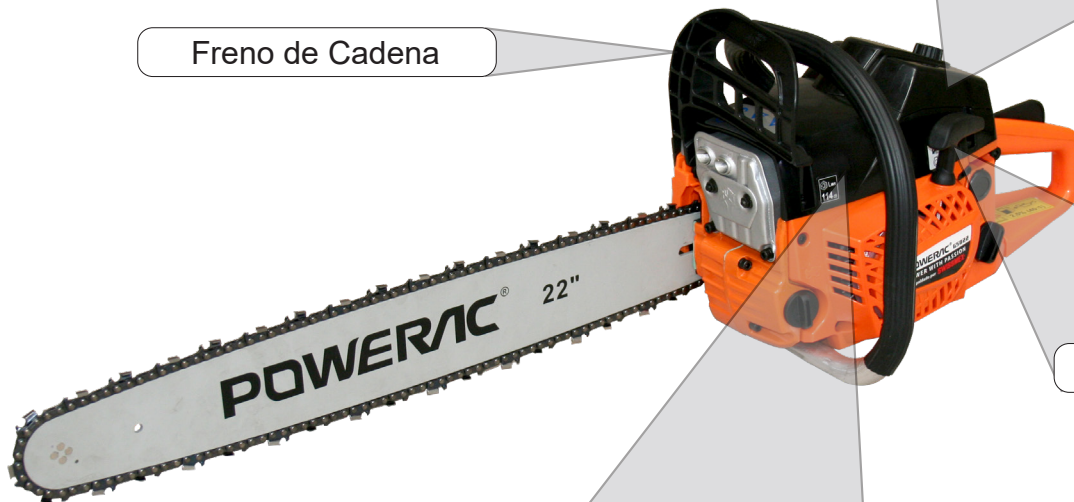

935021

MOTOSIERRAS

POWERAC®

Las motosierras POWERAC están disponibles en dos modelos con las soluciones más adecuadas para cada exigencia. Poda, tala y corte de leña en función del uso requerido, POWERAC propone modelos con diferentes características. Lo que caracteriza estas motosierras es el costo-beneficio. Obtenga buen rendimiento a excelente precio. Los bajos consumos, así como su potencia garantizan además el máximo rendimiento.

* Con barra y cadena Oregon®

USADO PRINCIPALMENTE PARA:

N° de Catálogo	935021
Modelo:	G5822
Uso:	Doméstico
Potencia / Cilindrada	54.5 cc / 2.2 HP
Longitud de Espada:	22"
Cadena paso por espesor:	3/8"
Bomba de aceite:	si
Capacidad de Gasolina:	0.55 L
Peso:	7 kg

BENEFICIOS:

Realice actividades de poda y tala sin problemas utilizando estas motosierras prácticas y funcionales.

Freno de Cadena

Filtro de Aire de fácil acceso

Encendido retráctil

Motor de 2 tiempos
49.3 cc