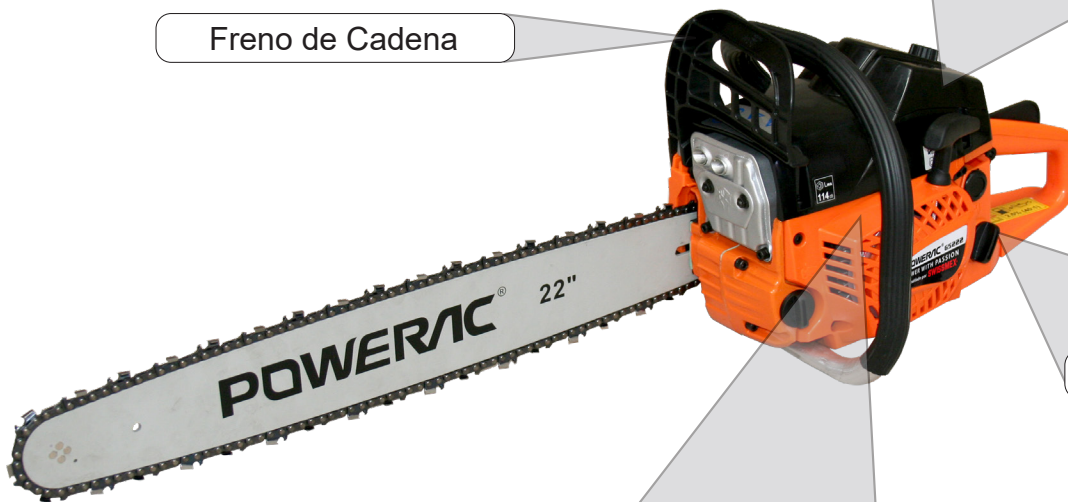

# POWERAC®

Las motosierras POWERAC están disponibles en dos modelos con las soluciones más adecuadas para cada exigencia. Poda, tala y corte de leña en función del uso requerido, POWERAC propone modelos con diferentes características. Lo que caracteriza estas motosierras es el costo-beneficio- obtenga buen rendimiento a excelente precio. Los bajos consumos, así como su potencia garantizan además el máximo rendimiento.

\* Con barra y cadena Oregon®

USADO PRINCIPALMENTE PARA:

Bosque

Campo

Urbano

Casa

N° de Catálogo	935020
Modelo:	G5222
Uso:	Doméstico
Potencia / Cilindrada	49.3 cc / 2.0 HP
Longitud de Espada:	22"
Cadena paso por espesor:	3/8"
Bomba de aceite:	si
Capacidad de Gasolina:	0.55 L
Peso:	7 kg

### BENEFICIOS:

Realice actividades de poda y tala sin problemas utilizando estas motosierras prácticas y funcionales.

Freno de Cadena

Filtro de Aire de fácil acceso

Encendido retráctil

Motor de 2 tiempos  
49.3 cc