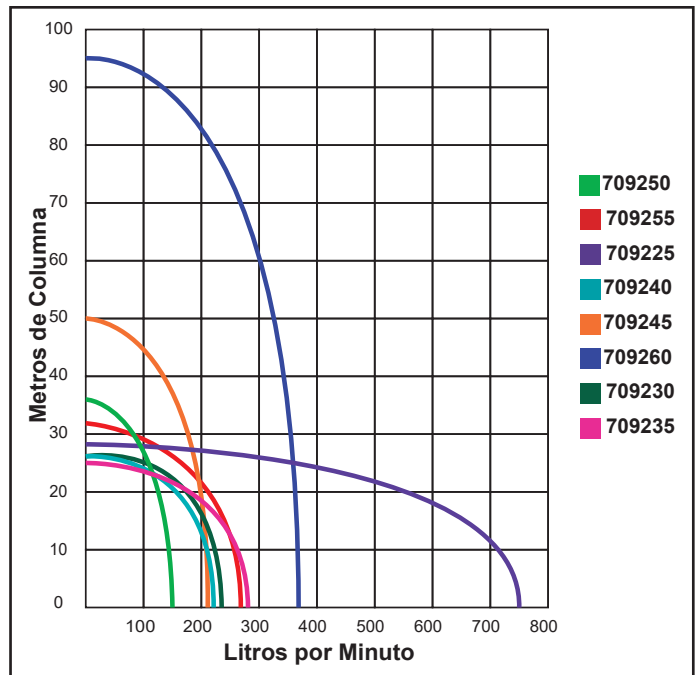

Ver tabla:

N° de Catálogo	709250		
Modelo:	PRWP152-10	Caudal:	183 l/min
Diámetro de conexión:	Entrada: 1"	Potencia:	3.5 HP / 105 cc
	Salida: 1"	Arranque:	Cordón Retráctil
Rosca de conexión:	Externa Tubular	Presión:	Normal
Altura total de Descarga:	34m.	Dimensiones:	420/335/390 mm
Altura de succión:	7 m.	Peso:	13 kg

N° de Catálogo	709255		
Modelo:	PRWP152-15	Caudal:	266 l/min
Diámetro de conexión:	Entrada: 1.5"	Potencia:	3.5 HP / 105 cc
	Salida: 1.5"	Arranque:	Cordón Retráctil
Rosca de conexión:	Externa Tubular	Presión:	Normal
Altura total de Descarga:	31 m.	Dimensiones:	420/335/390 mm
Altura de succión:	6.5 m.	Peso:	14 kg

N° de Catálogo	709260		
Modelo:	PRWP30T	Caudal:	750 l/min
Diámetro de conexión:	Entrada: 3"	Potencia:	7 HP / 208 cc
	Salida: 3"	Arranque:	Cordón Retráctil
Rosca de conexión:	Externa Tubular	Presión:	Normal / Trash
Altura total de Descarga:	28 m.	Dimensiones:	530/430/440 mm
Altura de succión:	6 m.	Peso:	36 kg

**Alta Presión**

N° de Catálogo	709245		
Modelo:	PRWP20-110C	Caudal:	500 l/min
Diámetro de conexión:	Entrada: 2"	Potencia:	13 HP / 390 cc.
	Salida: 2"	Arranque:	Cordón Retráctil
Rosca de conexión:	Externa Tubular	Presión:	Alta
Altura total de Descarga:	95 m.	Dimensiones:	620/485/555 mm
Altura de succión:	6 m.	Peso:	60 kg